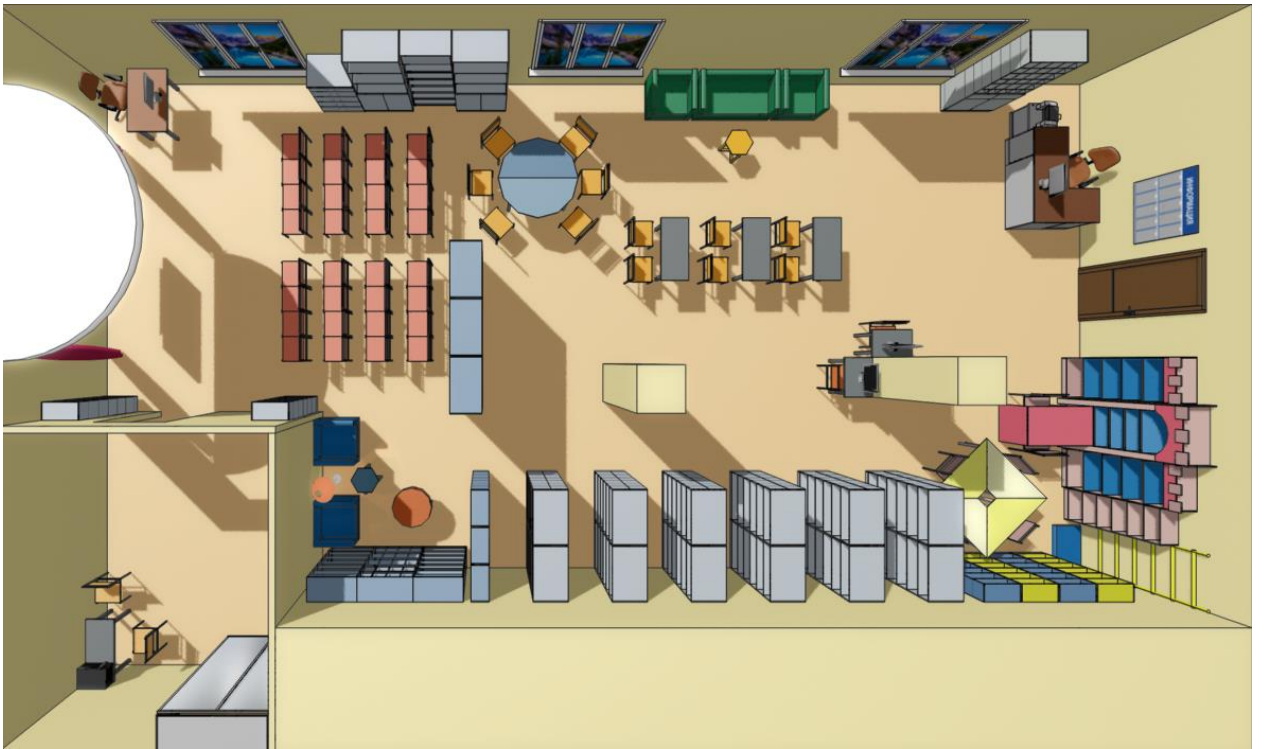

## Общий вид библиотеки 2

**Зона детского чтения «Читалочка»**

**Зона тихого чтения «От Души-на!»**

«БиблиоПодium» - площадка для проведения массовых мероприятий.

«IQ-точка» - компьютерная зона.

## План расстановки мебели

## Экспликация расстановки мебели

- 1 – Стул «Комби» 49 шт.
- 2 – Стул малый 6 шт.
- 3 – Кресло 4 шт.
- 4 – Шкаф-купе для костюмов и реквизита - 1 шт.
- 5 – Шкаф для документов закрытый +стекло1 шт.
- 6 – Шкаф для документов закрытый – 1 шт.
- 7,8 – шкаф каталожный + 40 ящиков - 1 шт.
- 9 – Кафедра выдачи
- 10 – Стеллажный комплекс со столиком «ЗАМОК» - 1 шт.
- 11 - Напольная вешалка – 2 шт.
- 12 - Стол журнальный – 2 шт.
- 13 – Диван двухместный -1 шт.
- 14 – Стол рабочий 1 шт.
- 15 – Стол - трансформер «Ромашка» детский – 1 (4) шт.
- 16 – Шкаф для газет – 1 шт.
- 17 – Стол 2-х местный на металлокаркасе – 3 шт.
- 18 – Стенд навесной – 1 шт.
- 19 – Стеллаж для журналов – 1 шт.
- 20 – Стол мобильный радиусный – 2 шт.
- 21 – Стеллаж выставочный 7 полок открытый – 5 шт.
- 22 – Стеллаж односторонний 6 полок на ножках – 10 шт.
- 23 – Стеллаж двухсторонний 6 полок – 12 шт.
- 24- Стеллаж со встроенными пуфами - 3 шт.
- 25 – Стол компьютерный 1-местный – 3 шт.
- 26 –Подставка под МФУ – 1 шт.
- 27 - Шведская стенка с 2 матами – 1 шт.
- 28 – Стул офисный – 2шт.
- 29 – Стол для рисования песком 1 шт.