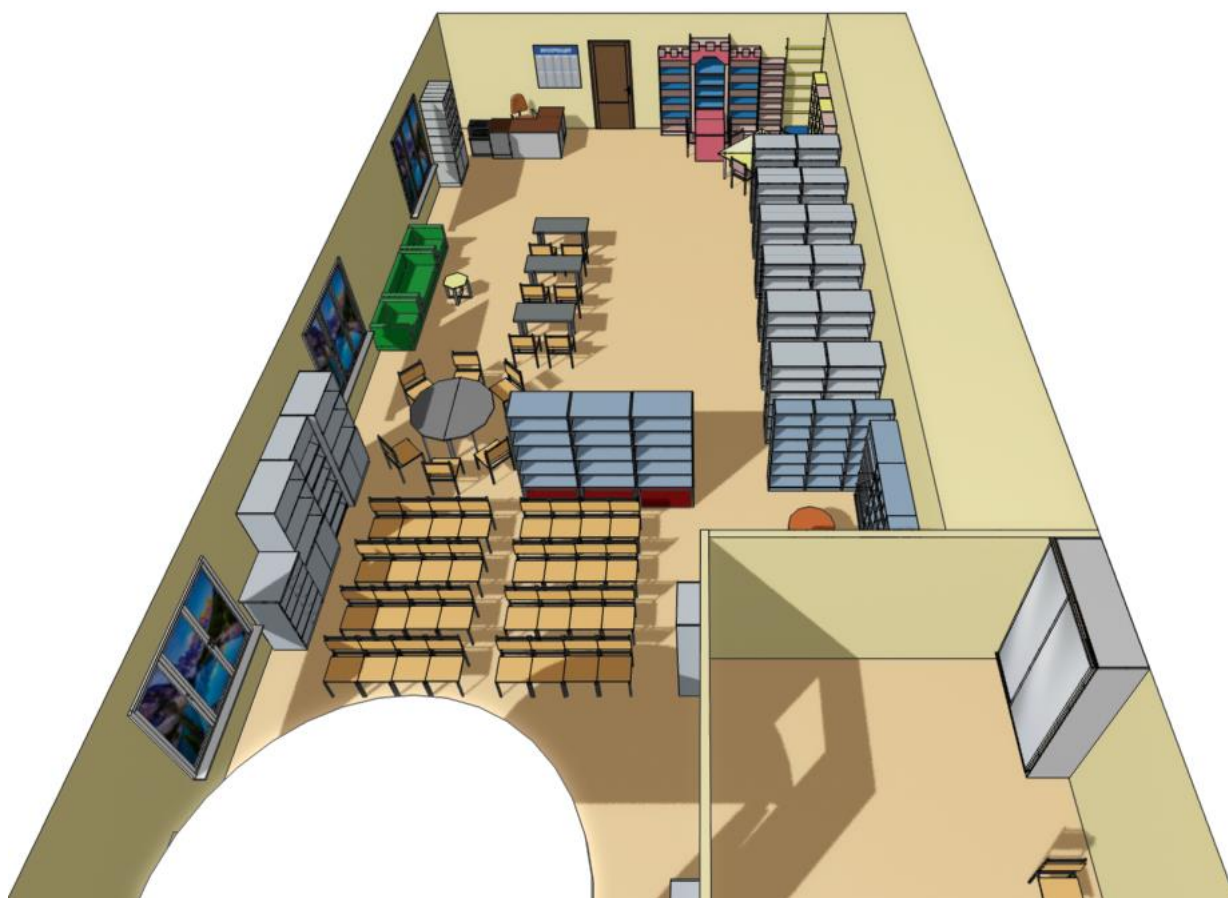

## Общий вид библиотеки 2

**Зона детского чтения «Читалочка»**

**Зона тихого чтения «От Души-на!»**

«БиблиоПодium» - площадка для проведения массовых мероприятий.

«IQ-точка» - компьютерная зона.

## План расстановки мебели

## Экспликация расстановки мебели

- 1 – Стул «Комби» 49 шт.
- 2 – Стул малый 6 шт.
- 3 – Кресло 4 шт.
- 4 – Шкаф-купе для костюмов и реквизита - 1 шт.
- 5 – Шкаф для документов закрытый +стекло1 шт.
- 6 – Шкаф для документов закрытый – 1 шт.
- 7,8 – шкаф каталожный + 40 ящиков - 1 шт.
- 9 – Кафедра выдачи
- 10 – Стеллажный комплекс со столиком «ЗАМОК» - 1 шт.
- 11 - Напольная вешалка – 2 шт.
- 12 - Стол журнальный – 2 шт.
- 13 – Диван двухместный -1 шт.
- 14 – Стол рабочий 1 шт.
- 15 – Стол - трансформер «Ромашка» детский – 1 (4) шт.
- 16 – Шкаф для газет – 1 шт.
- 17 – Стол 2-х местный на металлокаркасе – 3 шт.
- 18 – Стенд навесной – 1 шт.
- 19 – Стеллаж для журналов – 1 шт.
- 20 – Стол мобильный радиусный – 2 шт.
- 21 – Стеллаж выставочный 7 полок открытый – 5 шт.
- 22 – Стеллаж односторонний 6 полок на ножках – 10 шт.
- 23 – Стеллаж двухсторонний 6 полок – 12 шт.
- 24- Стеллаж со встроенными пуфами - 3 шт.
- 25 – Стол компьютерный 1-местный – 3 шт.
- 26 –Подставка под МФУ – 1 шт.
- 27 - Шведская стенка с 2 матами – 1 шт.
- 28 – Стул офисный – 2шт.
- 29 – Стол для рисования песком 1 шт.