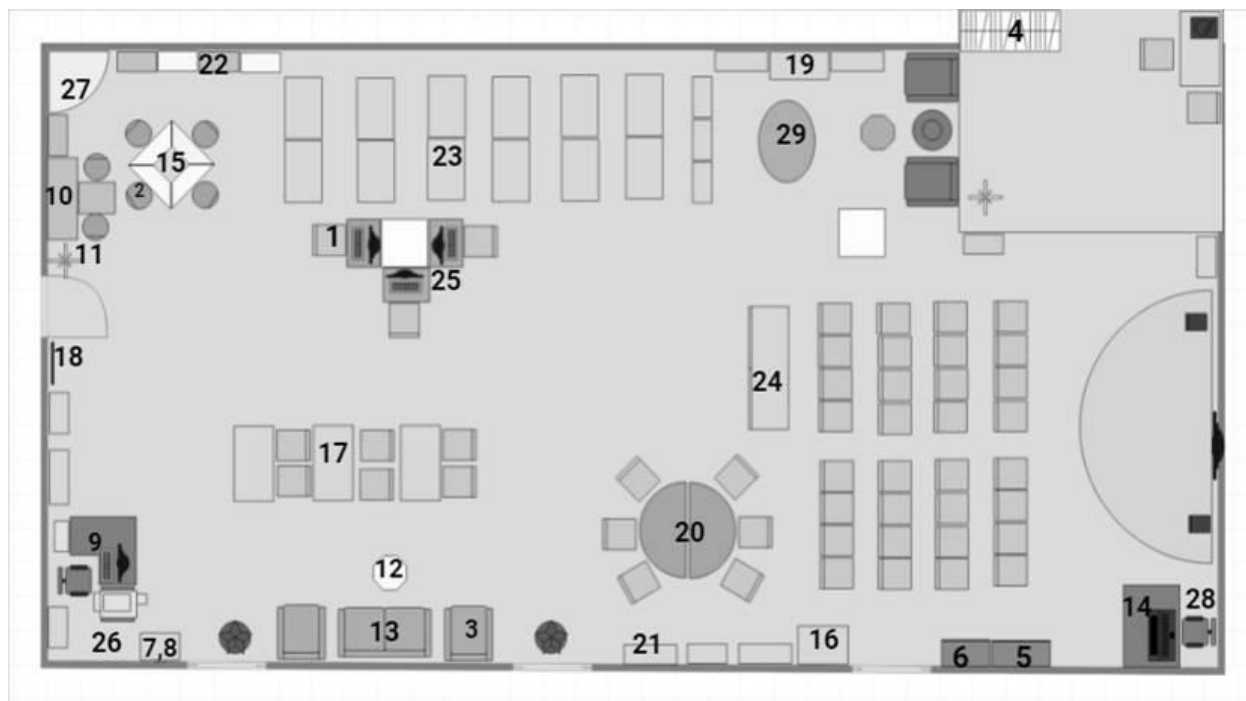

## Общий вид библиотеки 2

**Зона детского чтения «Читалочка»**

**Зона тихого чтения «От Души-на!»**

«БиблиоПодium» - площадка для проведения массовых мероприятий.

«IQ-точка» - компьютерная зона.

## План расстановки мебели