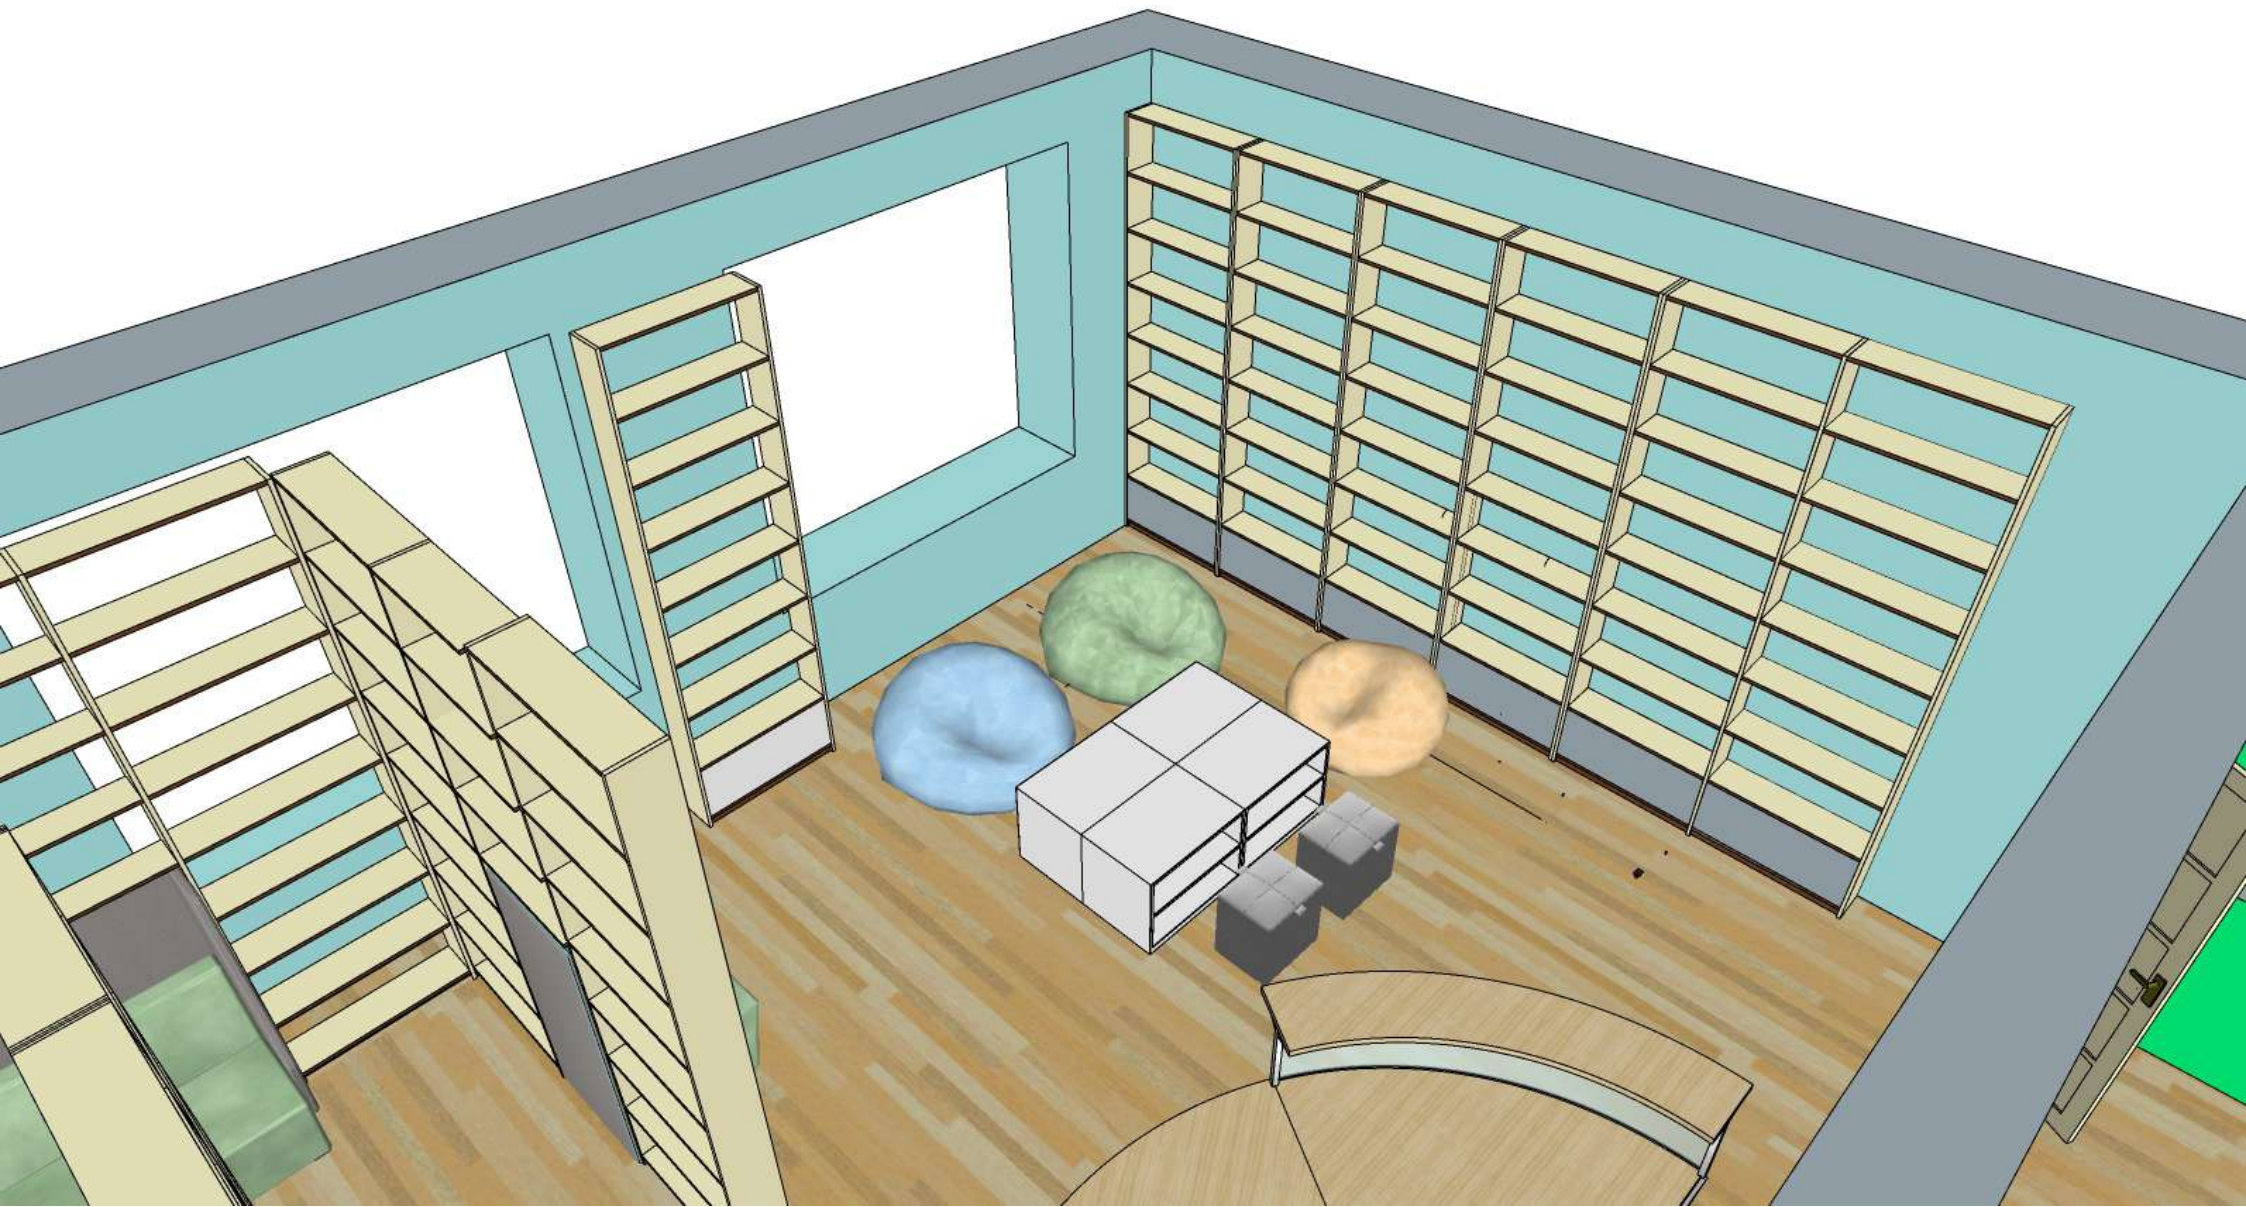

План размещения светильников

Обозначения:

Светильник светодиодный навесной (600х600).

Выключатель трехполосной

Выключатель однополосной

Медный кабель сечением от 2,5мм.

"Прочитанная книга-ещё одна прожитая жизнь"
(С.Лукьяненко)