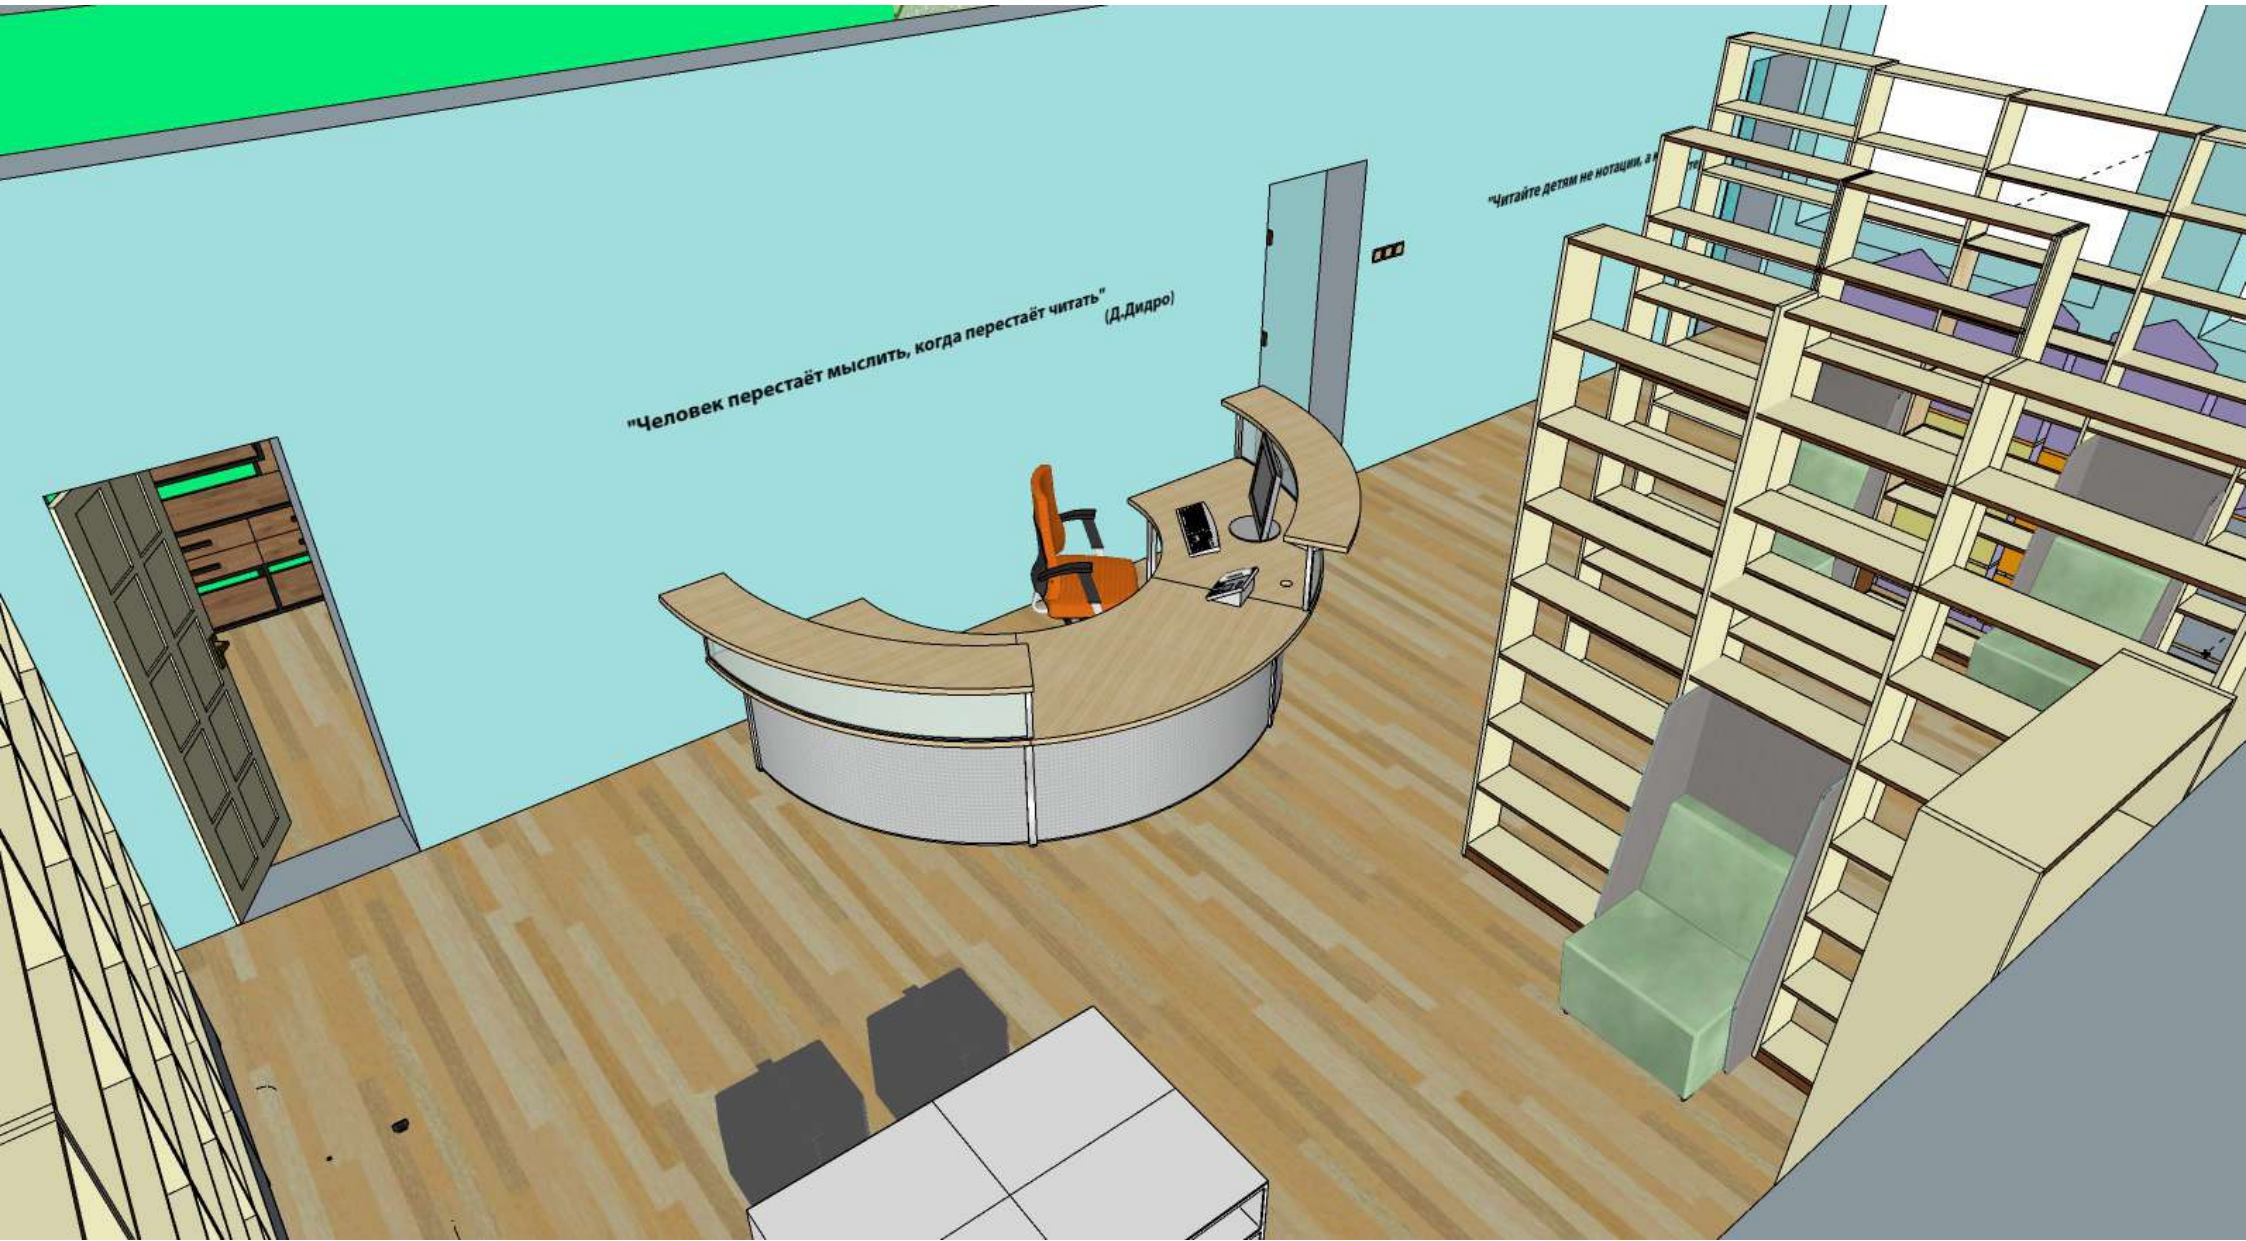

План размещения светильников

Обозначения:

Светильник светодиодный навесной (600х600).

Выключатель трехполосной

Выключатель однополосной

Медный кабель сечением от 2,5мм.

"Прочитанная книга-ещё одна прожитая жизнь"
(С.Лукьяненко)