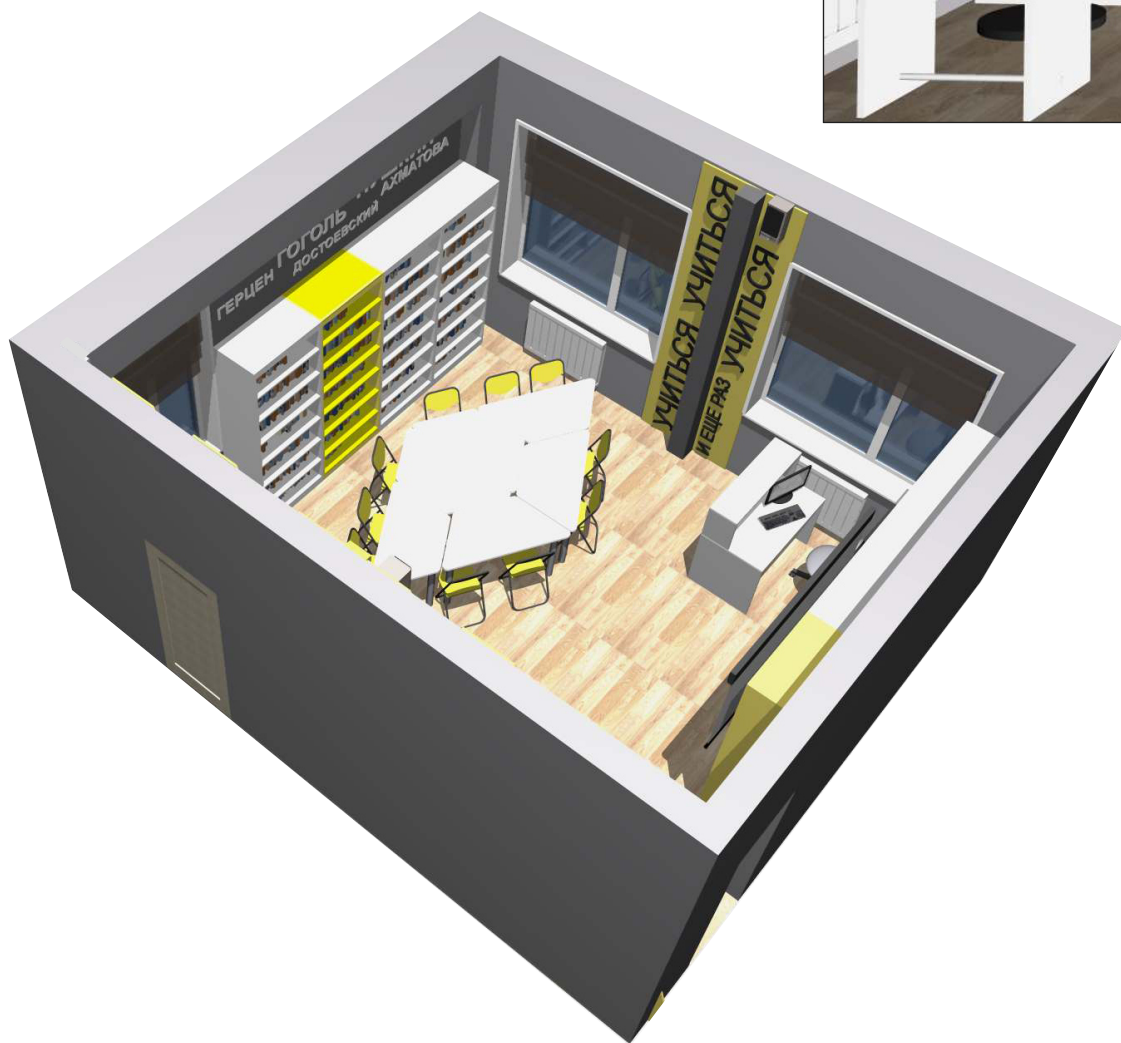

Зона культурных коммуникаций/  
читальный зал

Вид сверху

Вид 1

1. Стены - окраска интерьерными красками .  
Номера колеров даны по каталогу Тиккурила Симфония.
2. Полы - керамогранит "под дерево".
3. Потолок - окраска интерьерными красками.