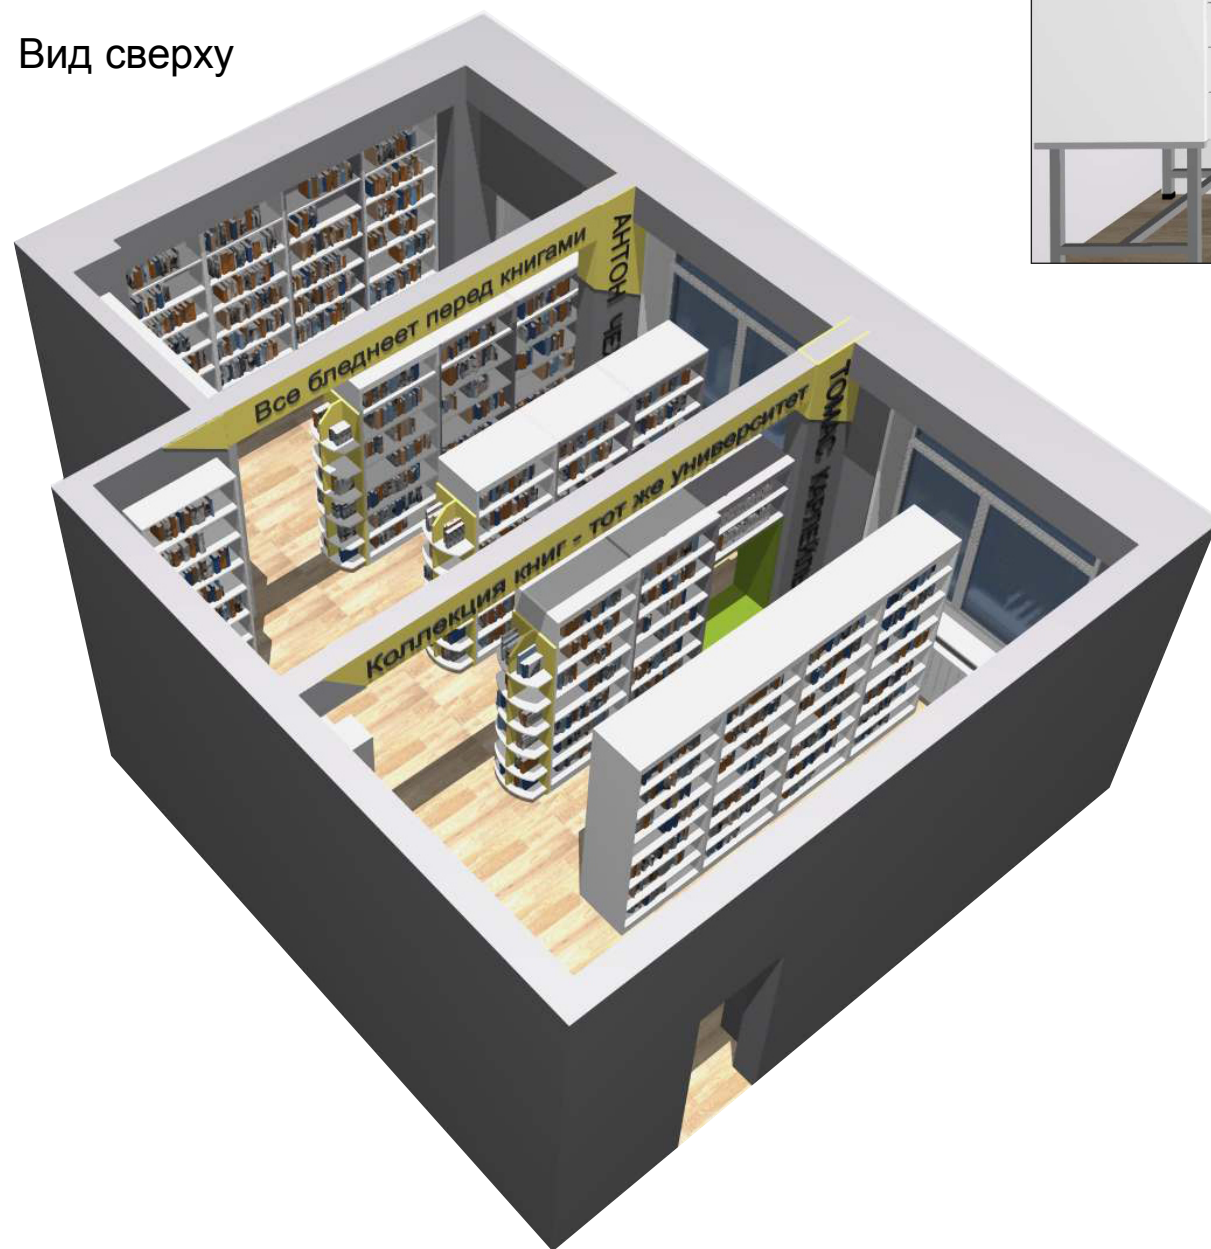

Вид сверху

Зона выдачи литературы на дом

1. Стены - окраска интерьерными красками. Номера колеров даны по каталогу Тиккурила Симфония.
2. Полы - керамогранит "под дерево".
3. Потолок - окраска интерьерными красками.

Стены	Пол
H499	X300

						20-1598/21М			
						"Капитальный ремонт помещений Центральной городской библиотеки муниципального бюджетного учреждения культуры "Единая сеть библиотек" по адресу: г. Сорск, ул. Кирова, 36"			
Изм.	Кол. уч.	Лист	Недок.	Подпись	Дата		Стадия	Лист	Листов
							Р	5	
ГИП		Баинова			03.21	Зона выдачи литературы на дом	ИП Морозова Н.Г.		
Разраб.		Сарайкина			03.21				

Согласовано

Взам. инв. №

Подпись и дата

Инв. № подл.