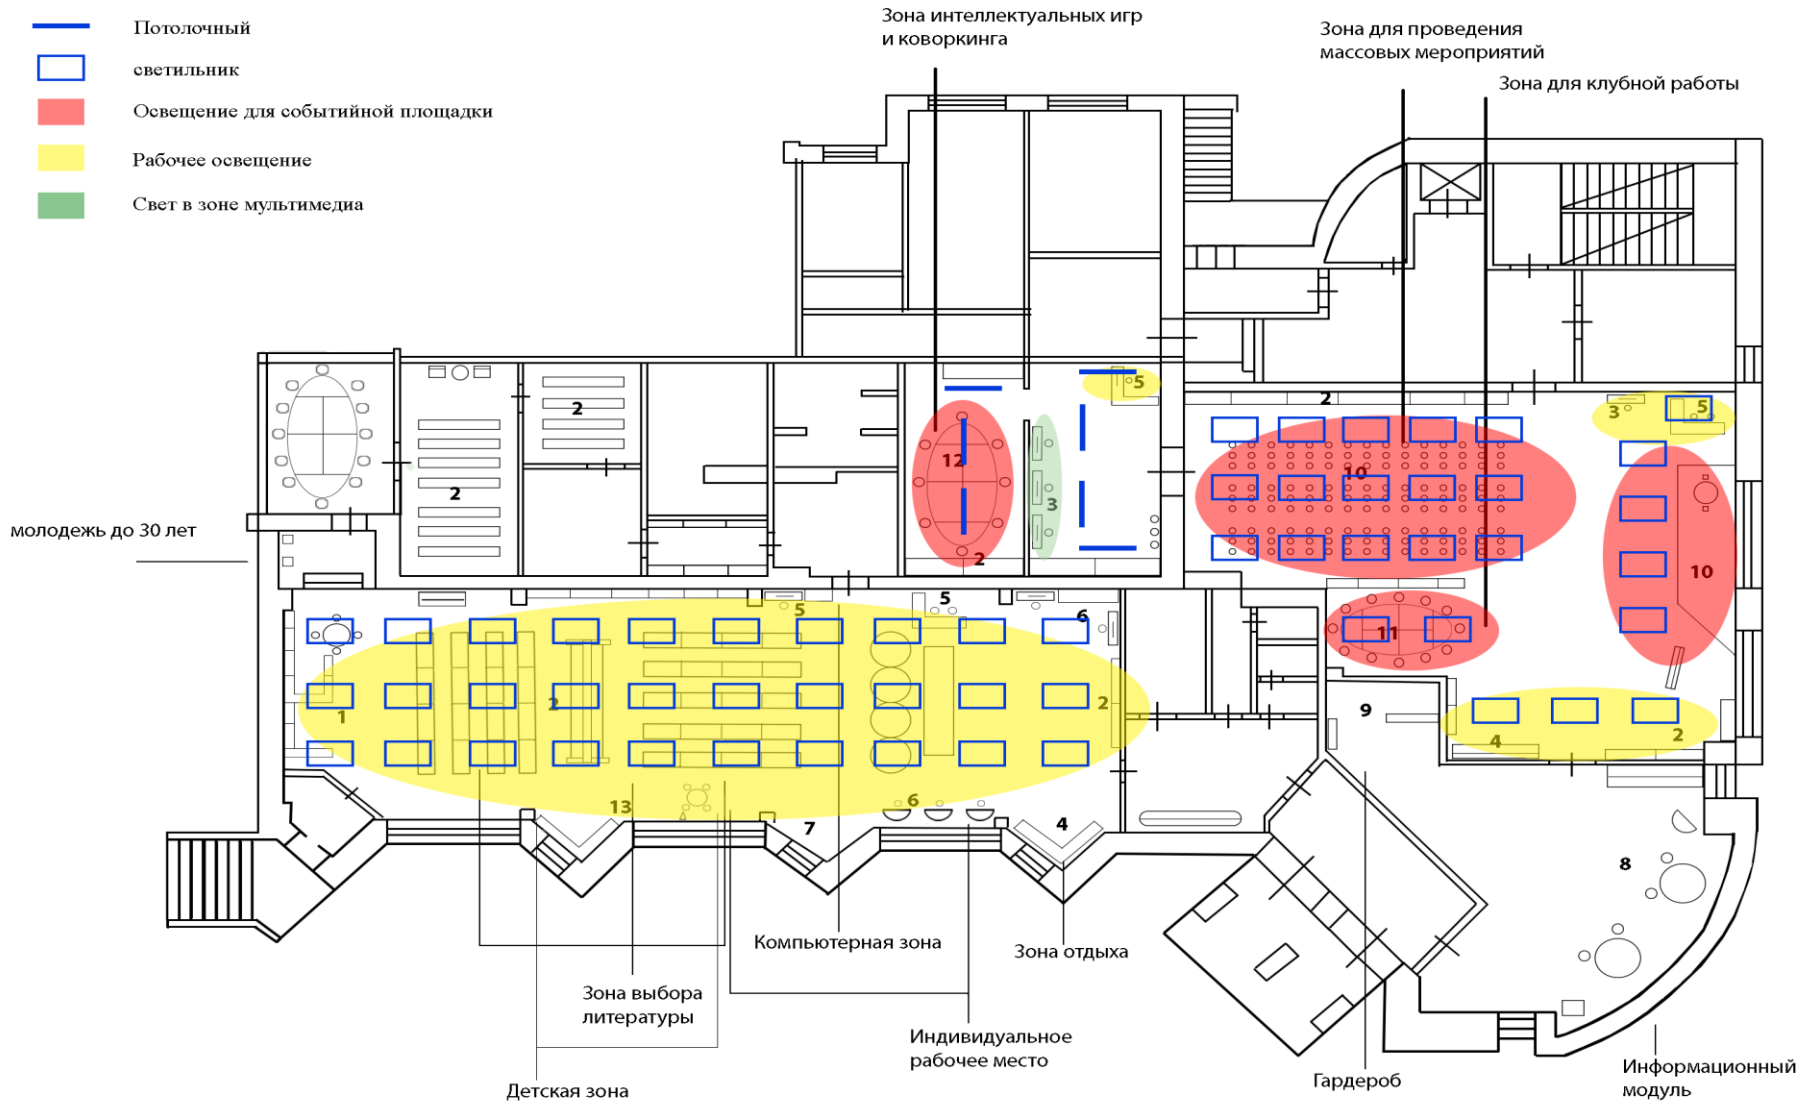

План расстановки светильников в библиотеке-филиале №12 МБУК «ЦБС г. Рязани»