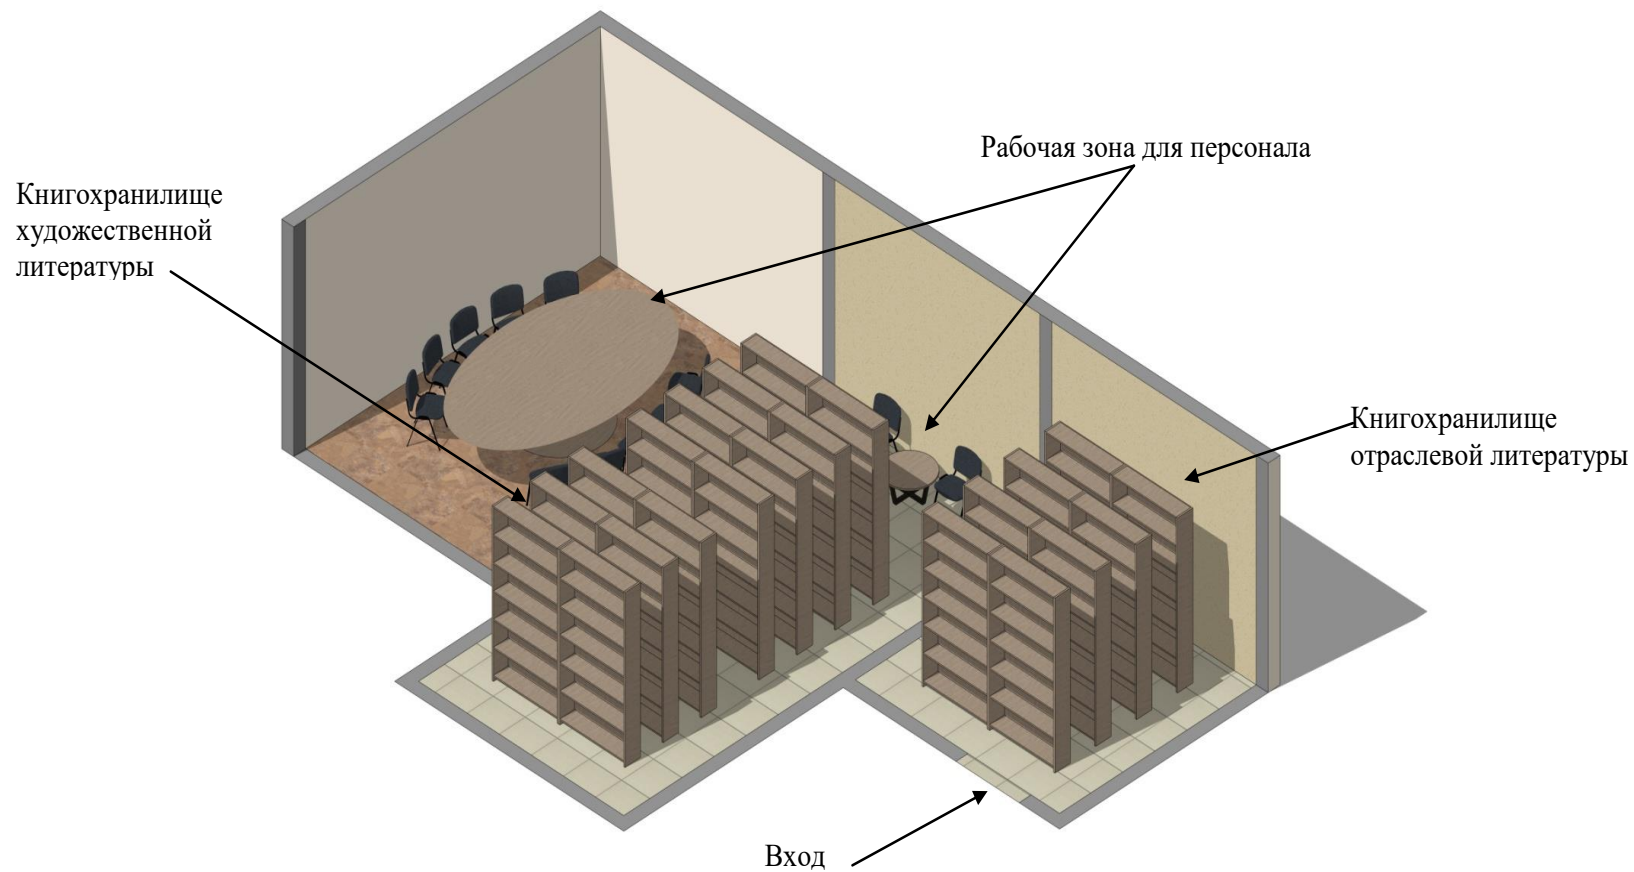

Модуль служебный

Модуль служебный.

Рабочая зона для персонала: индивидуальные рабочие места, комната отдыха, служебные помещения (книгохранилище отраслевой литературы, хранилище художественной литературы (собрания сочинений русской, зарубежной классики, советских авторов)).