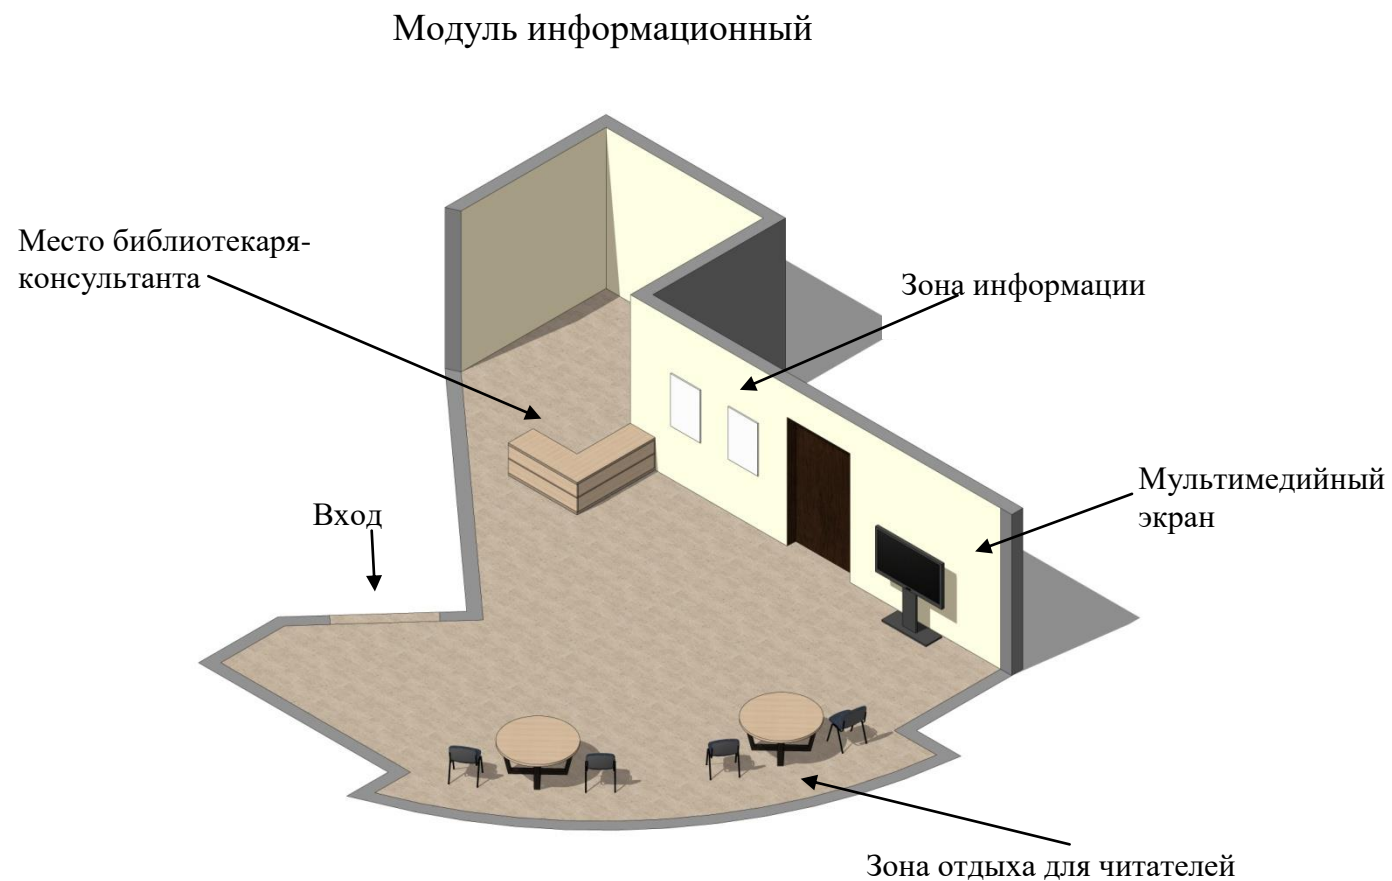

2021 год

Концепция зонирования библиотеки-филиала № 12 МБУК «ЦБС г. Рязани»

1. Молодежная зона:
 - стеллажи фигурной конструкции со встроенным посадочным модулем;
 - молодежный подиум;
 - мягкая зона (пуфы, кресла-груши).
2. Зона выбора литературы:
 - открытый доступ и свободное чтение.
3. Компьютерная зона:
 - читательское место с персональным компьютером.
4. Зона отдыха:
 - мягкая мебель.
5. Рабочее место сотрудника:
 - кафедра с персональным компьютером.
6. Индивидуальное рабочее место читателя.
7. Детская зона:
 - разноцветные стеллажи;
 - детская мебель.
8. Холл библиотеки:
 - информационная зона;
 - место библиотекаря-консультанта;
 - ЖК телевизор;
 - зона отдыха для читателей;
 - роспись на стене.
9. Гардероб:
 - стойка с ячейками для посетителей.
10. Зона для проведения мероприятий
 - посадочные места (50);
 - подиум;
 - мультимедийное оборудование.
11. Зона клубной работы:
 - зона индивидуальной и групповой работы;
 - зона творчества;
 - выставочная зона.
12. Зона интеллектуальных игр и коворкинга.
 - зона выбора настольных игр
 - зона для настольных игр

План расстановки мебели в библиотеке-филиале №12 МБУК «ЦБС г. Рязани»

Модуль информационный.

Холл библиотеки (зона информации (каталоги), зона отдыха для читателей, арт-зона), мультимедийный экран для демонстрации буктрейлеров, информационно-рекламных видеороликов)

Модуль служебный

Модуль служебный.

Рабочая зона для персонала: индивидуальные рабочие места, комната отдыха, служебные помещения (книгохранилище отраслевой литературы, хранилище художественной литературы (собрания сочинений русской, зарубежной классики, советских авторов)).