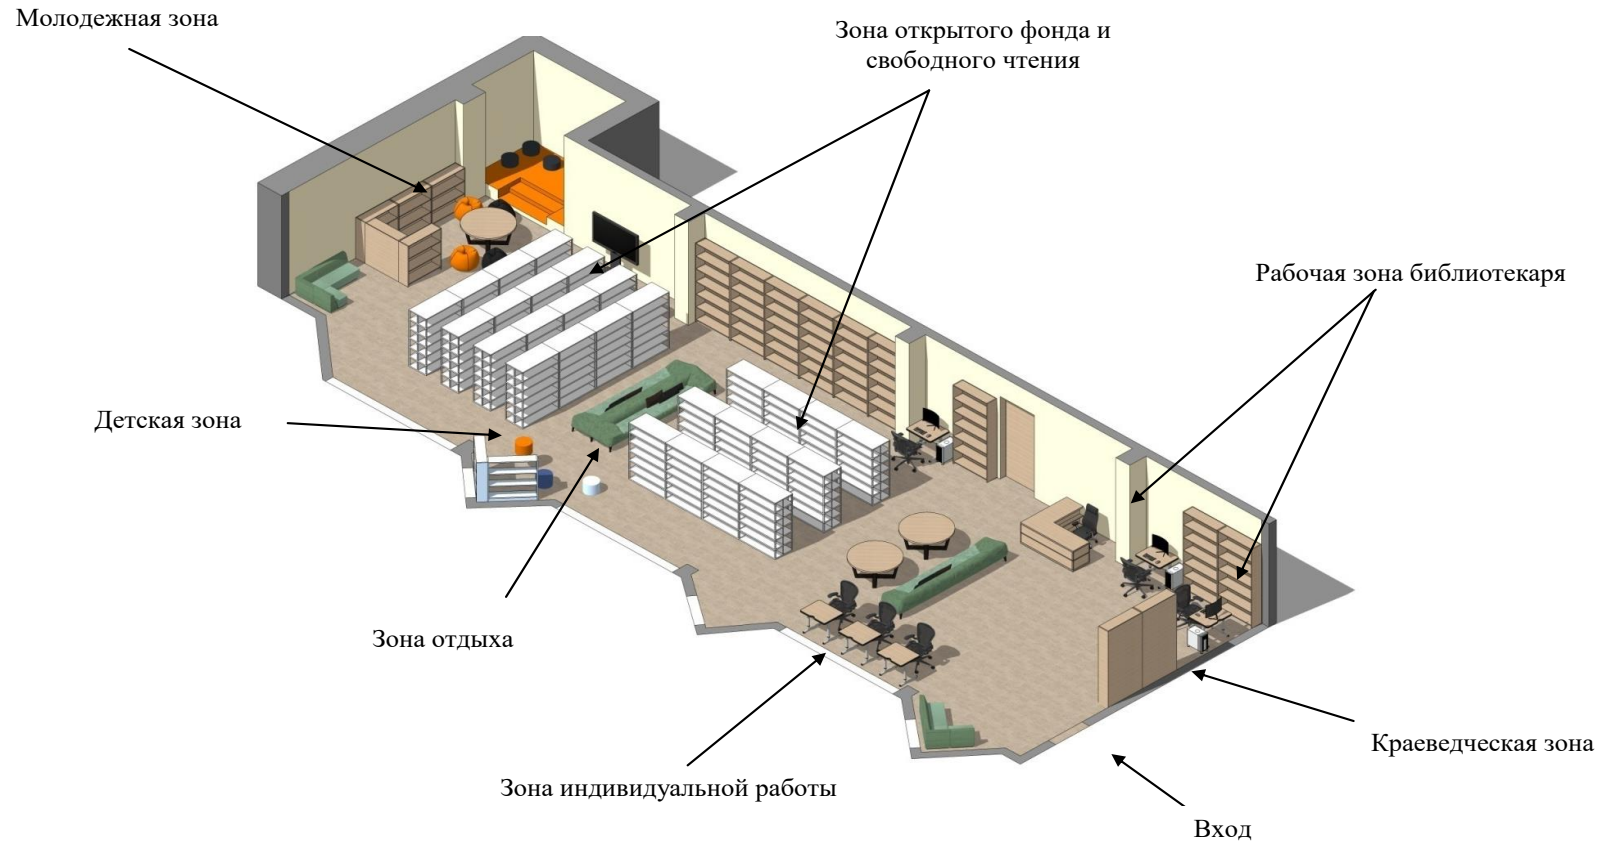

Модуль читательский

Модуль читательский.

Зона открытого доступа к фонду и свободного чтения для всех категорий пользователей, в том числе для людей с ограниченными возможностями здоровья: молодежная зона, детская зона, краеведческая зона, зона периодики, открытая зона Wi-Fi, зоны для индивидуальной работы, оборудованные компьютерной техникой (ноутбуками), зона открытого доступа к книжному фонду и свободного чтения.