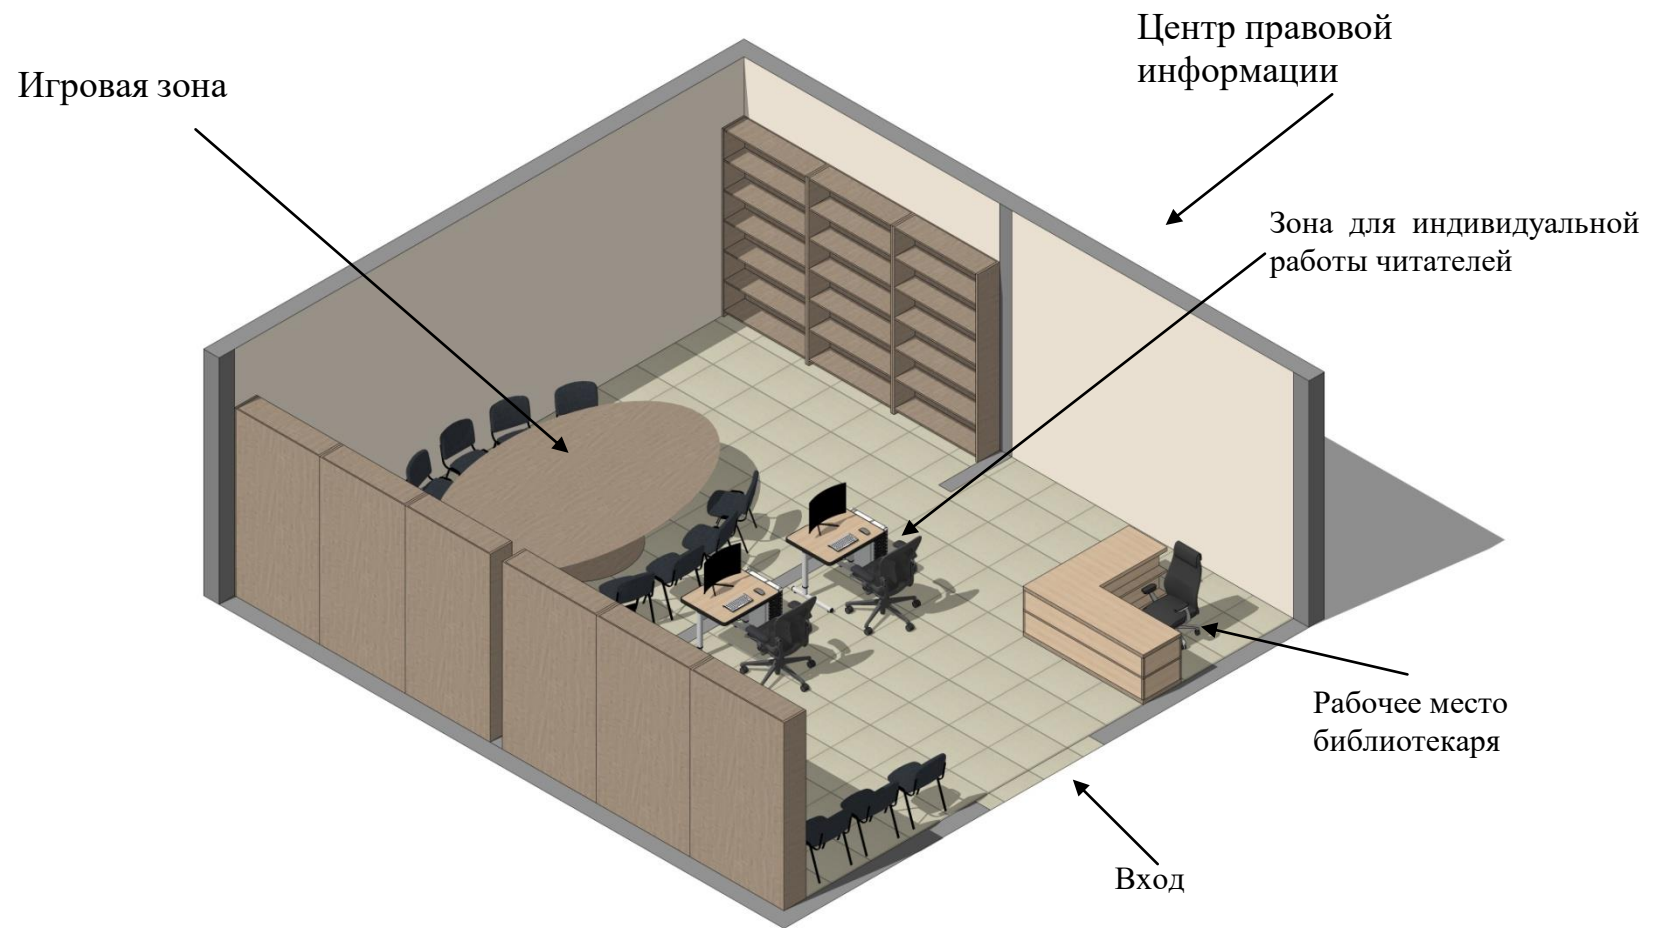

2021 год

Концепция зонирования библиотеки-филиала № 12 МБУК «ЦБС г. Рязани»

1. Молодежная зона:
 - стеллажи фигурной конструкции со встроенным посадочным модулем;
 - молодежный подиум;
 - мягкая зона (пуфы, кресла-груши).
2. Зона выбора литературы:
 - открытый доступ и свободное чтение.
3. Компьютерная зона:
 - читательское место с персональным компьютером.
4. Зона отдыха:
 - мягкая мебель.
5. Рабочее место сотрудника:
 - кафедра с персональным компьютером.
6. Индивидуальное рабочее место читателя.
7. Детская зона:
 - разноцветные стеллажи;
 - детская мебель.
8. Холл библиотеки:
 - информационная зона;
 - место библиотекаря-консультанта;
 - ЖК телевизор;
 - зона отдыха для читателей;
 - роспись на стене.
9. Гардероб:
 - стойка с ячейками для посетителей.
10. Зона для проведения мероприятий
 - посадочные места (50);
 - подиум;
 - мультимедийное оборудование.
11. Зона клубной работы:
 - зона индивидуальной и групповой работы;
 - зона творчества;
 - выставочная зона.
12. Зона интеллектуальных игр и коворкинга.
 - зона выбора настольных игр
 - зона для настольных игр

Модуль читательский

Модуль читательский.

Зона открытого доступа к фонду и свободного чтения для всех категорий пользователей, в том числе для людей с ограниченными возможностями здоровья: молодежная зона, детская зона, краеведческая зона, зона периодики, открытая зона Wi-Fi, зоны для индивидуальной работы, оборудованные компьютерной техникой (ноутбуками), зона открытого доступа к книжному фонду и свободного чтения.

Модуль досуговый

Модуль досуговый.

Зона для проведения культурно-просветительских мероприятий, круглых столов, виртуальный кинозал, выставочные пространства, зона для клубной работы и проведения мастер-классов, зона интеллектуальных игр, зона свободного общения.