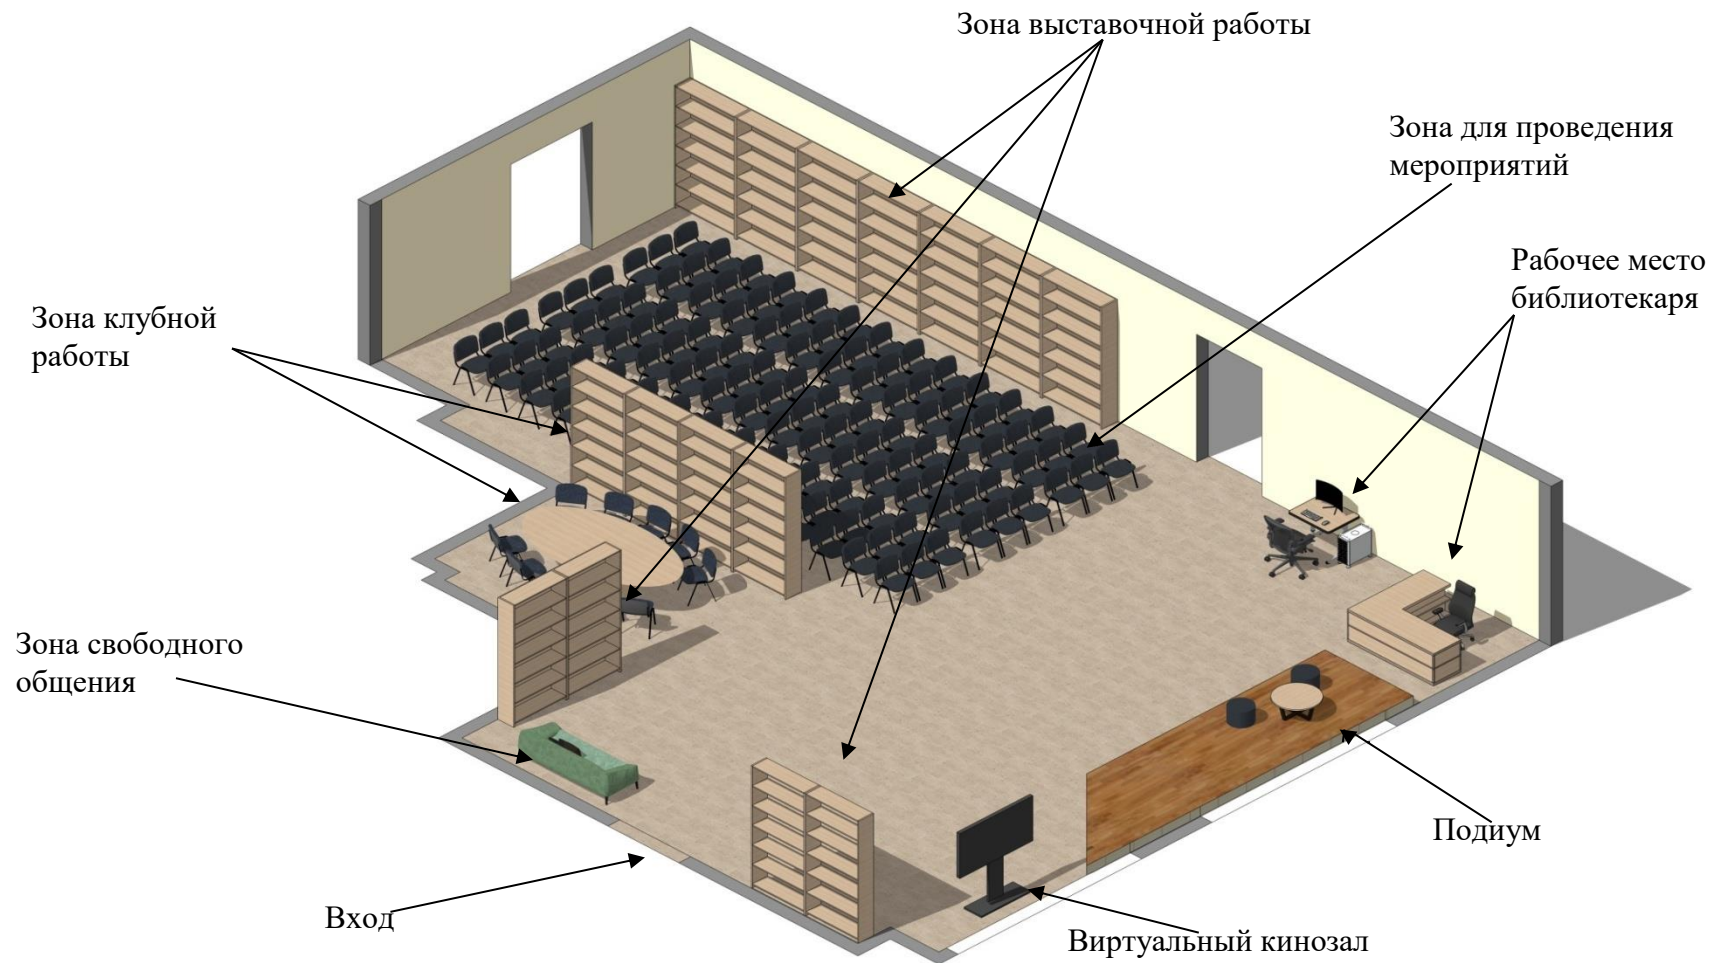

2021 год

Концепция зонирования библиотеки-филиала № 12 МБУК «ЦБС г. Рязани»

1. Молодежная зона:
 - стеллажи фигурной конструкции со встроенным посадочным модулем;
 - молодежный подиум;
 - мягкая зона (пуфы, кресла-груши).
2. Зона выбора литературы:
 - открытый доступ и свободное чтение.
3. Компьютерная зона:
 - читательское место с персональным компьютером.
4. Зона отдыха:
 - мягкая мебель.
5. Рабочее место сотрудника:
 - кафедра с персональным компьютером.
6. Индивидуальное рабочее место читателя.
7. Детская зона:
 - разноцветные стеллажи;
 - детская мебель.
8. Холл библиотеки:
 - информационная зона;
 - место библиотекаря-консультанта;
 - ЖК телевизор;
 - зона отдыха для читателей;
 - роспись на стене.
9. Гардероб:
 - стойка с ячейками для посетителей.
10. Зона для проведения мероприятий
 - посадочные места (50);
 - подиум;
 - мультимедийное оборудование.
11. Зона клубной работы:
 - зона индивидуальной и групповой работы;
 - зона творчества;
 - выставочная зона.
12. Зона интеллектуальных игр и коворкинга.
 - зона выбора настольных игр
 - зона для настольных игр

План расстановки мебели в библиотеке-филиале №12 МБУК «ЦБС г. Рязани»

Модуль информационный.

Холл библиотеки (зона информации (каталоги), зона отдыха для читателей, арт-зона), мультимедийный экран для демонстрации буктрейлеров, информационно-рекламных видеороликов)

Модуль служебный

Модуль служебный.

Рабочая зона для персонала: индивидуальные рабочие места, комната отдыха, служебные помещения (книгохранилище отраслевой литературы, хранилище художественной литературы (собрания сочинений русской, зарубежной классики, советских авторов)).

Модуль досуговый

Модуль досуговый.

Зона для проведения культурно-просветительских мероприятий, круглых столов, виртуальный кинозал, выставочные пространства, зона для клубной работы и проведения мастер-классов, зона интеллектуальных игр, зона свободного общения.