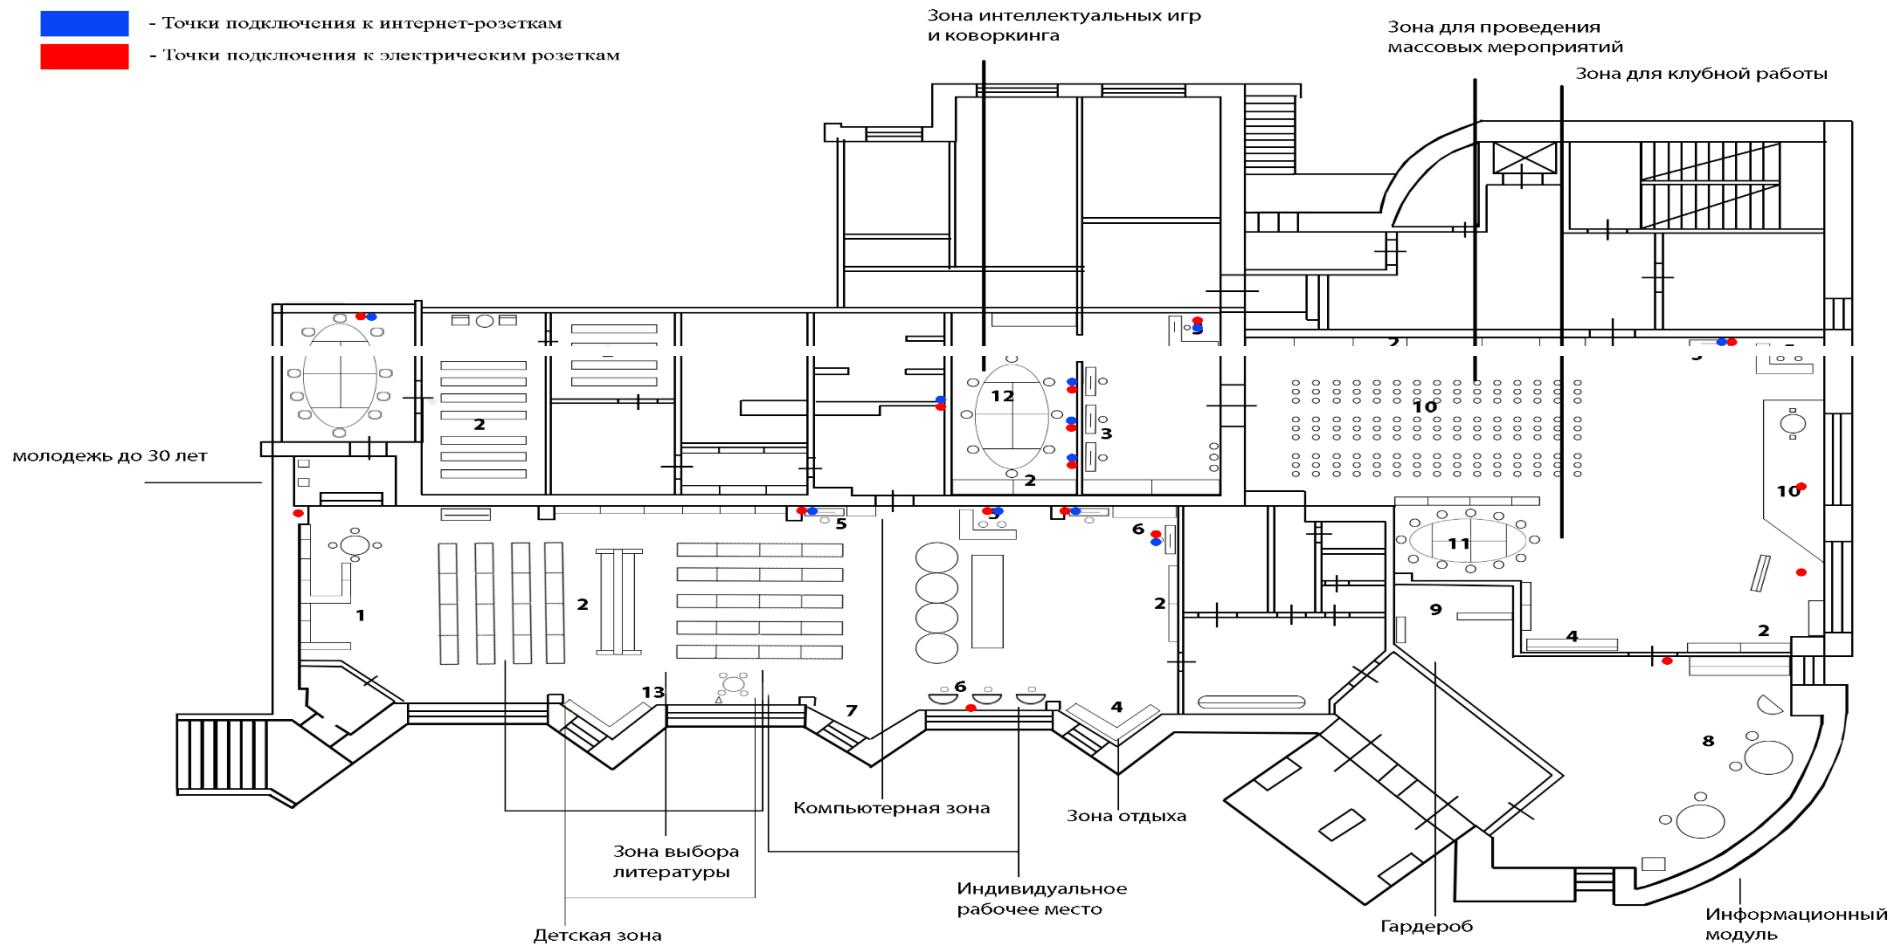

План расстановки электрических розеток и выводов в библиотеке-филиале №12 МБУК «ЦБС г. Рязани»