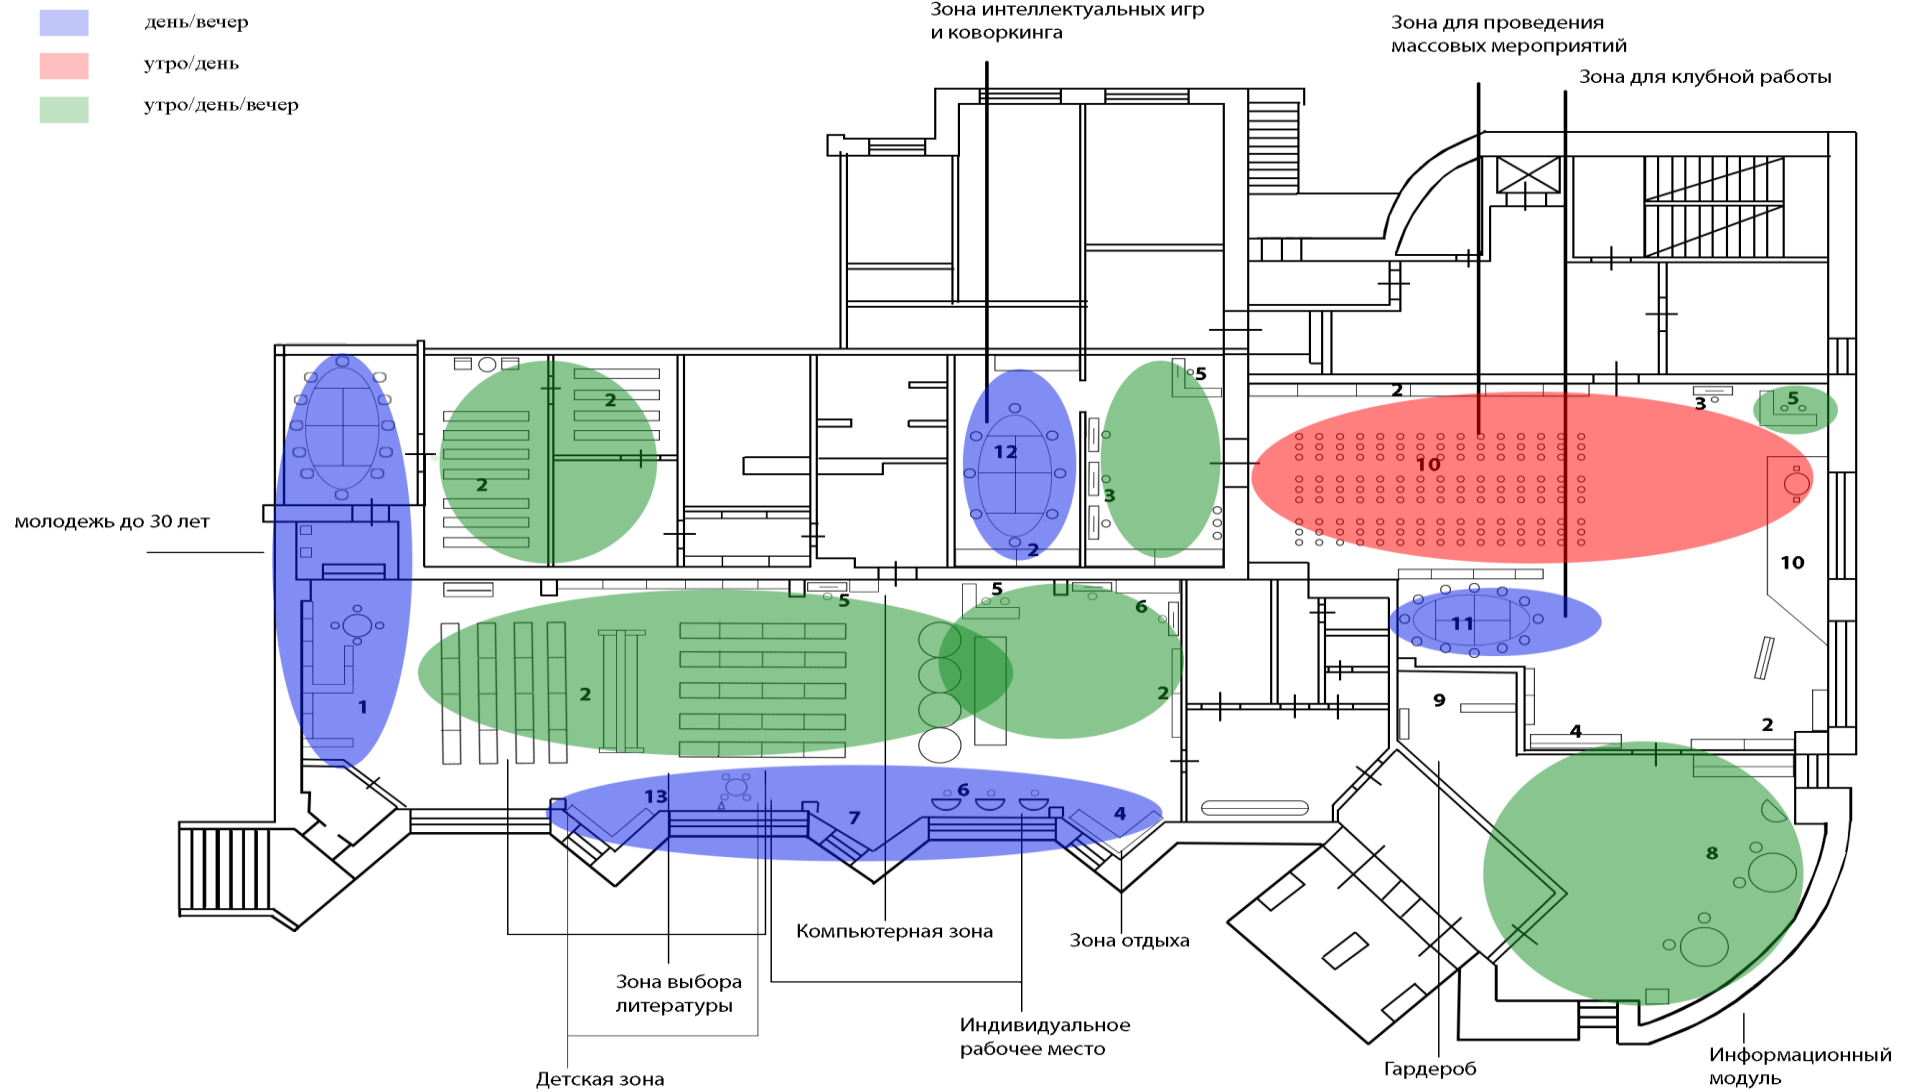

2021 год

Концепция зонирования библиотеки-филиала № 12 МБУК «ЦБС г. Рязани»

1. Молодежная зона:
 - стеллажи фигурной конструкции со встроенным посадочным модулем;
 - молодежный подиум;
 - мягкая зона (пуфы, кресла-груши).
2. Зона выбора литературы:
 - открытый доступ и свободное чтение.
3. Компьютерная зона:
 - читательское место с персональным компьютером.
4. Зона отдыха:
 - мягкая мебель.
5. Рабочее место сотрудника:
 - кафедра с персональным компьютером.
6. Индивидуальное рабочее место читателя.
7. Детская зона:
 - разноцветные стеллажи;
 - детская мебель.
8. Холл библиотеки:
 - информационная зона;
 - место библиотекаря-консультанта;
 - ЖК телевизор;
 - зона отдыха для читателей;
 - роспись на стене.
9. Гардероб:
 - стойка с ячейками для посетителей.
10. Зона для проведения мероприятий
 - посадочные места (50);
 - подиум;
 - мультимедийное оборудование.
11. Зона клубной работы:
 - зона индивидуальной и групповой работы;
 - зона творчества;
 - выставочная зона.
12. Зона интеллектуальных игр и коворкинга.
 - зона выбора настольных игр
 - зона для настольных игр

План расстановки мебели в библиотеке-филиале №12 МБУК «ЦБС г. Рязани»

Модуль информационный.

Холл библиотеки (зона информации (каталоги), зона отдыха для читателей, арт-зона), мультимедийный экран для демонстрации буктрейлеров, информационно-рекламных видеороликов)

Модуль служебный

Модуль служебный.

Рабочая зона для персонала: индивидуальные рабочие места, комната отдыха, служебные помещения (книгохранилище отраслевой литературы, хранилище художественной литературы (собрания сочинений русской, зарубежной классики, советских авторов)).