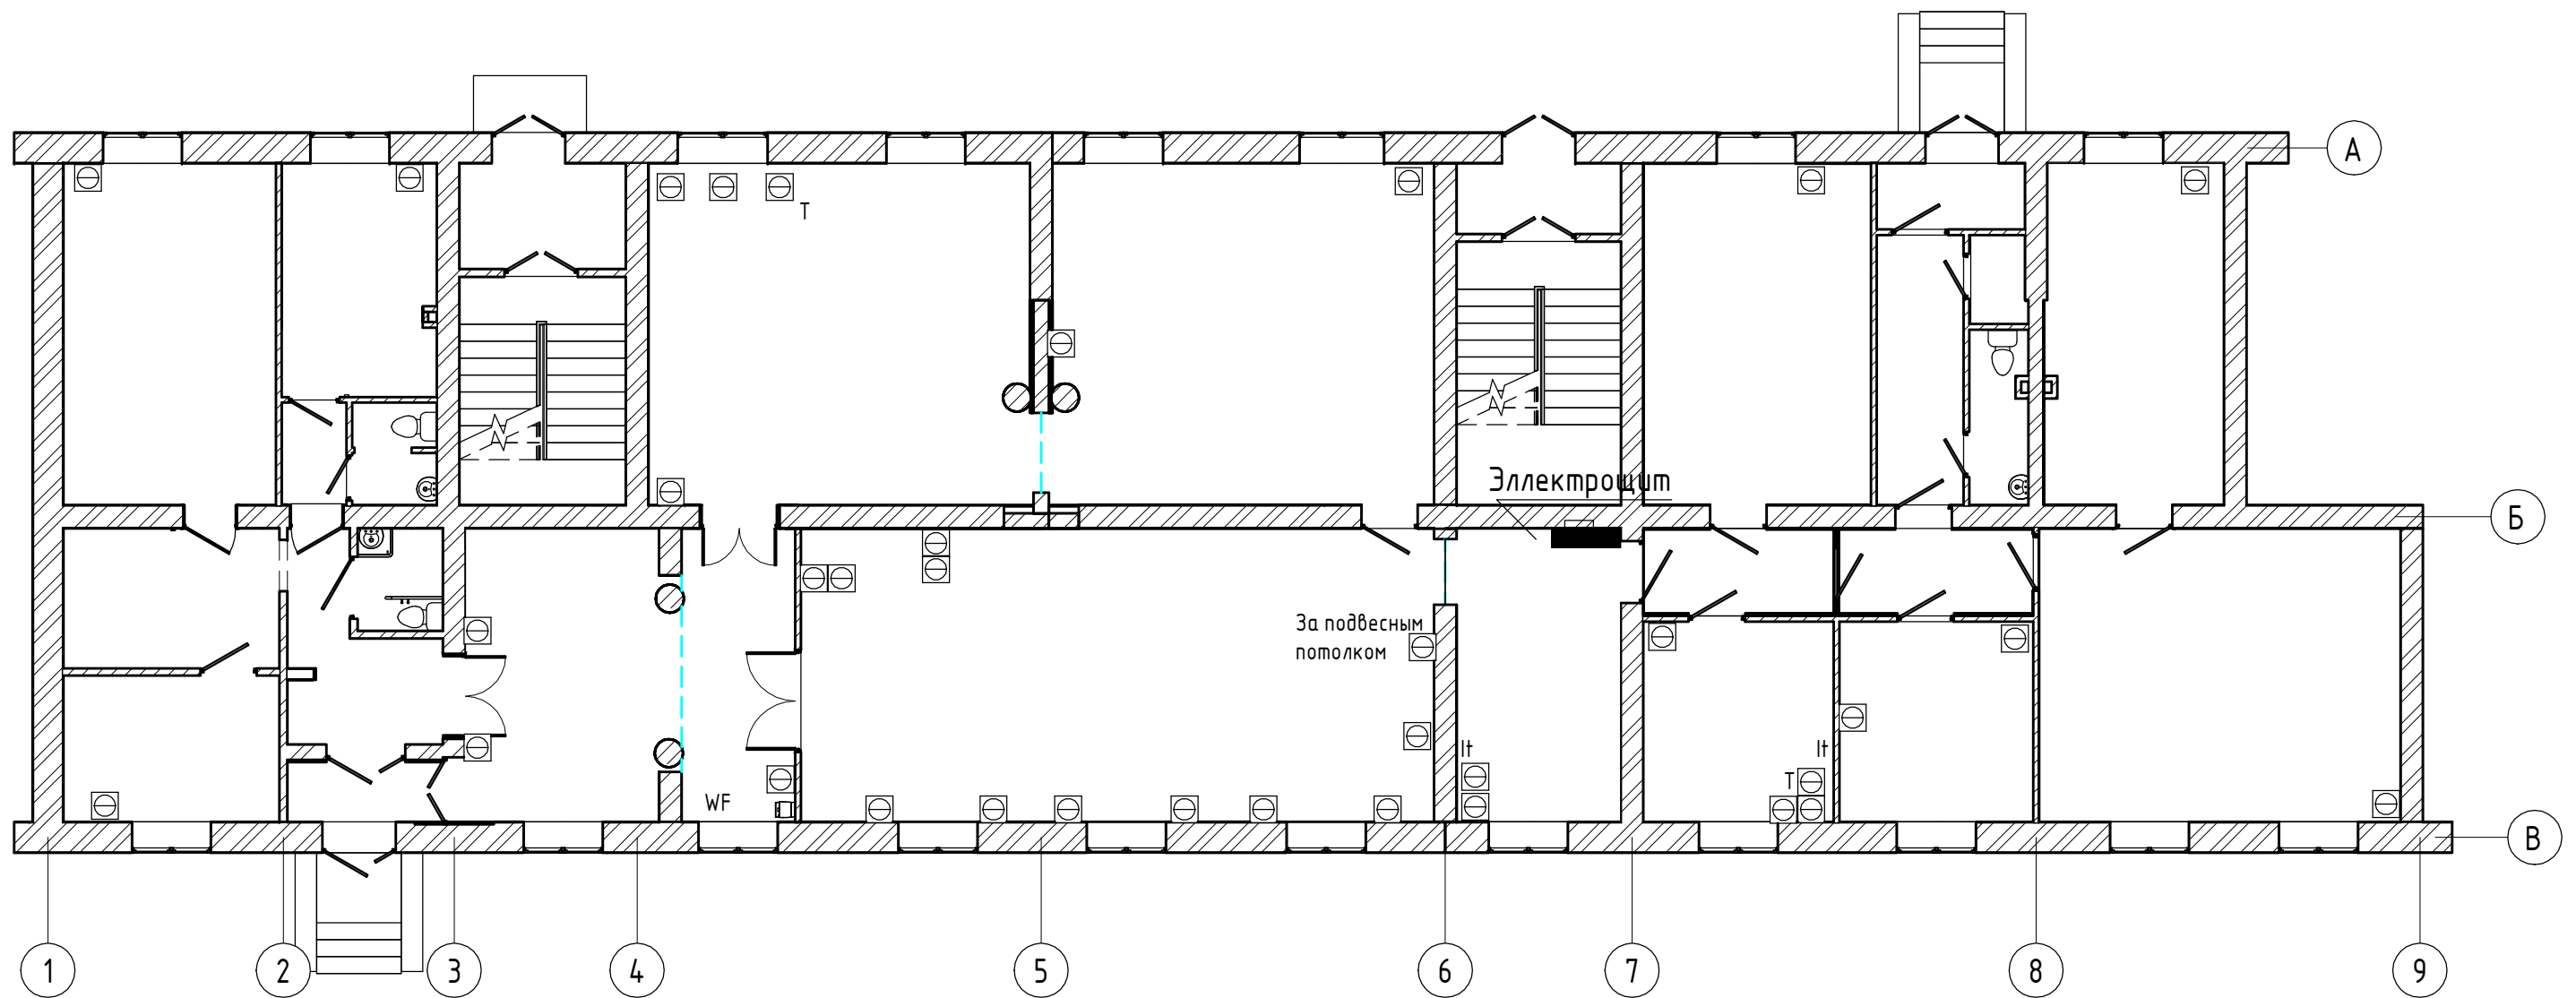

План размещения слаботочных сетей.

- одинарная розетка
- двойная розетка
- телефонная розетка
- internet

Примечание:

1. Высота выключателей 900 мм от уровня пола.
2. Расположение розеток, выключателей и выводов уточняется на месте.

Арендруемые площади (пом 4,5,6) запитать из отдельного элетрощита и расположить в пом 2.

Согласовано	
Взам. инв. №	
Подп. и дата	
Инв. № подл.	

						25/20 -			
						Нижегородская обл., г. Дзержинск, пр. Кляквина, д.5/81			
Изм.	Кол.уч.	Лист	№ док.	Подп.	Дата	Библиотека им. Л. Н. Толстого.	Стадия	Лист	Листов
							П	13	
Разработал Магдеева О						План размещения слаботочных сетей		000 "Виарт" / тел 89082344816