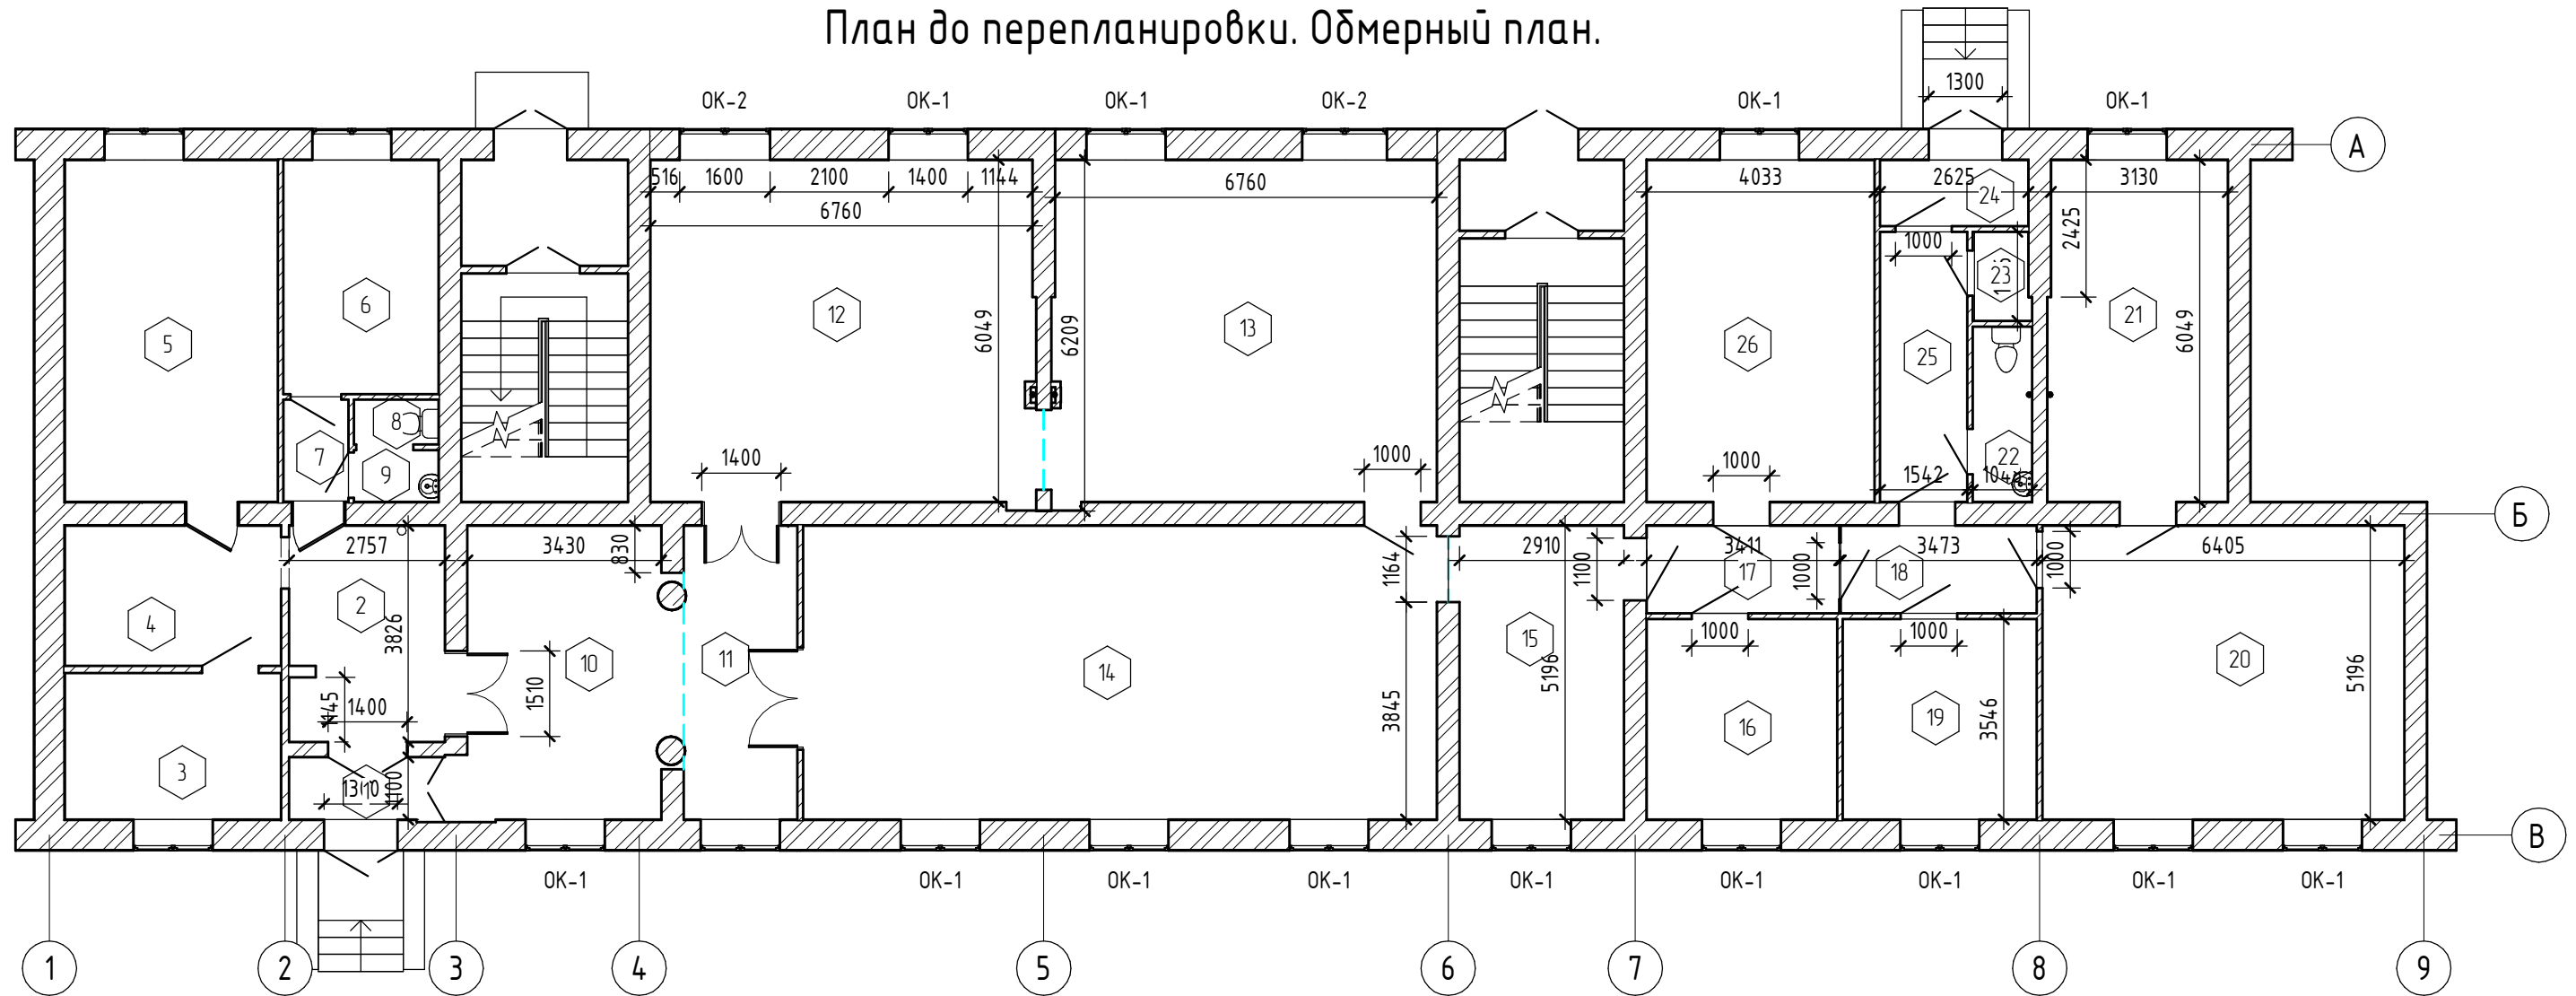

План до перепланировки. Обмерный план.

Экспликация помещений

Номер помещения	Наименование	Площадь, м²	Кат. помещения
1	Тамбур	3,03	
2	Коридор	10,45	
3	Кабинет	9,92	
4	Коридор	9,49	
5	Кабинет	22,78	
6	Книгохранилище	11,37	
7	Коридор	2,08	
8	С/у	1,19	
9	Умывальник	1,37	
10	Абонемент	18,83	
11	Абонемент	10,44	
12	Абонемент	41,11	

Экспликация помещений

Номер помещения	Наименование	Площадь, м²	Кат. помещения
13	Абонемент	41,13	
14	Читальный зал	58,52	
15	Читальный зал	15,35	
16	Кабинет	11,96	
17	Коридор	5,07	
18	Коридор	5,17	
19	Кабинет	12,18	
20	Книгохранилище	33,28	
21	Книгохранилище	19,17	
22	Умывальник	3,25	
23	Кладовая	1,58	
24	Тамбур	3,07	

Экспликация помещений

Номер помещения	Наименование	Площадь, м²	Кат. помещения
25	Коридор	7,37	
26	Книгохранилище	24,40	
Общий итог: 26		383,56	

						25/20 - AP		
						Нижегородская обл., г. Дзержинск, пр. Ключкина, д.5/81		
Изм.	Кол.уч.	Лист	№ док.	Подп.	Дата	Библиотека им. Л. Н. Толстого.		
Разработал	Магдеева О.			<i>[Signature]</i>	1/10/20	Стадия	Лист	Листов
						П	02	
						Обмерный план		
						000 "Вюарт" / тел 89082344816		

Согласовано

Взам. инв. №

Подп. и дата

Инв. № подл.