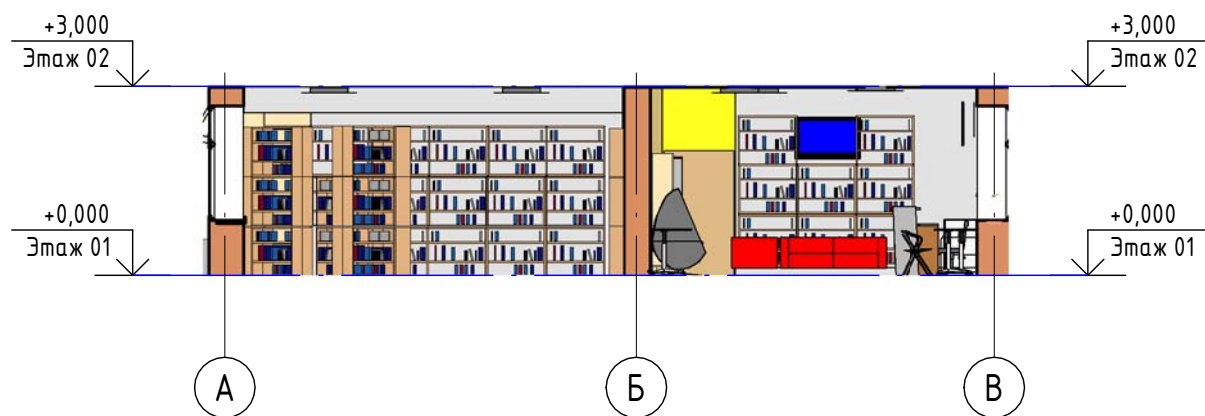

Развертка стен Зеленый хол и зал умного отдыха.

Зал активного выбора книг

Зал особого читателя

Развертка Зона тихого чтения и активного отдыха

Согласовано	
Взам. инв. №	
Подп. и дата	
Инв. № подл.	

						25/20 -			
						Нижегородская обл., г. Дзержинск, пр. Кляквина, д.5/81			
Изм.	Кол.уч.	Лист	№ док.	Подп.	Дата	Библиотека им. Л. Н. Толстого.	Стадия	Лист	Листов
							П	18.	
Разработал		Магдеева О.				Развертки по стенам.	000 "Виарт" / тел 89082344816		
							Формат А3А		