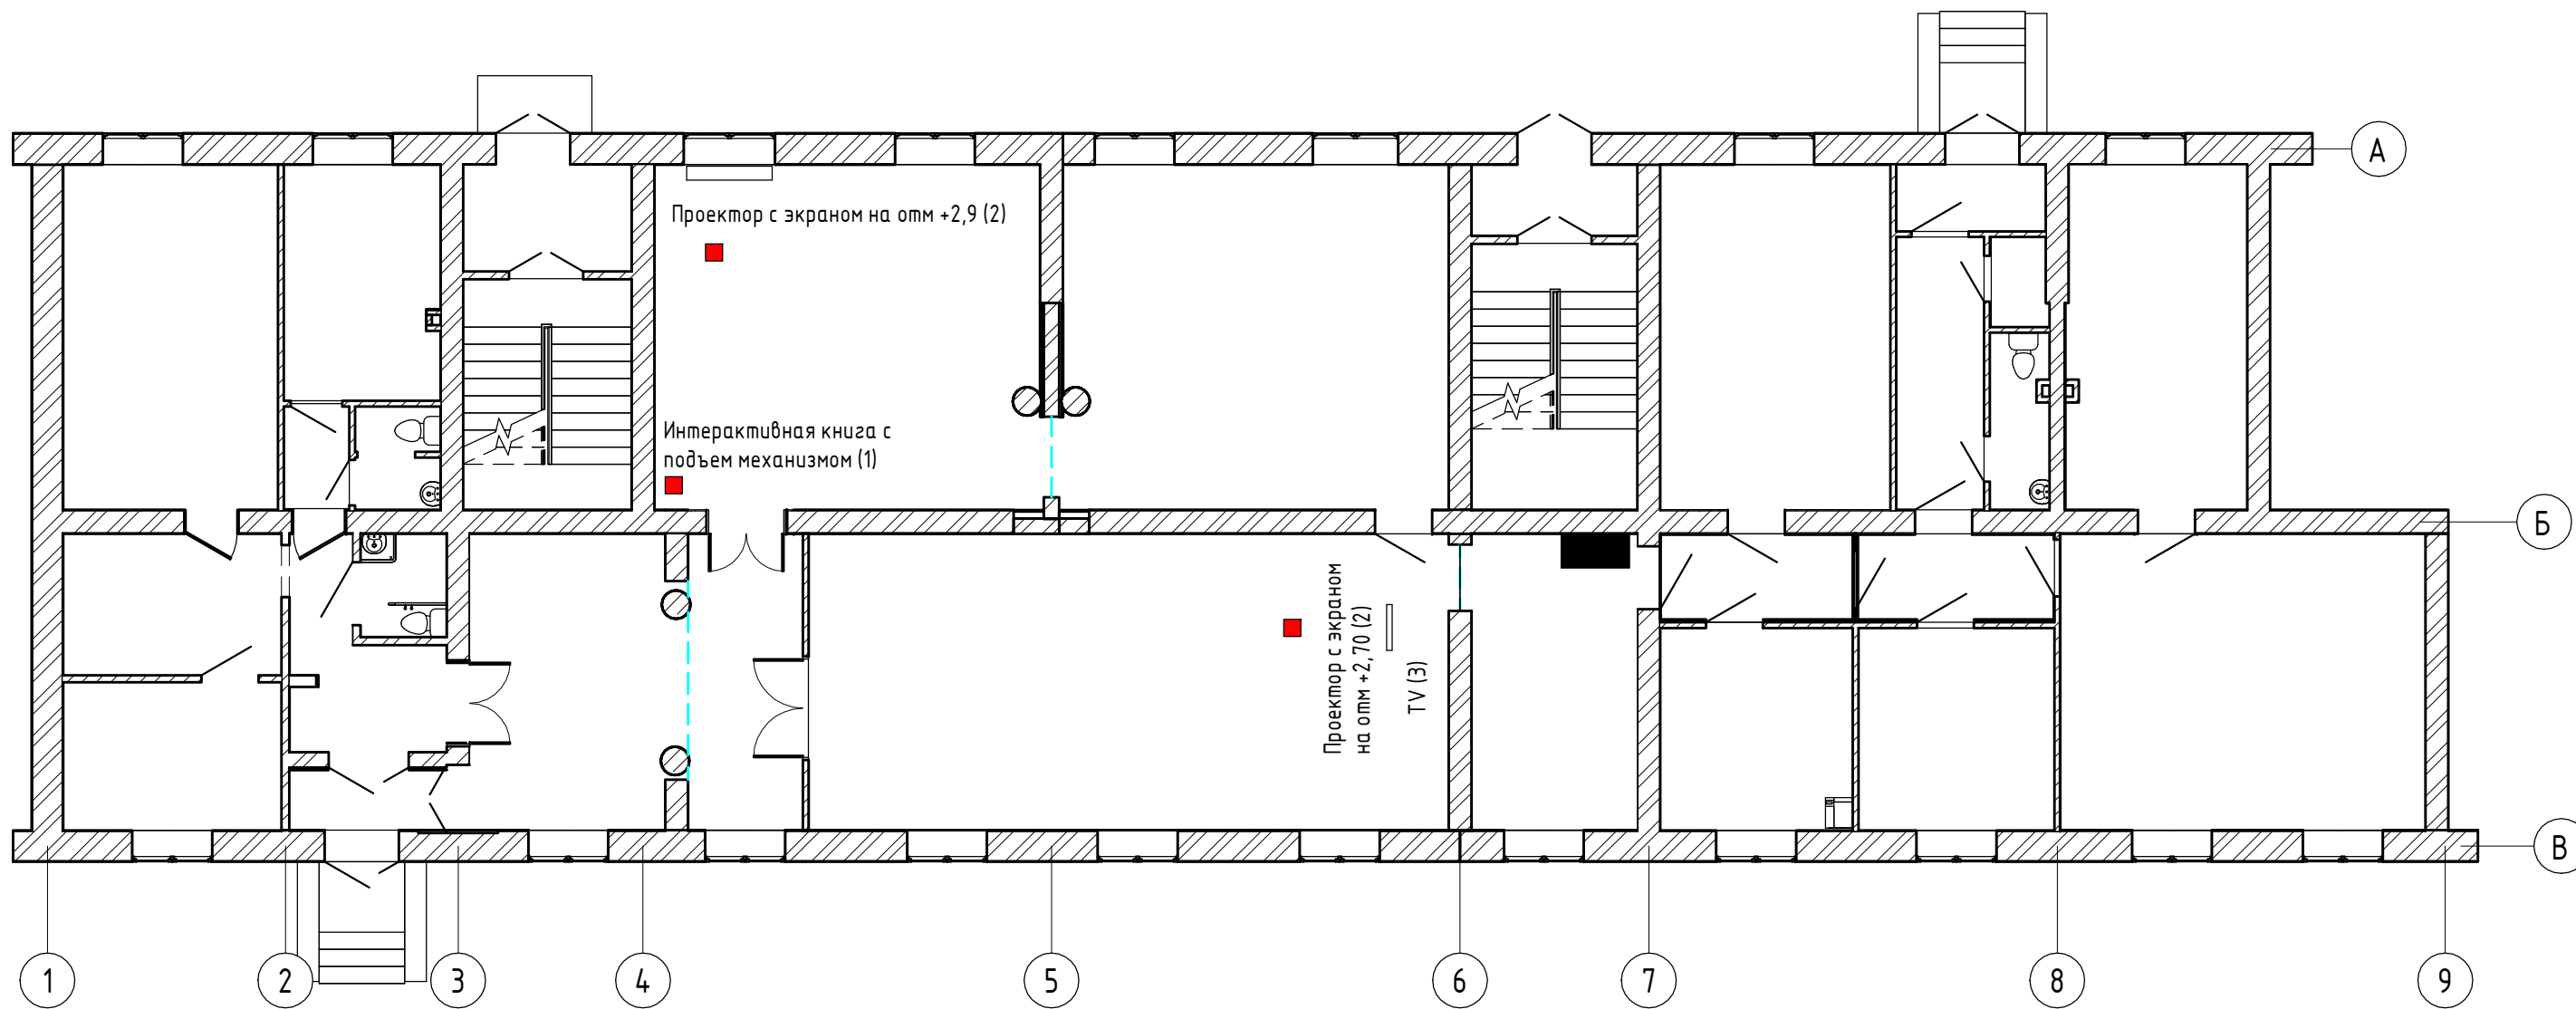

План расположения мультимедийного оборудования.

Согласовано	
Взам. инв. №	
Подп. и дата	
Инв. № подл.