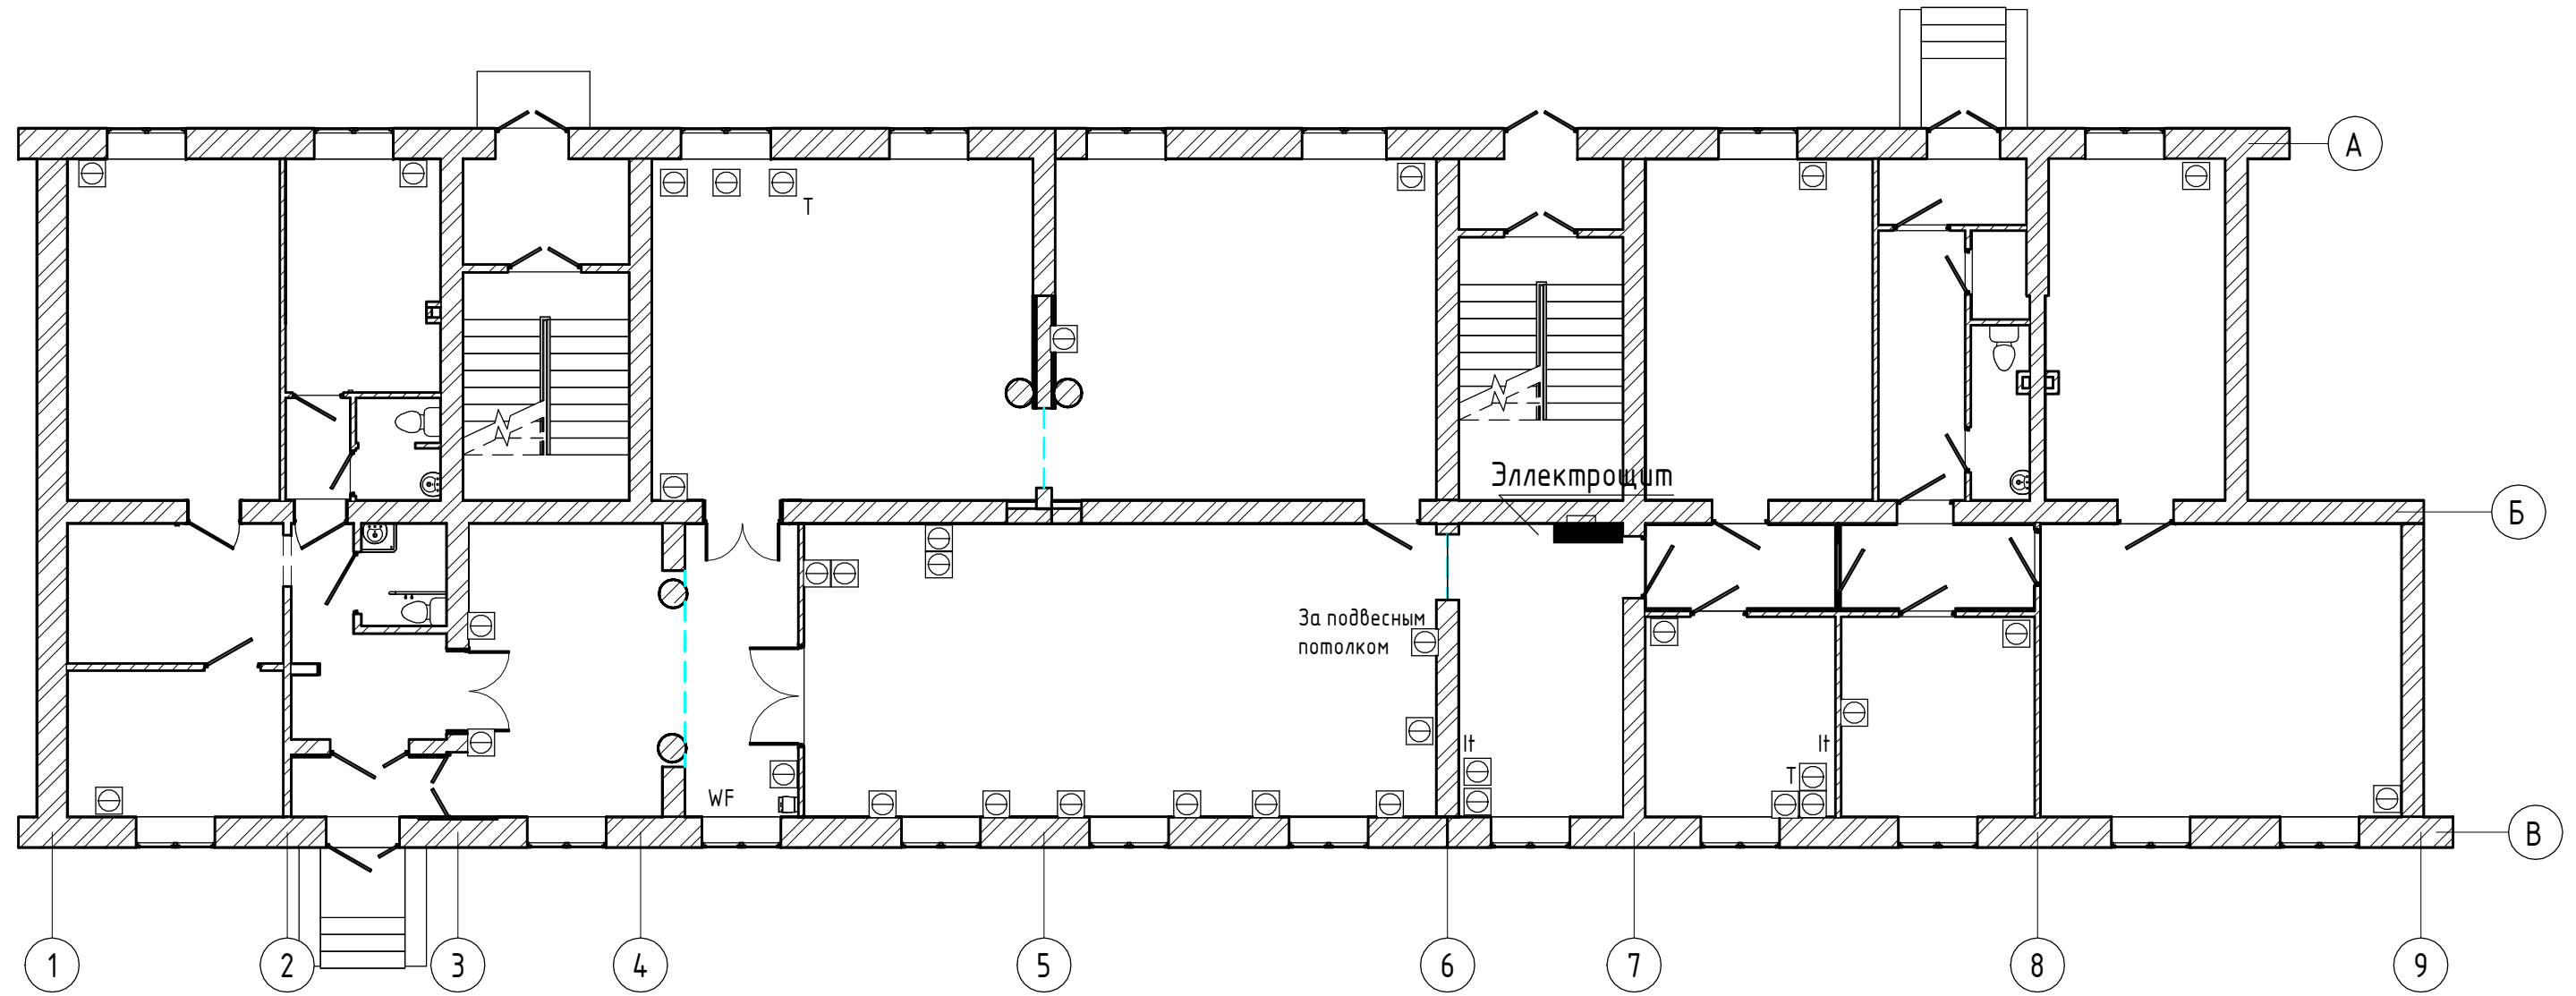

План расположение электрофурнитуры.

- одинарная розетка
- двойная розетка

Примечание:

1. Высота выключателей 900 мм от уровня пола.
  2. Расположение розеток, выключателей и выводов уточняется на месте.
  3. Расположение светильников уточнить на месте.
2. Арендуемые площадей (пом 4,5,6) запитать из отдельного электрощита и расположить в пом 2.

Согласовано

Взам. инв. №

Подп. и дата

Инв. № подл.

						25/20 -			
						Нижегородская обл., г. Дзержинск, пр. Ключвина, д.5/81			
Изм.	Кол.уч.	Лист	№ док.	Подп.	Дата	Библиотека им. Л. Н. Толстого.	Стадия	Лист	Листов
							П	11.	
Разработал		Магдеева О				План расстановки электрофурнитуры.	000 "Вюарт" / тел 89082344816