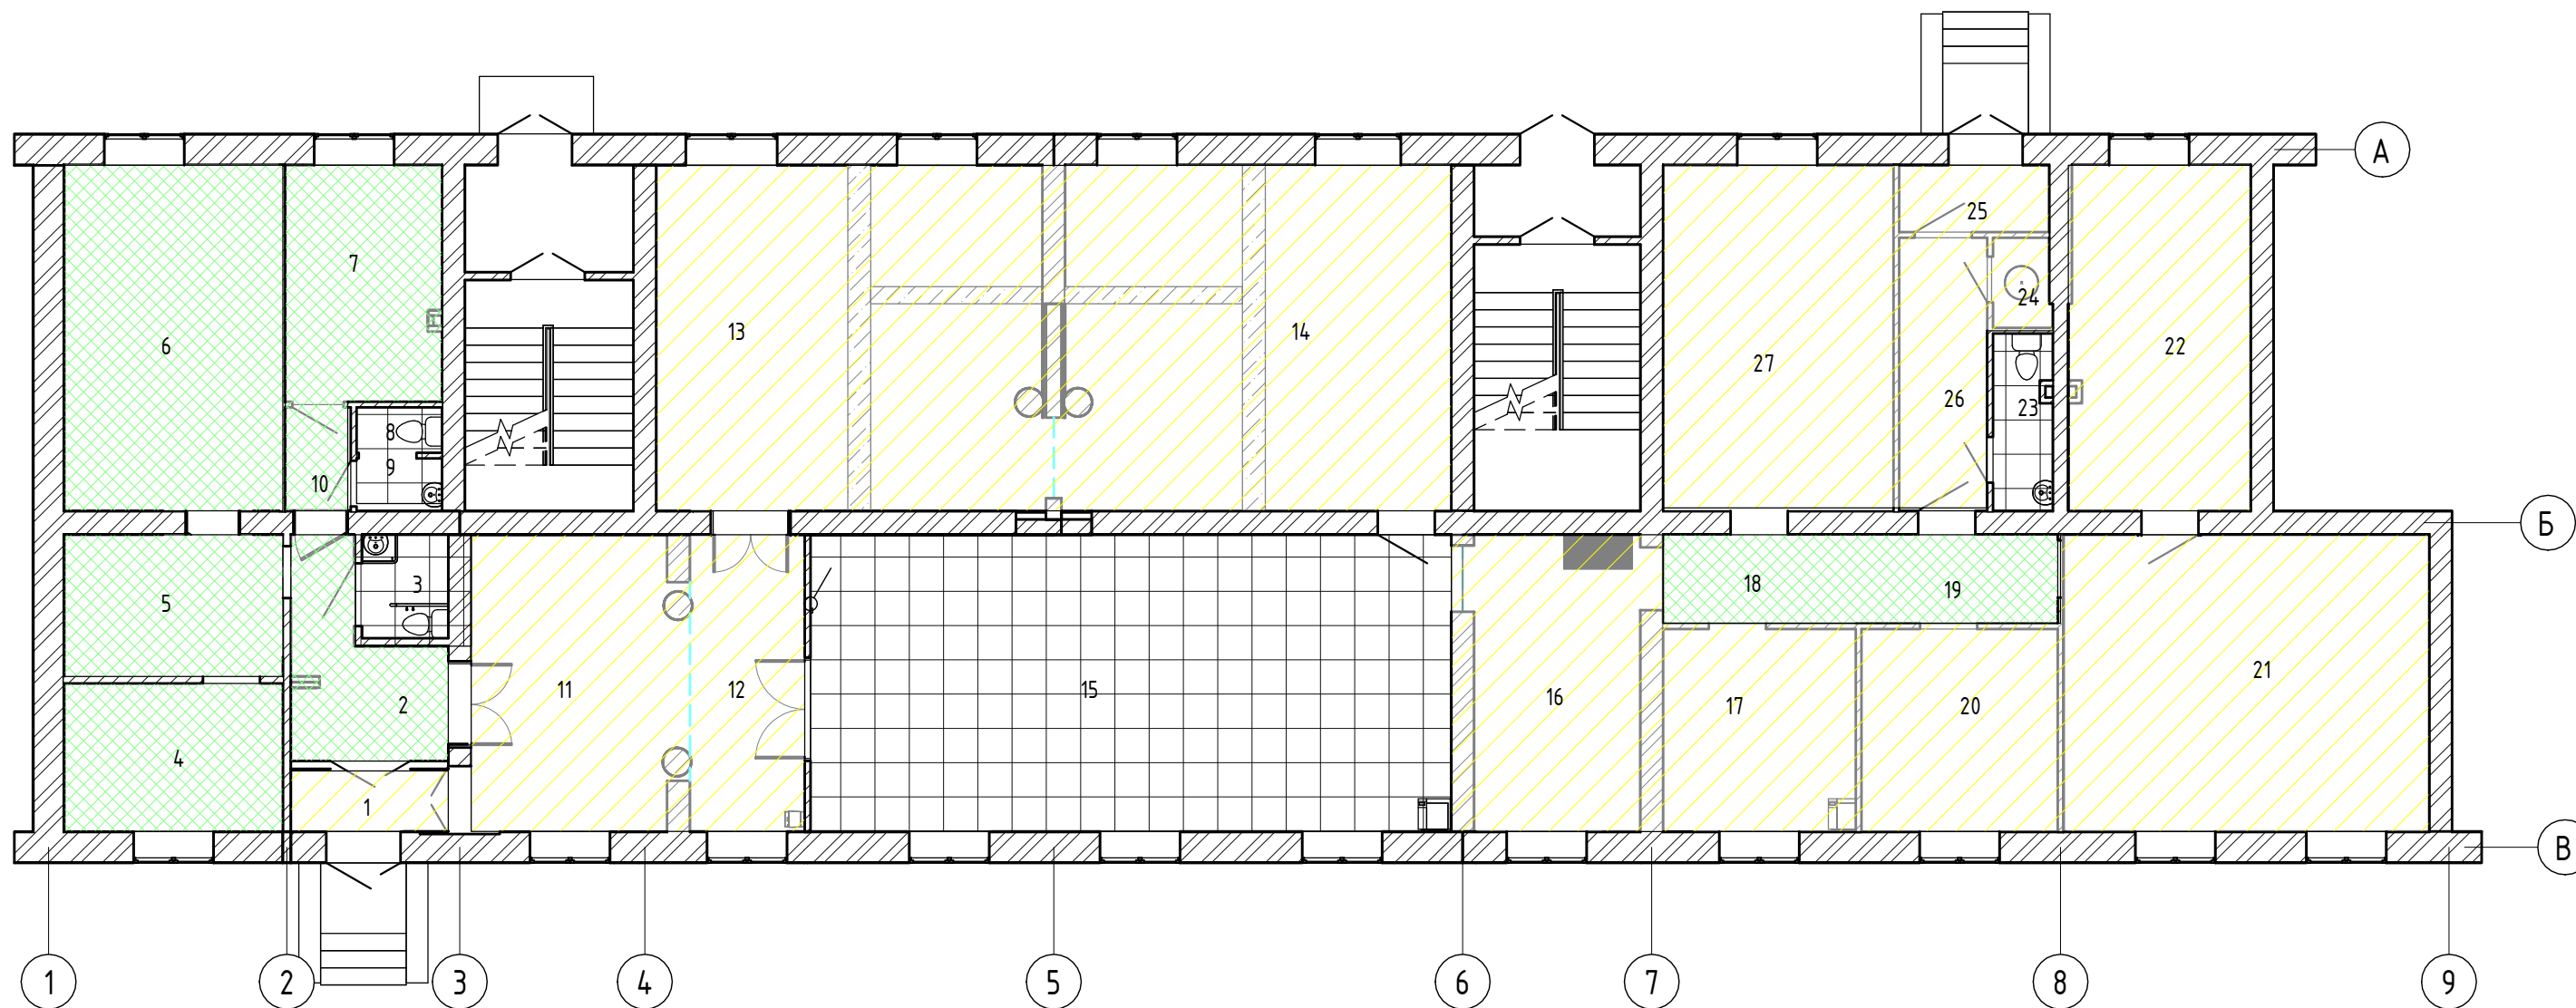

План потолков.

Согласовано

Взам. инв. №

Подп. и дата

Инв. № подл.

- Подвесной потолок из ГКЛ, окраска водно-дисперсионной краской, цвет белый
- Окраска водно-дисперсионной краской, цвет белый
- Подвесной потолок "Армстронг"
- Балка ж/б

						25/20 -				
						Нижегородская обл., г. Дзержинск, пр. Ключвина, д.5/81				
Изм.	Кол.уч.	Лист	№ док.	Подп.	Дата	Библиотека им. Л. Н. Толстого.		Стадия П	Лист 08.	Листов
Разработал Магдеева О.						План потолков		ООО "Виарт" / тел 89082344816