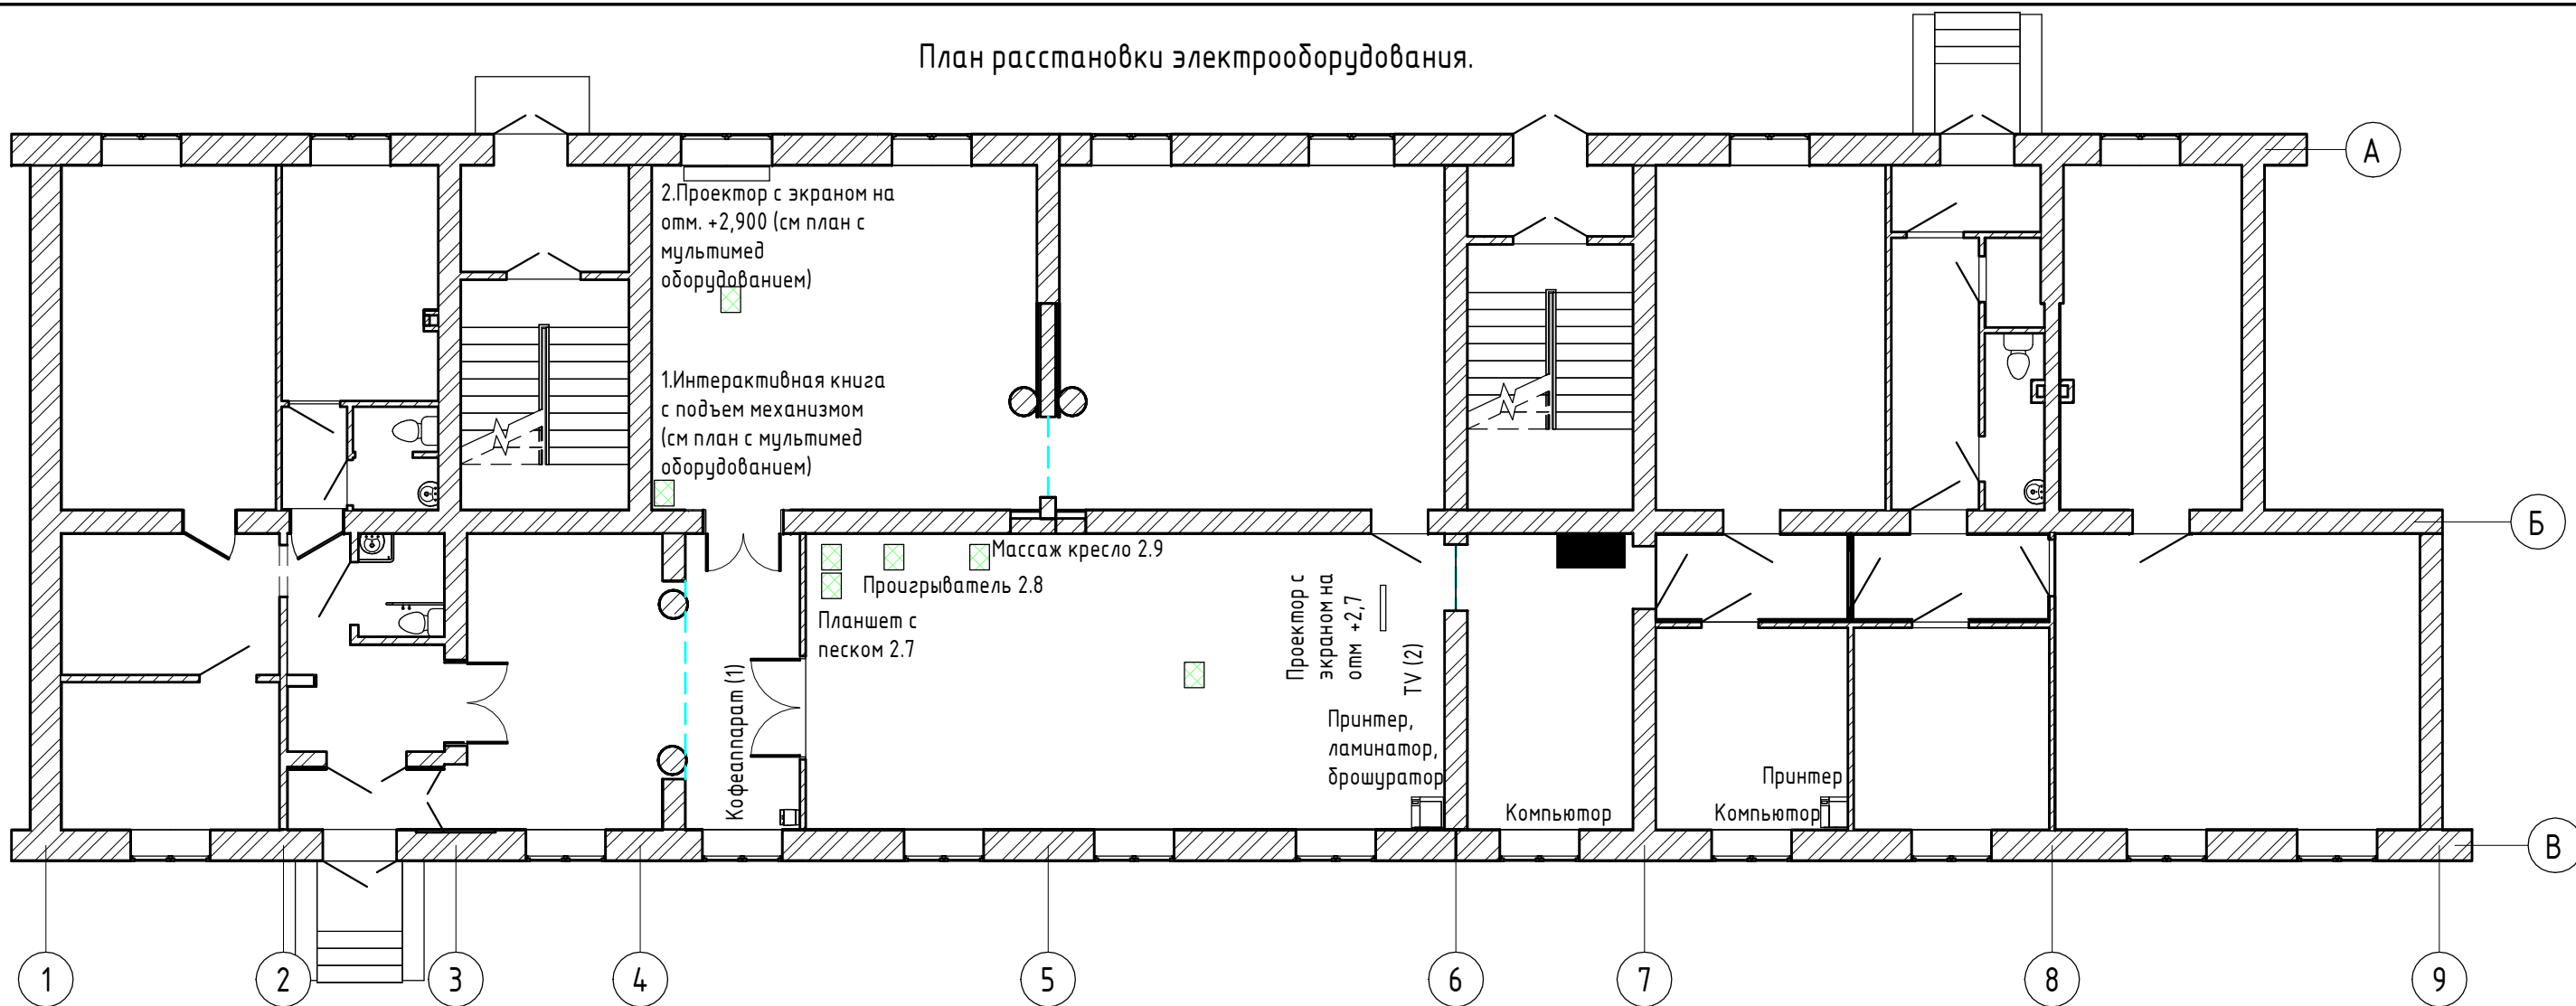

План расстановки электрооборудования.

Согласовано	
Взам. инв. №	
Подп. и дата	
Инв. № подл.	

1. ROSSO TOUCH
Большой 22-дюймовый с сенсорным монитором ROSSO TOUCH с помощью тачскрин-монитора к кофе-автомату есть функционал терминала для приема платежей за мобильный телефон, интернет и сотни других услуг.