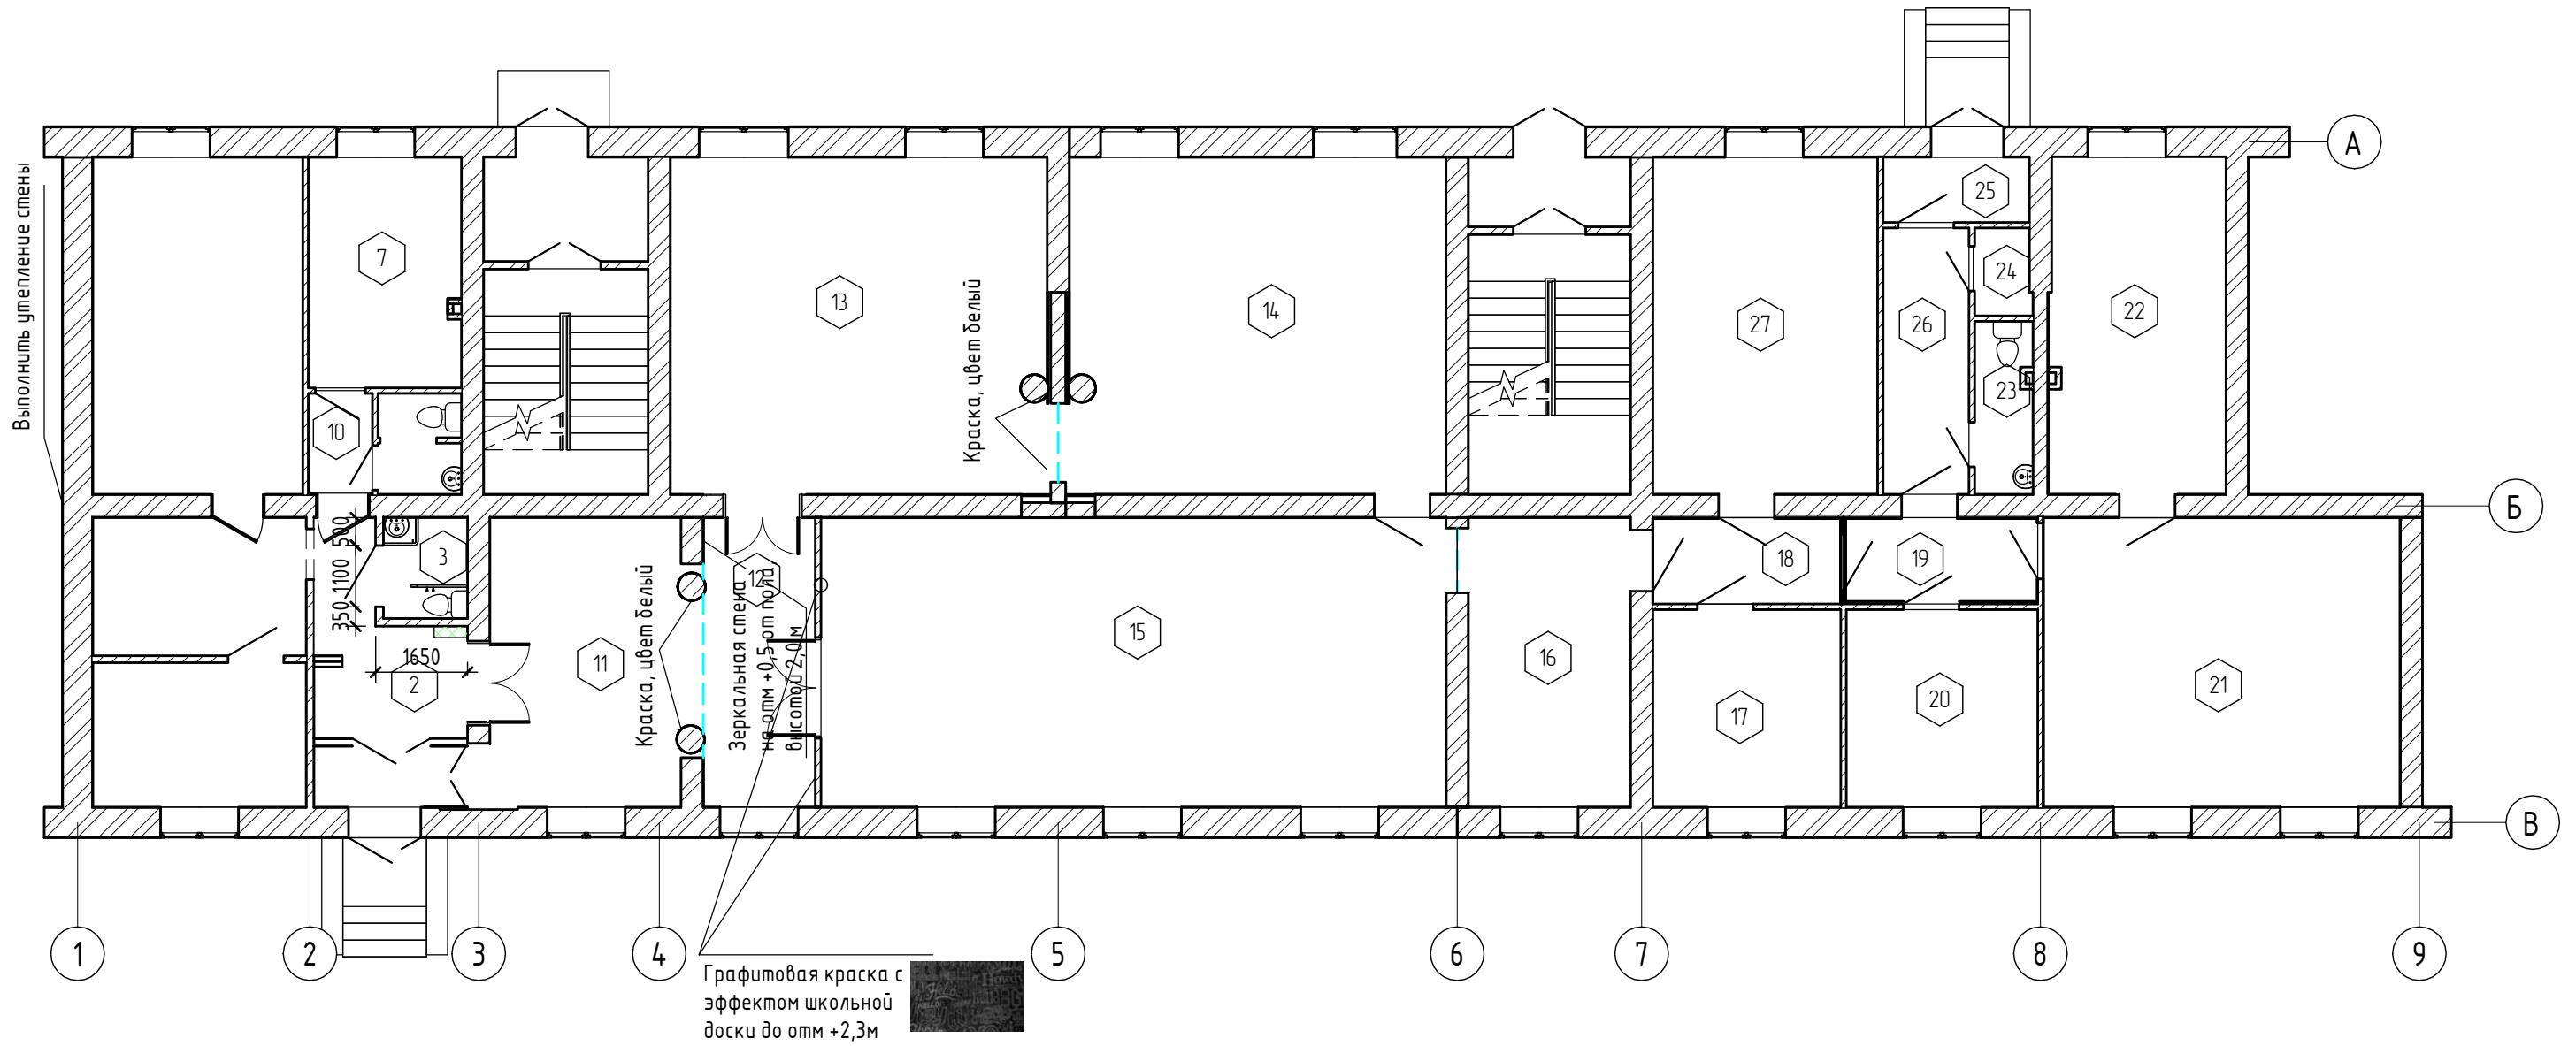

План отделки стен.

Согласовано	
Взам. инв. №	
Подп. и дата	
Инв. № подл.	

	Окраска стен, цвет RAL 1003 пом. 15, 16		Окраска стен, цвет RAL 5025 пом. 21,22,27
	Окраска стен, цвет RAL 1014 пом. 13,14		Окраска стен, цвет RAL 5021 пом. 1,2,3,10
	Обои под подкраску, цвет RAL 1014 пом. 4,5,7		Окраска стен, цвет RAL 1013 пом. 18,19,24,25,26
	Обои под подкраску пом. 17,20		Окраска стен, цвет RAL 1021 пом. 11,12

						25/20 -			
						Нижегородская обл., г. Дзержинск, пр. Ключвина, д.5/81			
Изм.	Кол.уч.	Лист	№ док.	Подп.	Дата	Библиотека им. Л. Н. Толстого.	Стадия	Лист	Листов
							П	17.	
Разработал Магдеева О.						План отделки стен.		000 "Вюарт" / тел 89082344816