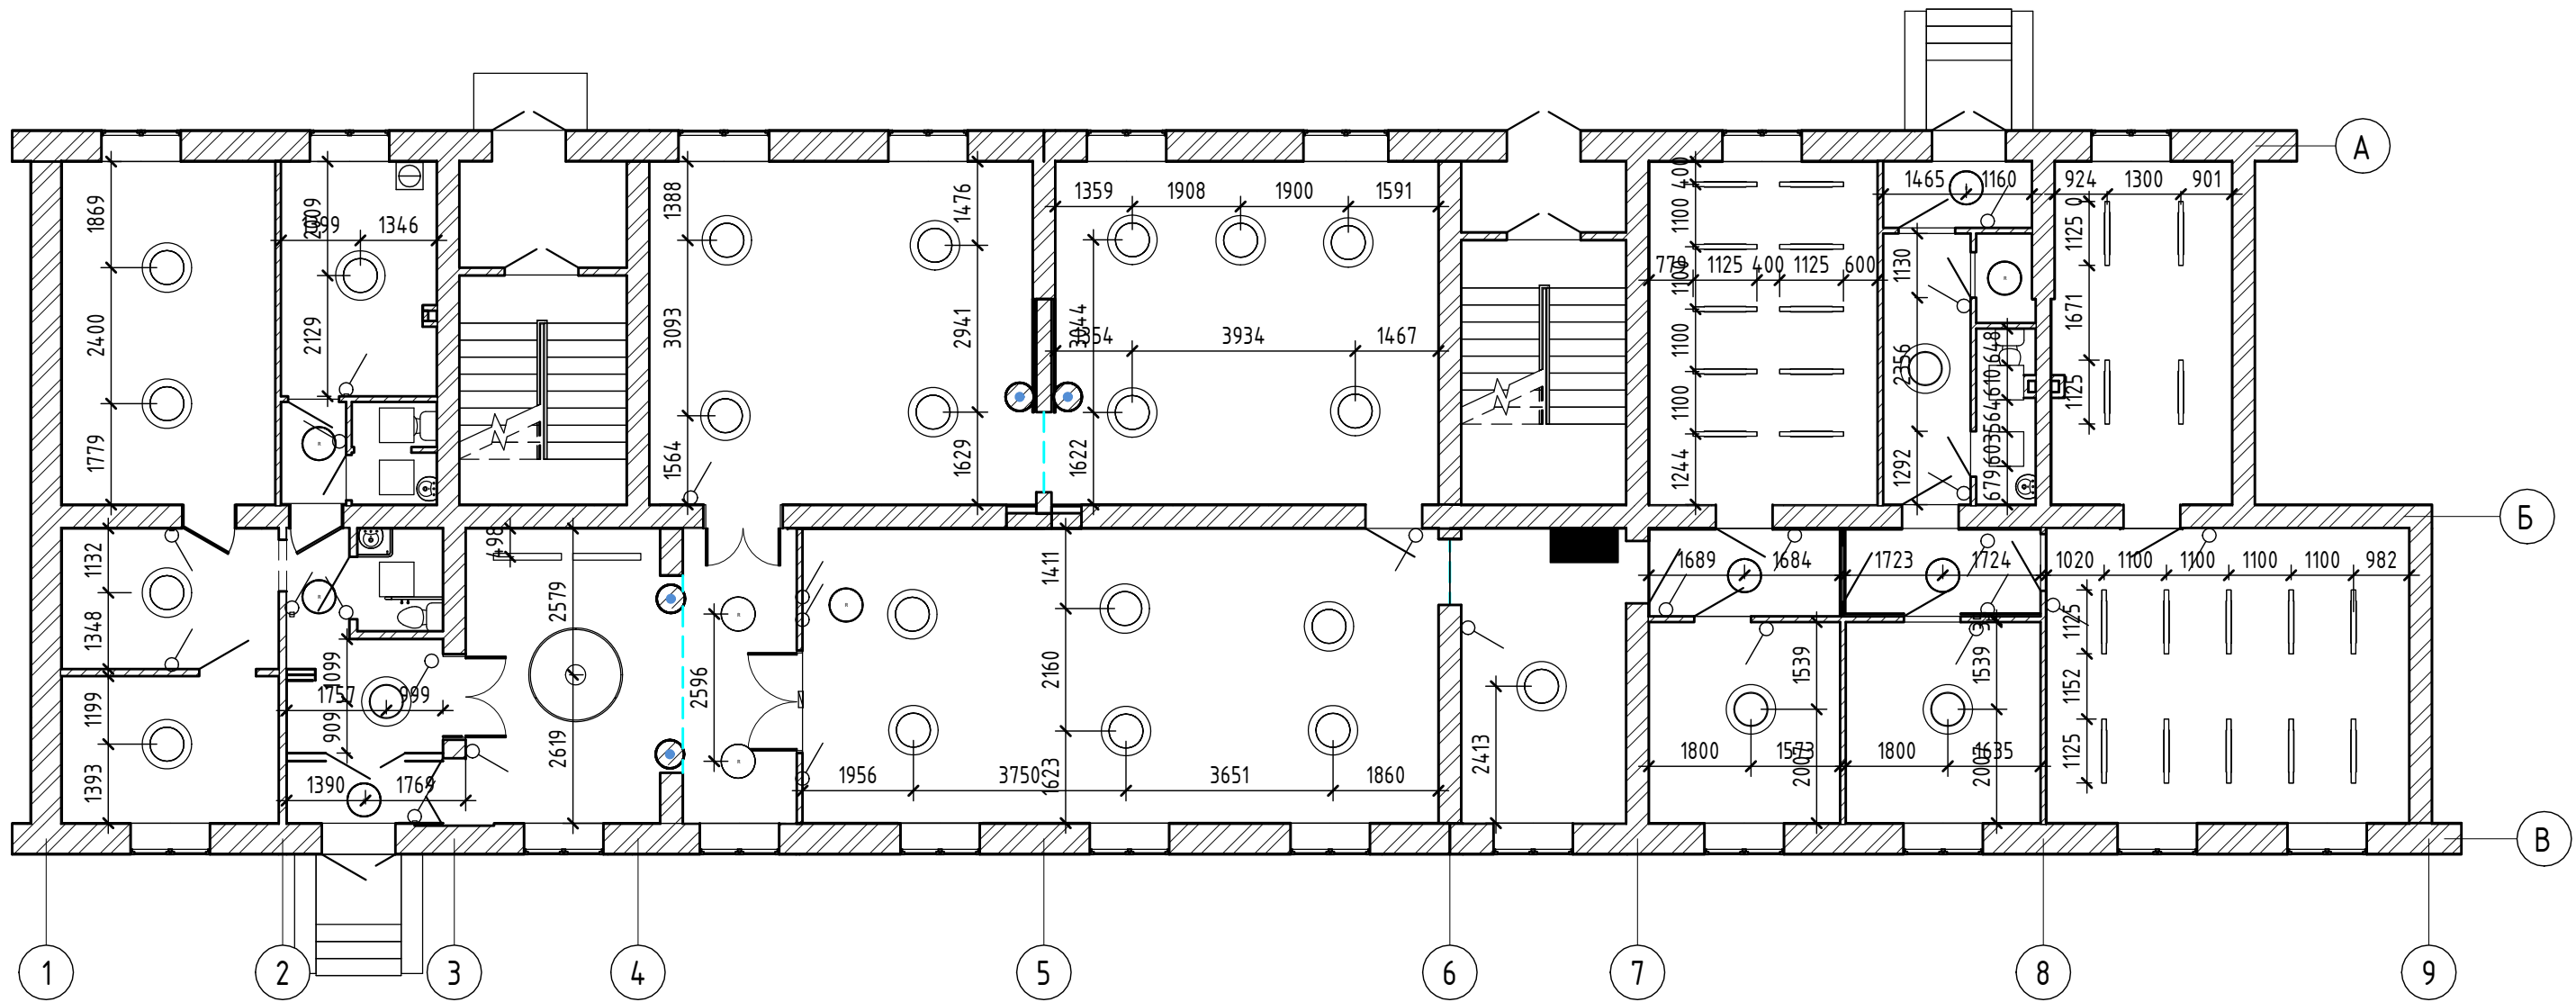

План привязки осветительных приборов.

Обозначение:

-встроенный/подвесной потолочный светильник

-подвесной потолочный светильник

-подвесной потолочный/настенный светильник

Согласовано

Взам. инв. №

Подп. и дата

Инв. № подл.

						25/20 -				
						Нижегородская обл., г. Дзержинск, пр. Ключвина, д.5/81				
Изм.	Кол.уч.	Лист	№ док.	Подп.	Дата	Библиотека им. Л. Н. Толстого.		Стадия	Лист	Листов
								П	10.	
Разработал Магдеева О.А.						000 "Вюарт" / тел 89082344816