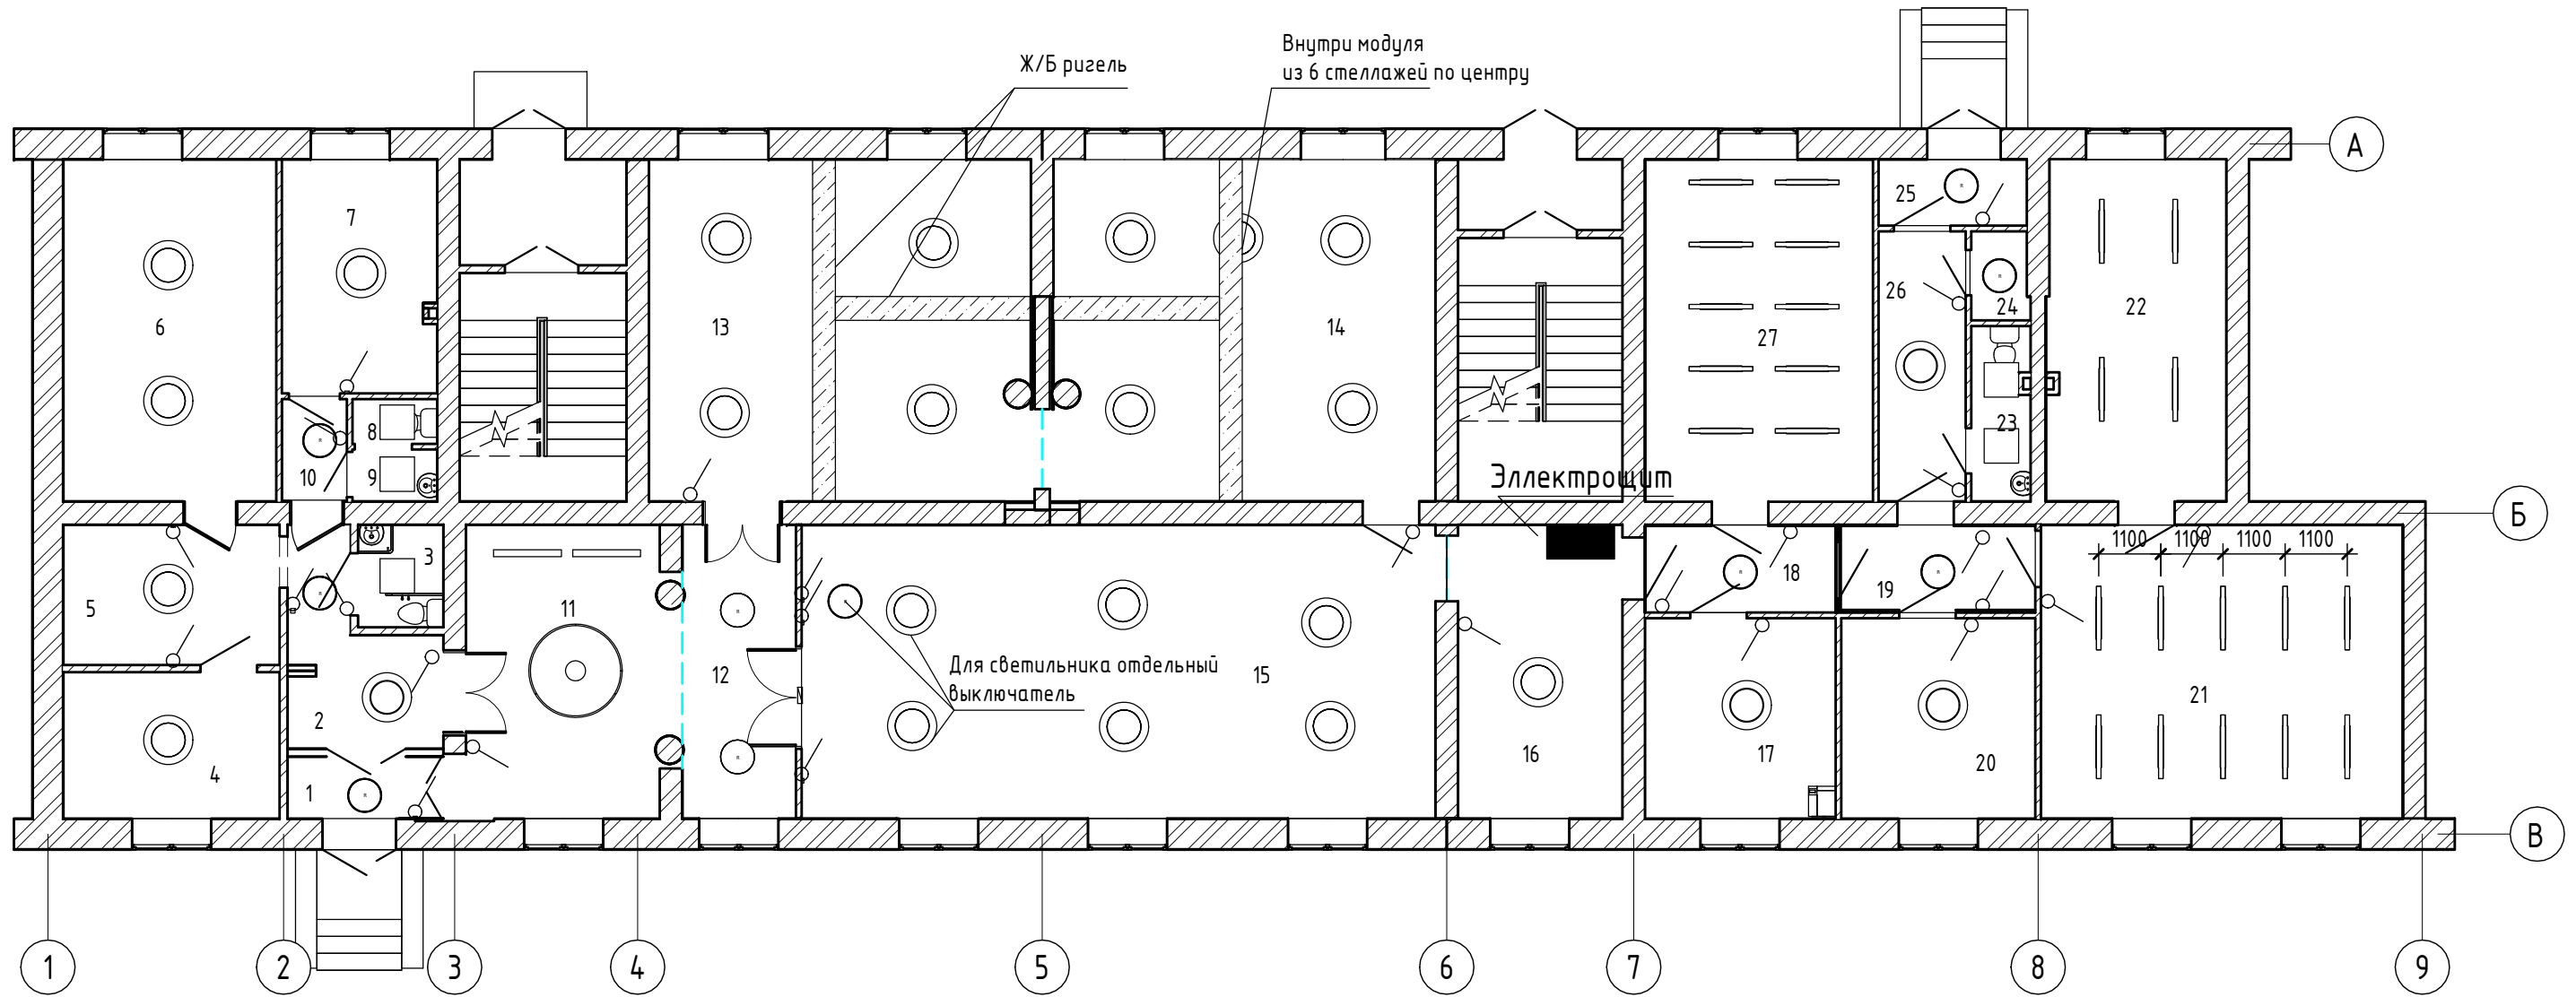

План размещения осветительных приборов и выключателей.

○/— - выключатель одноместный

Примечание:

1. Высота выключателей 900 мм от уровня пола.
2. Расположение розеток, выключателей и выводов уточняется на месте.
3. Расположение светильников уточнить на месте.

Арендные площади (пом 4,5,6) запитать из отдельного электрощита и расположить в пом 2.

Согласовано	
Взам. инв. №	
Подп. и дата	
Инв. № подл.	

						25/20 -			
						Нижегородская обл., г. Дзержинск, пр. Ключвина, д.5/81			
Изм.	Кол.уч.	Лист	№ док.	Подп.	Дата	Библиотека им. Л. Н. Толстого.	Стадия	Лист	Листов
							П	09.	
Разработал						Магдеева О			
						План размещения осветительных приборов и выключателей.		000 "Вюарт" / тел 89082344816