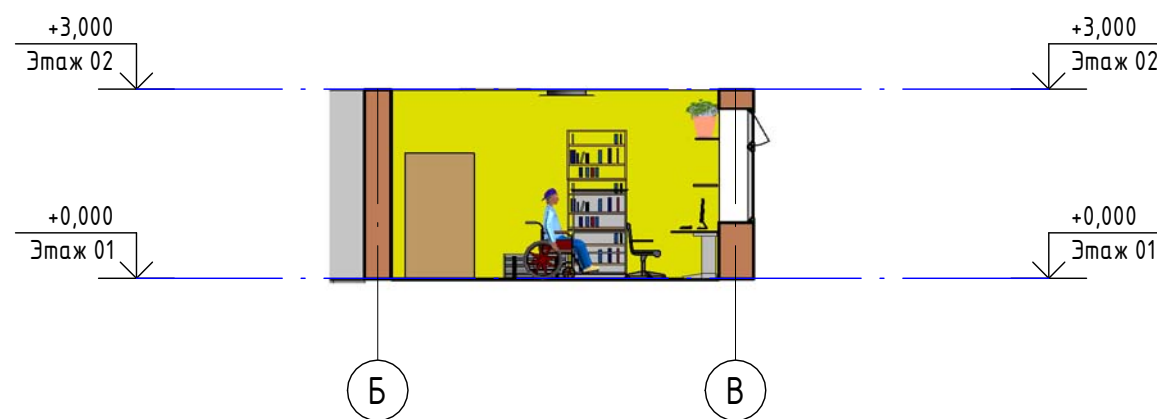

Развертка стен Зеленый хол и зал умного отдыха.

Зал активного выбора книг

Зал особого читателя

Развертка Зона тихого чтения и активного отдыха

Согласовано	
Взам. инв. №	
Подп. и дата	
Инв. № подл.	

						25/20 -			
						Нижегородская обл., г. Дзержинск, пр. Кляквина, д.5/81			
Изм.	Кол.уч.	Лист	№ док.	Подп.	Дата	Библиотека им. Л. Н. Толстого.	Стадия	Лист	Листов
							П	18.	
Разработал		Магдеева О.				Развертки по стенам.	000 "Виарт" / тел 89082344816		
							Формат А3А		