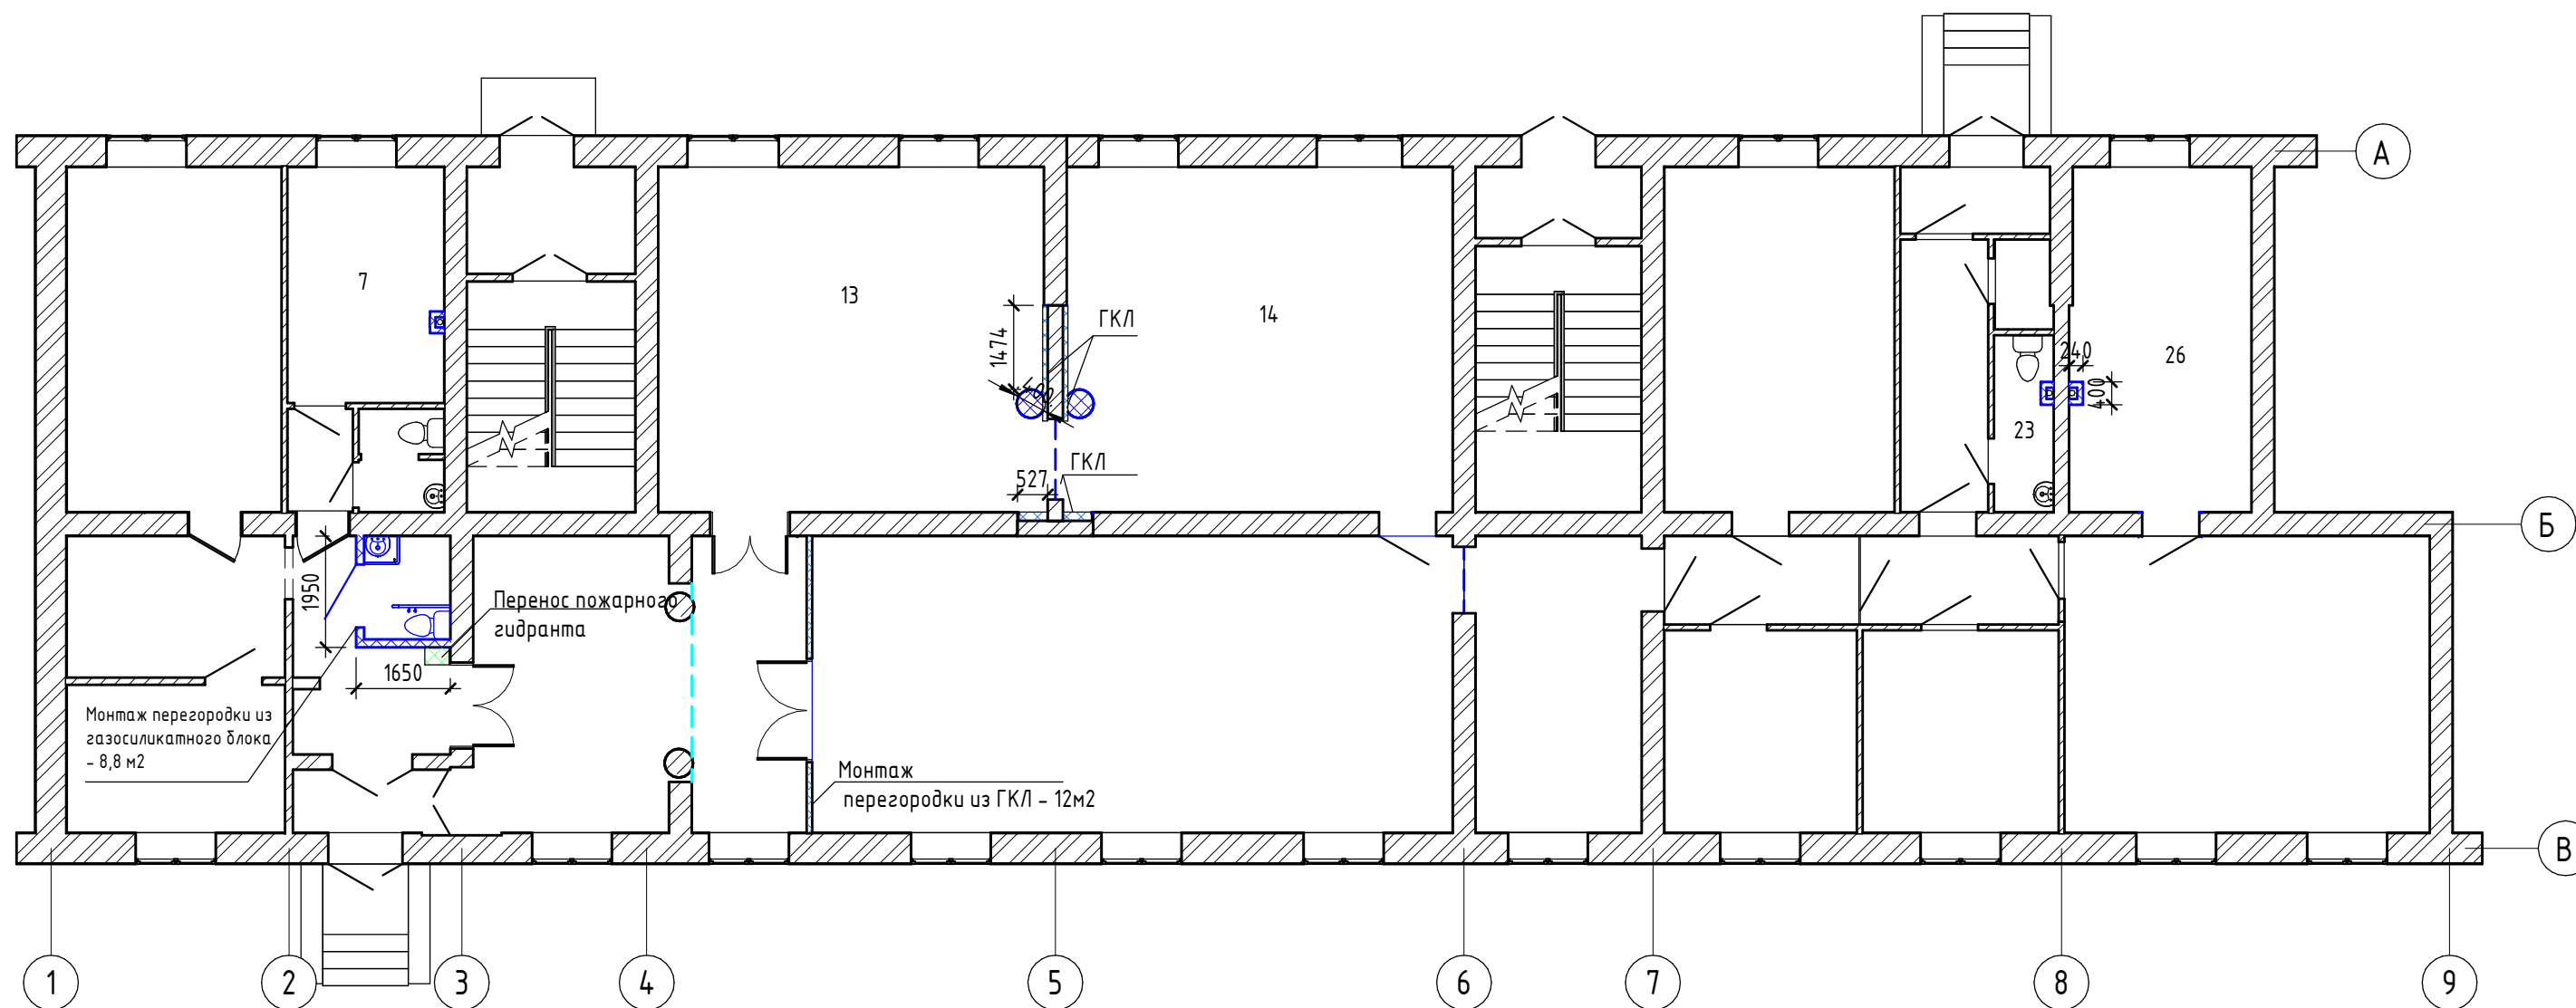

План возводимых перегородок и конструкций

Условные обозначения:

- монтаж перегородок и конструкций

1. Конструкции колон в пом 13,14 после перепланировки выполнить из ГКЛ на металлическом каркасе с лючком для ревизии канализационных труб - 7,80м2.
2. Ниши в стене пом 13,14 и канализационные стояки в пом 7,23,26 зашить конструкцией из ГКЛ - 21,30 м2 .

						25/20 -			
						Нижегородская обл., г. Дзержинск, пр. Ключвина, д.5/81			
Изм.	Кол.уч.	Лист	№ док.	Подп.	Дата	Библиотека им. Л. Н. Толстого.	Стадия	Лист	Листов
Разработал	Магдеева О.				11/10/20		П	04.	
						План возводимых перегородок и конструкций		000 "Вюарт" / тел 89082344816