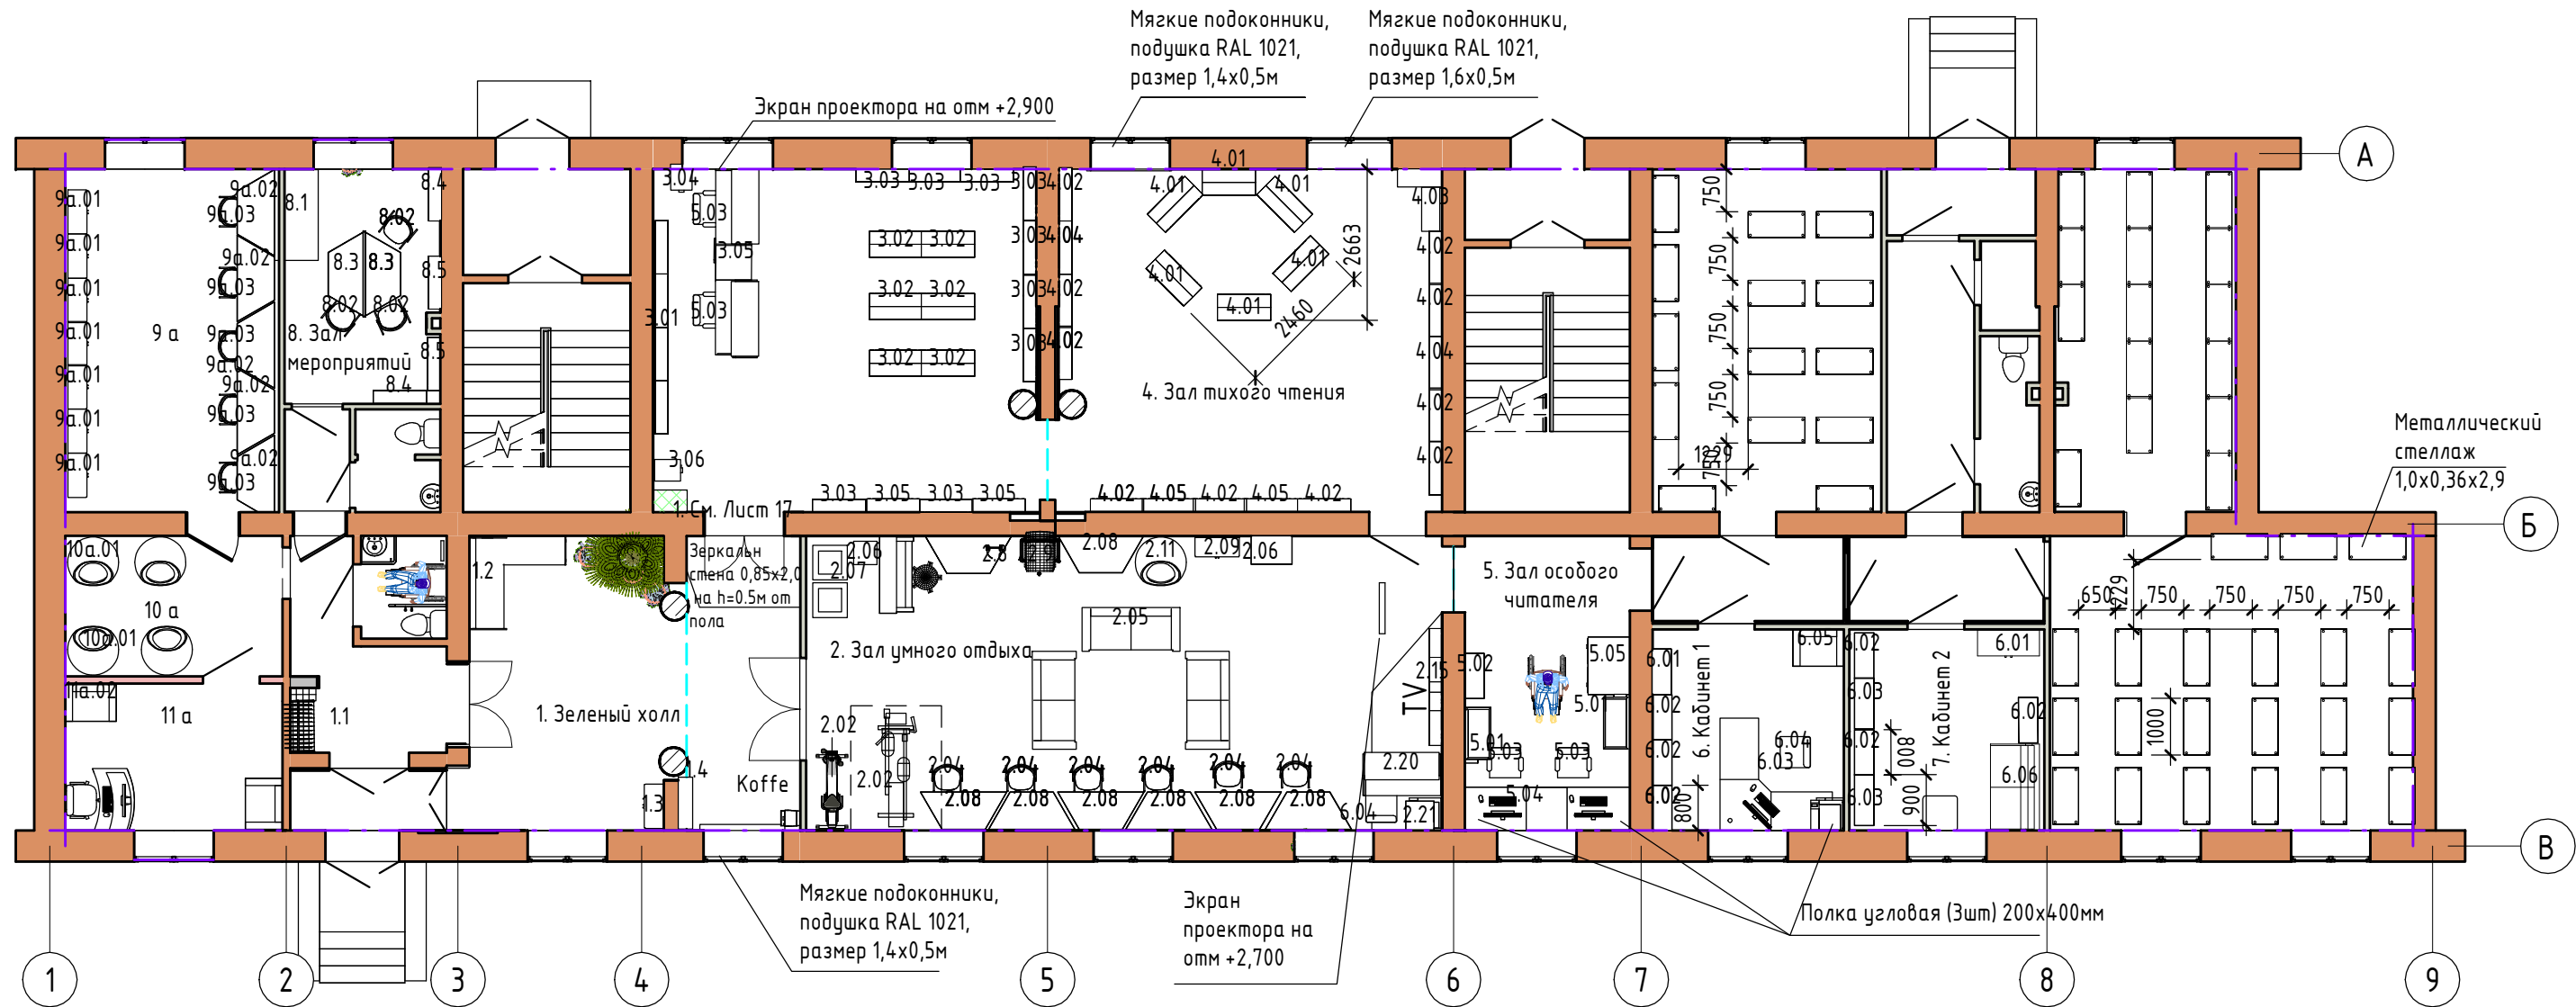

План расстановки мебели и оборудования.

2.2 Спортивное оборудование

Тренажер комплексный Ab Doer Twist

Эллиптический тренажер CardioPower E200 4.6
ДхШхВ: 137х60х161 см, вес 37.5 кг

Велотренажер DFC

Стеннер BRADEX Cardio Twister SF 0056
классический, показания дисплея: расход калорий
ДхШхВ: 72х64х120 см

Мобильное оборудование:

1. Тележка для книг наклонная мобильная, размер 570х550х1500 - 1 шт (000 Радуга лик)
2. Лестница из трех ступеней - 3 шт
3. Мобильная ширма-перегородка - 4 шт
4. Луна - 1 шт.

Примечание:

1. Проектом предусмотрены стеллажи на ножках, высотой 8 см.

Текстиль:

Мягкие подоконники-подушка - 4 шт

Римские шторы, тканевые, размер 1,5*1,9 - 10шт, 1,7х1,9 - 2шт

Согласовано

Взам. инв. №

Подп. и дата

Инв. № подл.

25/20 -

Нижегородская обл., г. Дзержинск, пр. Ключкина, д.5/81

Изм.	Кол.уч.	Лист	№ док.	Подп.	Дата	Библиотека им. Л. Н. Толстого.	Стадия	Лист	Листов	
								П	06.	
Разработал						Магдеева О	000 "Вюарт" / тел 89082344816