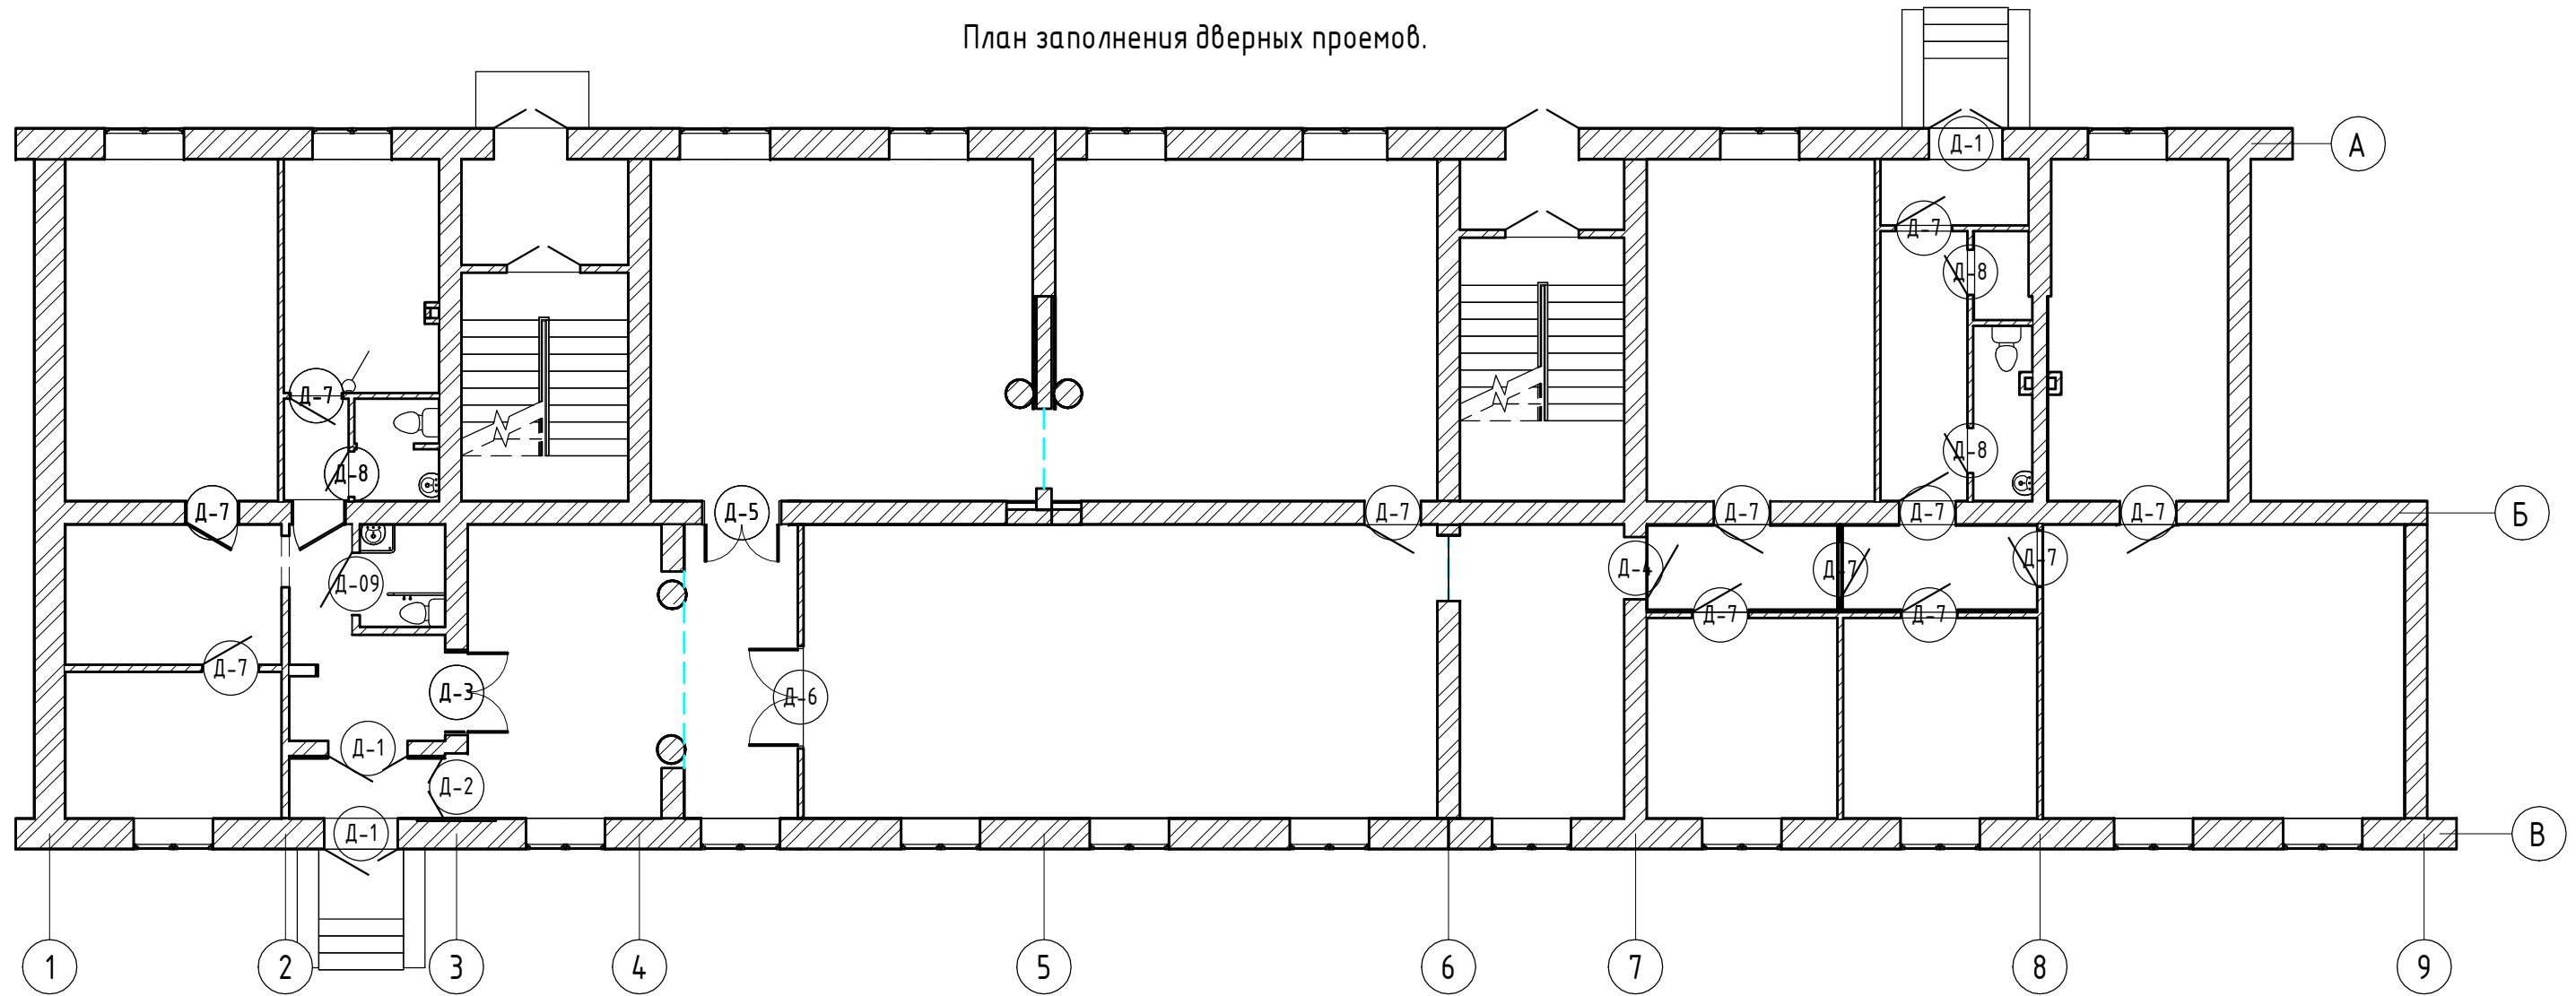

План заполнения дверных проемов.

Согласовано	
Взам. инв. №	
Подп. и дата	
Инв. № подл.	

Примечание:

1. Данный лист см с л. АР-4.
2. Наружный дверной блок главного входа стальной утепленный, окрашенные порошковой эмалью на заводе изготовителе. Толщину стального листа 1,2мм. В комплекте с фурнитурой, замками двумя замками, предусмотреть установку доводчика.
3. Наружные дверные блоки запасного выхода - стальные утепленные, окрашенные порошковой эмалью на заводе изготовителе. Толщину стального листа 1,2мм. В комплекте с фурнитурой, двумя замками, предусмотреть установку доводчика.
4. Перед монтажом дверных блоков размеры уточнить по месту.

						25/20 -				
						Нижегородская обл., г. Дзержинск, пр. Кляквина, д.5/81				
Изм.	Кол.уч.	Лист	№ док.	Подп.	Дата	Библиотека им. Л. Н. Толстого.		Стадия	Лист	Листов
								П	07.	
Разработал		Магдеева				11/20		000 "Вюарт" / тел 89082344816