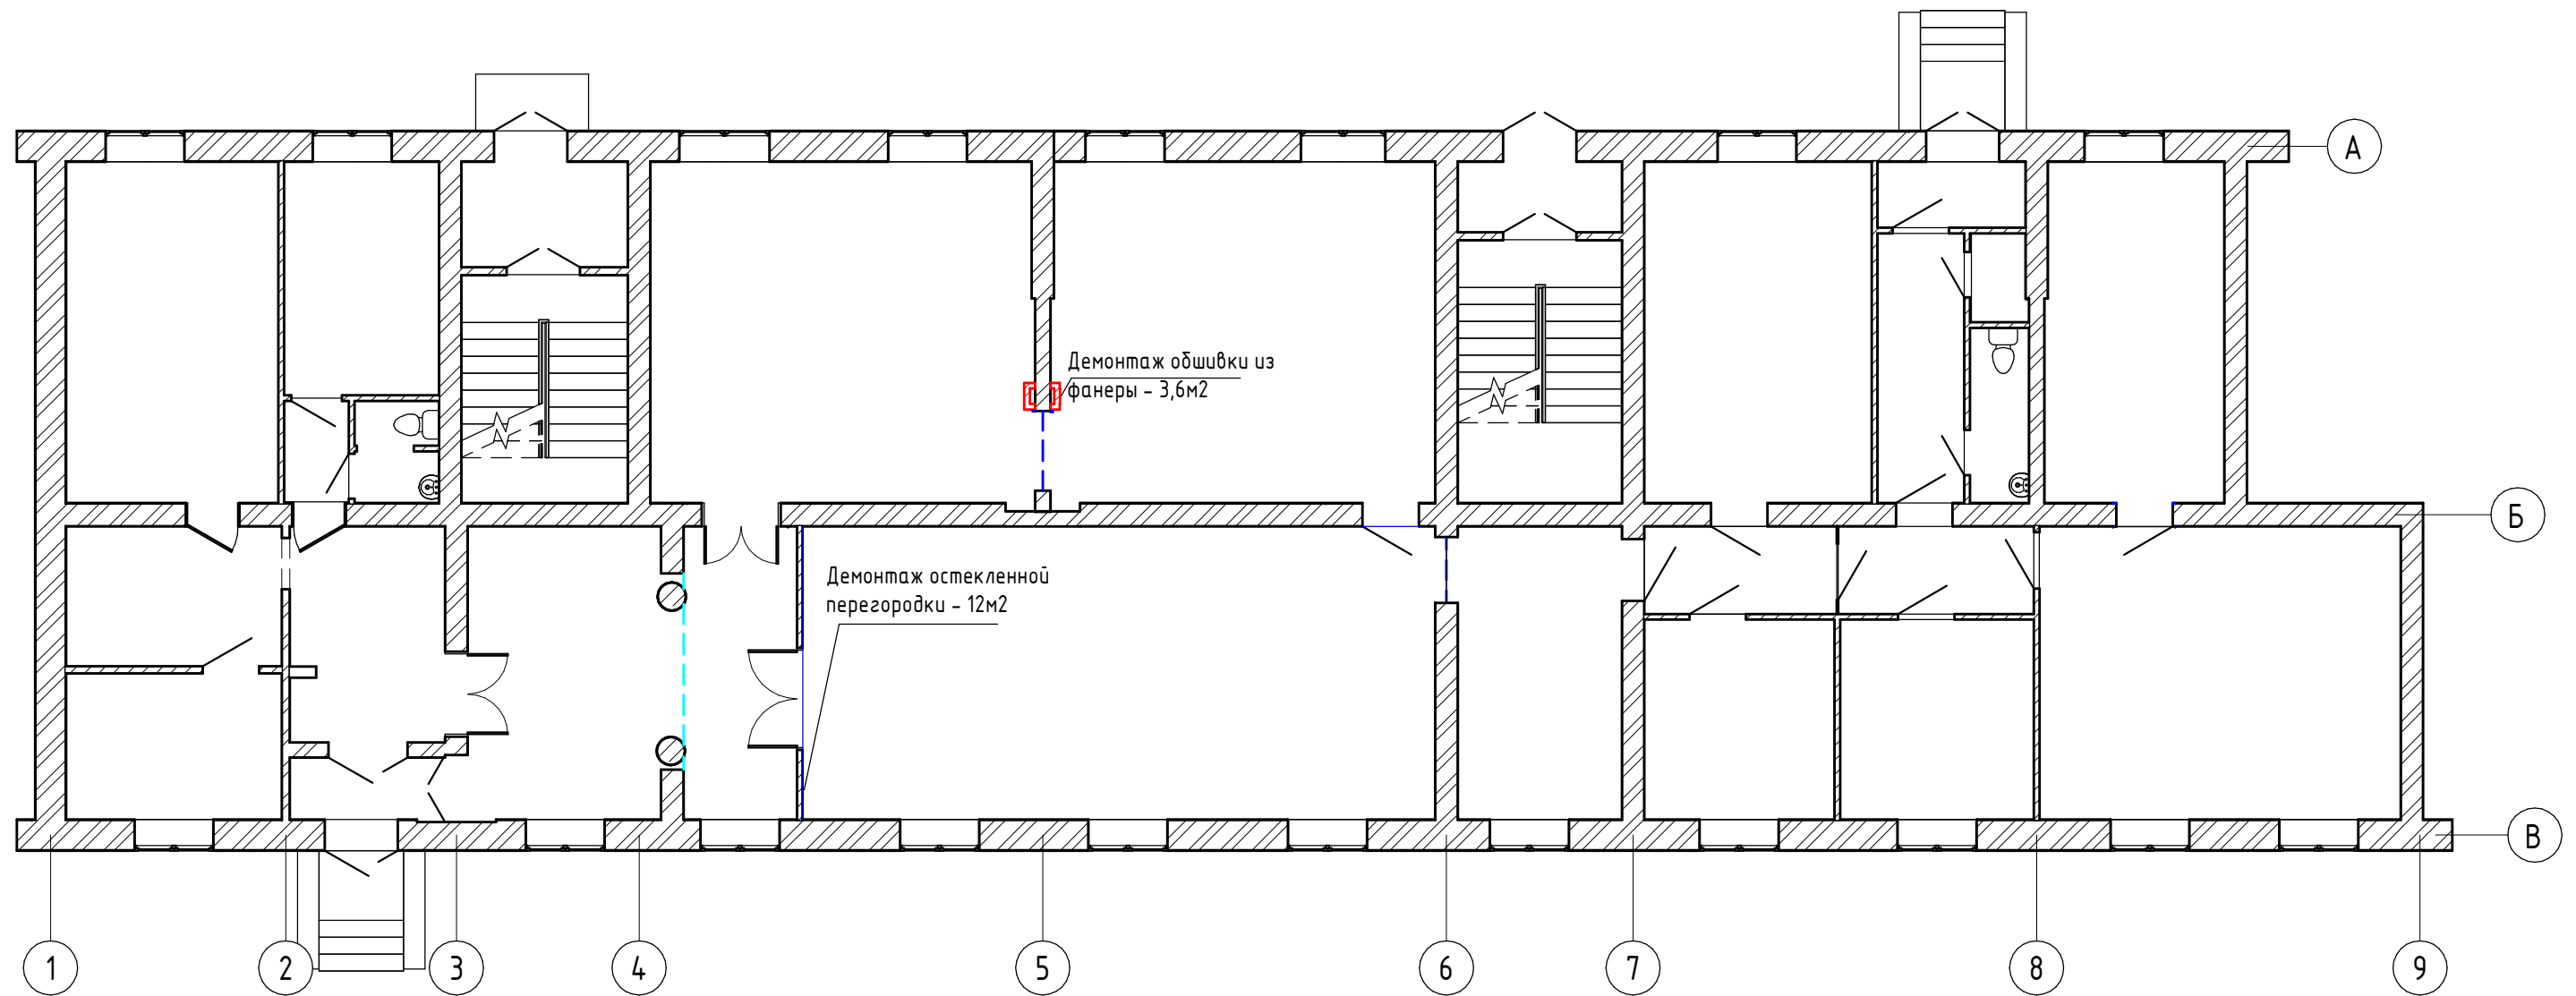

План демонтажных работ.

Согласовано	
Взам. инв. №	
Подп. и дата	
Инв. № подл.	

						25/20 -			
						Нижегородская обл., г. Дзержинск, пр. Ключвина, д.5/81			
Изм.	Кол.уч.	Лист	№ док.	Подп.	Дата	Библиотека им. Л. Н. Толстого.	Стадия	Лист	Листов
							П	03.	
Разработал	Магдеева О.			<i>[Signature]</i>	11.20	План демонтажных работ.	000 "Виарт" / тел 89082344816