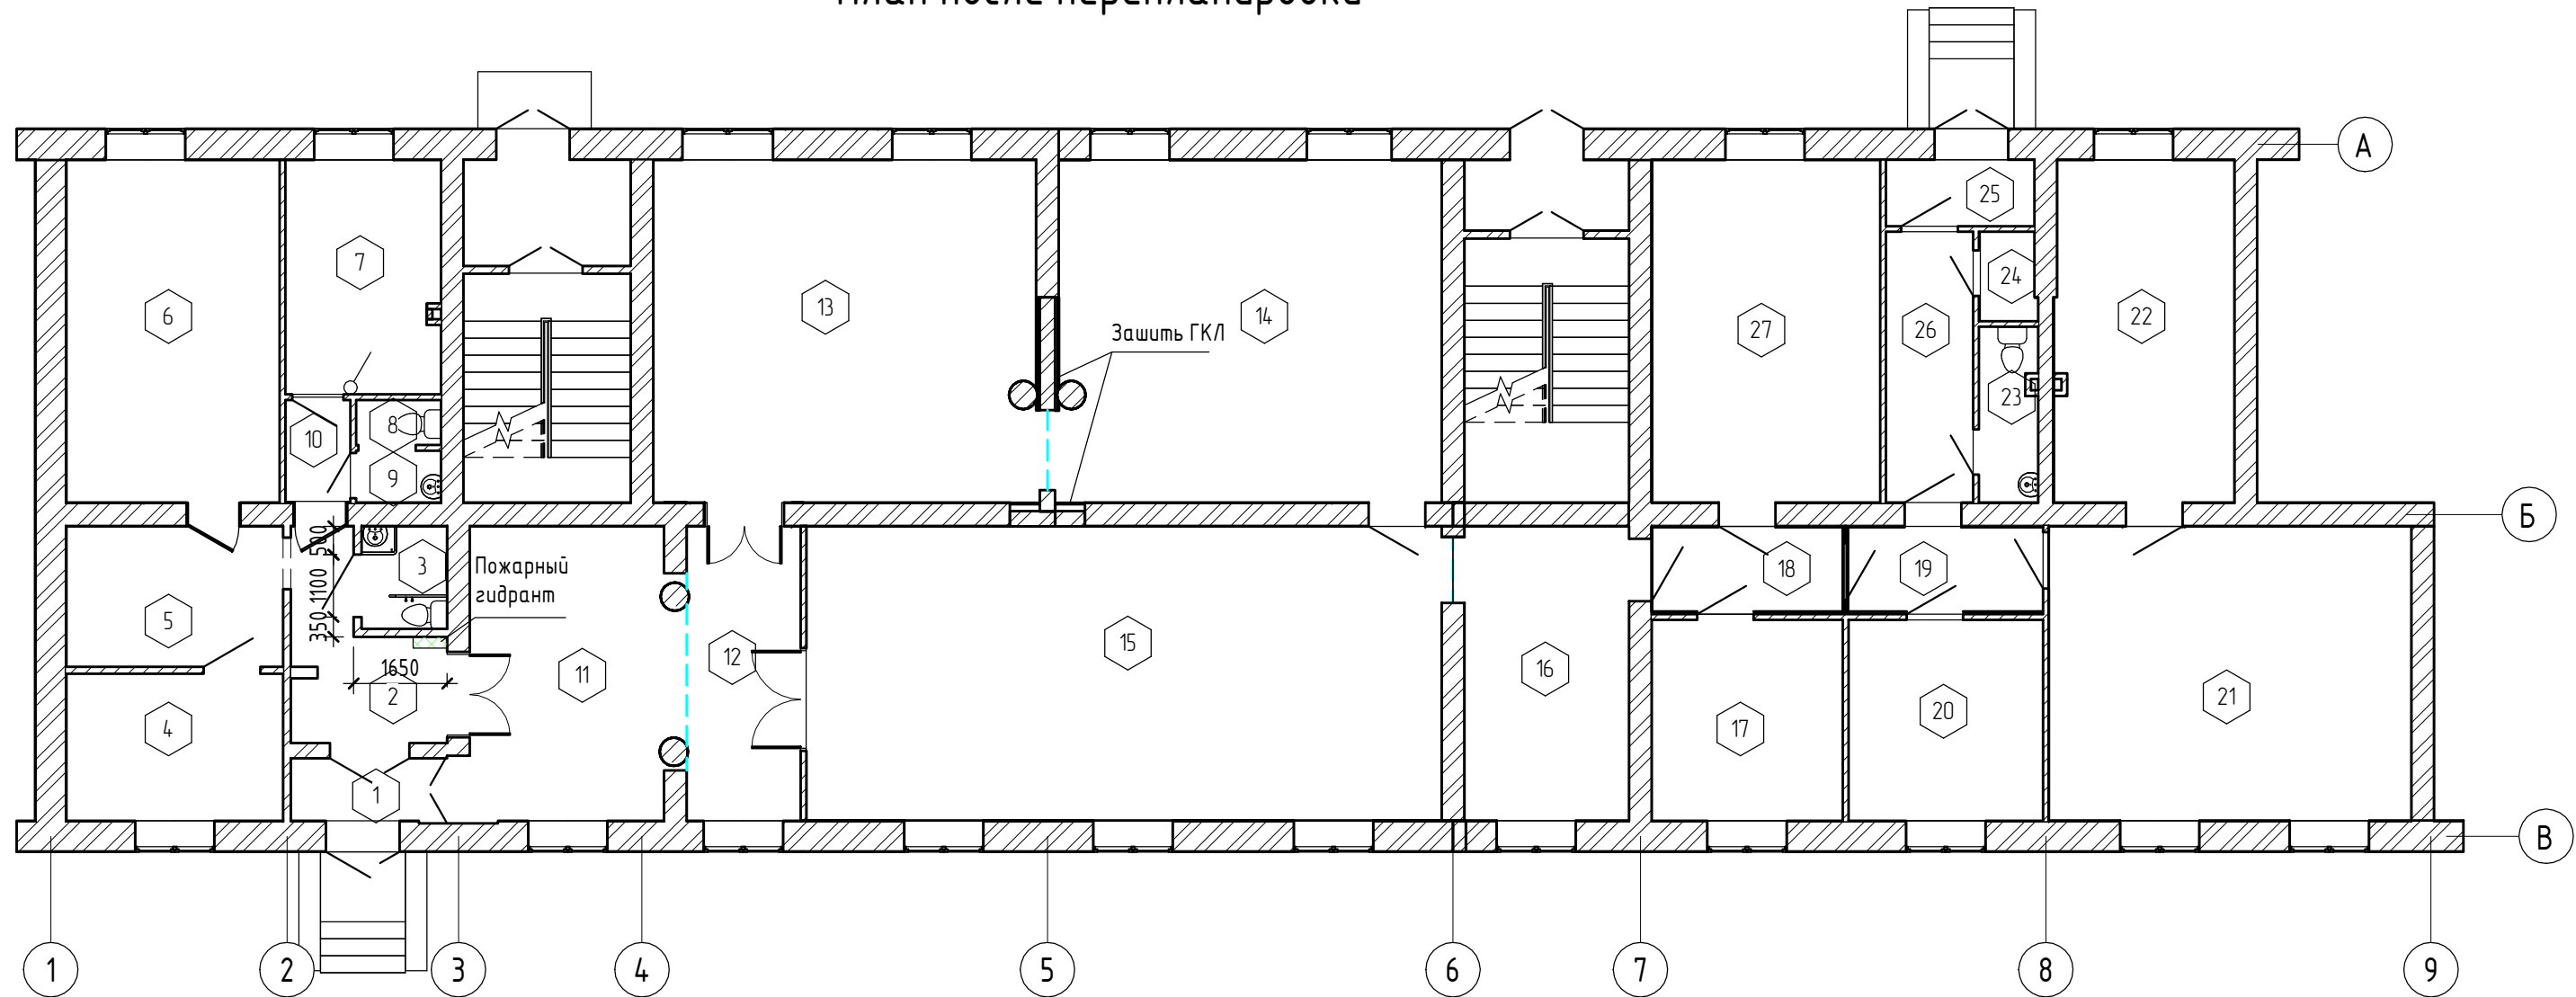

План после перепланировки

Экспликация помещений

Номер помещения	Наименование	Площадь, м²	Кат. помещения
1	Тамбур	3,03	
2	Коридор	7,21	
3	С/у	2,73	
4	Помещение	9,92	
5	Коридор	9,49	
6	Помещение	22,78	
7	Зал мероприятий	11,37	
8	Помещение	1,19	
9	Помещение	1,37	
10	Коридор	2,08	
11	Холл	18,83	
12	Холл	10,44	

Экспликация помещений

Номер помещения	Наименование	Площадь, м²	Кат. помещения
13	Абонемент	41,11	
14	Абонемент	41,13	
15	Читальный зал	58,52	
16	Читальный зал	15,35	
17	Кабинет	11,96	
18	Коридор	5,07	
19	Коридор	5,17	
20	Кабинет	12,18	
21	Книгохранилище	33,28	
22	Книгохранилище	19,17	
23	Уборная	3,16	
24	Кладовая	1,58	

Экспликация помещений

Номер помещения	Наименование	Площадь, м²	Кат. помещения
25	Тамбур	3,07	
26	Коридор	7,37	
27	Книгохранилище	24,40	
Общий итог: 27		382,96	

						25/20 -		
						Нижегородская обл., г. Дзержинск, пр. Кляквина, д.5/81		
Изм.	Кол.уч.	Лист	№ док.	Подп.	Дата	Библиотека им. Л. Н. Толстого.		
						Стадия	Лист	Листов
Разработал	Магдеева О				11/10/20	П	05.	
						План после перепланировки		000 "Вюарт" / тел 89082344816

Согласовано

Взам. инв. №

Подп. и дата

Инв. № подл.