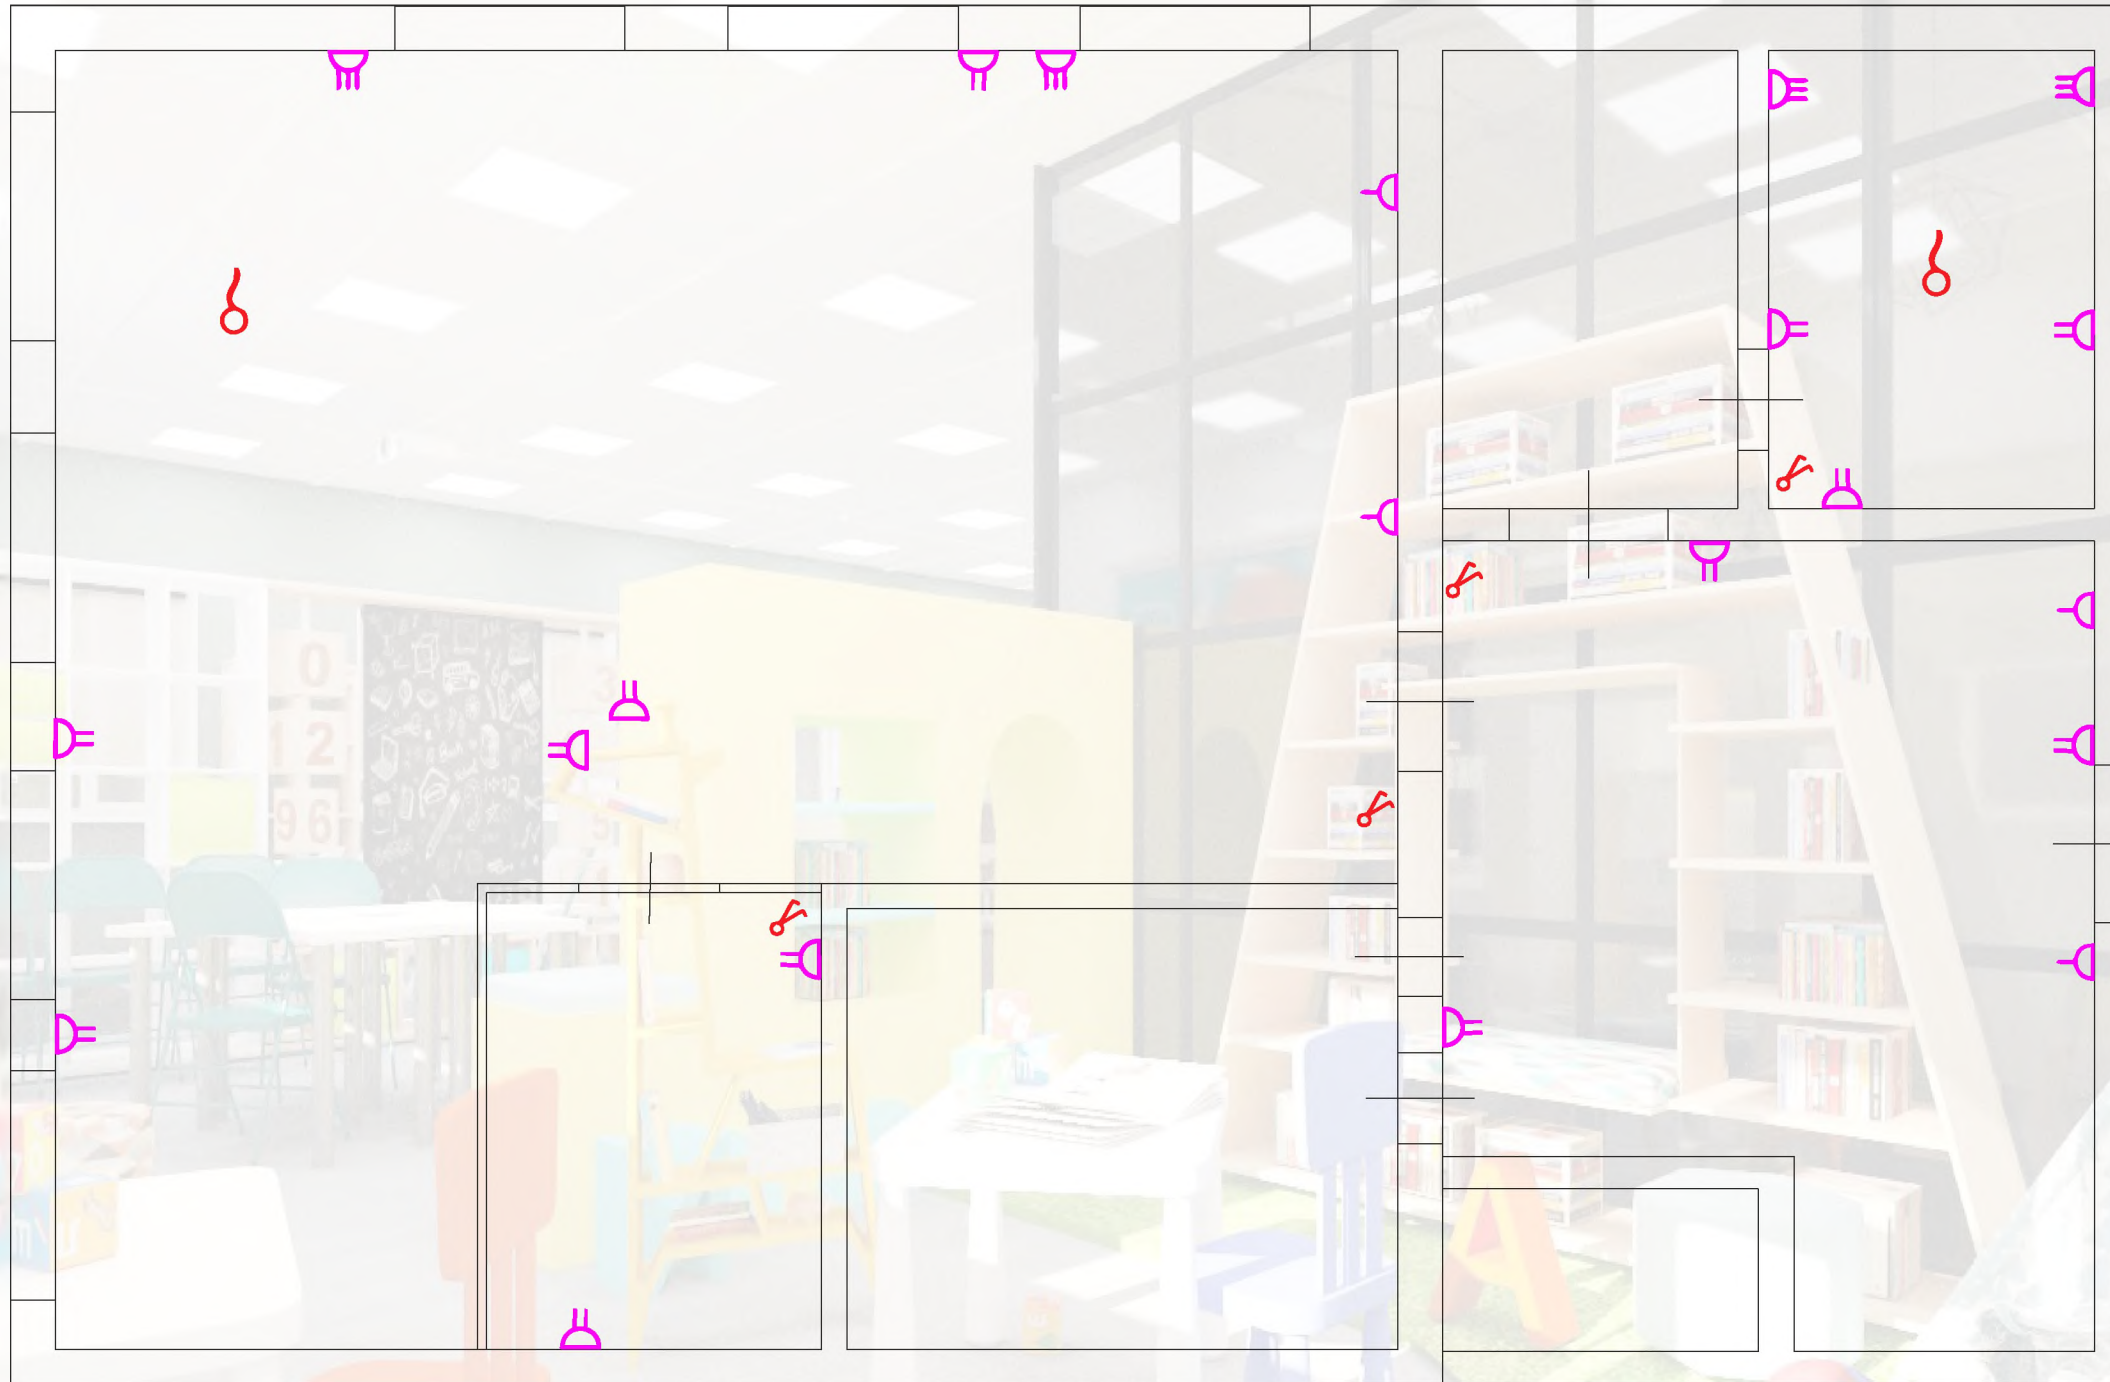

Выставочный холл

Функциональная концепция помещений

Концепция зонирования

План расстановки мебели

План расстановки мебели

- 1 - Стеллаж за экраном
- 2 - Проекционный экран
- 3 - Доска-флипчарт передвижная
- 4 - Подиум
- 5 - Проектор
- 6 - Стул с пюпитром
- 7 - Трёхъярусный подиум
- 8 - Модульный стол
- 9 - Книжный стеллаж
- 10 - Столешница для компьютеров
- 11 - Ноутбук
- 12 - Барный стул
- 13 - Складной стул
- 14 - Стеклопанельная перегородка
- 15 - Пуф каркасный
- 16 - Журнальный столик
- 17 - Стремянка малая
- 18 - Стремянка большая
- 19 - Стеллаж с встроенным местом для ТВ панели
- 20 - Передвижное место для чтения
- 21 - Кресло-мешок
- 22 - Модульный диван (секция)
- 23 - Передвижной стеллаж квадратный
- 24 - Передвижной стеллаж радиусный
- 25 - Передвижной стеллаж полукруглый
- 26 - Стеллаж с встроенным местом для чтения
- 27 - Стеллаж высокий
- 28 - Стеллаж выставочный
- 29 - Кафедра
- 30 - Кресло библиотекаря
- 31 - Стеллаж для документов
- 32 - Сплит-система
- 33 - Стеллаж низкий
- 34 - Стеллаж двусторонний
- 35 - Стеллаж интерактивный с меловой доской
- 36 - Ковролин
- 37 - Палатка
- 38 - Стеллаж с сидячим местом треугольный
- 39 - Стеллаж с сидячим местом в виде буквы "А"
- 40 - Стеллаж "Жираф"
- 41 - Стеллаж "Паравоз"
- 42 - Детский стол
- 43 - Детский песочный комплекс
- 44 - Детский стул
- 45 - Мольберт

План расстановки мебели

- 1 - Стеллаж на три рабочих места
- 2 - Стеллаж на два рабочих места
- 3 - Стул
- 4 - Стеллаж
- 5 - Проектор
- 6 - Проекционный экран
- 7 - Сплит - система
- 8 - Банкетка
- 9 - Выставочный стенд
- 10 - Витрина
- 11 - Кресло - мешок
- 12 - Подвесная система
- 13 - Кулер для воды напольный
- 14 - Интерактивная панель
- 15 - Телевизор

План расстановки электрических розеток и выводов

-  **Двойной выключатель**
-  **Одинарный выключатель**
-  **Потолочный вывод под проекор**

-  **Одинарня розетка + порт usb**
-  **Двойная розетка**
-  **Тройная розетка**