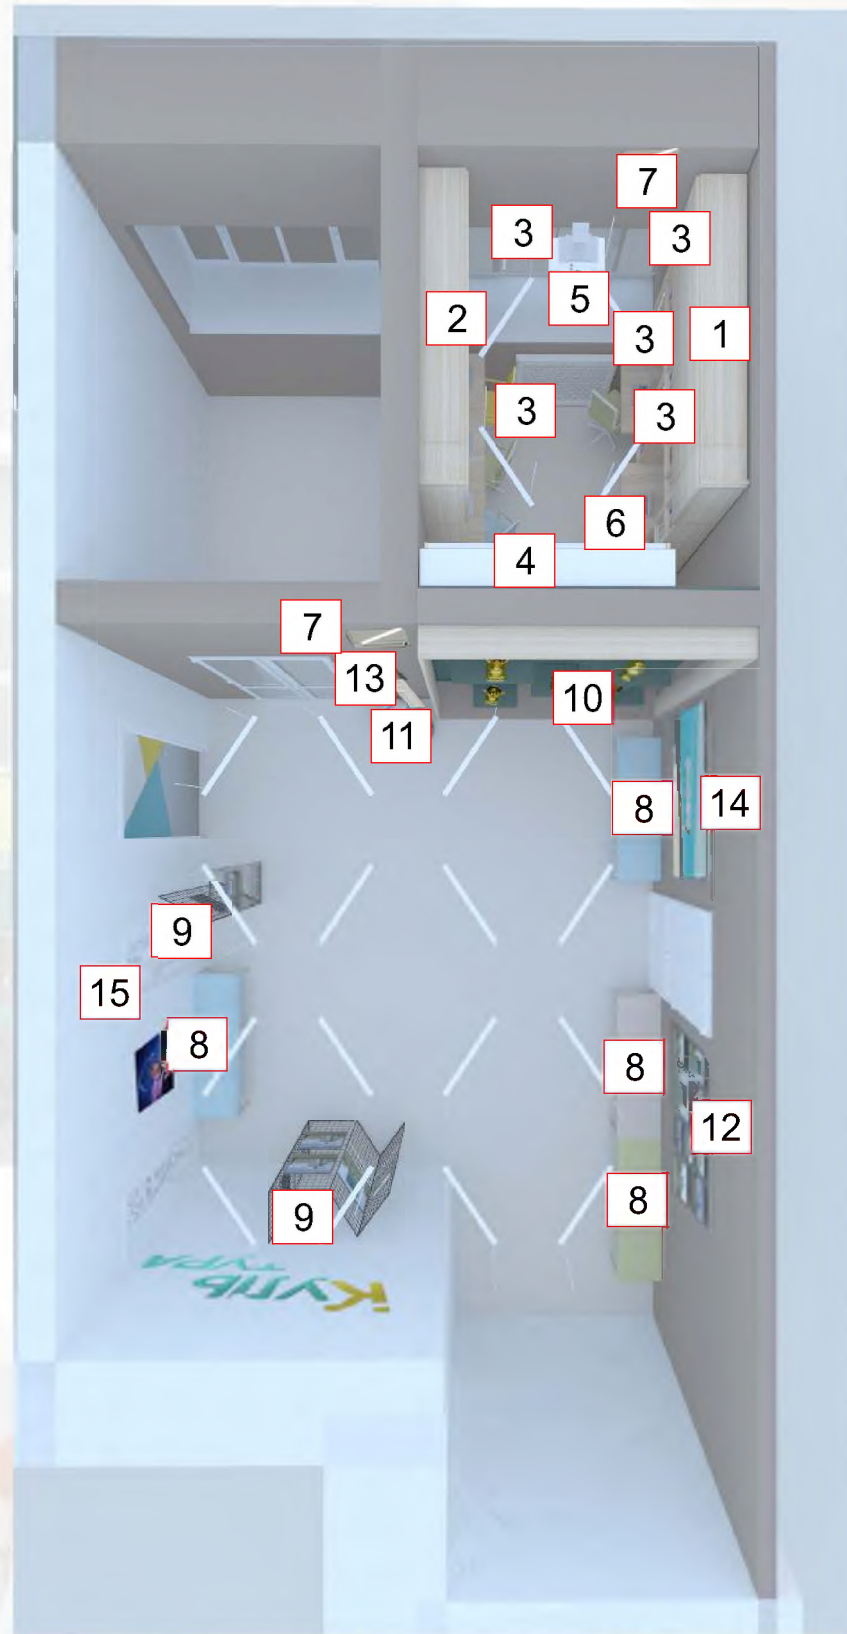

Выставочный холл

Функциональная концепция помещений

Концепция зонирования

План расстановки мебели

План расстановки мебели

- 1 - Стеллаж за экраном
- 2 - Проекционный экран
- 3 - Доска-флипчарт передвижная
- 4 - Подиум
- 5 - Проектор
- 6 - Стул с пюпитром
- 7 - Трёхъярусный подиум
- 8 - Модульный стол
- 9 - Книжный стеллаж
- 10 - Столешница для компьютеров
- 11 - Ноутбук
- 12 - Барный стул
- 13 - Складной стул
- 14 - Стеклопанельная перегородка
- 15 - Пуф каркасный
- 16 - Журнальный столик
- 17 - Стремянка малая
- 18 - Стремянка большая
- 19 - Стеллаж с встроенным местом для ТВ панели
- 20 - Передвижное место для чтения
- 21 - Кресло-мешок
- 22 - Модульный диван (секция)
- 23 - Передвижной стеллаж квадратный
- 24 - Передвижной стеллаж радиусный
- 25 - Передвижной стеллаж полукруглый
- 26 - Стеллаж с встроенным местом для чтения
- 27 - Стеллаж высокий
- 28 - Стеллаж выставочный
- 29 - Кафедра
- 30 - Кресло библиотекаря
- 31 - Стеллаж для документов
- 32 - Сплит-система
- 33 - Стеллаж низкий
- 34 - Стеллаж двусторонний
- 35 - Стеллаж интерактивный с меловой доской
- 36 - Ковролин
- 37 - Палатка
- 38 - Стеллаж с сидячим местом треугольный
- 39 - Стеллаж с сидячим местом в виде буквы "А"
- 40 - Стеллаж "Жираф"
- 41 - Стеллаж "Паравоз"
- 42 - Детский стол
- 43 - Детский песочный комплекс
- 44 - Детский стул
- 45 - Мольберт

План расстановки мебели

- 1 - Стеллаж на три рабочих места
- 2 - Стеллаж на два рабочих места
- 3 - Стул
- 4 - Стеллаж
- 5 - Проектор
- 6 - Проекционный экран
- 7 - Сплит - система
- 8 - Банкетка
- 9 - Выставочный стенд
- 10 - Витрина
- 11 - Кресло - мешок
- 12 - Подвесная система
- 13 - Кулер для воды напольный
- 14 - Интерактивная панель
- 15 - Телевизор

План расстановки электрических розеток и выводов

-  **Двойной выключатель**
-  **Одинарный выключатель**
-  **Потолочный вывод под проекор**

-  **Одинарня розетка + порт usb**
-  **Двойная розетка**
-  **Тройная розетка**