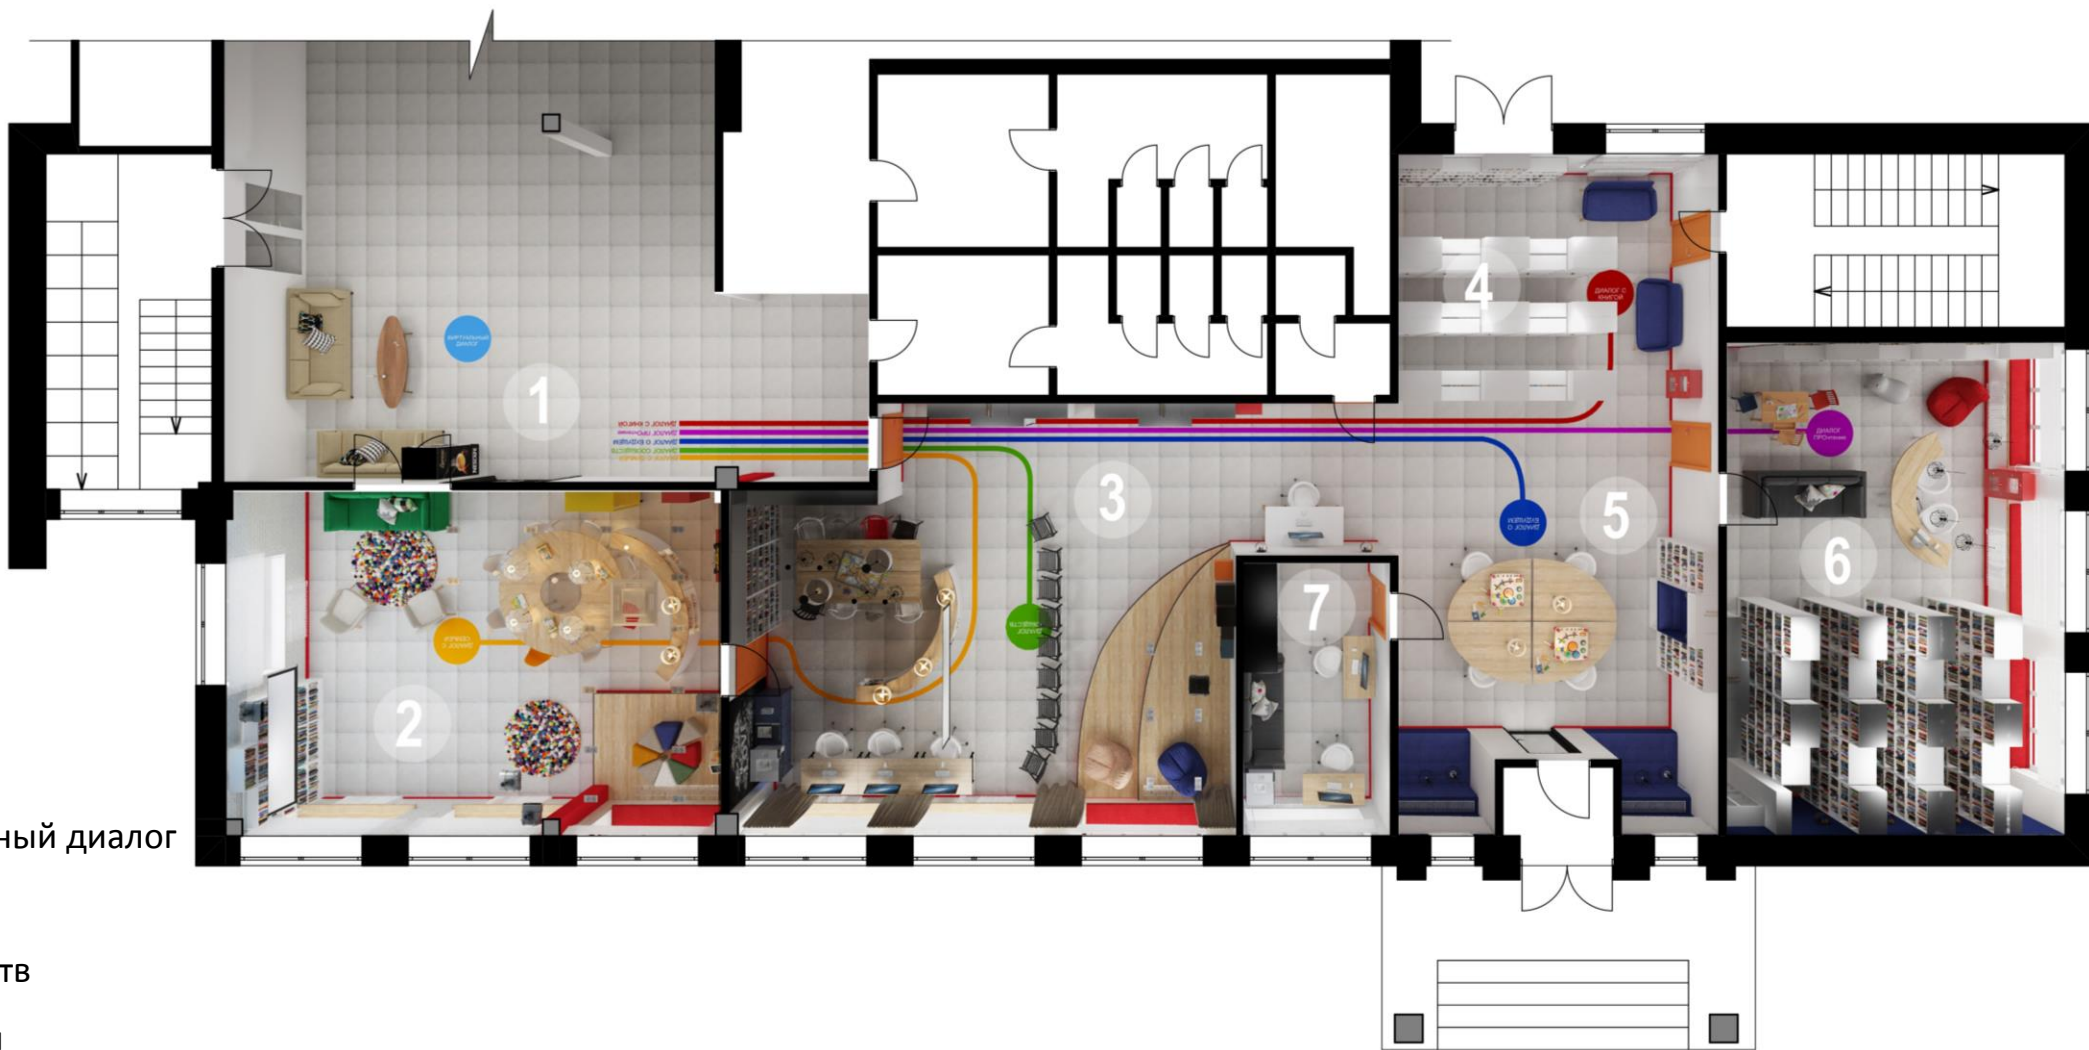

## 1 этаж

1 (27,0) Холл / Виртуальный диалог

2 (54,9) Диалог с семьей

3 (73,7) Диалог сообществ

4(34,0) Диалог с книгой

5 (39,7) Диалог о будущем

6 (53,2) Диалог ПРОЧтение

7 (13,1) Методическая комната

### Пространство «Диалог с семьей»:

- развивающая зона для малышей,
- зона для проведения мастер-классов,
- зона тихого чтения в пространстве окна,
- стена логического развития,
- мастерская.

**1 этаж информационно-образовательное пространство –**

## Пространство «Диалог ПРОЧтение»

(абонемент)

- зона для детского чтения

- зона для чтения в пространстве

окна.

1 этаж –

## Пространство «Диалог ПРОчение»

(абонемент)

- зона для взрослого чтения,

- зоны для чтения в пространстве окон

**1 этаж –**

**Пространство «Диалог ПРОЧтение»**

(абонемент)

- зона для взрослого чтения,