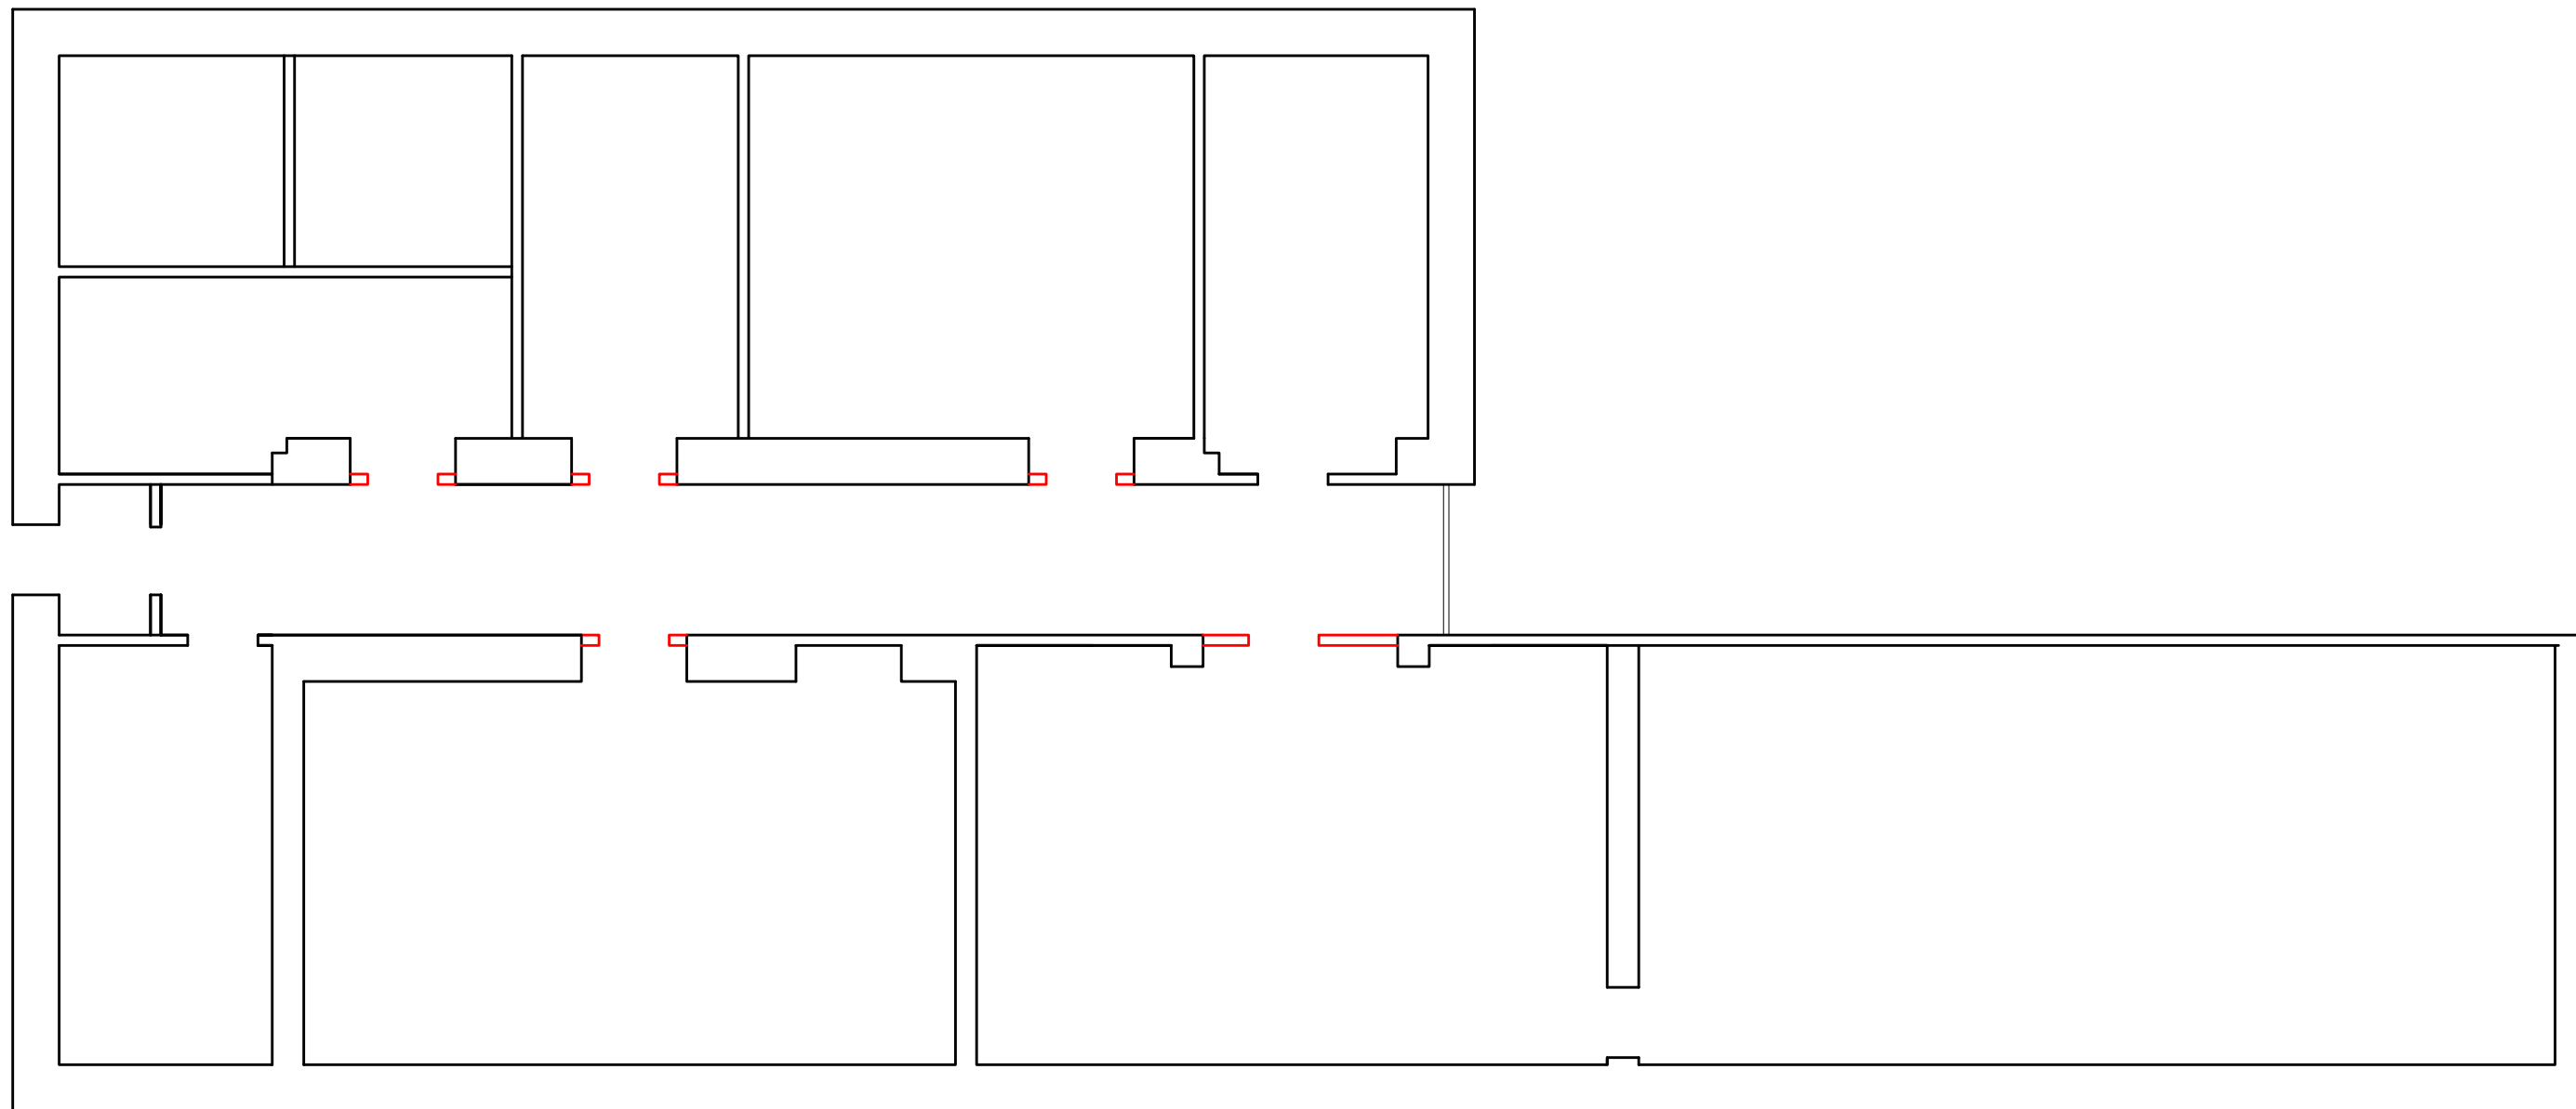

Абонемент. зал 1

STUDIO
RED SQUARE
89091153696

Абонемент. зал 2

STUDIO
RED SQUARE
89091153696

Абонемент. зал 2

STUDIO
RED SQUARE
89091153696

План сносимых перегородок

					Стадия:	Лист:	Листов:	Масштаб:
								М
Дизайнер:	Красноперова А				План			
Принял:								