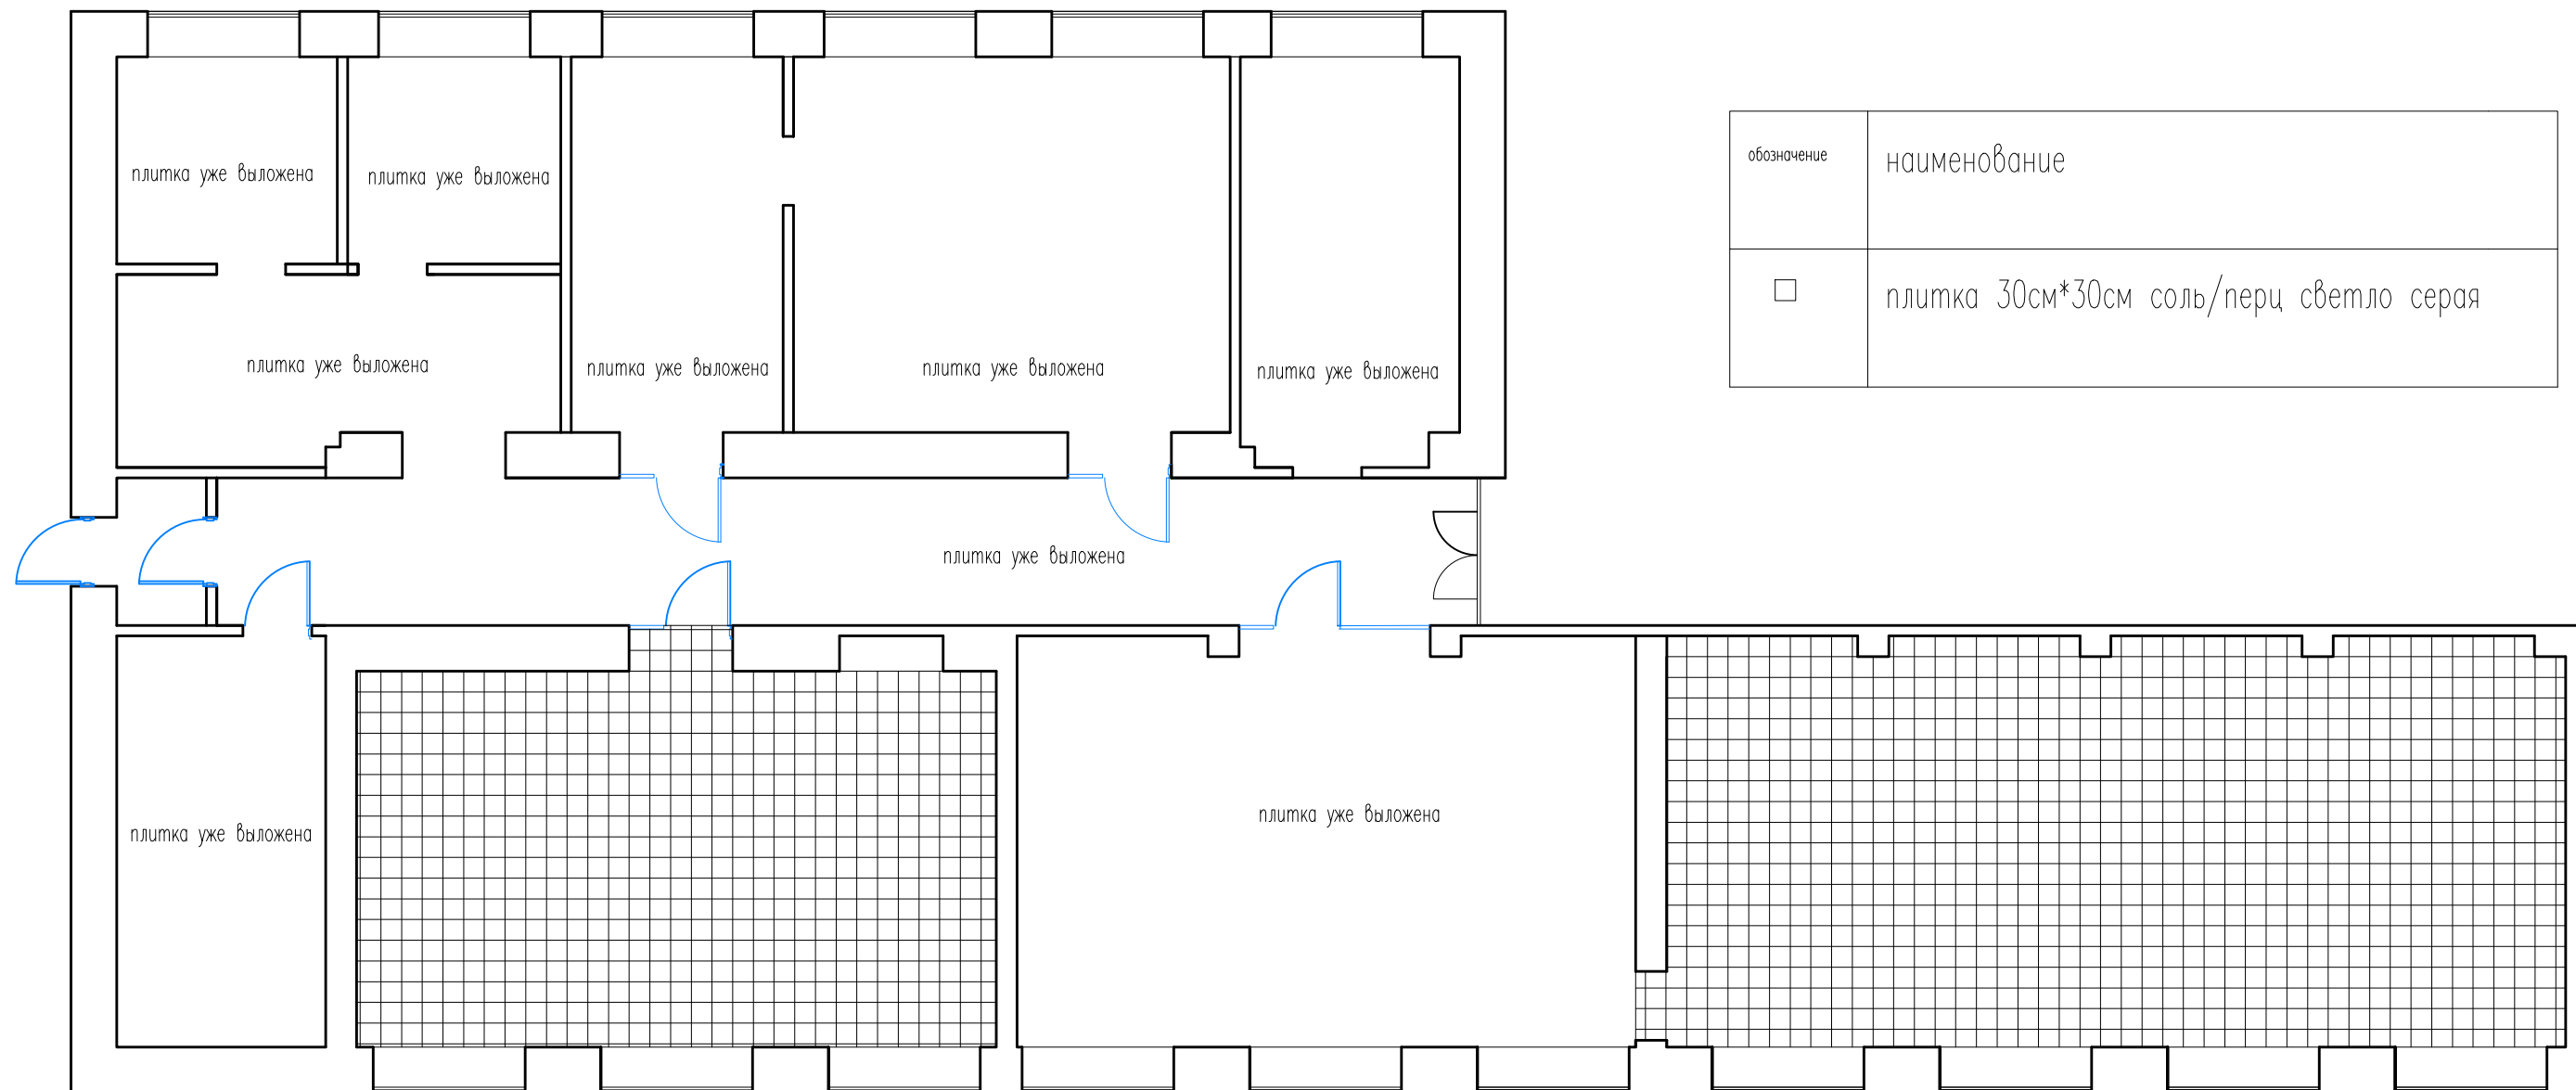

План напольного покрытия

					Стадия:	Лист:	Листов:	Масштаб:
								М
Дизайнер:	Красноперова А				План раскладки напольного покрытия			
Принял: