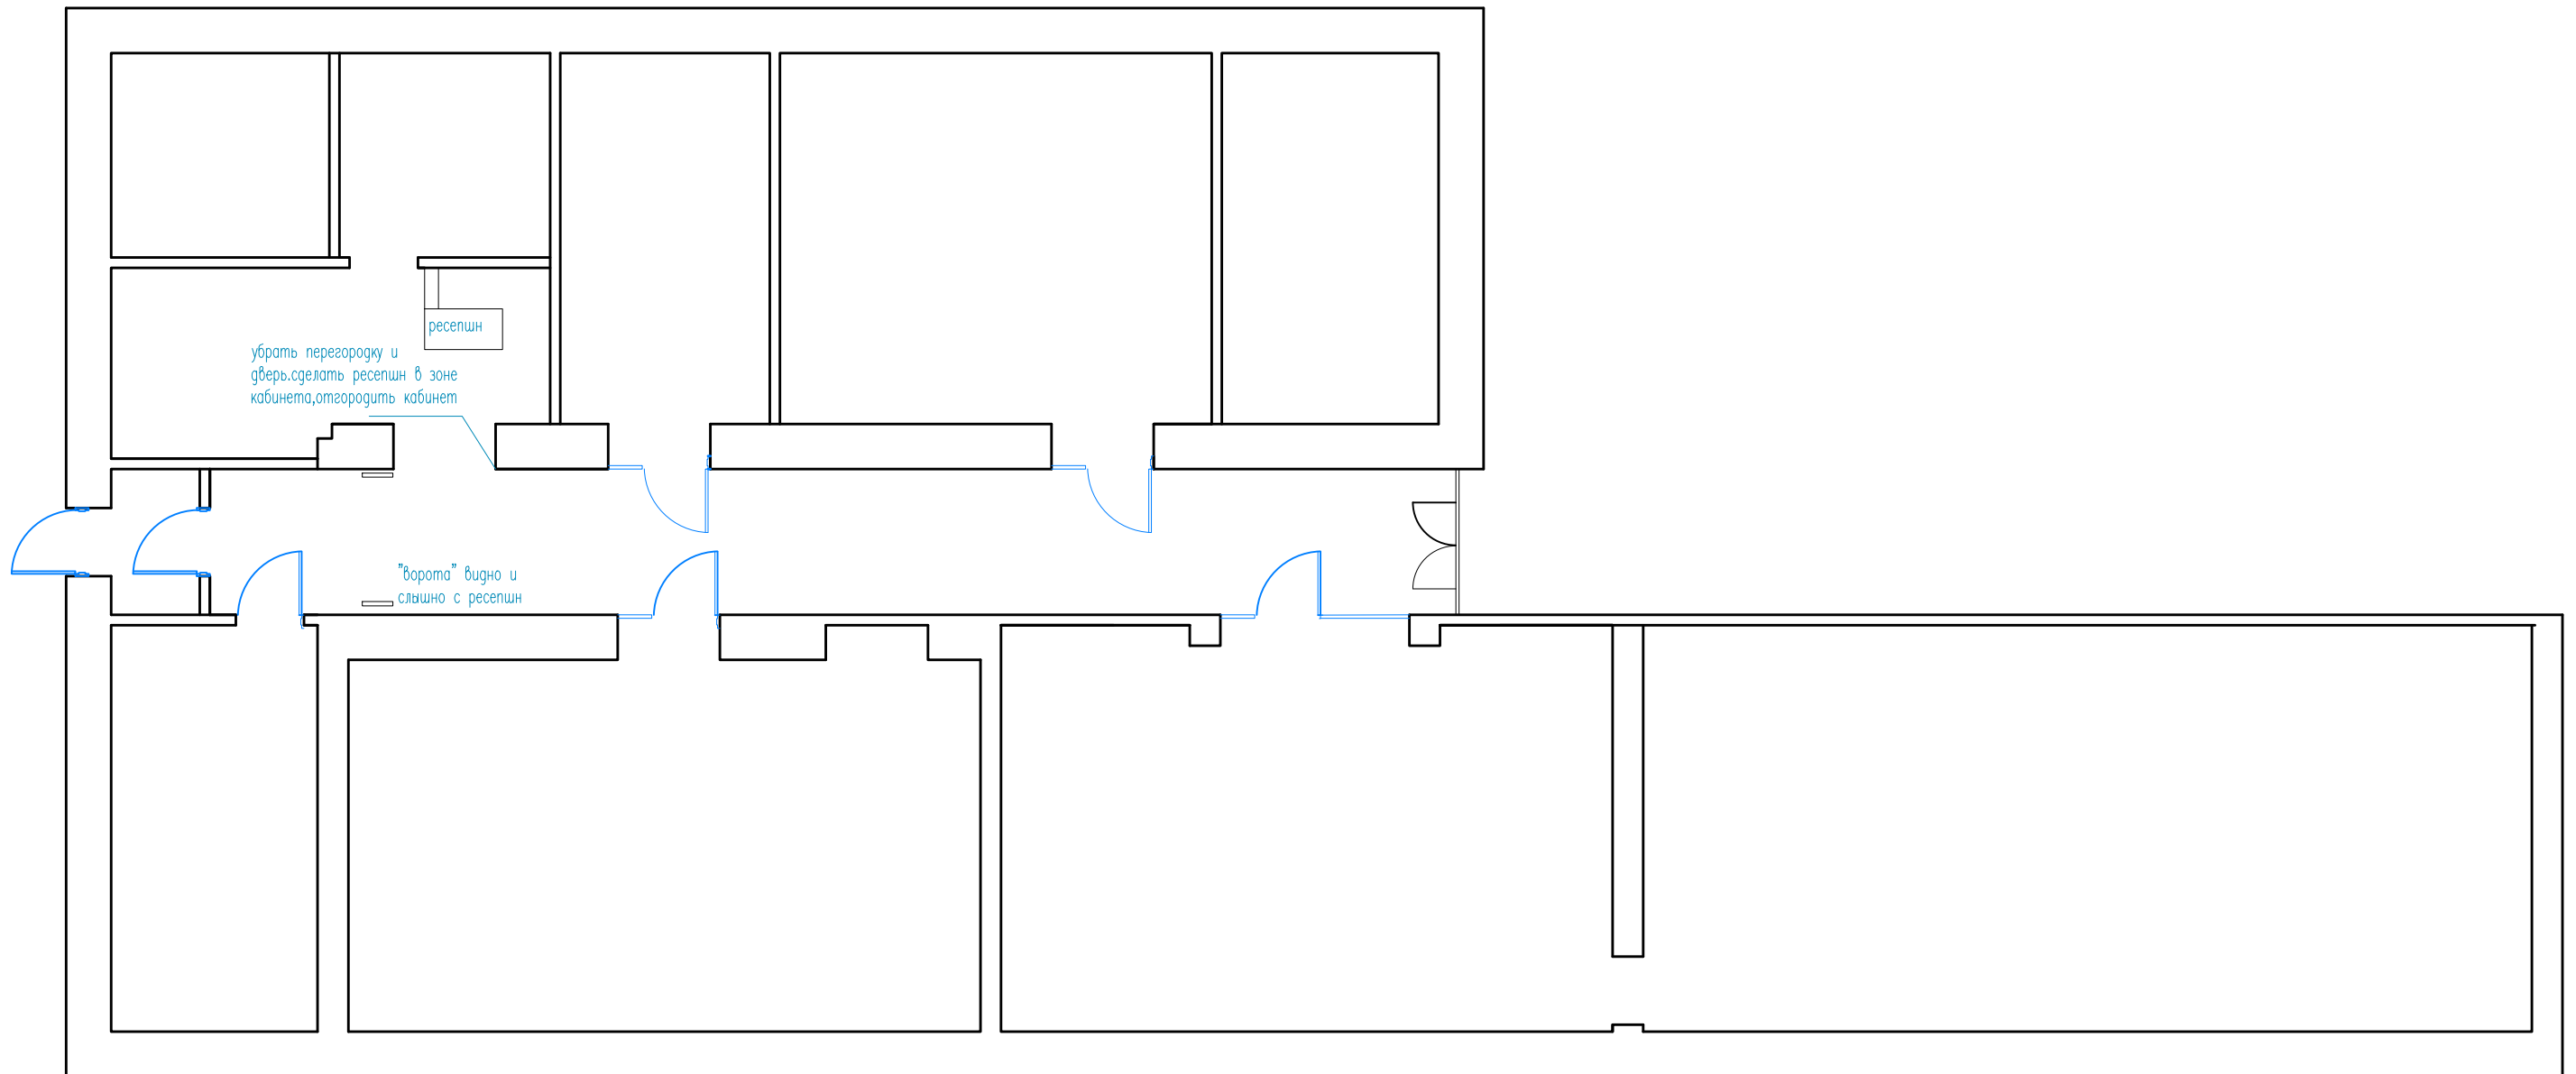

План возводимых перегородок ПВХ

					Стадия:	Лист:	Листов:	Масштаб:
								М
Дизайнер:	Красноперова А				План			
Принял: