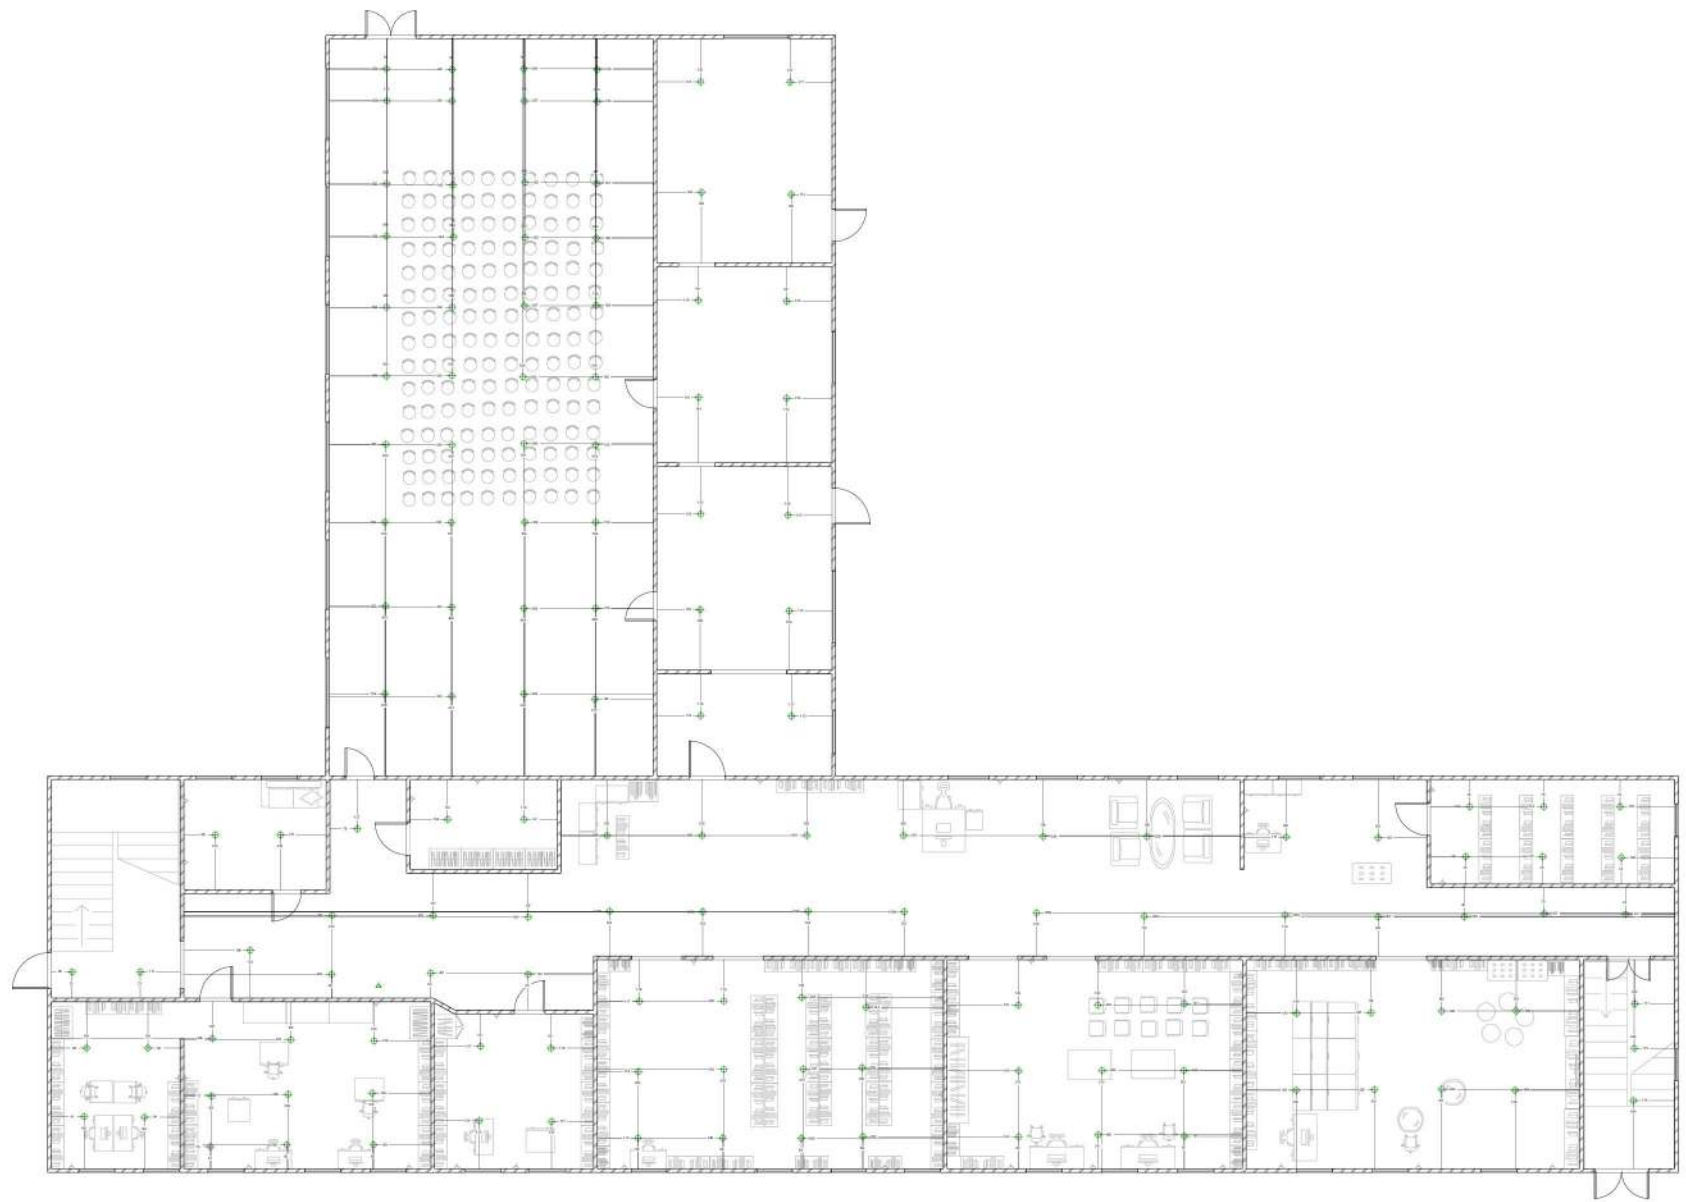

Стадия	Лист	Листов
РП	4	7

RemPlan.ru

Расстановка розеток

Стадия	Лист	Листов
РП	5	7
RemPlanner		

Освещение	Стадия	Лист	Листов
	РП	□	7
	RemPlaner		

Исходный план	Стадия	Лист	Листов
	РП	1	7
ReinPlanner			

Временное посещение	Стадия	Лист	Листов
	РП	4	7
	RemPlanner		