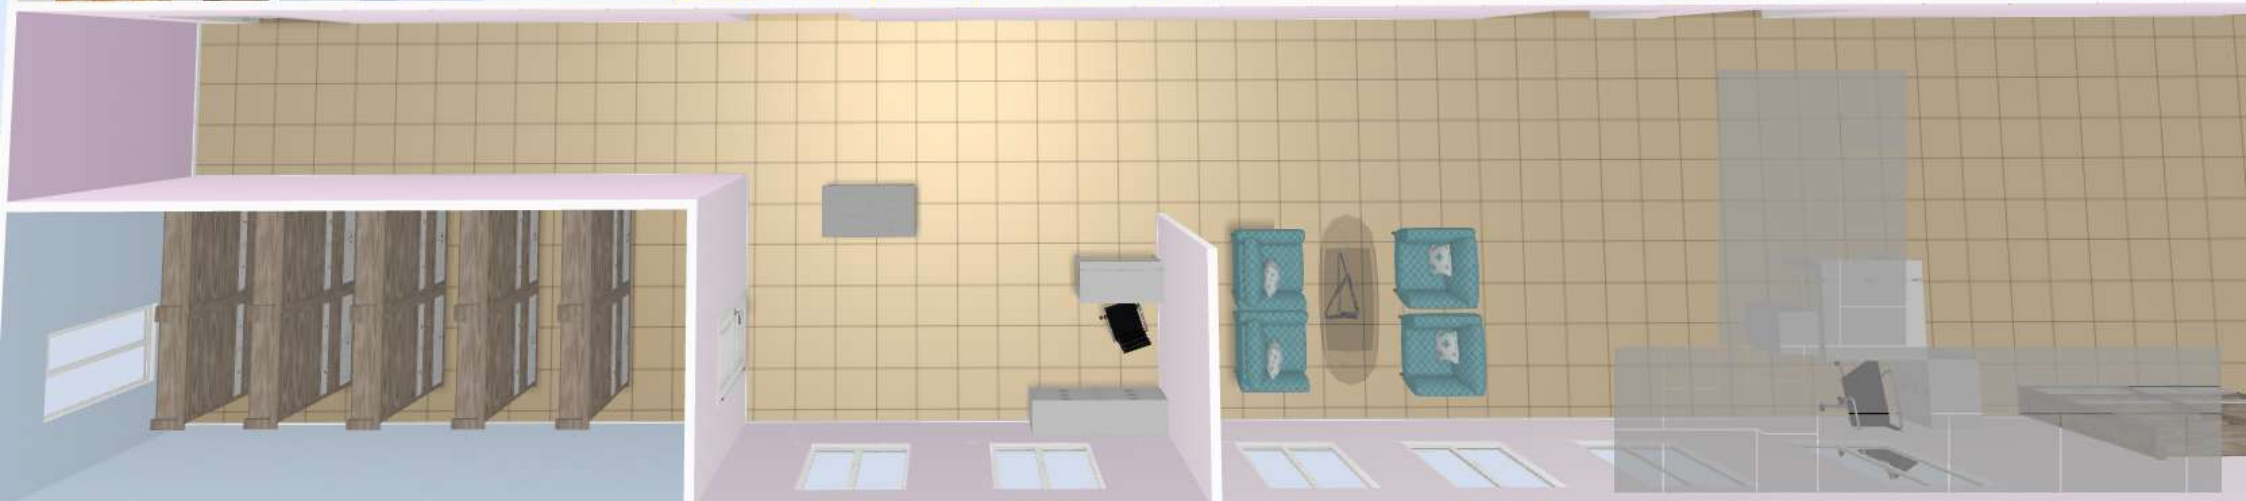

Муниципальное автономное учреждение «Центр информационно-библиотечного обслуживания населения Омутинского района»

Дизайн-проект

Центральная районная библиотека

Зонирование

Стадия	Лист	Листов
РП		

Расстановка мебели

Стадия	Лист	Листов
РП	4	7

RemPlan.ru

Расстановка розеток

Стадия	Лист	Листов
РП	5	7
RemPlanner		

Освещение	Стадия	Лист	Листов
	РП	□	7
	RemPlaner		

Исходный план	Стадия	Лист	Листов
	РП	1	7
ReinPlanner			

Временное посещение	Стадия	Лист	Листов
	РП	4	7
	RemPlanner		