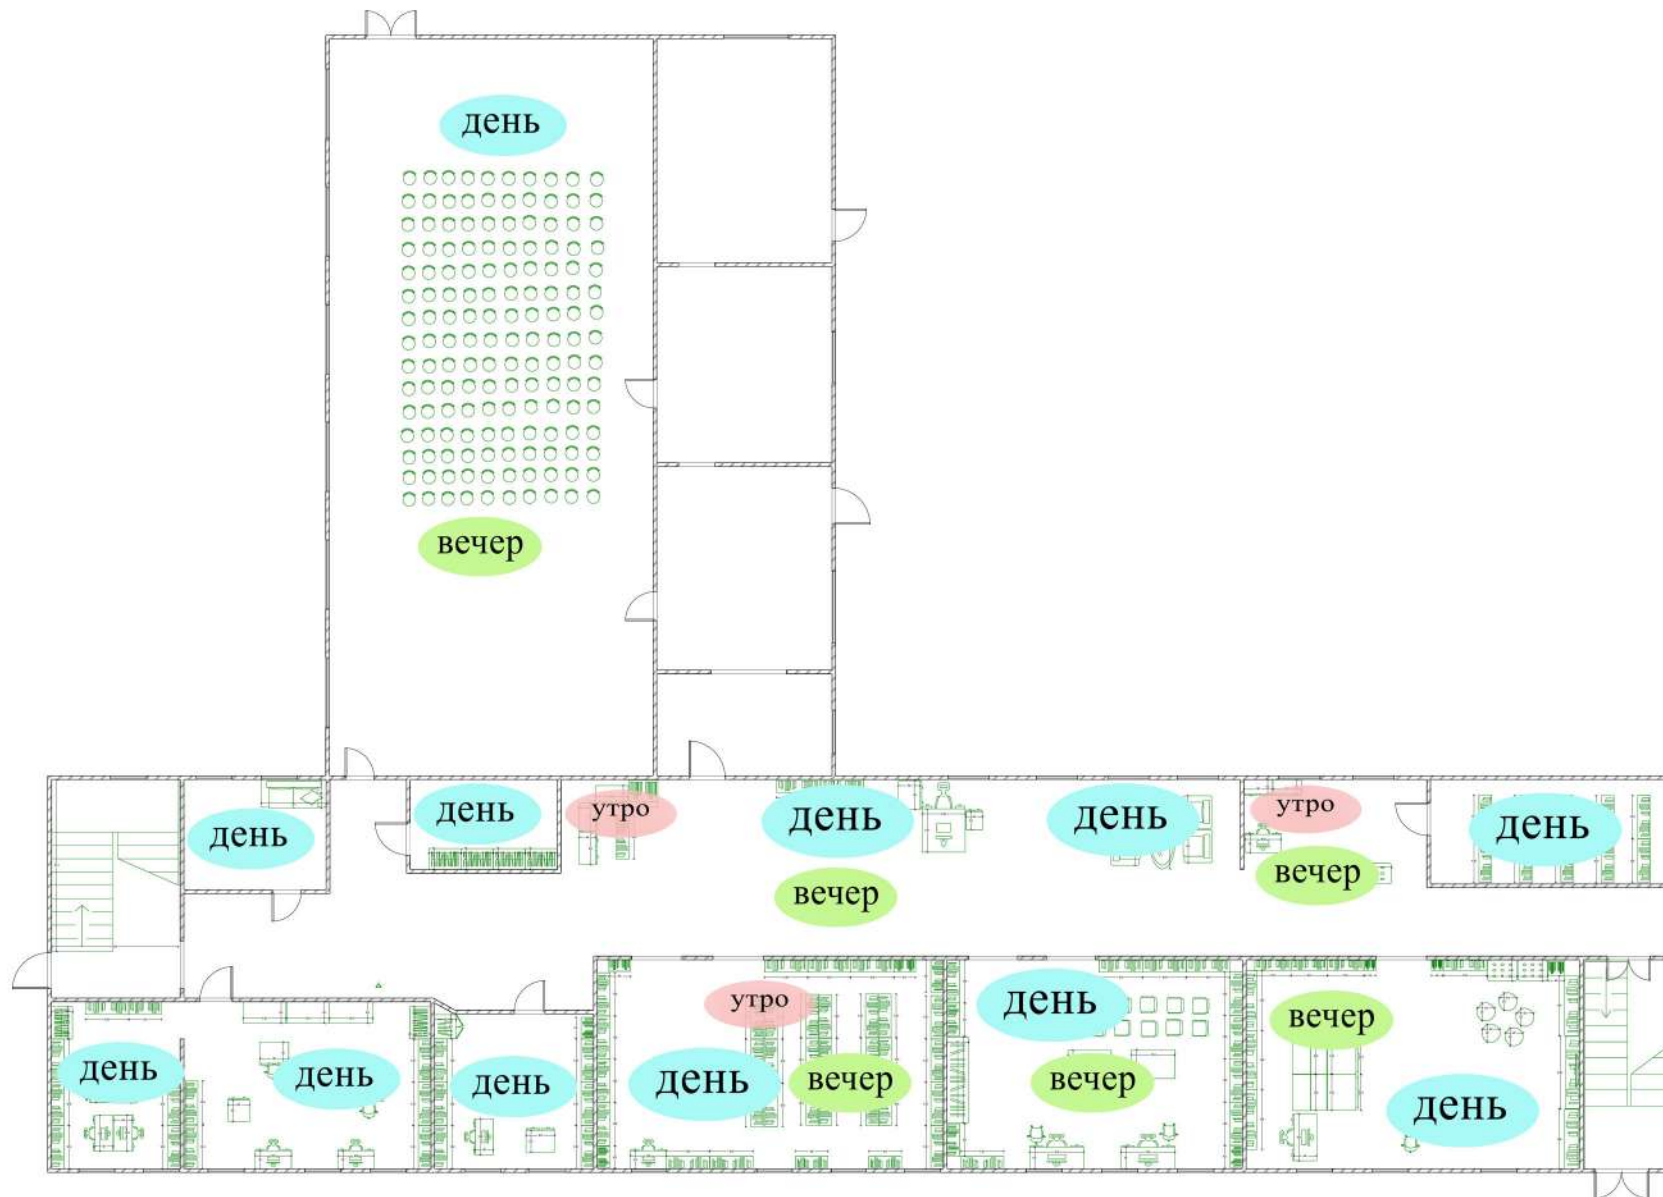

Стадия	Лист	Листов
РП	4	7

RemPlan.ru

Расстановка розеток

Стадия	Лист	Листов
РП	5	7
RemPlanner		

Освещение	Стадия	Лист	Листов
	РП	□	7
	RemPlaner		

Исходный план	Стадия	Лист	Листов
	РП	1	7
ReinPlanner			

Временное посещение	Стадия	Лист	Листов
	РП	4	7
	RemPlanner		