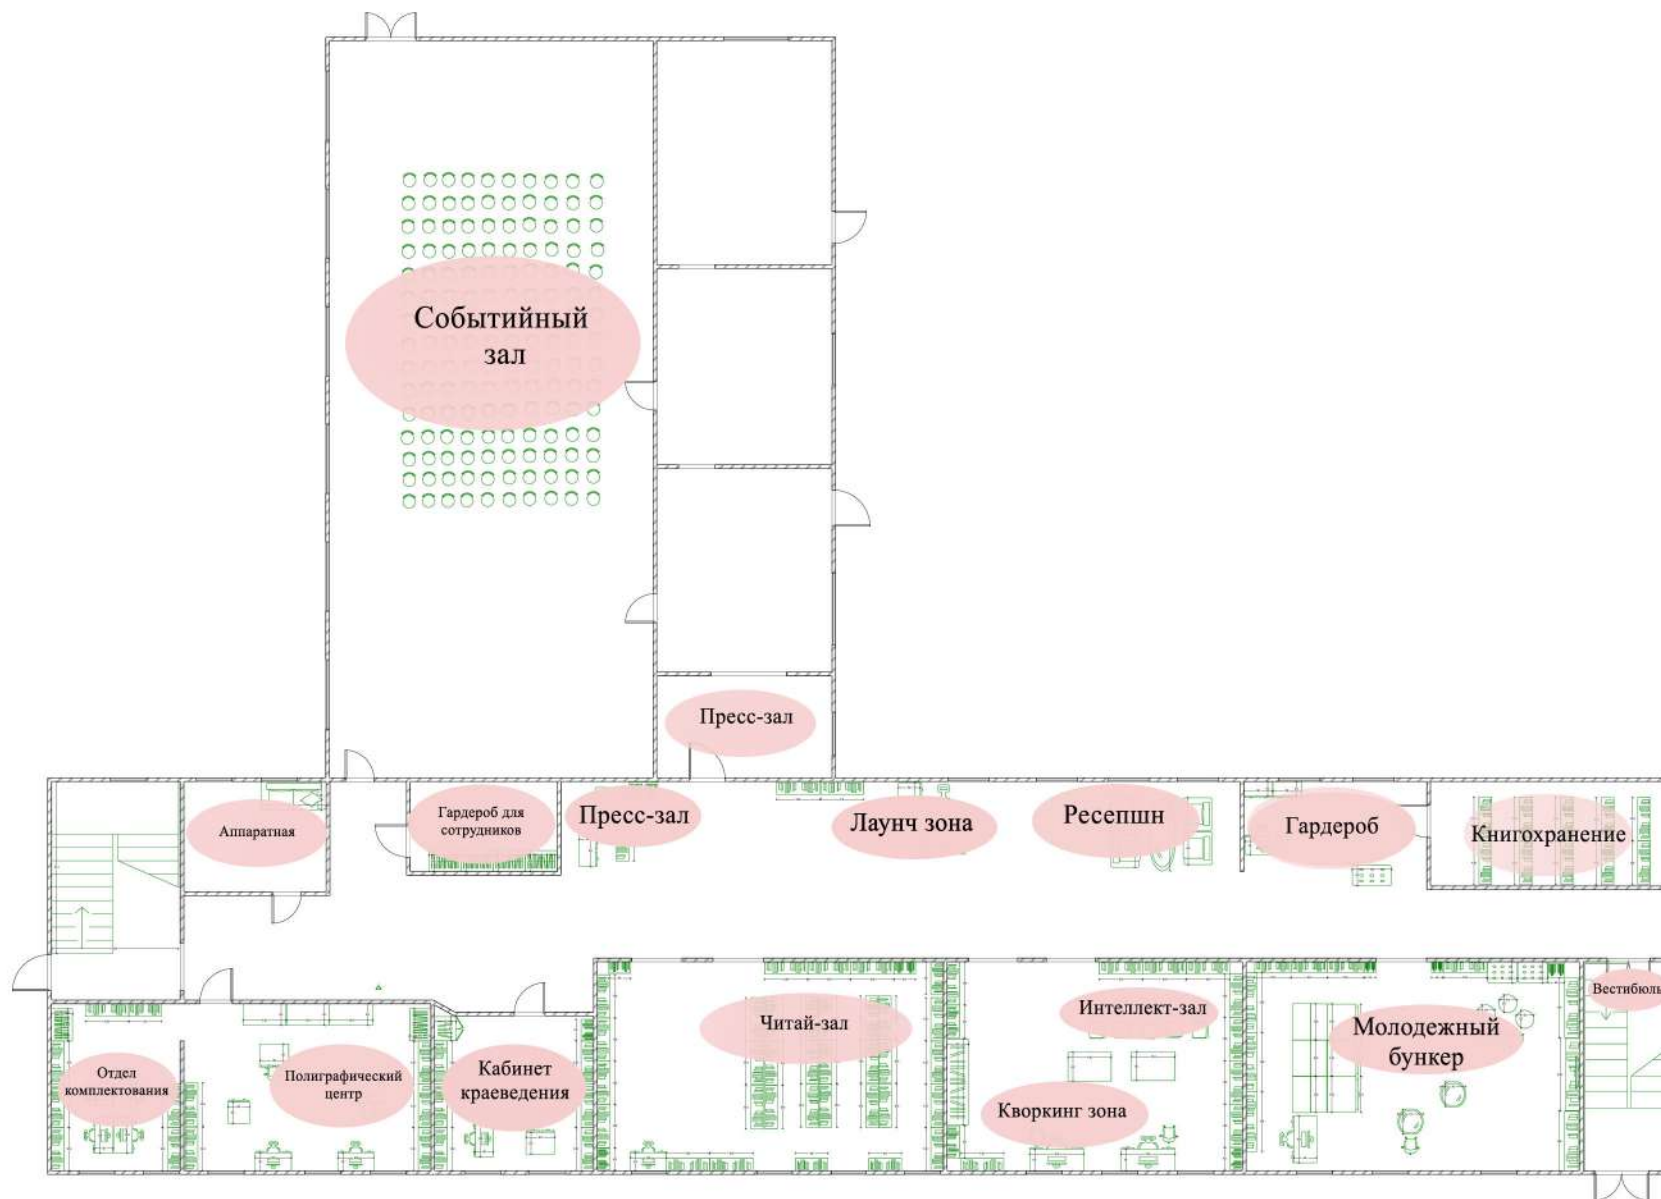

Муниципальное автономное учреждение «Центр информационно-библиотечного обслуживания населения Омутинского района»

Дизайн-проект

Центральная районная библиотека

Зонирование

Стадия	Лист	Листов
РП		

Расстановка мебели

Стадия	Лист	Листов
РП	4	7

RemPlan.ru

Расстановка розеток

Стадия	Лист	Листов
РП	5	7
RemPlanner		

Освещение	Стадия	Лист	Листов
	РП	□	7
	RemPlaner		

Исходный план	Стадия	Лист	Листов
	РП	1	7
ReinPlanner			

Временное посещение	Стадия	Лист	Листов
	РП	4	7
	RemPlanner		