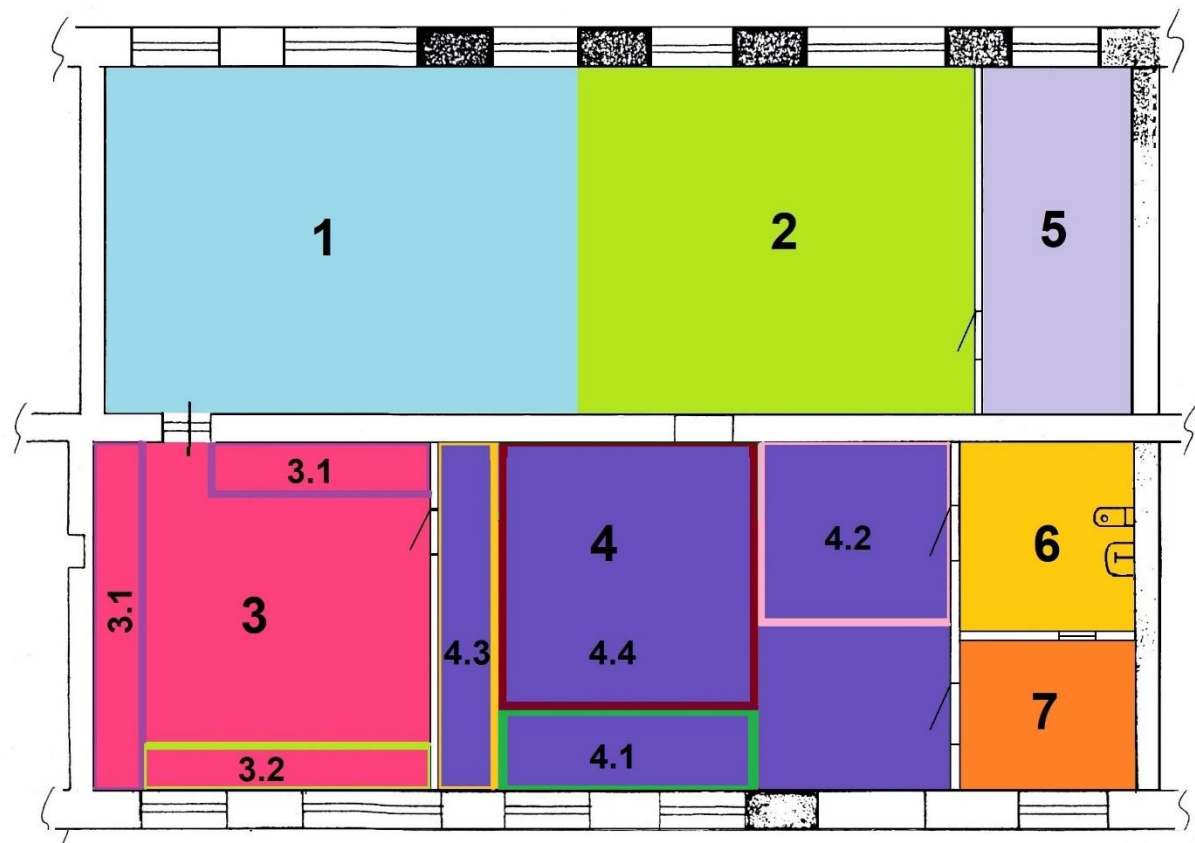

1.		Территория событий	3.1		Книжный сет	4.4		"Интеллект"
2.		Территория выбора	3.2		"Улётная" читалка	6.		Санузел
3.		Территория детства	4.1		Зона гостеприимства	7.		Методический кабинет
4.		Территория развития	4.2		Открытый гардероб			
5.		Территория семьи	4.3		"Цифра"