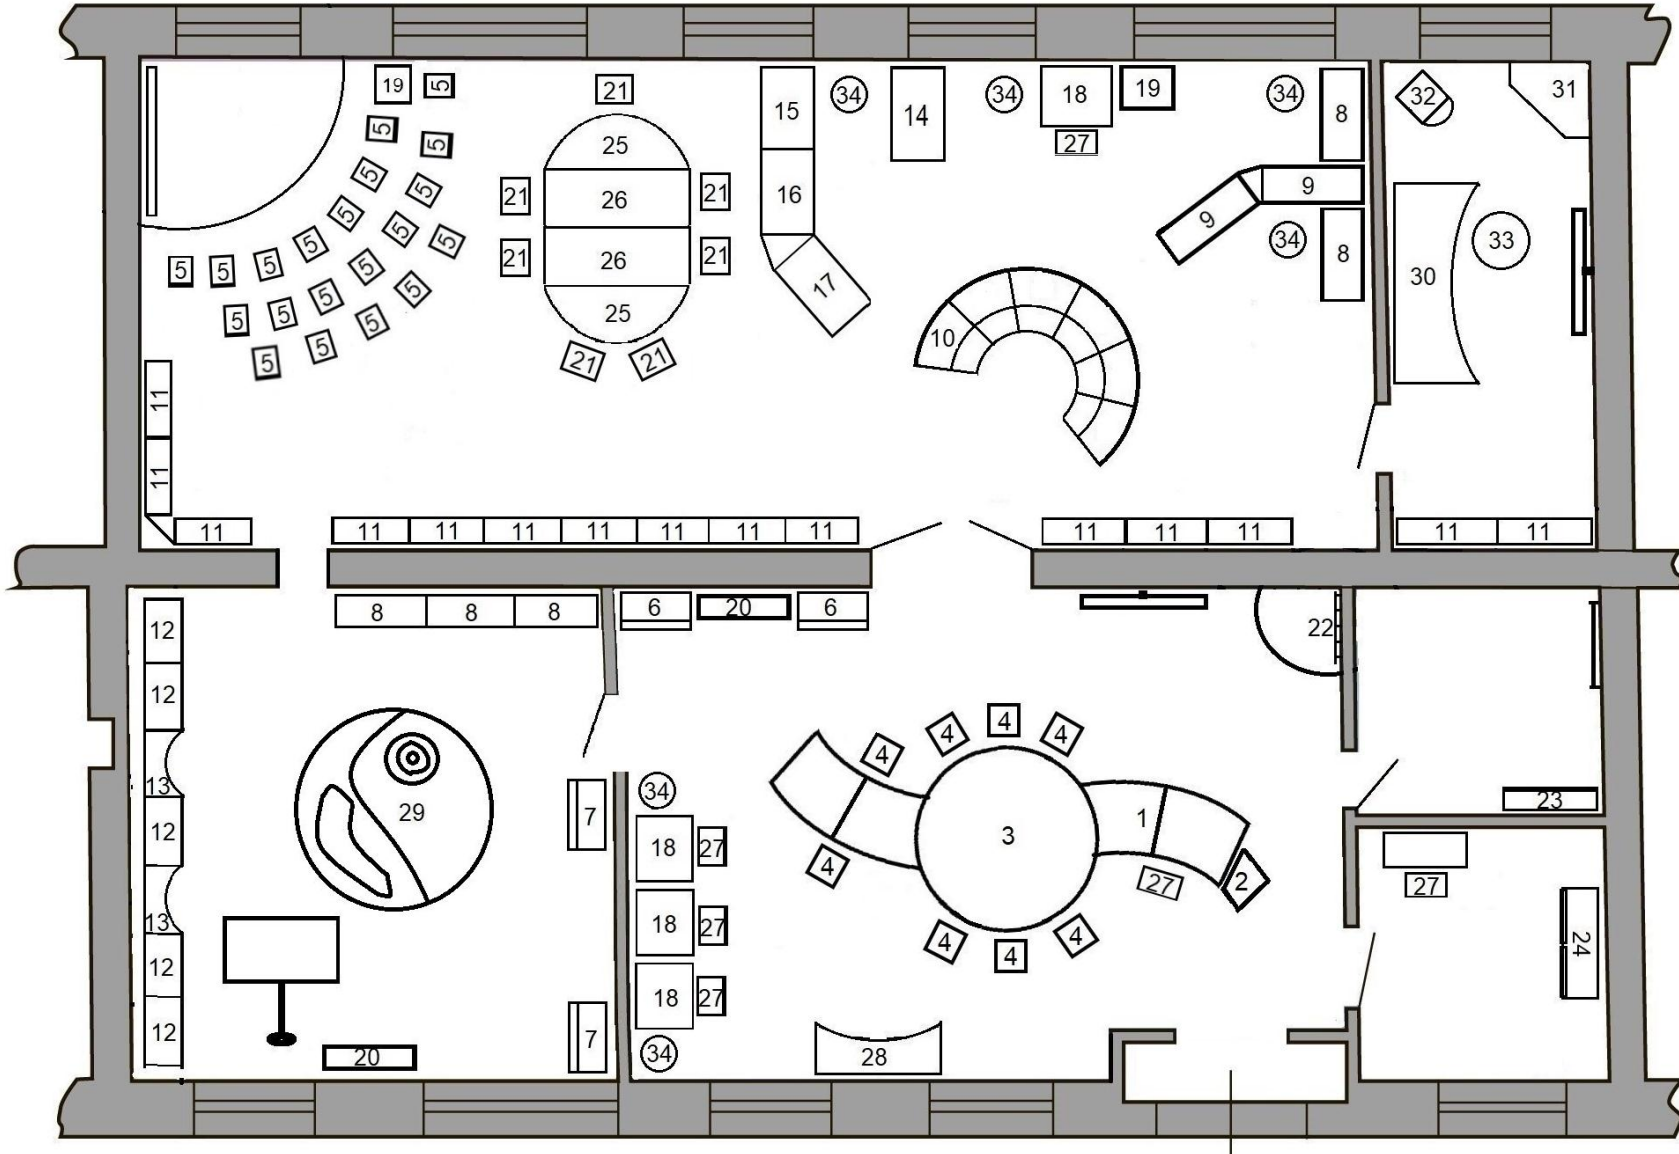

ПЛАН РАССТАНОВКИ МЕБЕЛИ