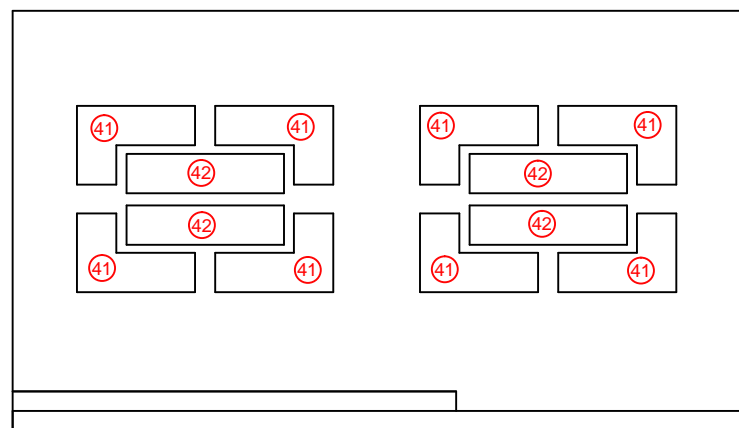

Схема расстановки оборудования

Примечание:
1. Данный лист смотреть совместно с листами 9.1-9.7

						002-21 ДП			
						Архангельская обл., г. Коржма, ул. Дыбцына, д. 10			
Изм.	Кол. уч.	Лист	№ док.	Подп.	Дата	Дизайн-концепция библиотеки - филиала №1 "Библиотека семейного чтения"	Стадия	Лист	Листов
							ДП	8	19
						Схема расстановки оборудования		МКУ "УС и КР"