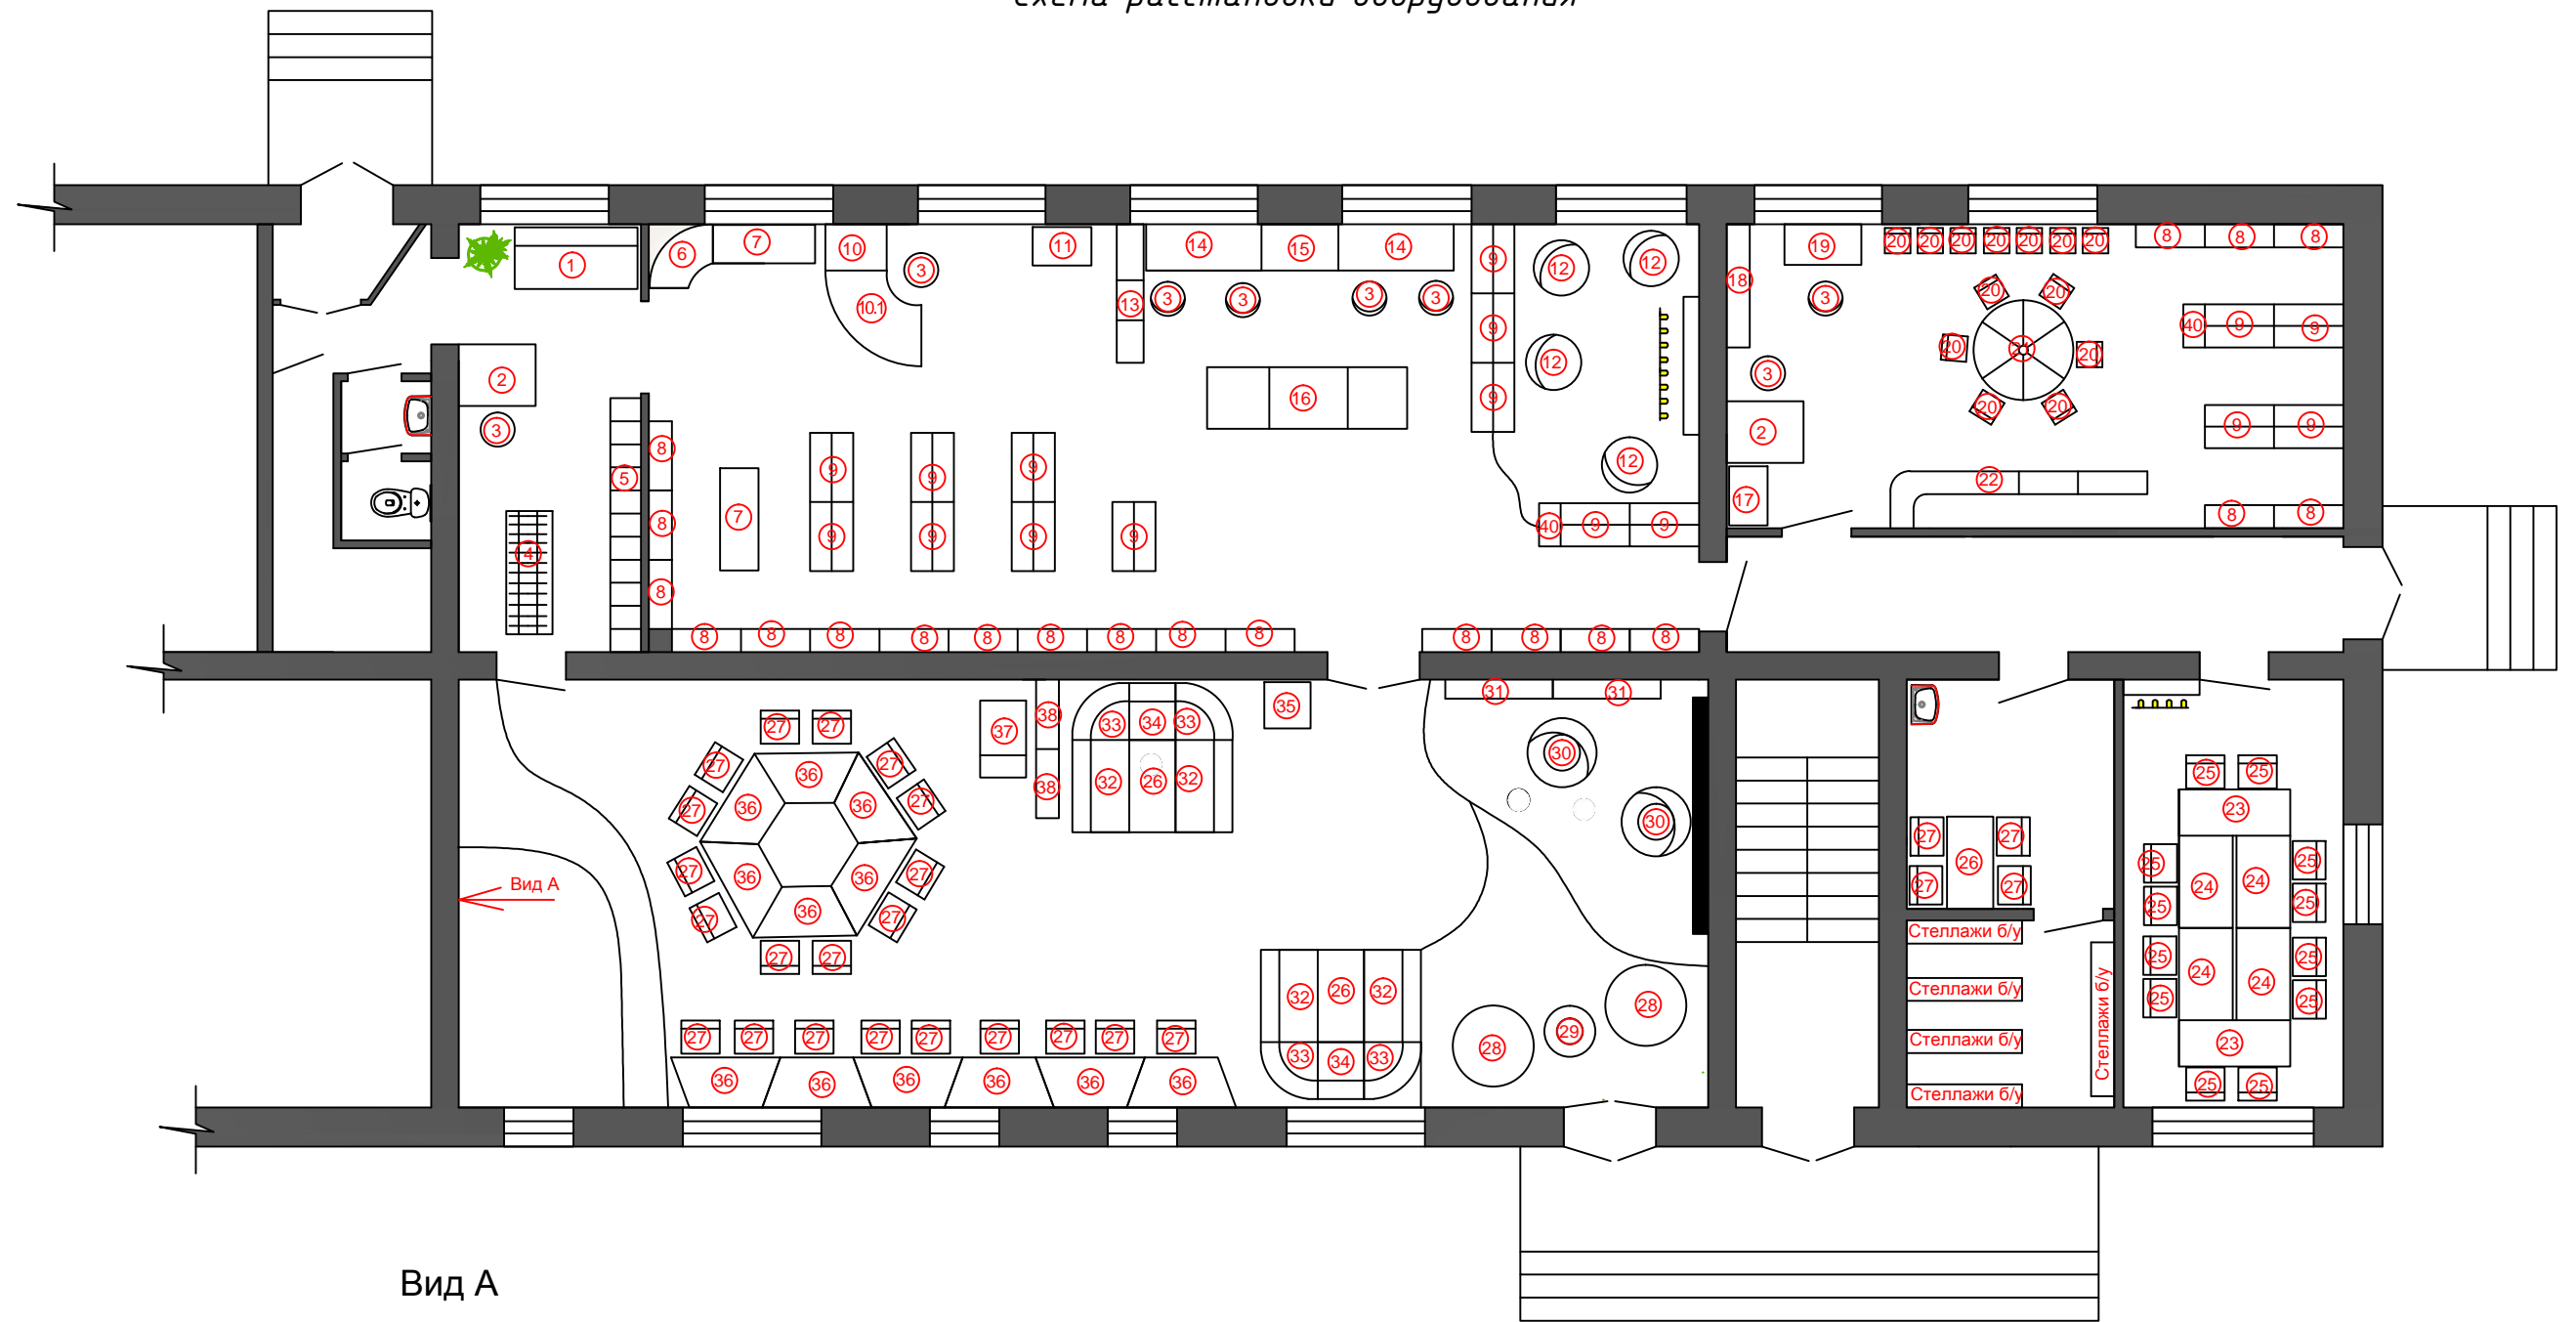

Схема расстановки оборудования

Примечание:
1. Данный лист смотреть совместно с листами 9.1-9.7

						002-21 ДП			
						Архангельская обл., г. Коржма, ул. Дыбцына, д. 10			
Изм.	Кол. уч.	Лист	№ док.	Подп.	Дата	Дизайн-концепция библиотеки - филиала №1 "Библиотека семейного чтения"	Стадия	Лист	Листов
							ДП	8	19
						Схема расстановки оборудования		МКУ "УС и КР"