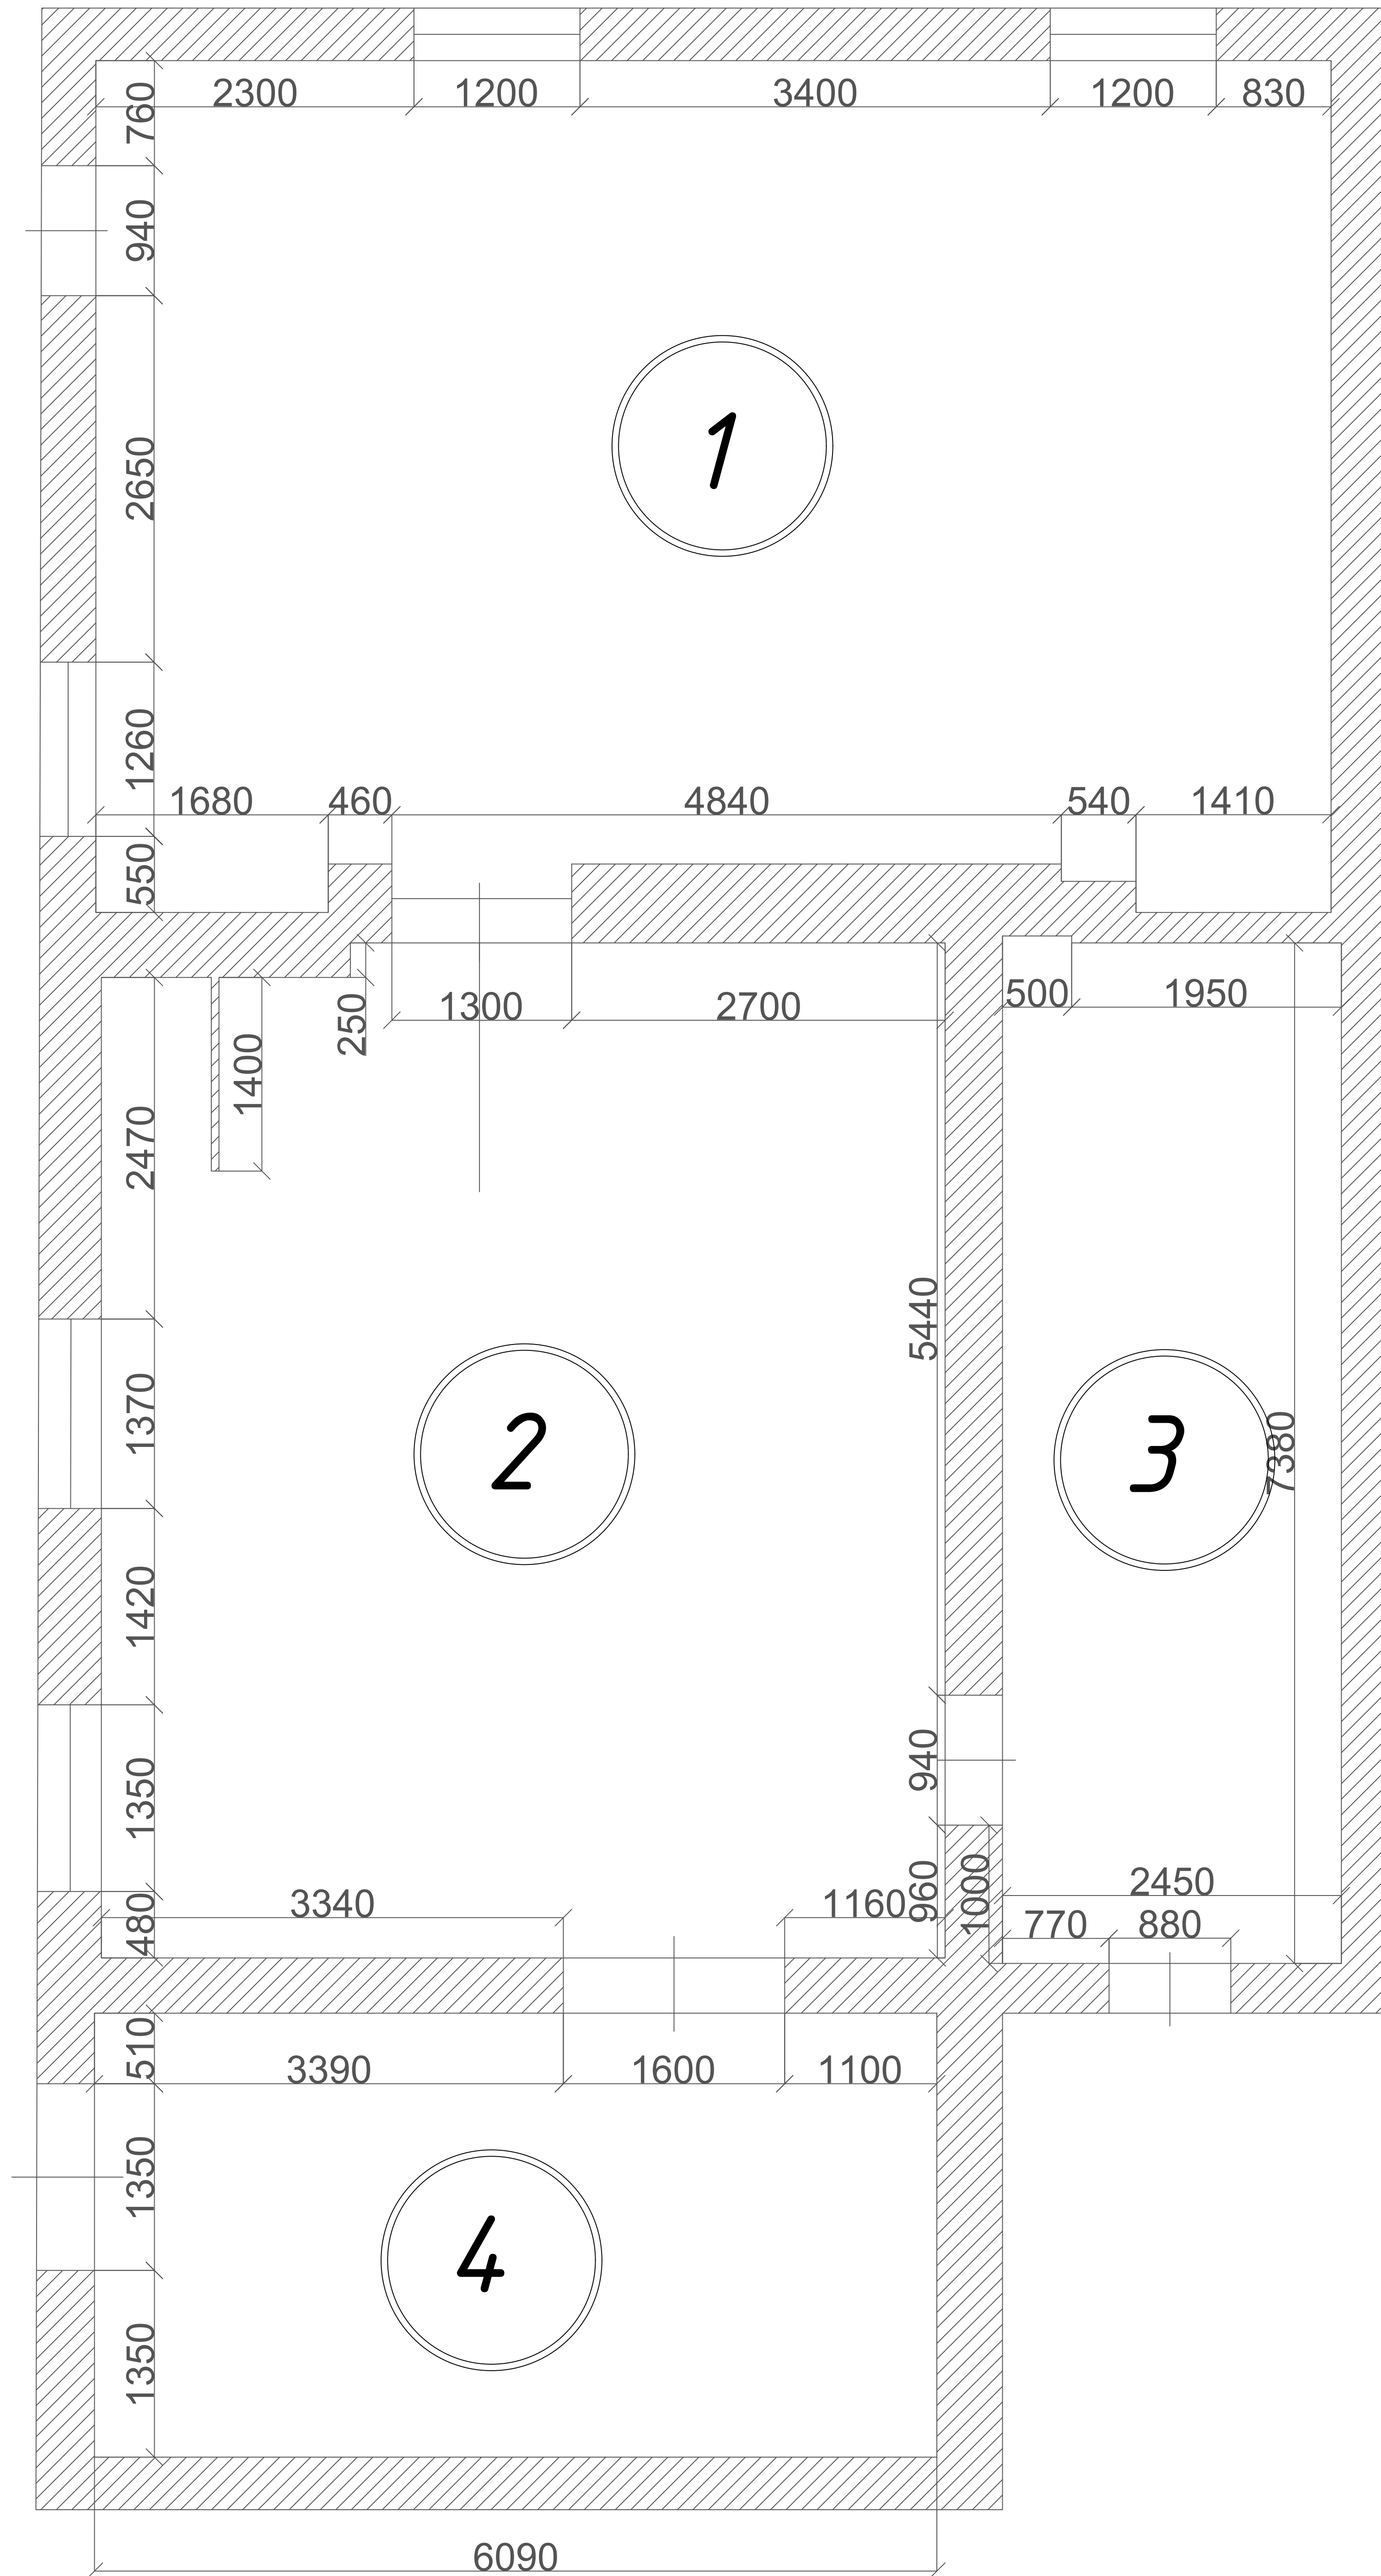

Обмерный план

1 этаж

номер помещения	назначение помещения
1	Зона комфортного чтения.
2	Зона открытого фонда и свободного чтения для взрослых
3	Зона для хранения
4	Входная зона гардероб

Расположение выключателей и источников света

Источник света

Переключатель

Расположение розеток

Розетка 220v 80x80

Интернет розетка

1. Этаж, кабинет № 101
 2. Этаж, кабинет № 102
 3. Этаж, кабинет № 103
 4. Этаж, кабинет № 104
 5. Этаж, кабинет № 105
 6. Этаж, кабинет № 106
 7. Этаж, кабинет № 107
 8. Этаж, кабинет № 108
 9. Этаж, кабинет № 109
 10. Этаж, кабинет № 110
 11. Этаж, кабинет № 111
 12. Этаж, кабинет № 112
 13. Этаж, кабинет № 113
 14. Этаж, кабинет № 114
 15. Этаж, кабинет № 115
 16. Этаж, кабинет № 116
 17. Этаж, кабинет № 117
 18. Этаж, кабинет № 118
 19. Этаж, кабинет № 119
 20. Этаж, кабинет № 120

Имя	Долг	Подп.	Дата	Акт	Масса	Плоскость
Линейка						
Склад						
Генератор						
Масштаб						
Иск.						

		Акт Дата Деловая
--	--	------------------------

Этаж: 1-й этаж
 План: 1-й этаж
 Масштаб: 1:100
 Дата: 2023 г.