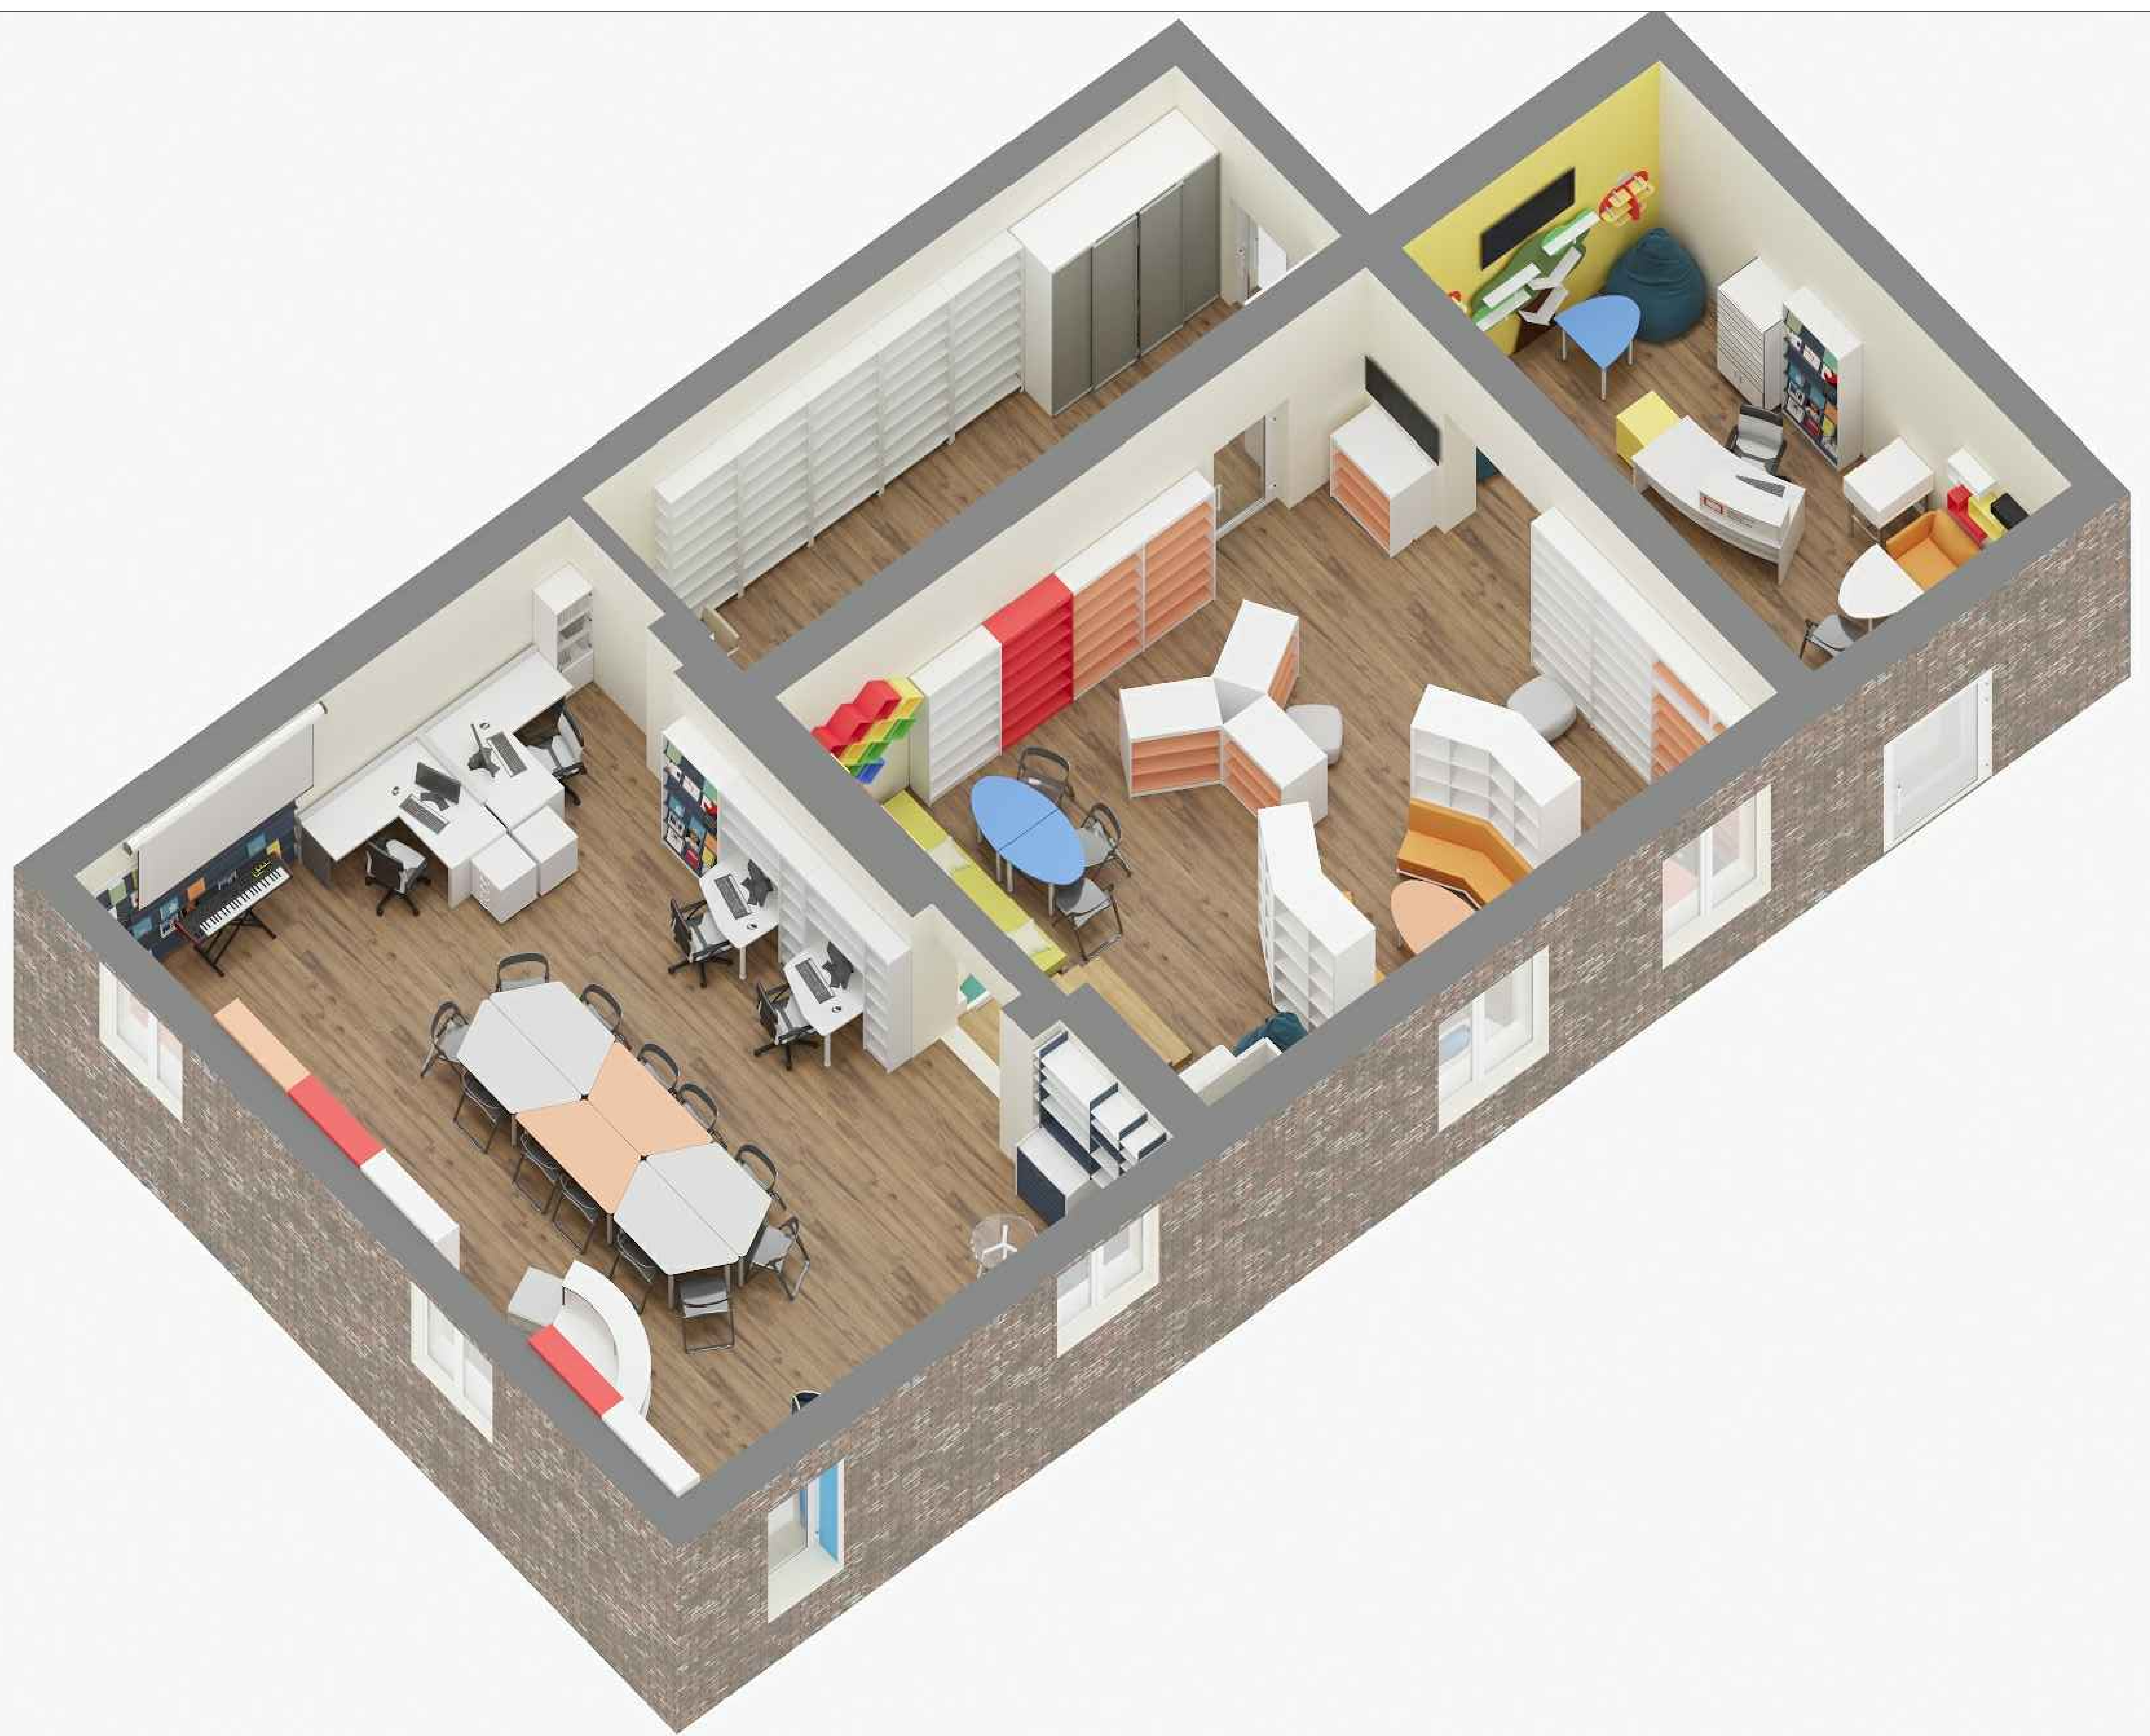

Имя	Долг	Подп.	Дата	Акт	Масса	Плоскость
Линейка						
Склад						
Генератор						
Масштаб						
Иск.						

		Акт Дата Деловая