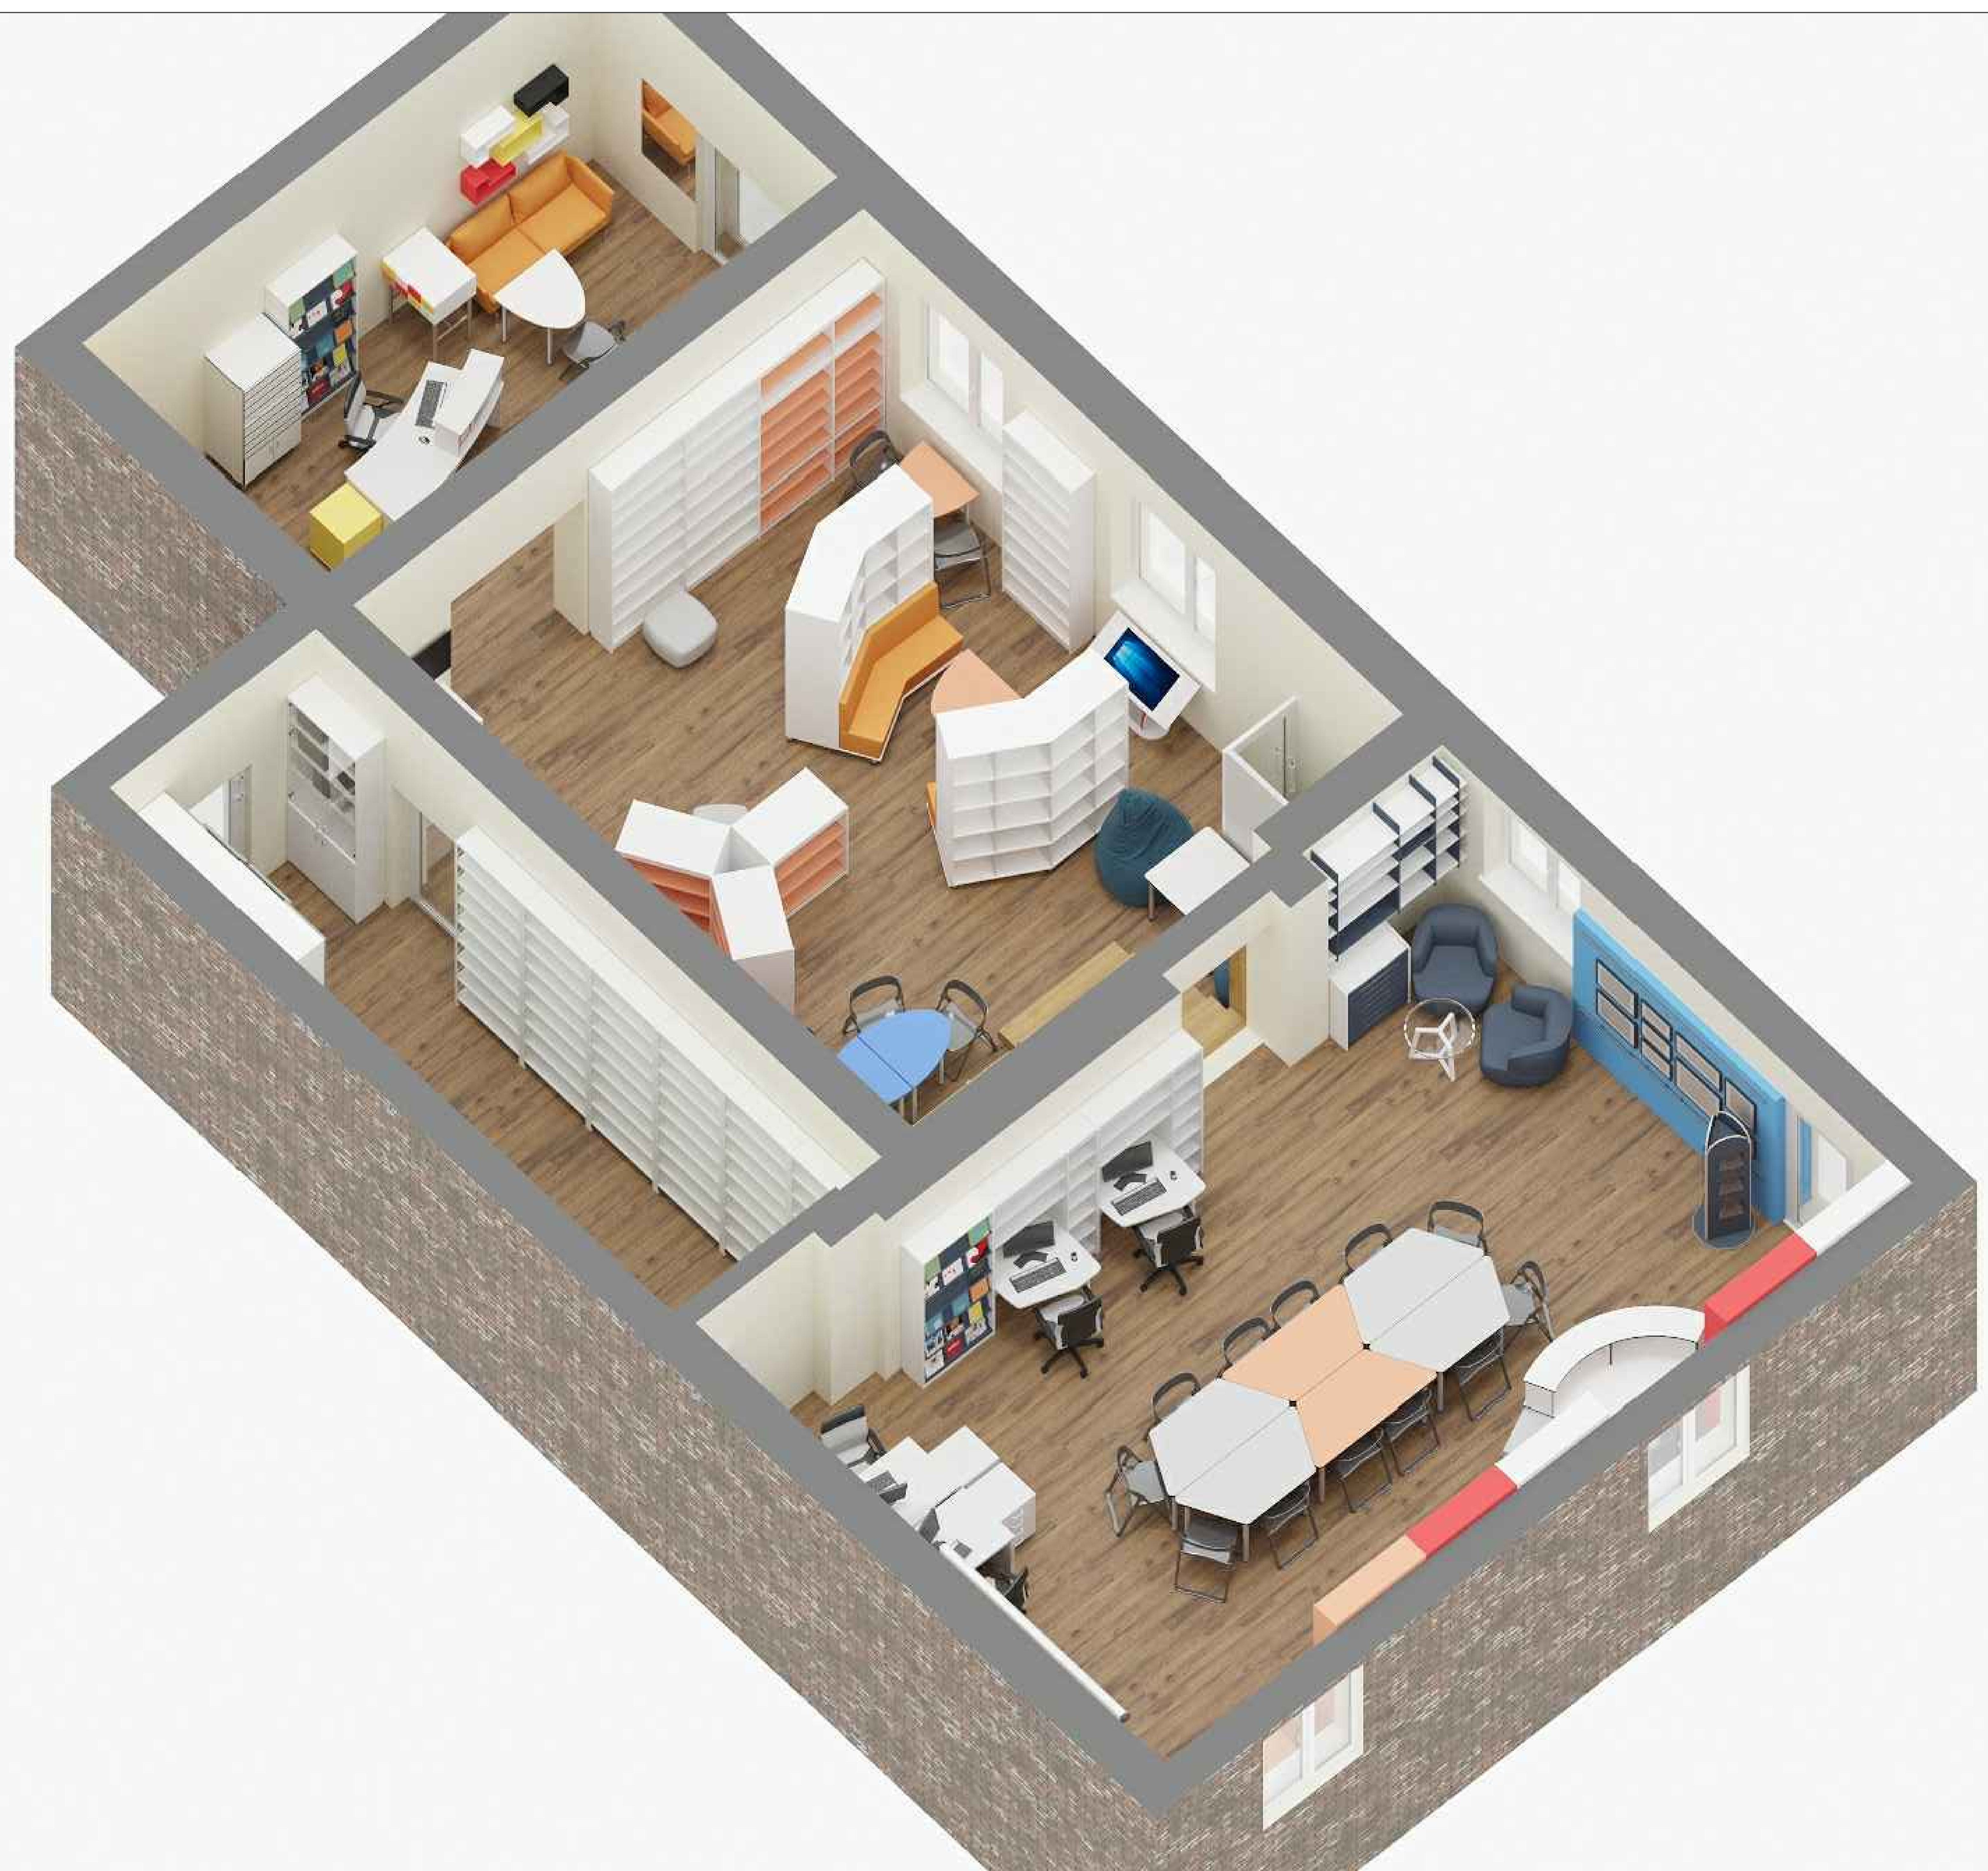

Этаж: 1-й этаж
План: 1-й этаж
Масштаб: 1:100
Дата: 2023 г.

Имя	Долг	Подп.	Дата

Авт.	Масш.	Печатно

Коллектор	
Иск