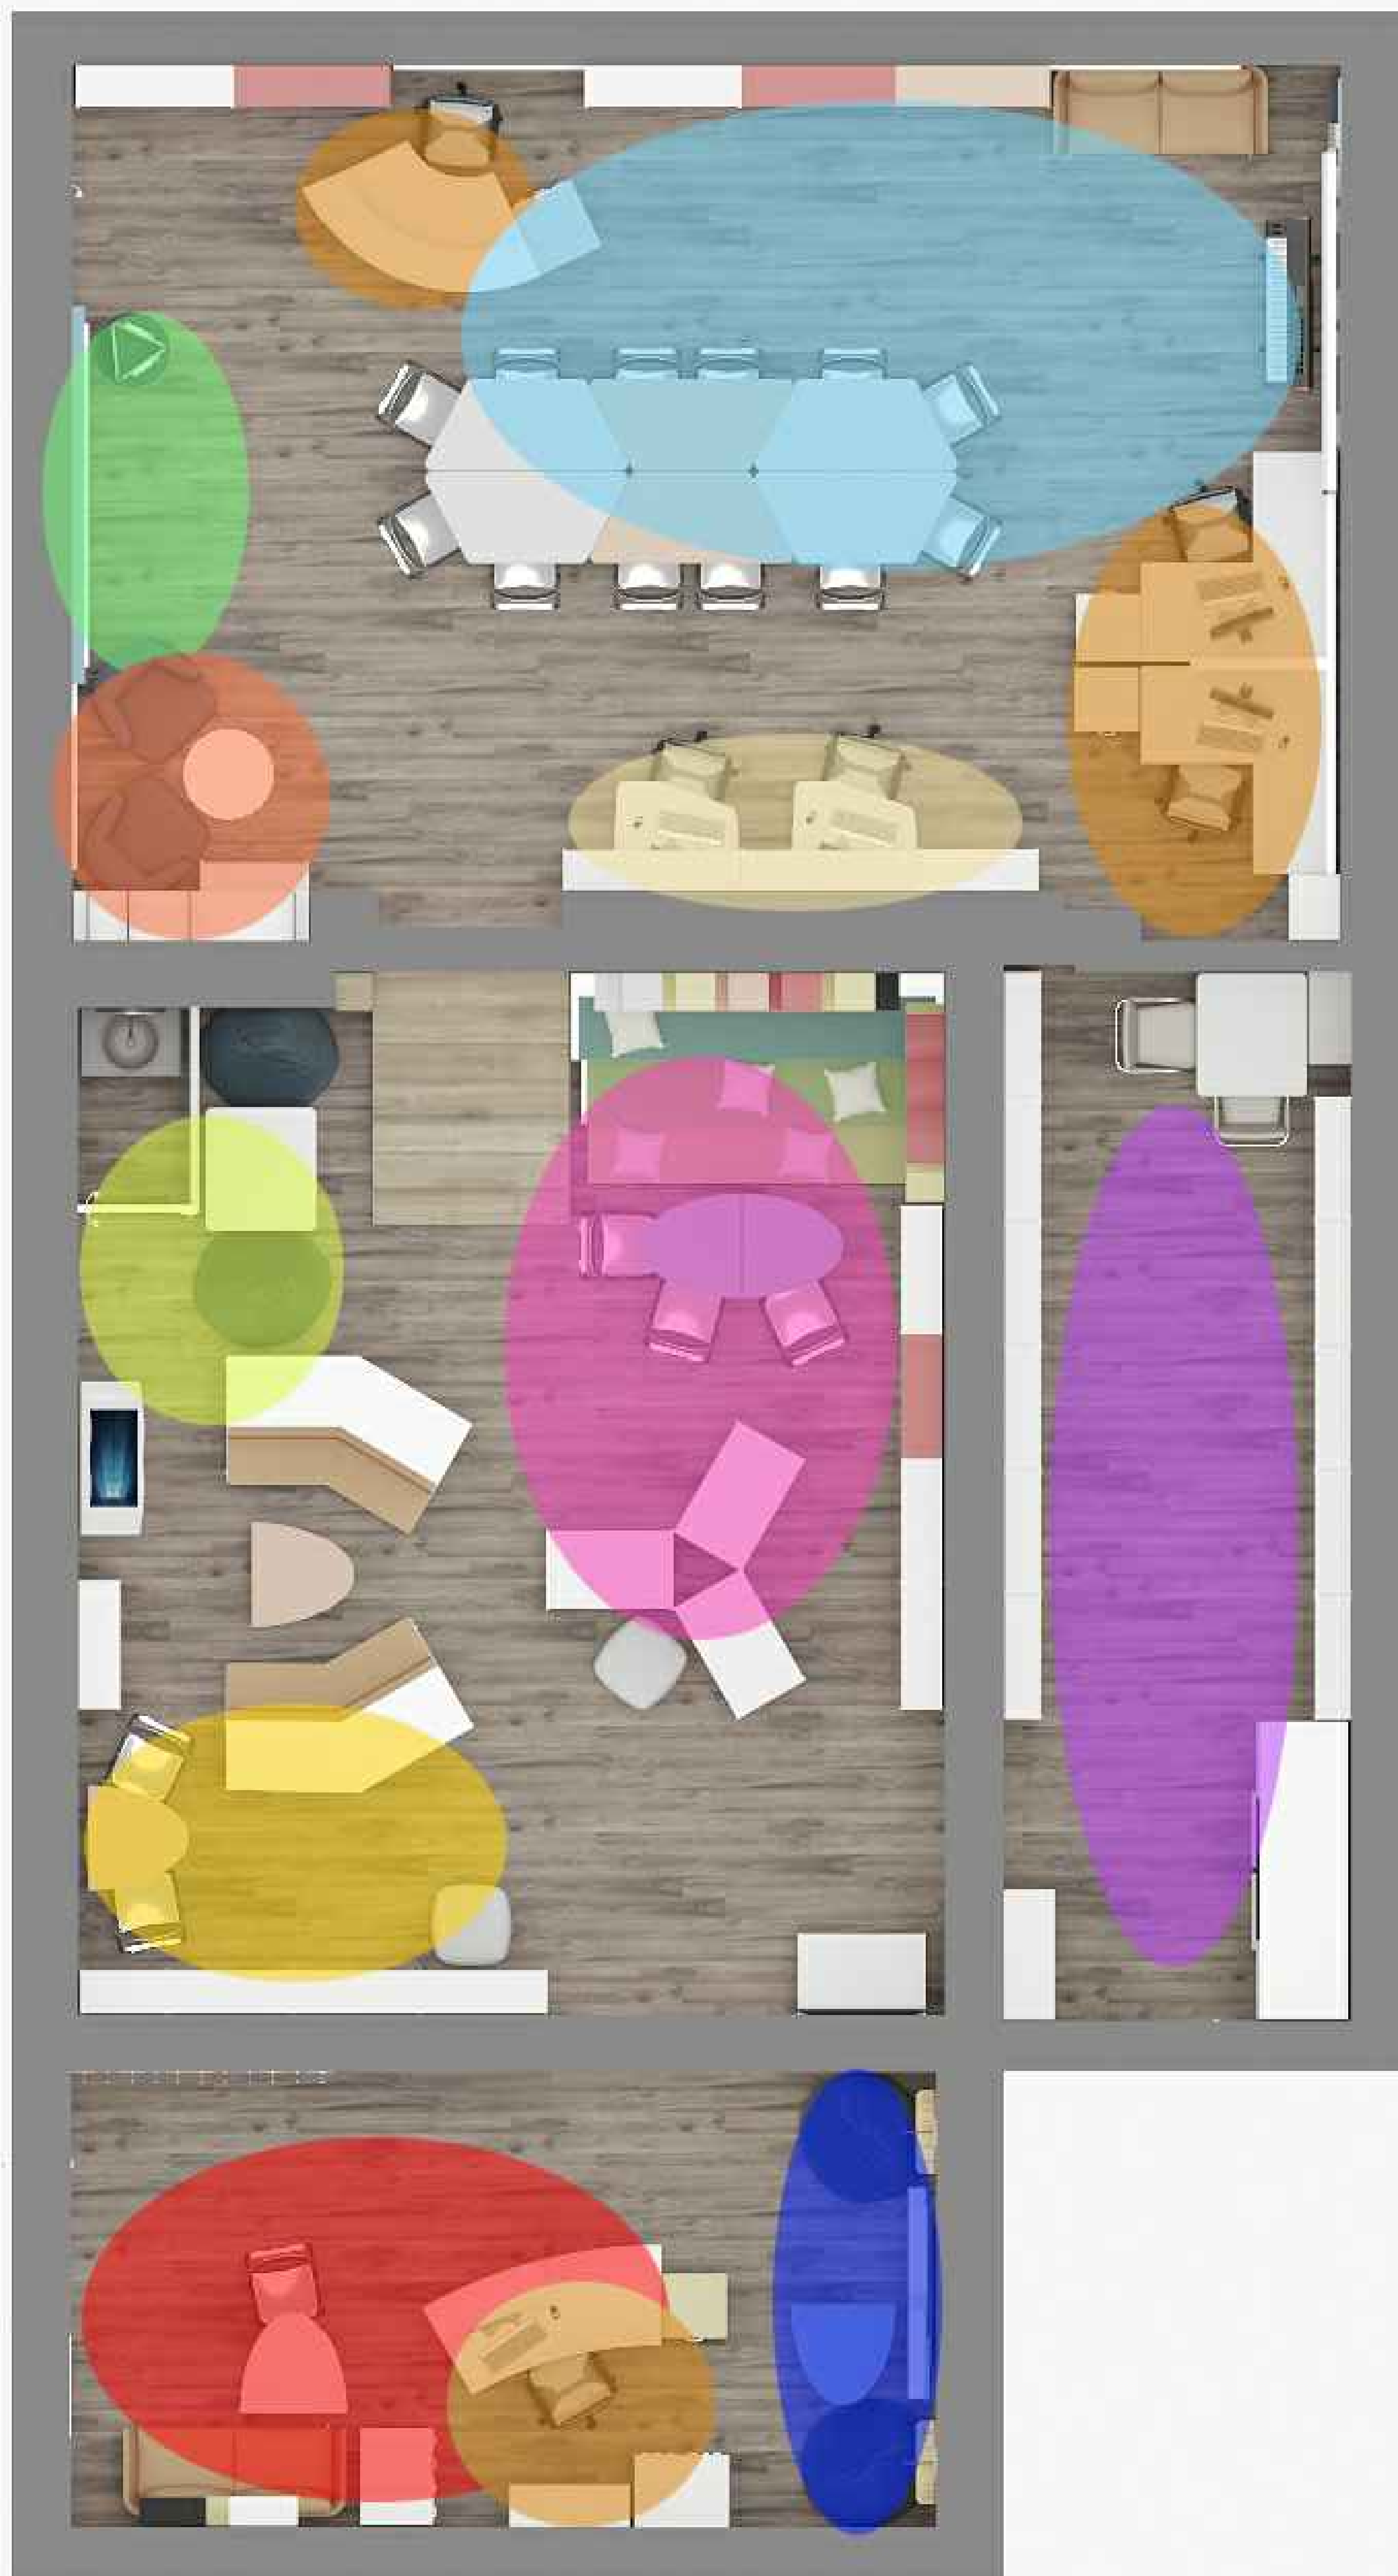

Имя	Долг	Подп.	Дата	Акт	Масса	Плоскость
Линейка						
Склад						
Генератор						
Масштаб						
Иск.						

		Акт Дата Деловая
--	--	------------------------

Этаж: 1-й этаж
 План: 1-й этаж
 Масштаб: 1:100
 Дата: 2023 г.

Имя	Долг	Подп.	Дата

Авт.	Масш.	Печатно

Коллектор	
Иск	

Этаж: 1
 План: 1.01
 Шкала: 1:100
 Дата: 2023.08.15
 Автор: И.И. Иванов

Имя	Долг	Подп.	Дата	Авт.	Масса	Площадь
Иванов	Архитектор					
Сидоров	Инженер					
Петров	Дизайнер					
Смирнов	Программист					
Козлов	Монтажник					
Иван	Уборщик					

Рабочая зона

Событийная зона

Мультимедийная зона

Мемориальный уголок

Зона тихого чтения

Зона хранения

Зона детства

Молодежный читаймер