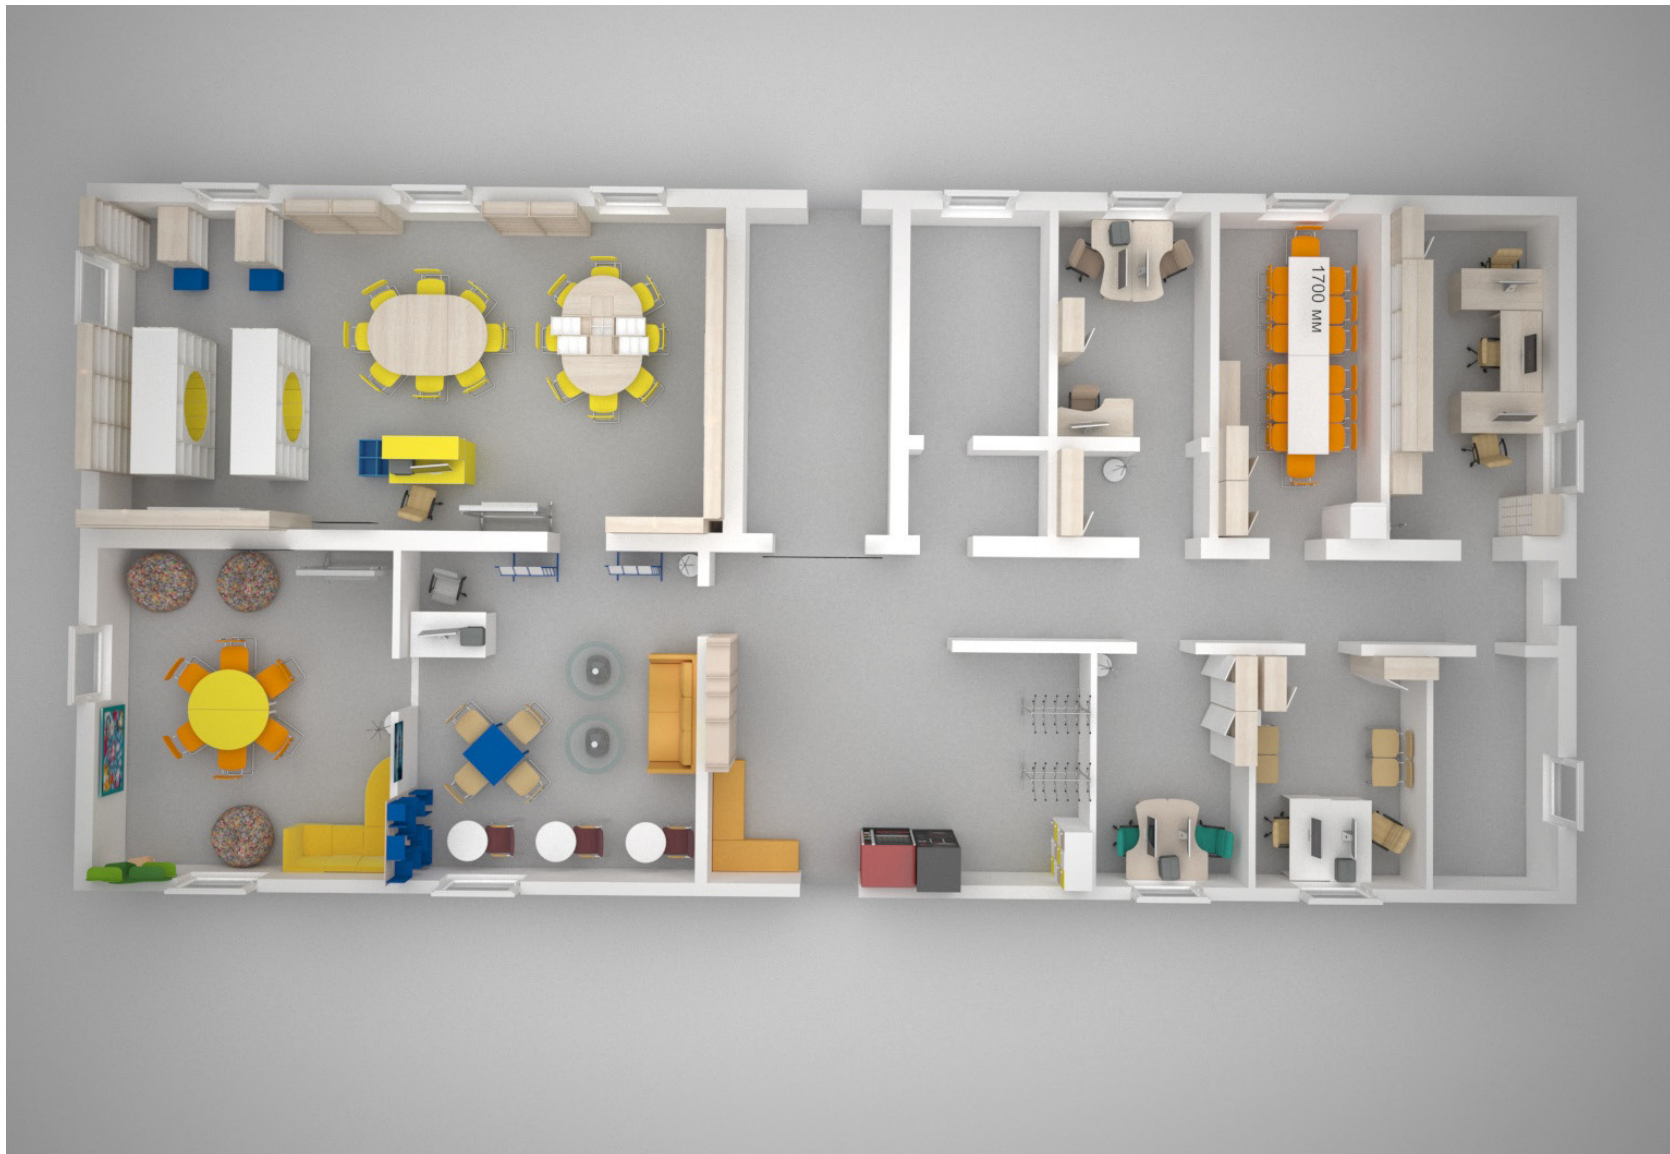

Визуализация, 1 этаж

2019 г.