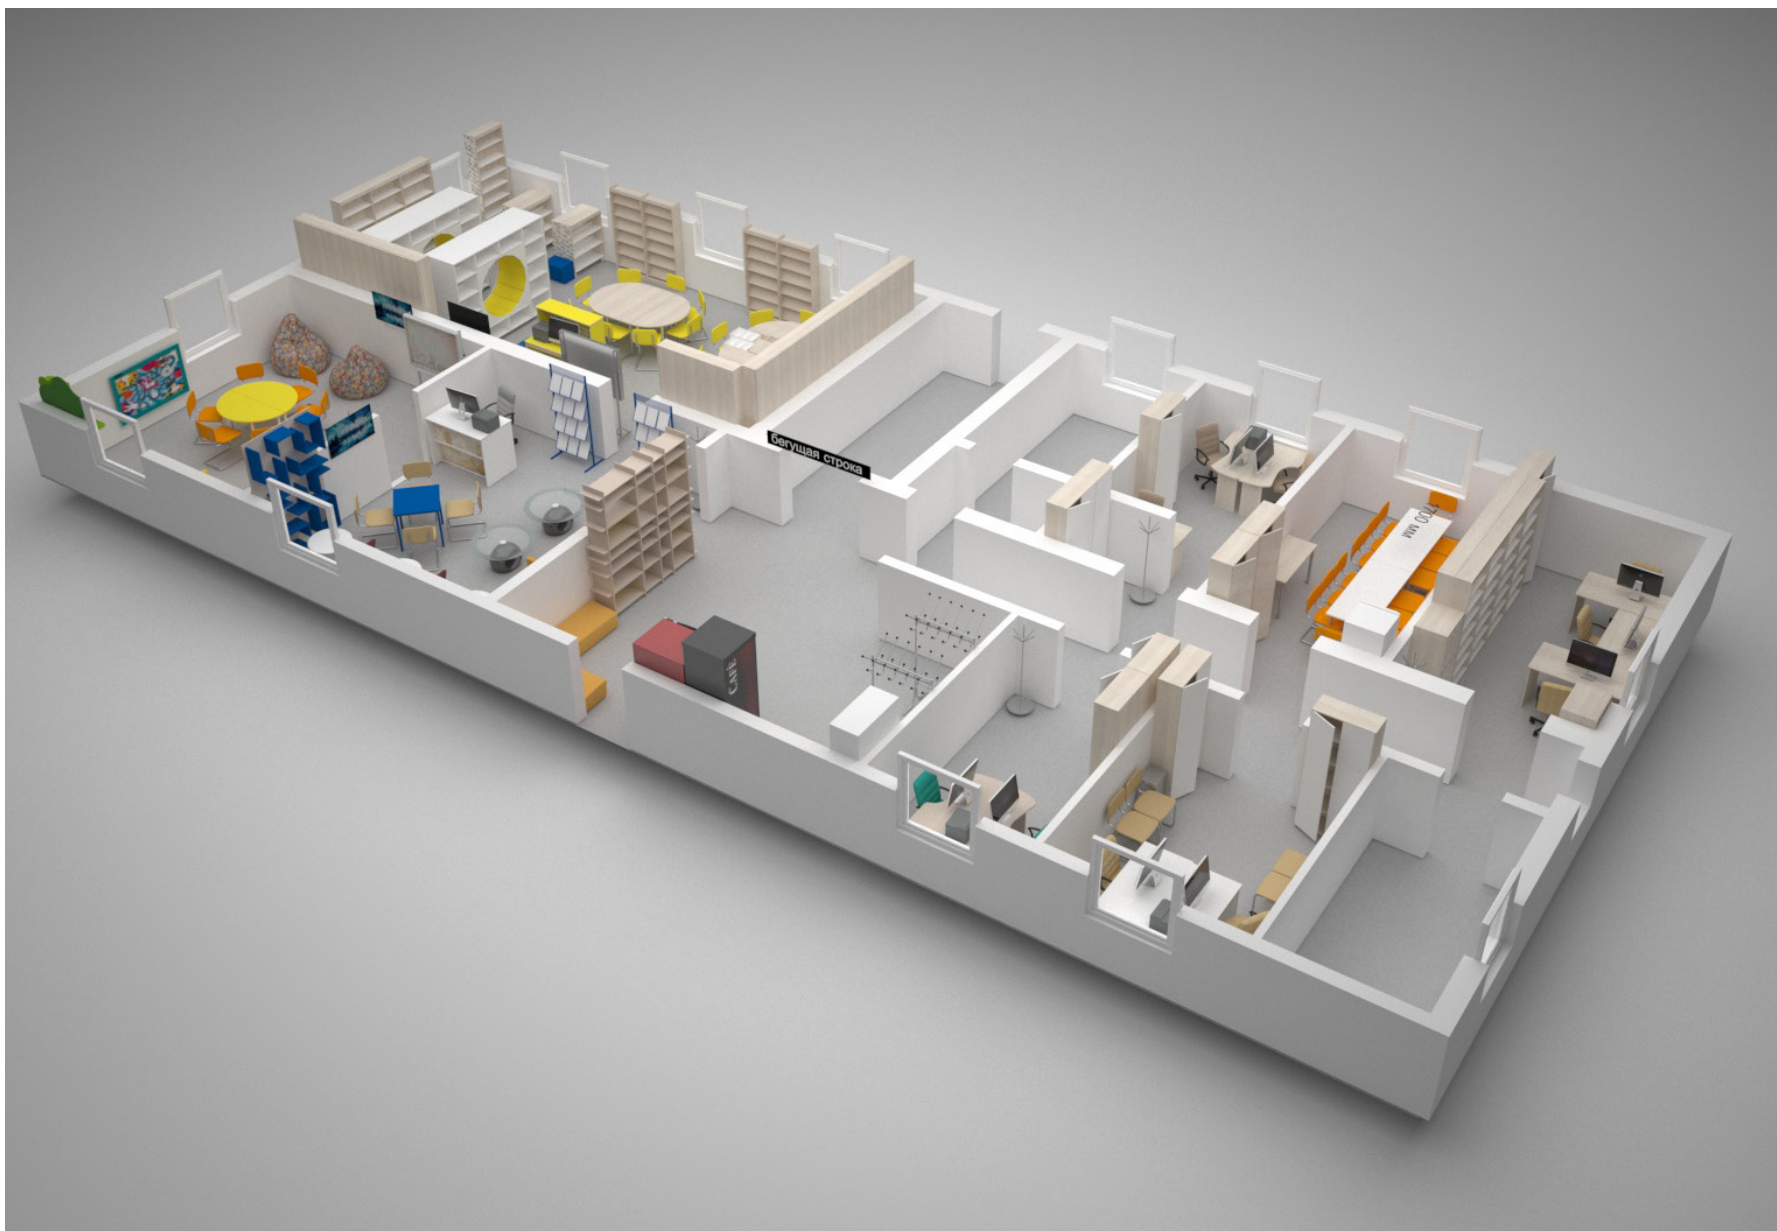

Визуализация, 1 этаж

2019 г.