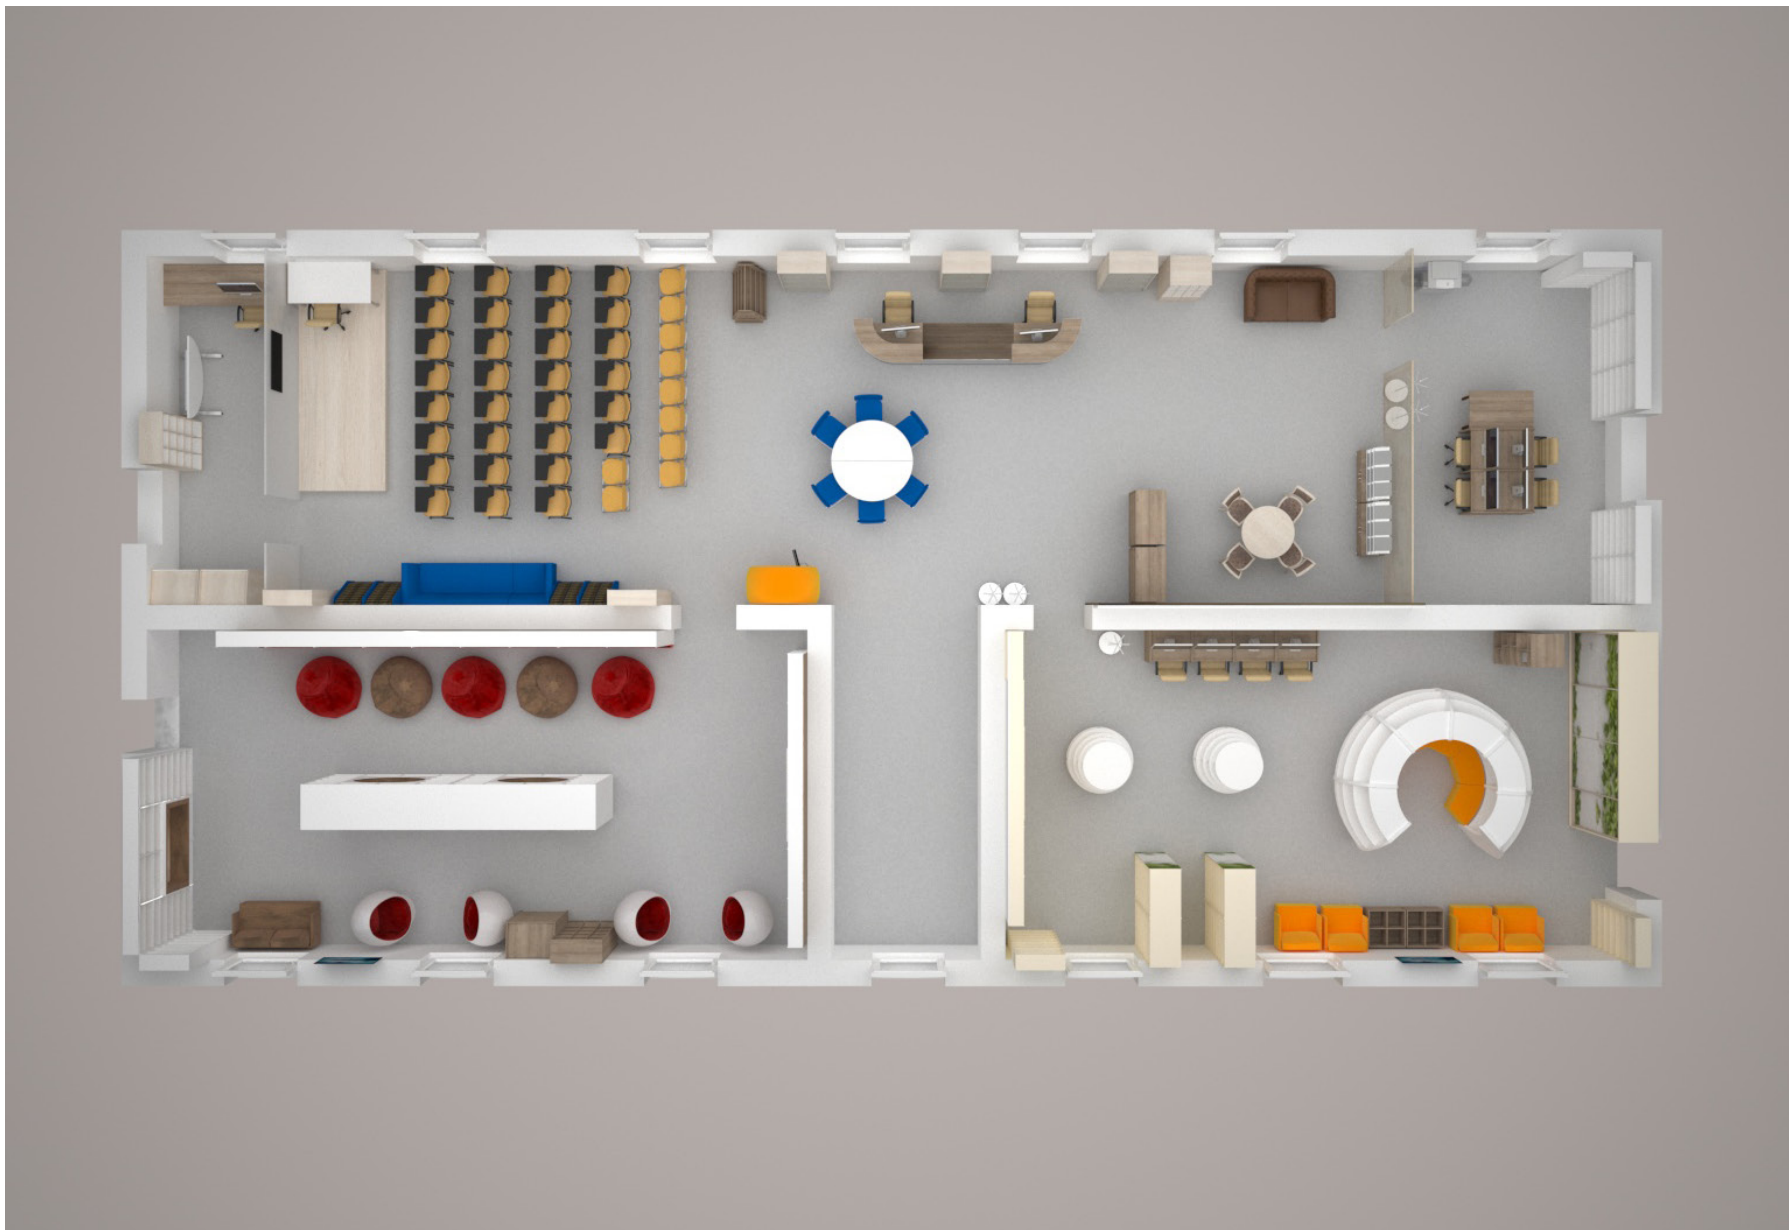

Визуализация, 2 этаж

2019 г.