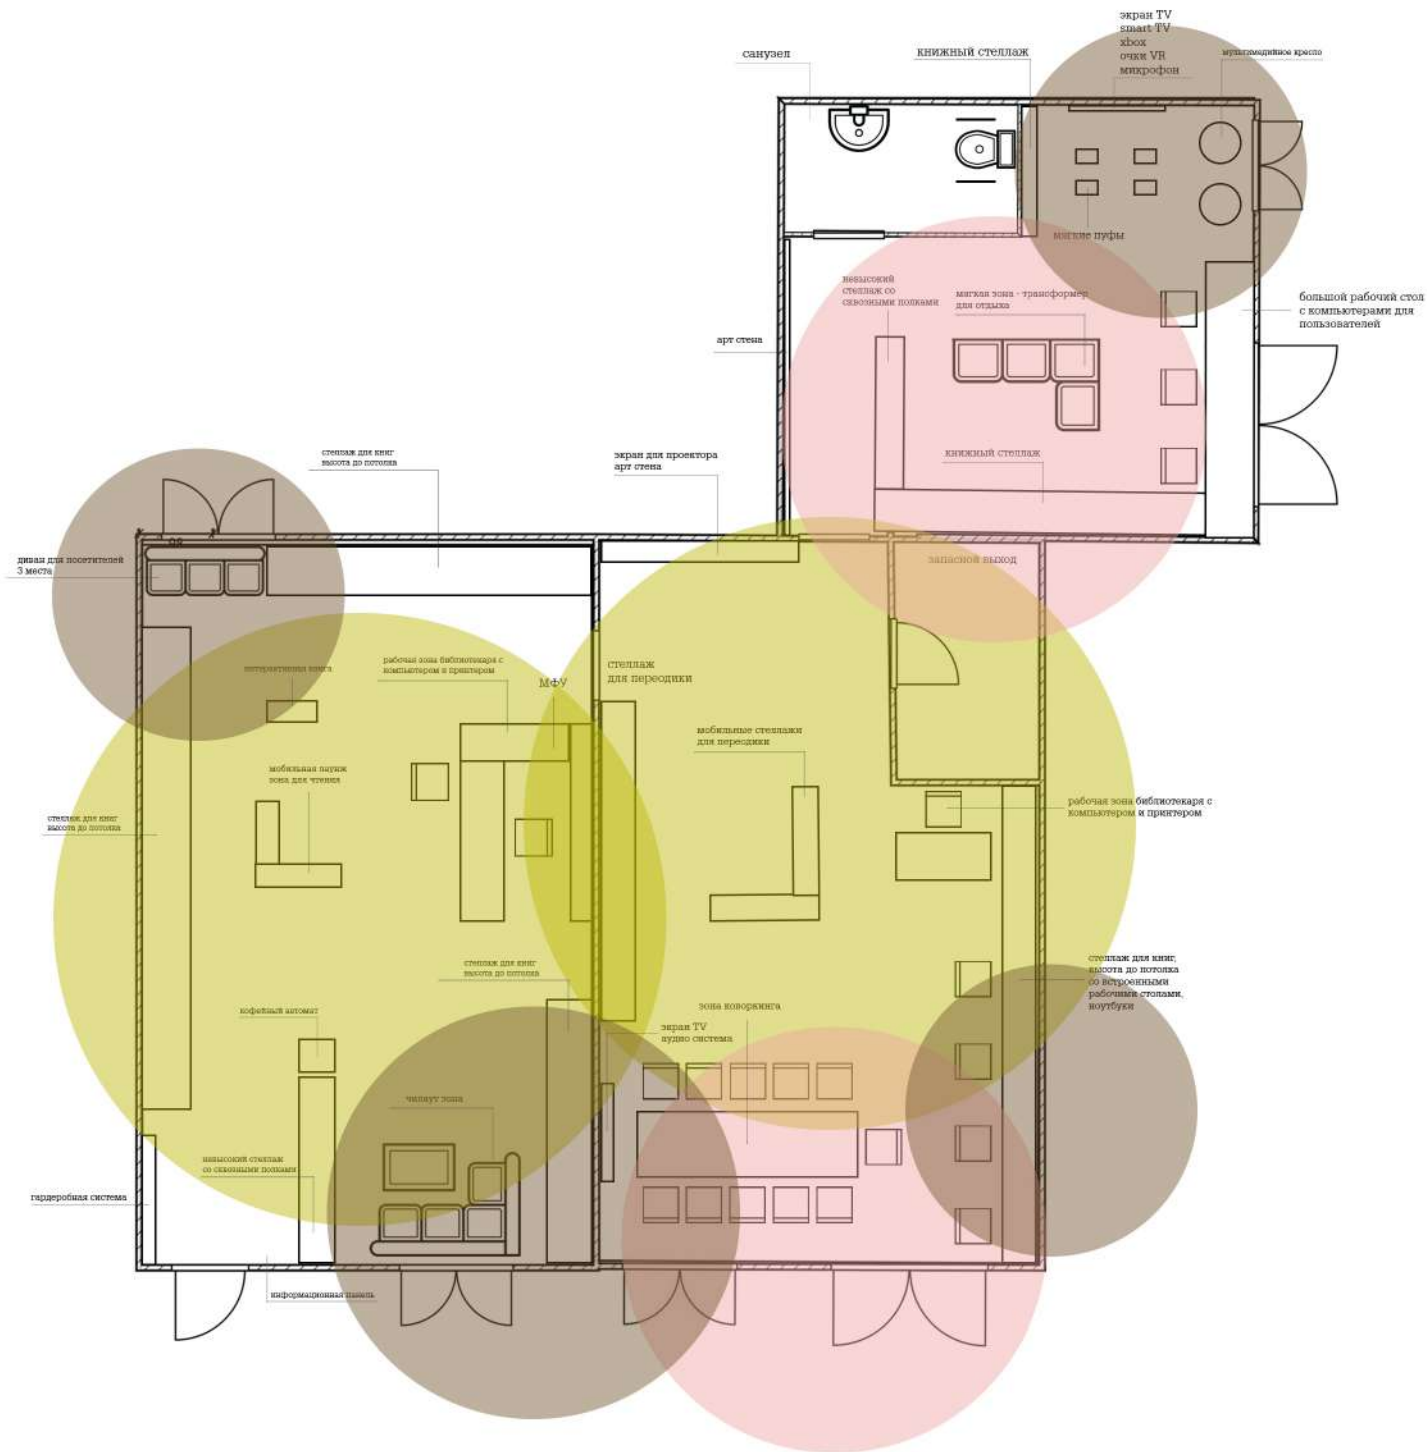

План временного посещения

- УТРО / ДЕНЬ / ВЕЧЕР
- УТРО / ДЕНЬ
- ДЕНЬ / ВЕЧЕР

План временного посещения			
627016, Тюменская область, г. Ялуторовск, ул. Революции, д. 181/3			
Библиотека	Стадия	Лист	Листов
	ЭП	5	9
План временного посещения