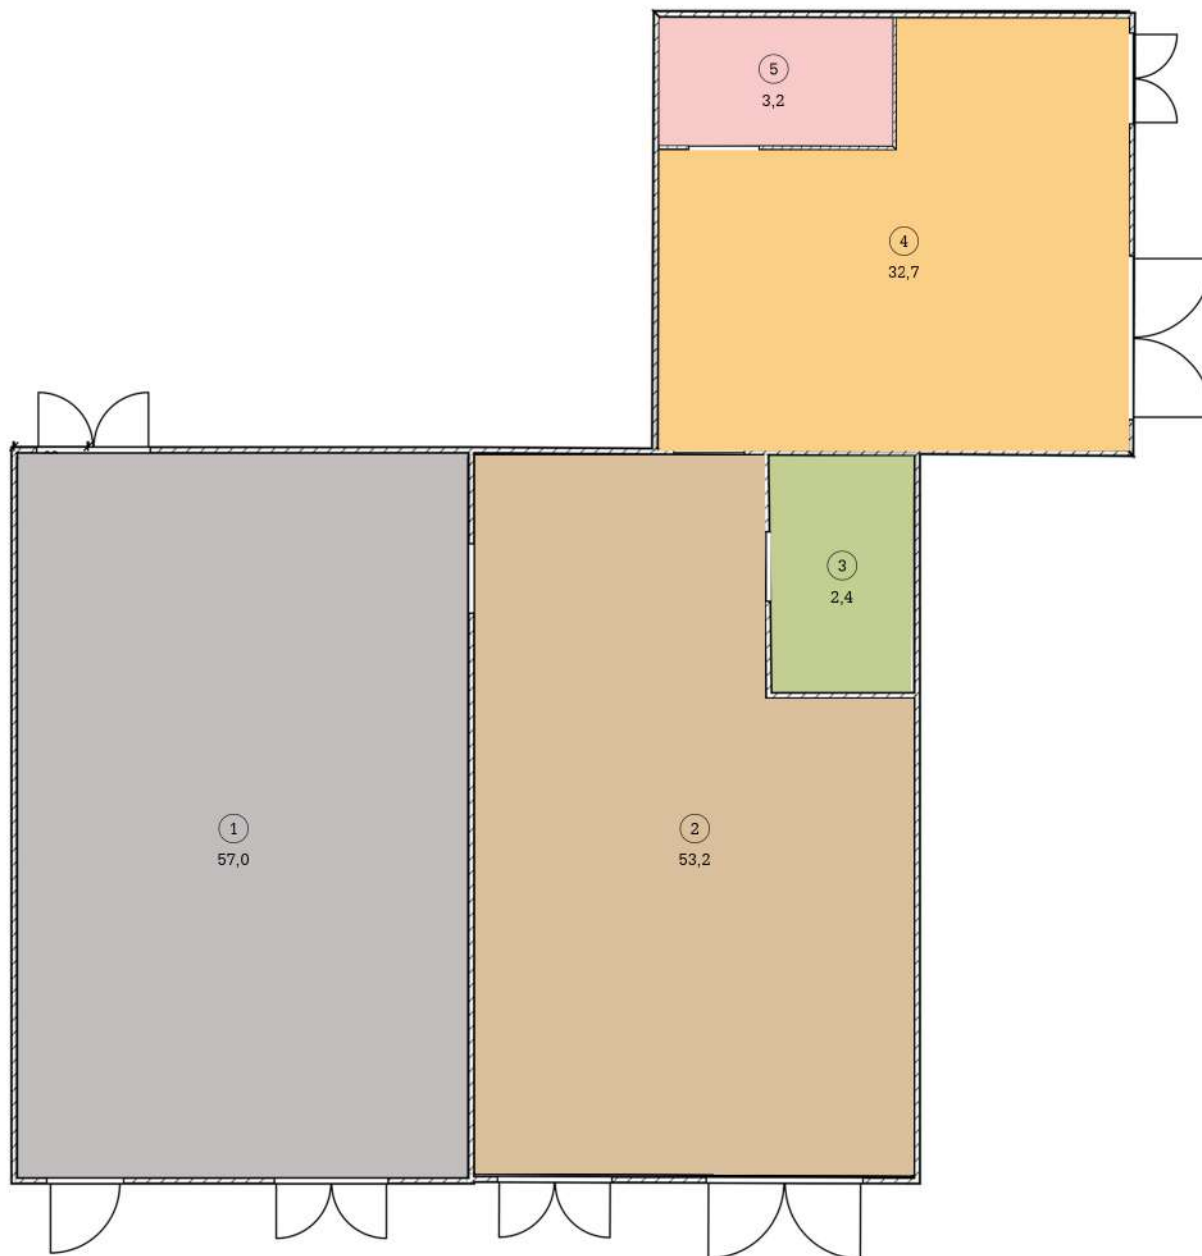

## План зонирования помещения (экспликация)

Экспликация помещений

№	Наименование	Площадь (м2)
1	Абонемент	57,0
2	Читальный зал	53,2
3	Запасной выход	2,4
4	Зал развивающего досуга	32,7
5	Санузел	3,2
Общая площадь: 148,5 м2		