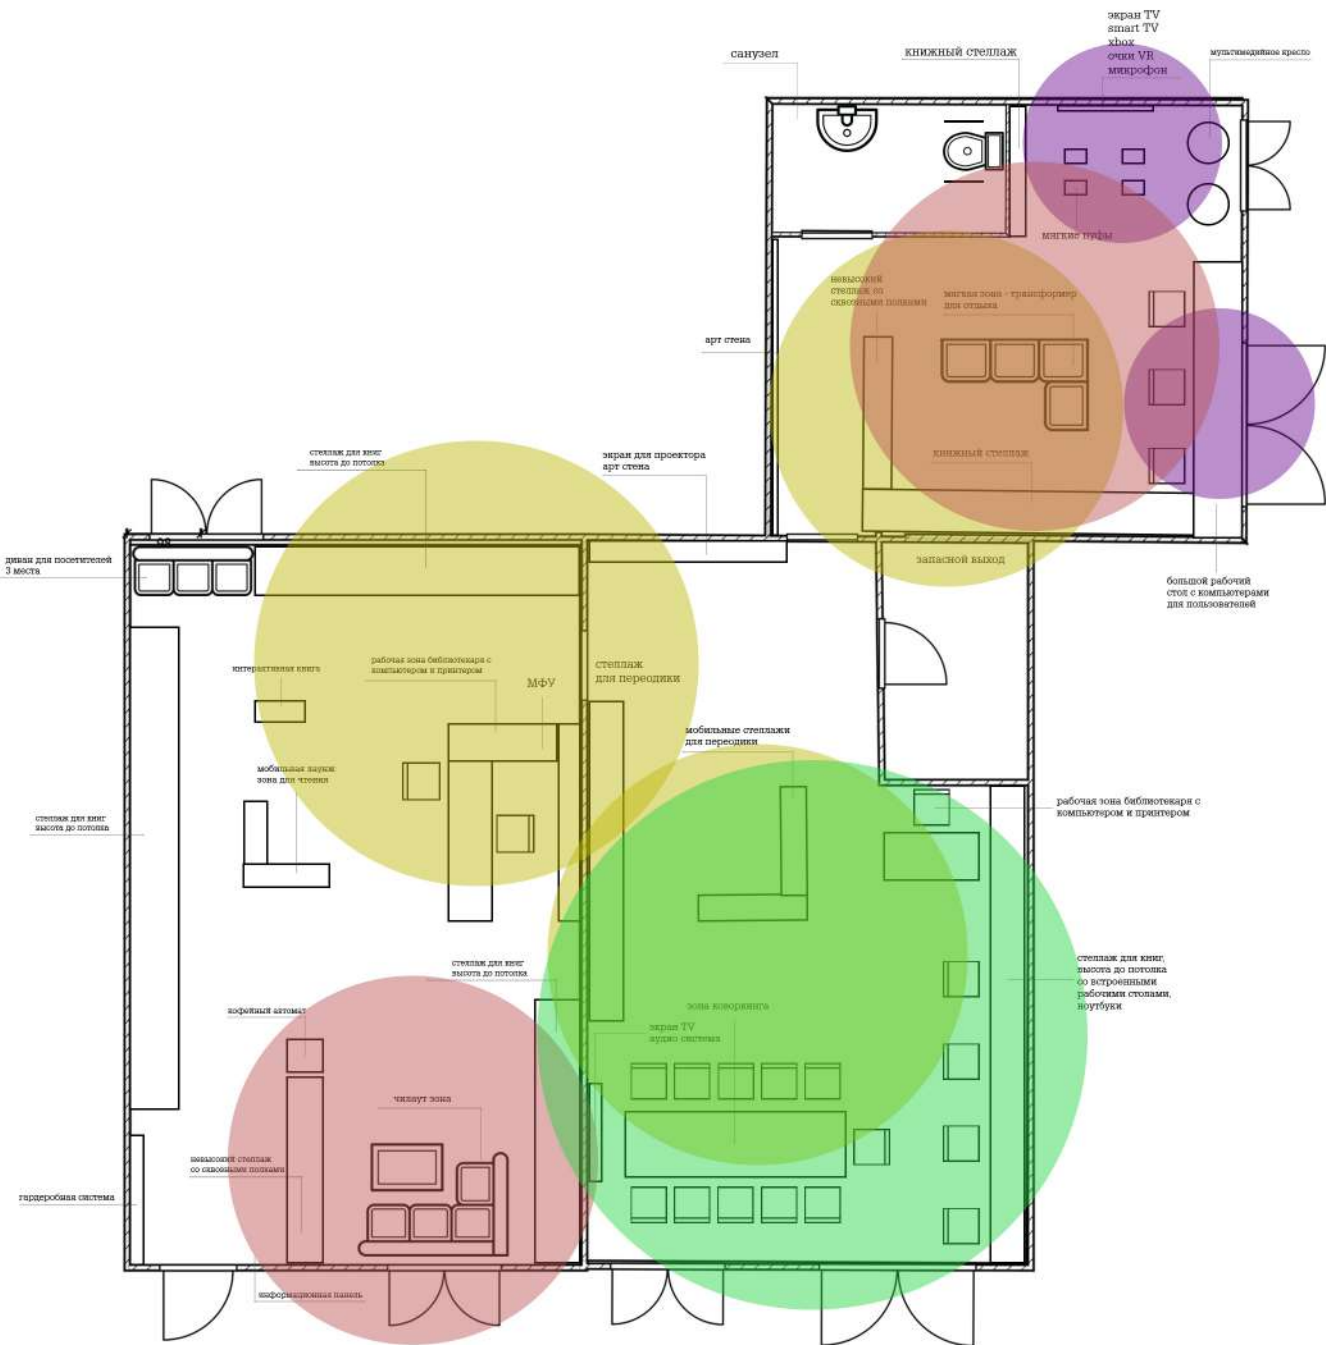

## План зонирования помещения (экспликация)

Экспликация помещений

№	Наименование	Площадь (м2)
1	Абонемент	57,0
2	Читальный зал	53,2
3	Запасной выход	2,4
4	Зал развивающего досуга	32,7
5	Санузел	3,2
Общая площадь: 148,5 м2		

# Функциональная концепция зонирования

Условные обозначения:

- Коворкинг-зона
- Интеллект-зал
- Мьюзик-бокс
- Гейм-зона
- Арт-стена
- Микро-зона
- Чилаут-зона
- Зона свободного чтения

Функциональная концепция зонирования			
627016, Тюменская область, г. Ялуторовск, ул. Революции, д. 181/3			
Библиотека	Стадия	Лист	Листов
	ЭП	2	9
Функциональная концепция зонирования			

# Функциональная концепция помещения (дополнительные зоны)