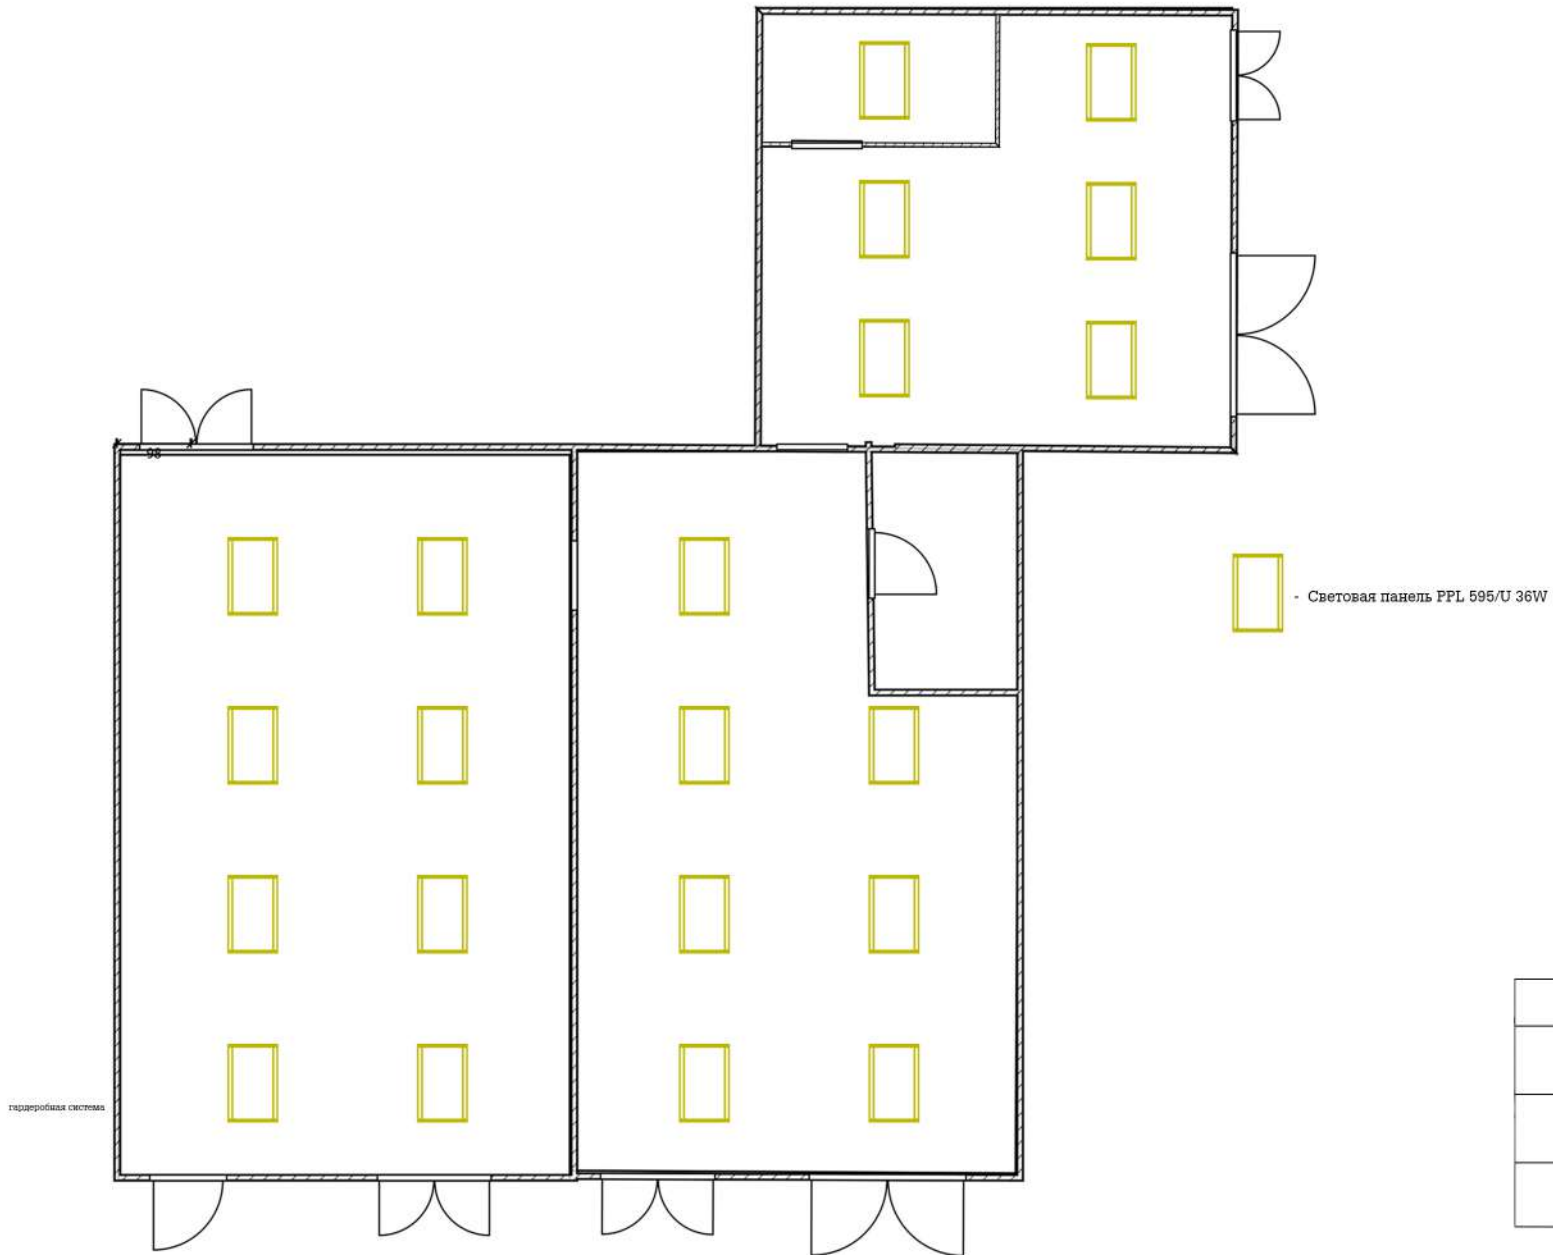

План расстановки светильников

План расстановки светильников			
627016, Тюменская область, г. Ялуторовск, ул. Революции, д. 181/3			
Библиотека	Стадия	Лист	Листов
	ЭП	8	9
План расстановки светильников