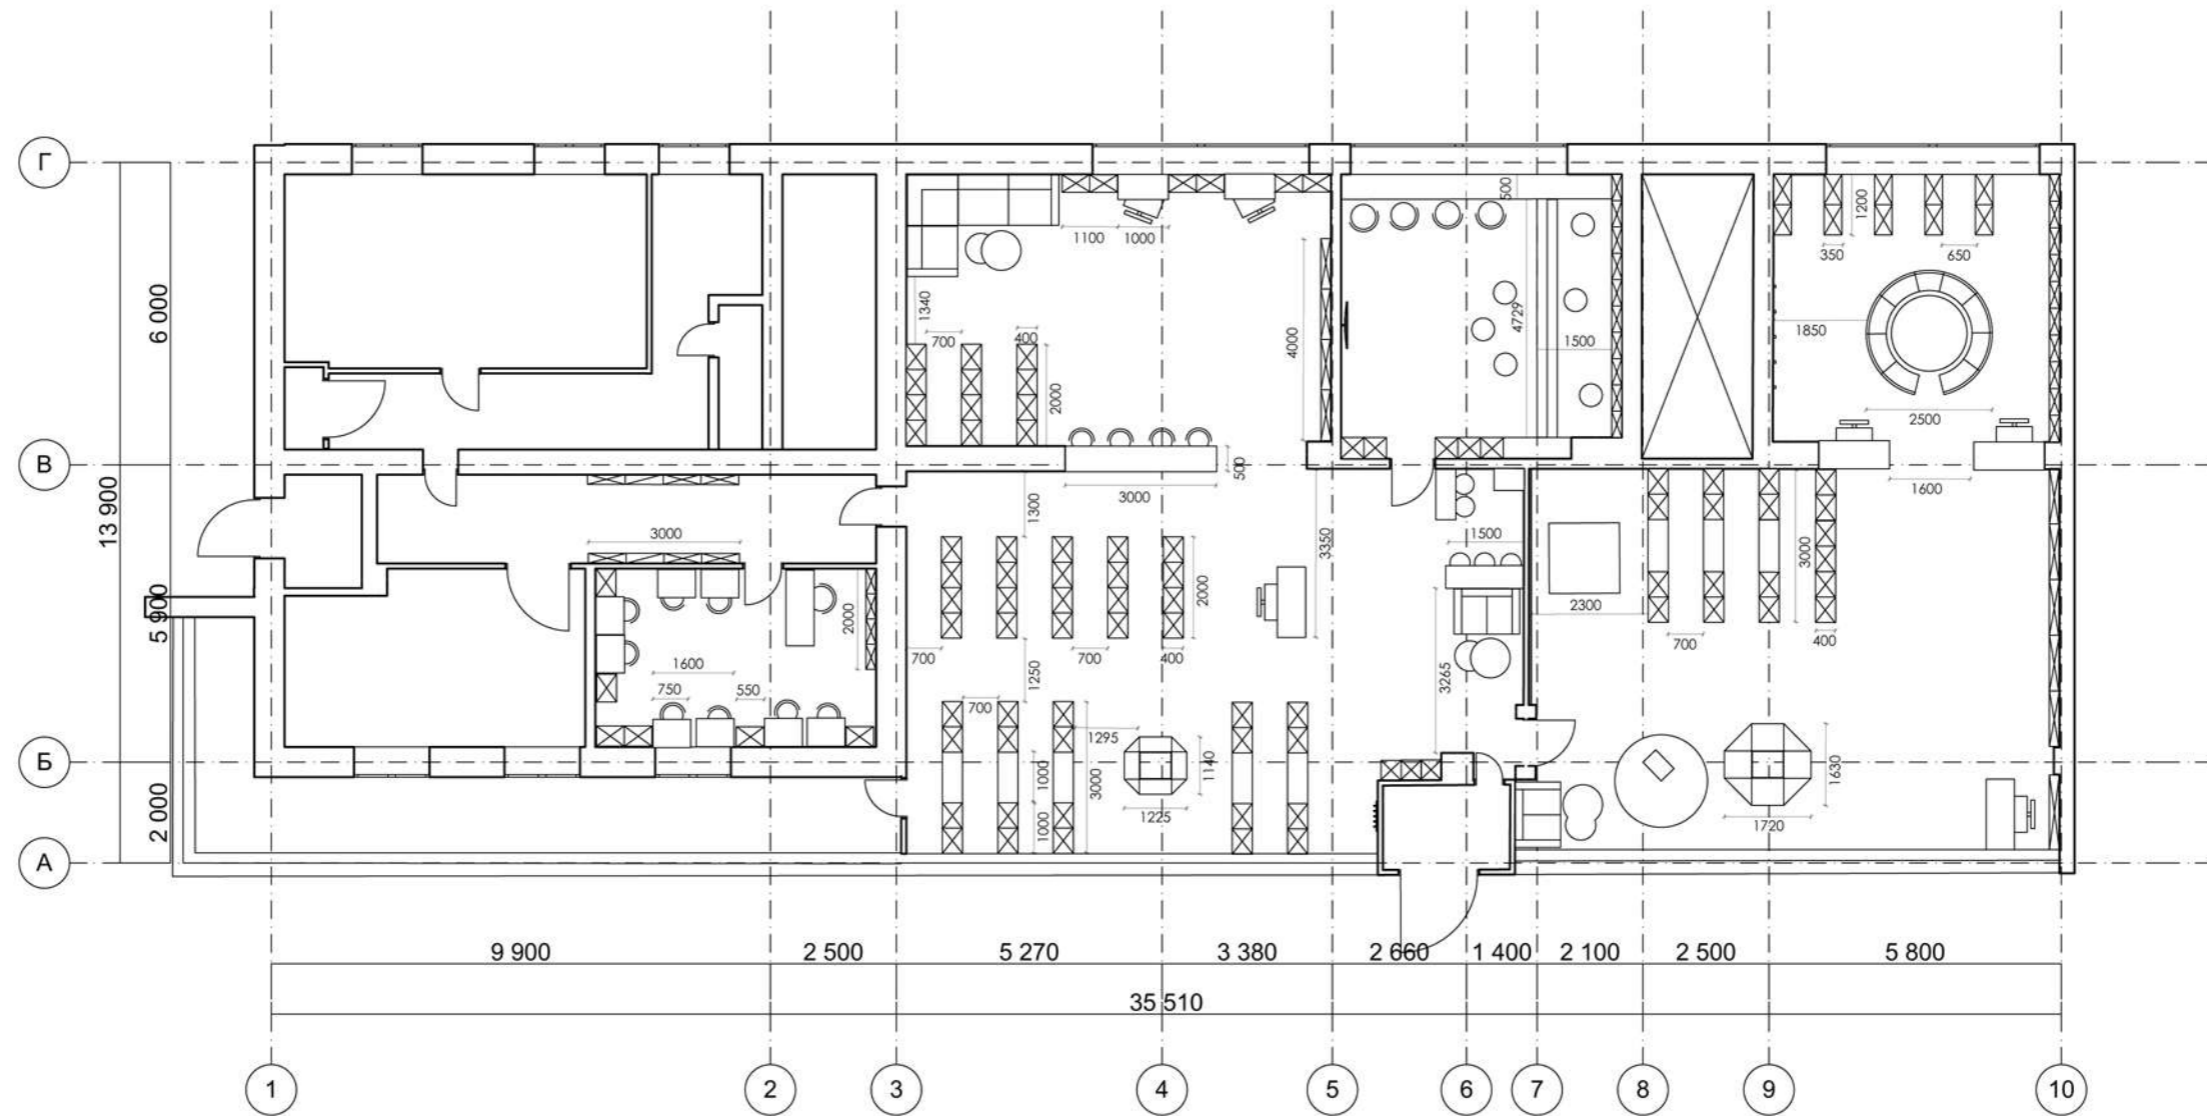

УСЛОВНЫЕ ОБОЗНАЧЕНИЯ					
НАИМЕНОВАНИЕ	ОБОЗ-НИЕ	ШТ	НАИМЕНОВАНИЕ	ОБОЗ-НИЕ	ШТ
КАЛЛАКС	☒	6	СТЕЛЛАЖ	☒☒☒	8
СТОЛ ДЛЯ ПЕРСОНАЛА	▭	5	СТЕЛЛАЖ С СИДЕНИЕМ	☒☒☒☒	9
СТУЛЬЯ	○	20	СТЕЛЛАЖ НА ВСЮ СТЕНУ	▬	4
УГЛОВОЙ ДИВАН	◻	1	ПРОЧИЕ СТЕЛЛАЖИ	☒☒☒☒	5
ЖУРНАЛЬНЫЙ СТОЛИК	○	3	СТОЛ ДЛЯ ПОСЕТИТЕЛЕЙ	▭	10
ТУМБА	☒☒	8	БАРНАЯ СТОЙКА	▭	3
ЛИЧНЫЙ ШКАФЧИК	☒☒☒	1	БАРНЫЕ СТУЛЬЯ	○	5
			ПУФЫ	▭	22
			КОВЕР	▭	2
			СТОЛ И ДИВАННАЯ СЕКЦИЯ	☒	1
			ДИВАН	▭	2
			ВЕШАЛКА	▬	1
			СТОЛЕШНИЦА	▬	2
			БИЗИБОРД	◊	1

Проект городской библиотеки в г. Паласовка					
Изм.	Коп.	Лист	№Док.	Подп.	Дата
Разработала: Хитрякова А.Д.					
				Стадия	Лист
				Р	6
				Листов	
План расстановки мебели М 1:150