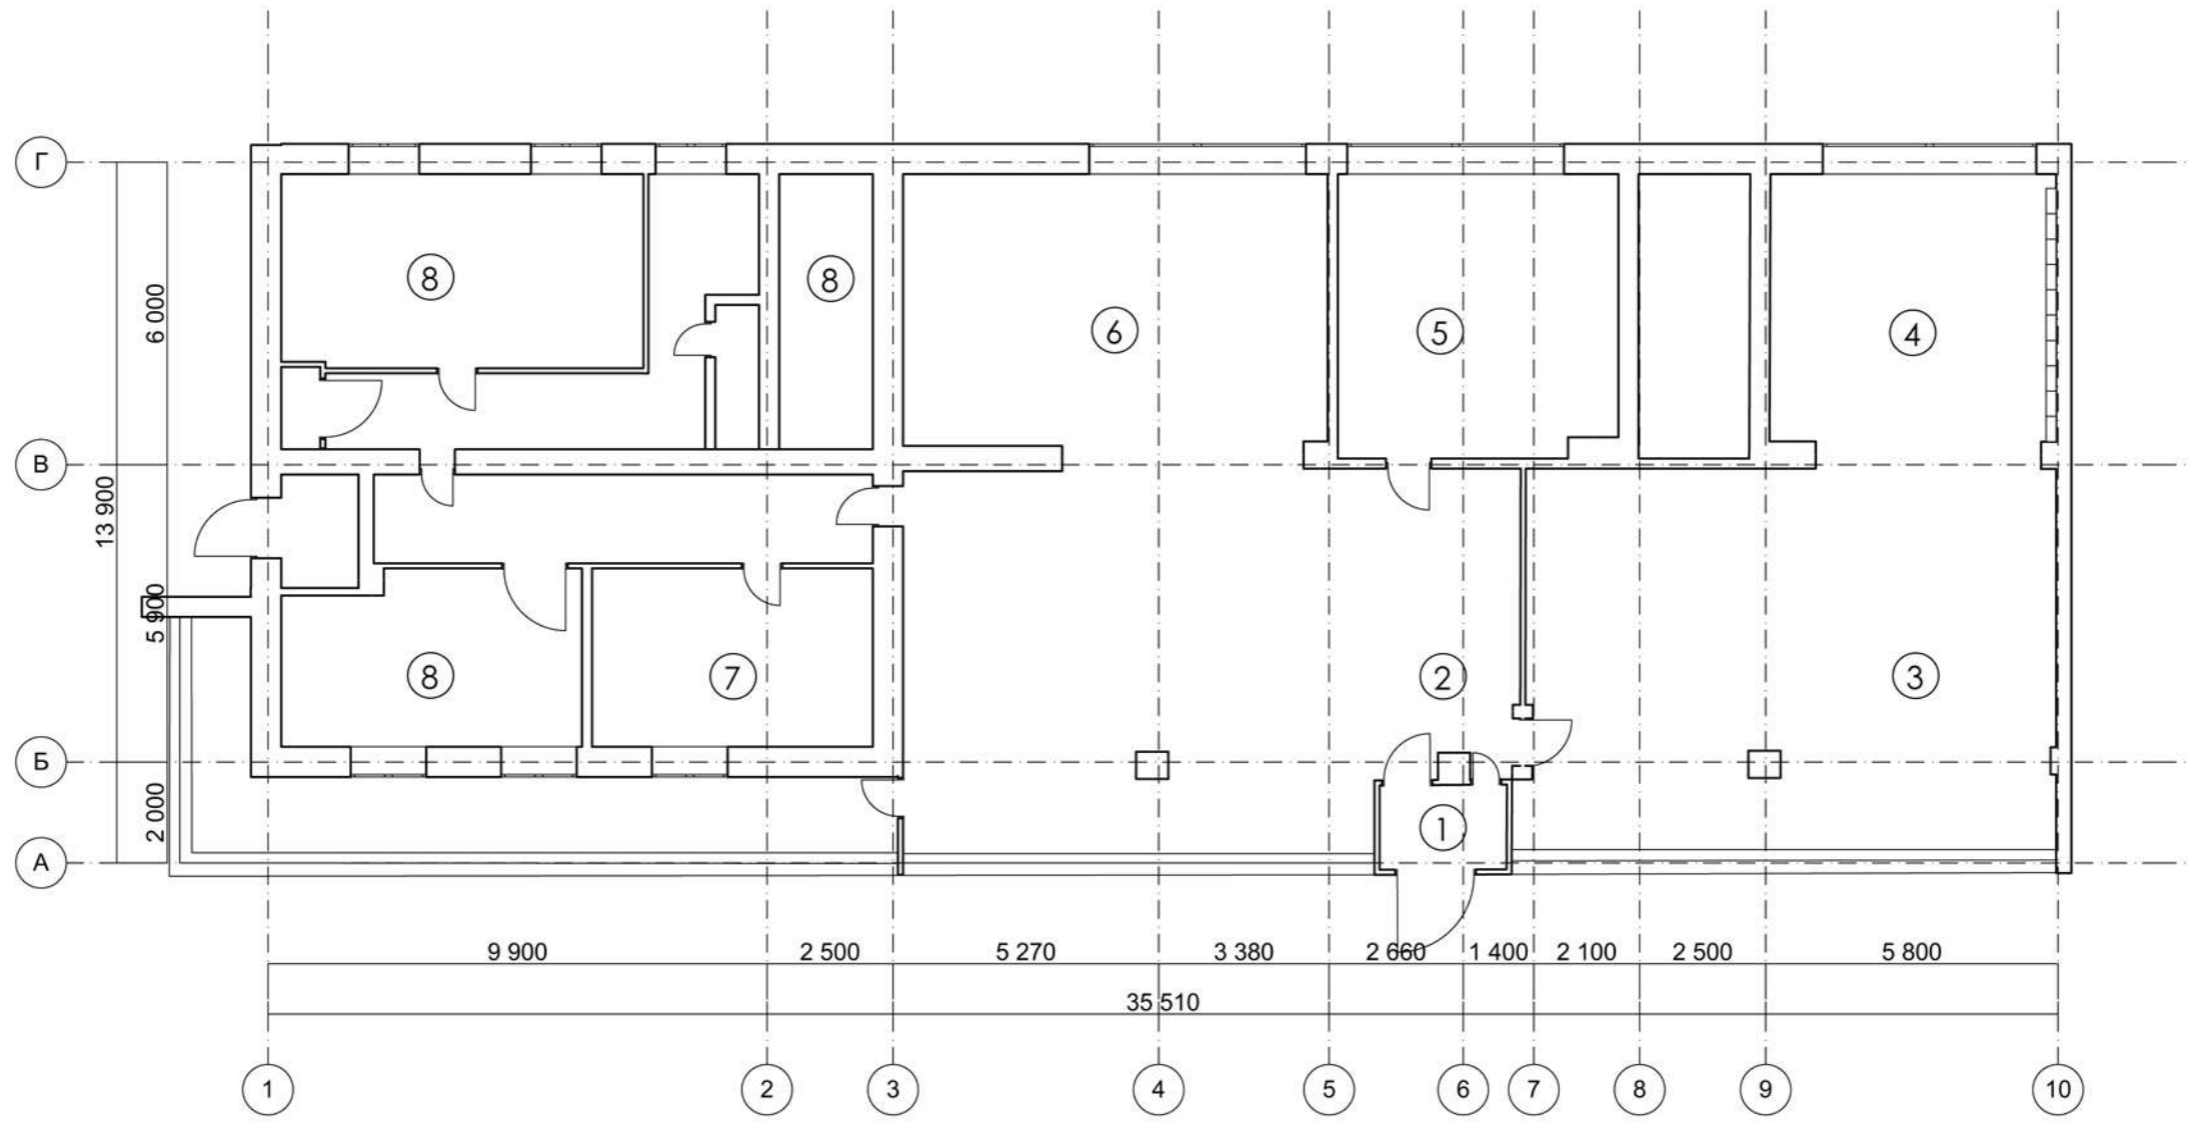

ПРОЕКТ ГОРОДСКОЙ БИБЛИОТЕКИ В ГОРОДЕ ПАЛЛАСОВКА

ЭКСПЛИКАЦИЯ		
№	НАЗВАНИЕ ЗОНЫ	ПЛОЩАДЬ, М ²
1	ТАМБУР	4,39, М ²
2	АБОНЕМЕНТ	89,07, М ²
3	ДЕТСКАЯ БИБЛИОТЕКА	80,08, М ²
4	НАЗВАНИЕ ЗОНЫ	32,61, М ²
5	НАЗВАНИЕ ЗОНЫ	30,98, М ²
6	НАЗВАНИЕ ЗОНЫ	47,66, М ²
7	КОМПЬЮТЕРНЫЙ ЗАЛ	19,71, М ²
8	ПОМЕЩЕНИЯ ДЛЯ ПЕРСОНАЛА	57,77, М ²
		304,5, М ²