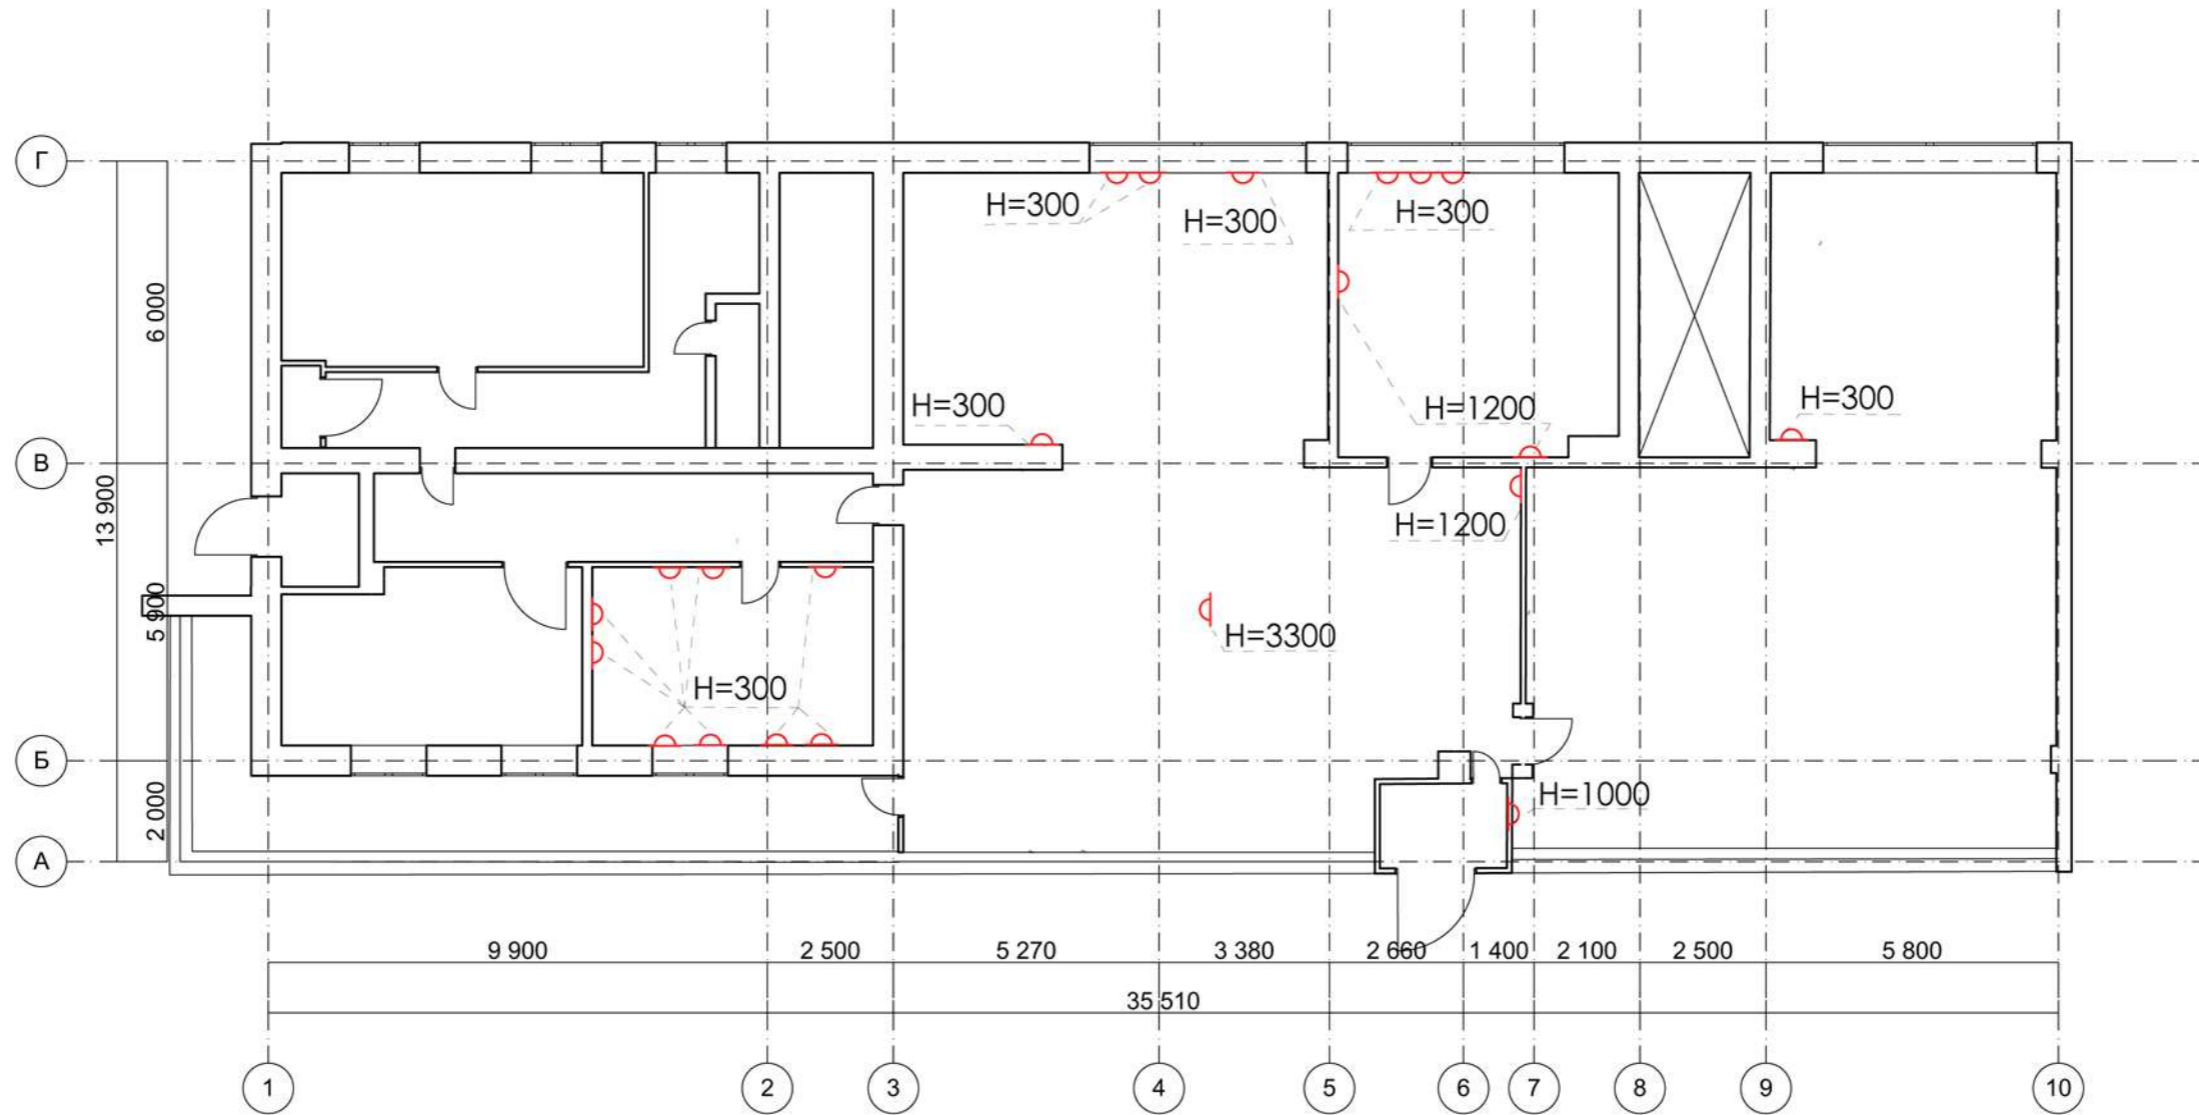

Проект городской библиотеки в г. Паласовка		
Изм.	Кол.ч.	Лист	№Док.	Подп.	Дата			
Разработала: Хитрякова А.Д.						Стадия	Лист	Листов
						Р	7	
						План расположения розеток М 1:150