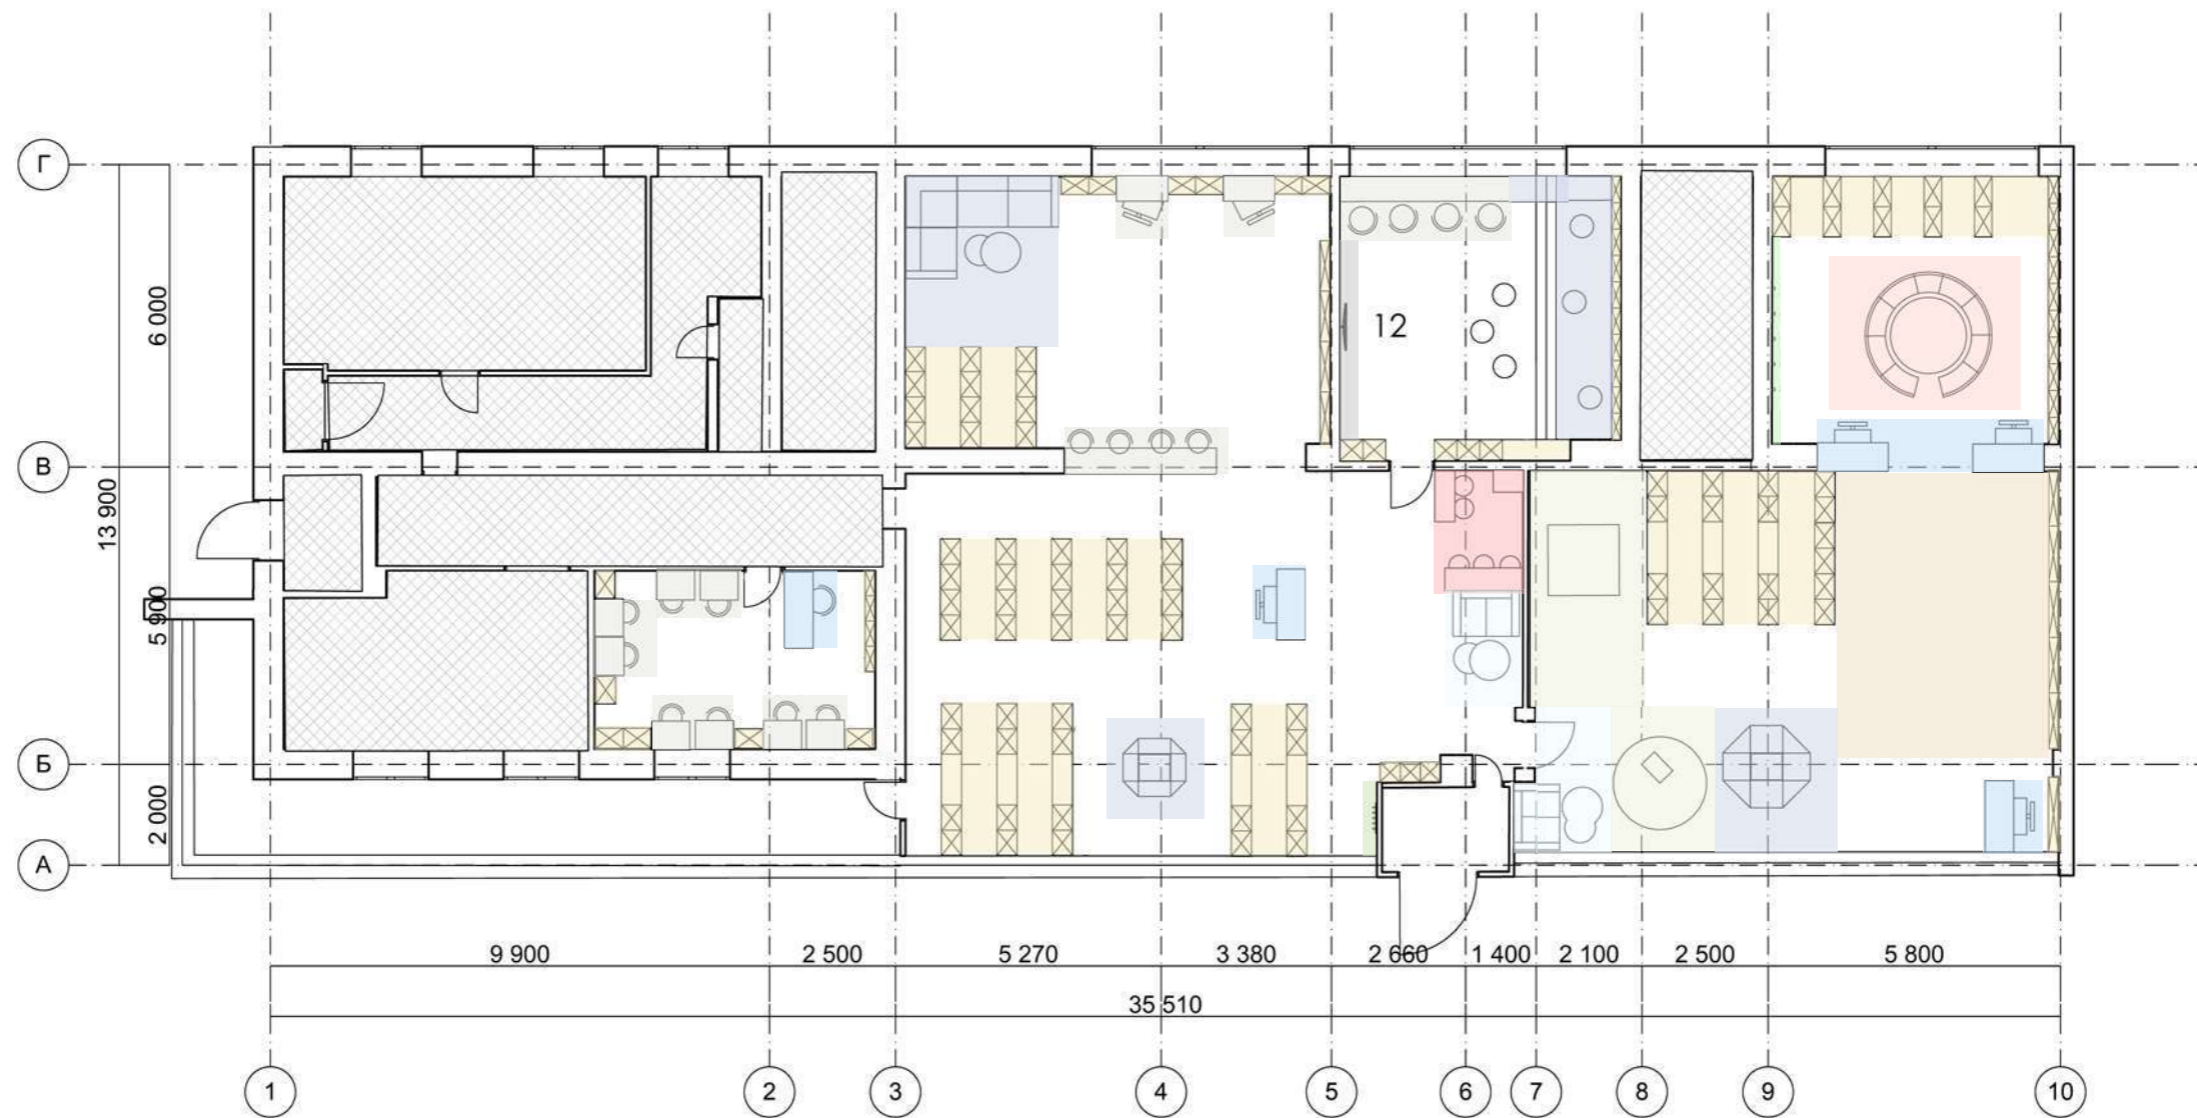

- ЗОНА ХРАНЕНИЯ
- ГАРДЕРОБНАЯ ЗОНА
- ЗОНА ОЖИДАНИЯ
- ЗОНА ЛИТЕРАТУРНОГО КАФЕ
- ЗОНА ДЛЯ РАБОТЫ ПЕРСОНАЛА
- ЗОНА ТИХОГО ЧТЕНИЯ
- ЗОНА ДЕТСКИХ ИГР
- СОБЫТИЯНАЯ ЗОНА
- ЗОНА ДЛЯ ПРОВЕДЕНИЯ МАСТЕР- КЛАССОВ
- ВЫСТАВОЧНАЯ ЗОНА
- НЕПРОЕКТИРУЕМЫЕ ПОМЕЩЕНИЯ
- ЗОНА ИНДИВИДУАЛЬНОЙ РАБОТЫ
- TV ЗОНА

						Проект городской библиотеки в г. Паласовка		
Изм.	Коп.уч.	Лист	№Док.	Подп.	Дата			
Разработала: Хитрякова А.Д.						Стадия	Лист	Листов
						Р	3	
						План функциональных зон М 1:150