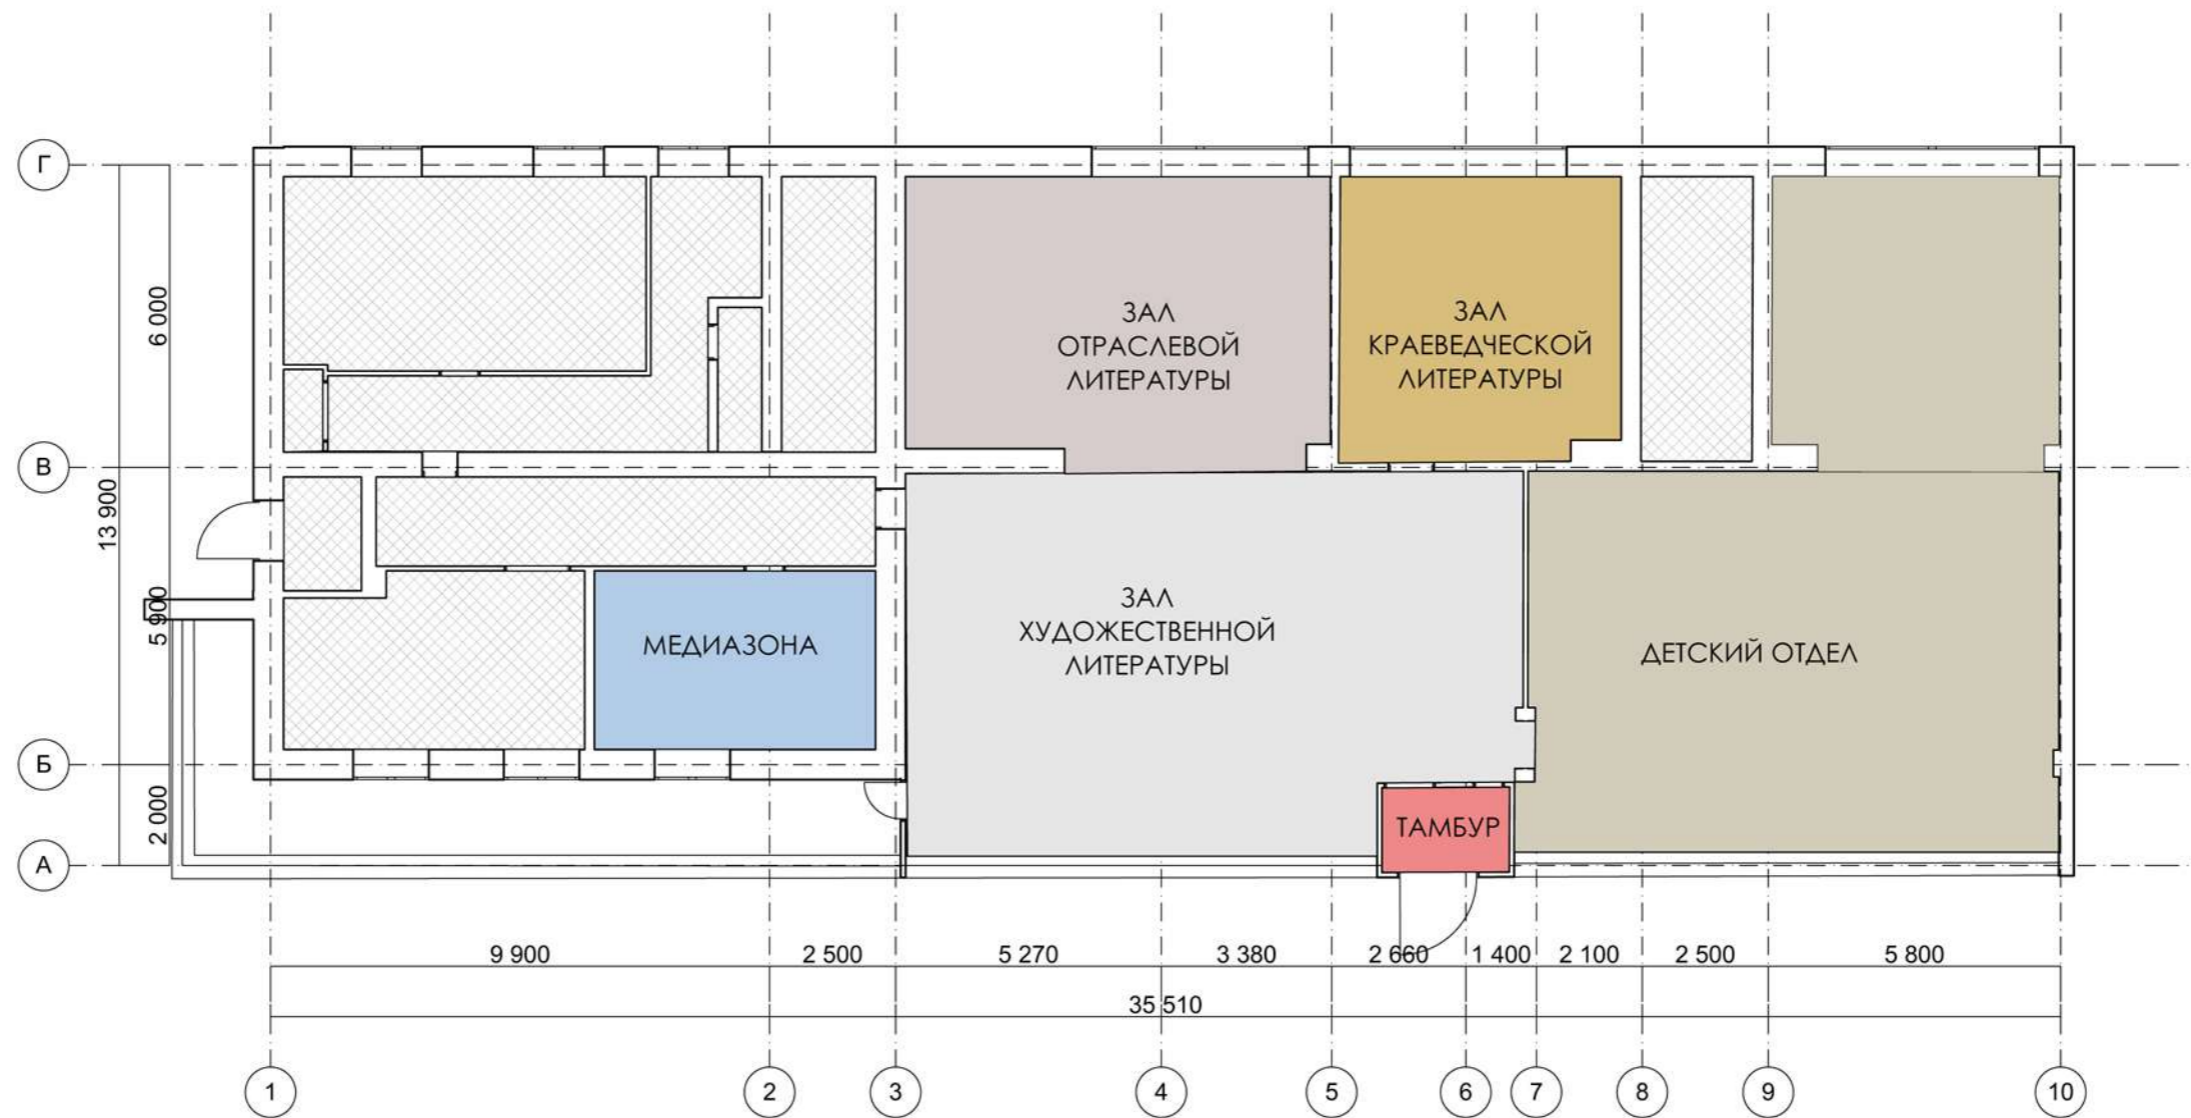

НЕПРОЕКТИРУЕМЫЕ ПОМЕЩЕНИЯ

						Проект городской библиотеки в г. Паласовка		
Изм.	Кол.ч.	Лист	№Док.	Подп.	Дата			
Разработала: Хитрякова А.Д.						Стадия	Лист	Листов
						Р	2	
						Экспликация помещений М 1:150