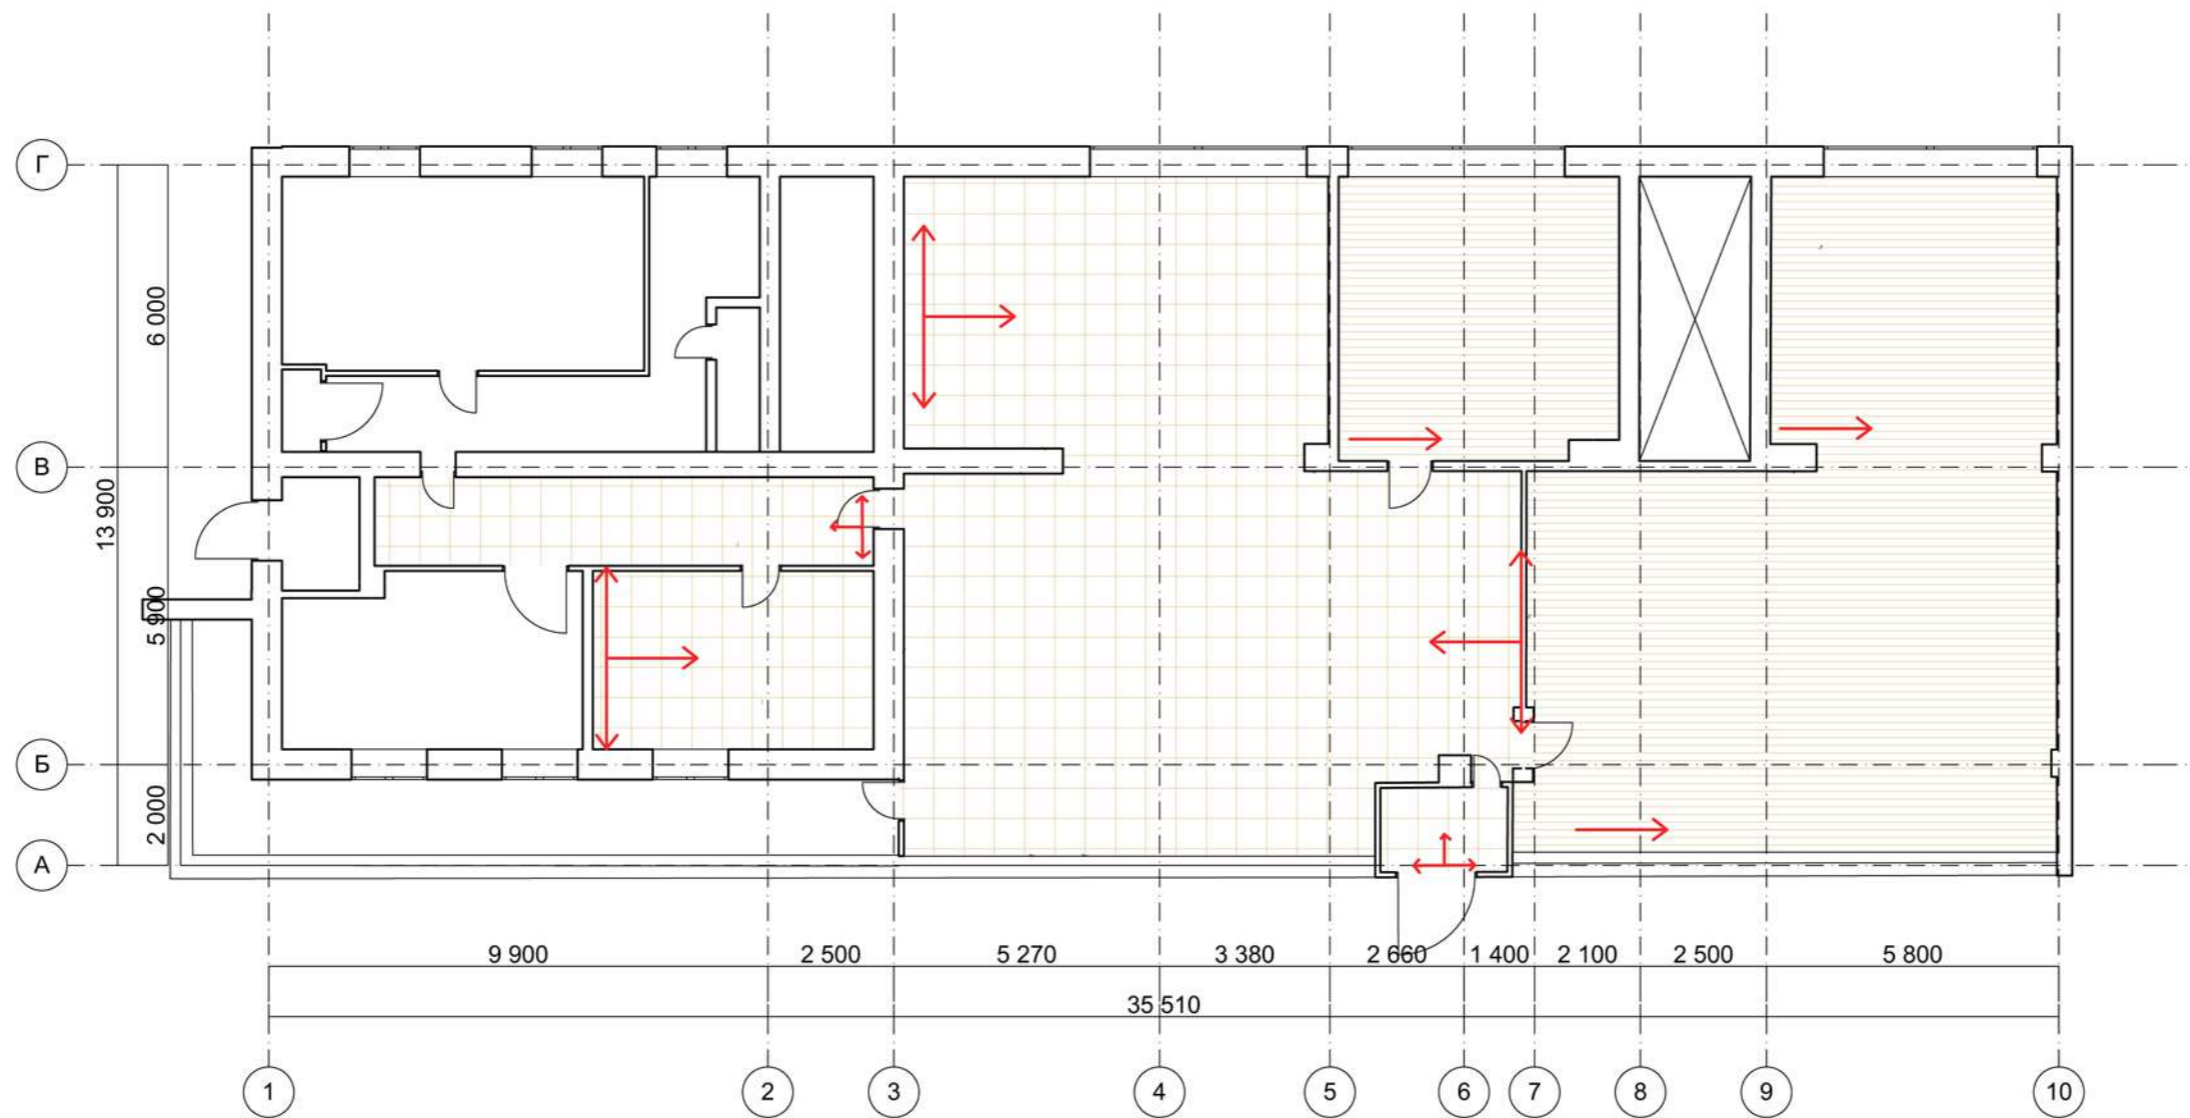

УСЛОВНЫЕ ОБОЗНАЧЕНИЯ

- ЛАМИНАТ
- ПЛИТКА НАПОЛЬНАЯ 600x600
- НАПРАВЛЕНИЕ УКЛАДКИ

						Проект городской библиотеки в г. Паласовка			
Изм.	Кол.ч.	Лист	№Док.	Подп.	Дата		Стадия	Лист	Листов
Разработала: Хитрякова А.Д.							Р	5	
						План пола М 1:150