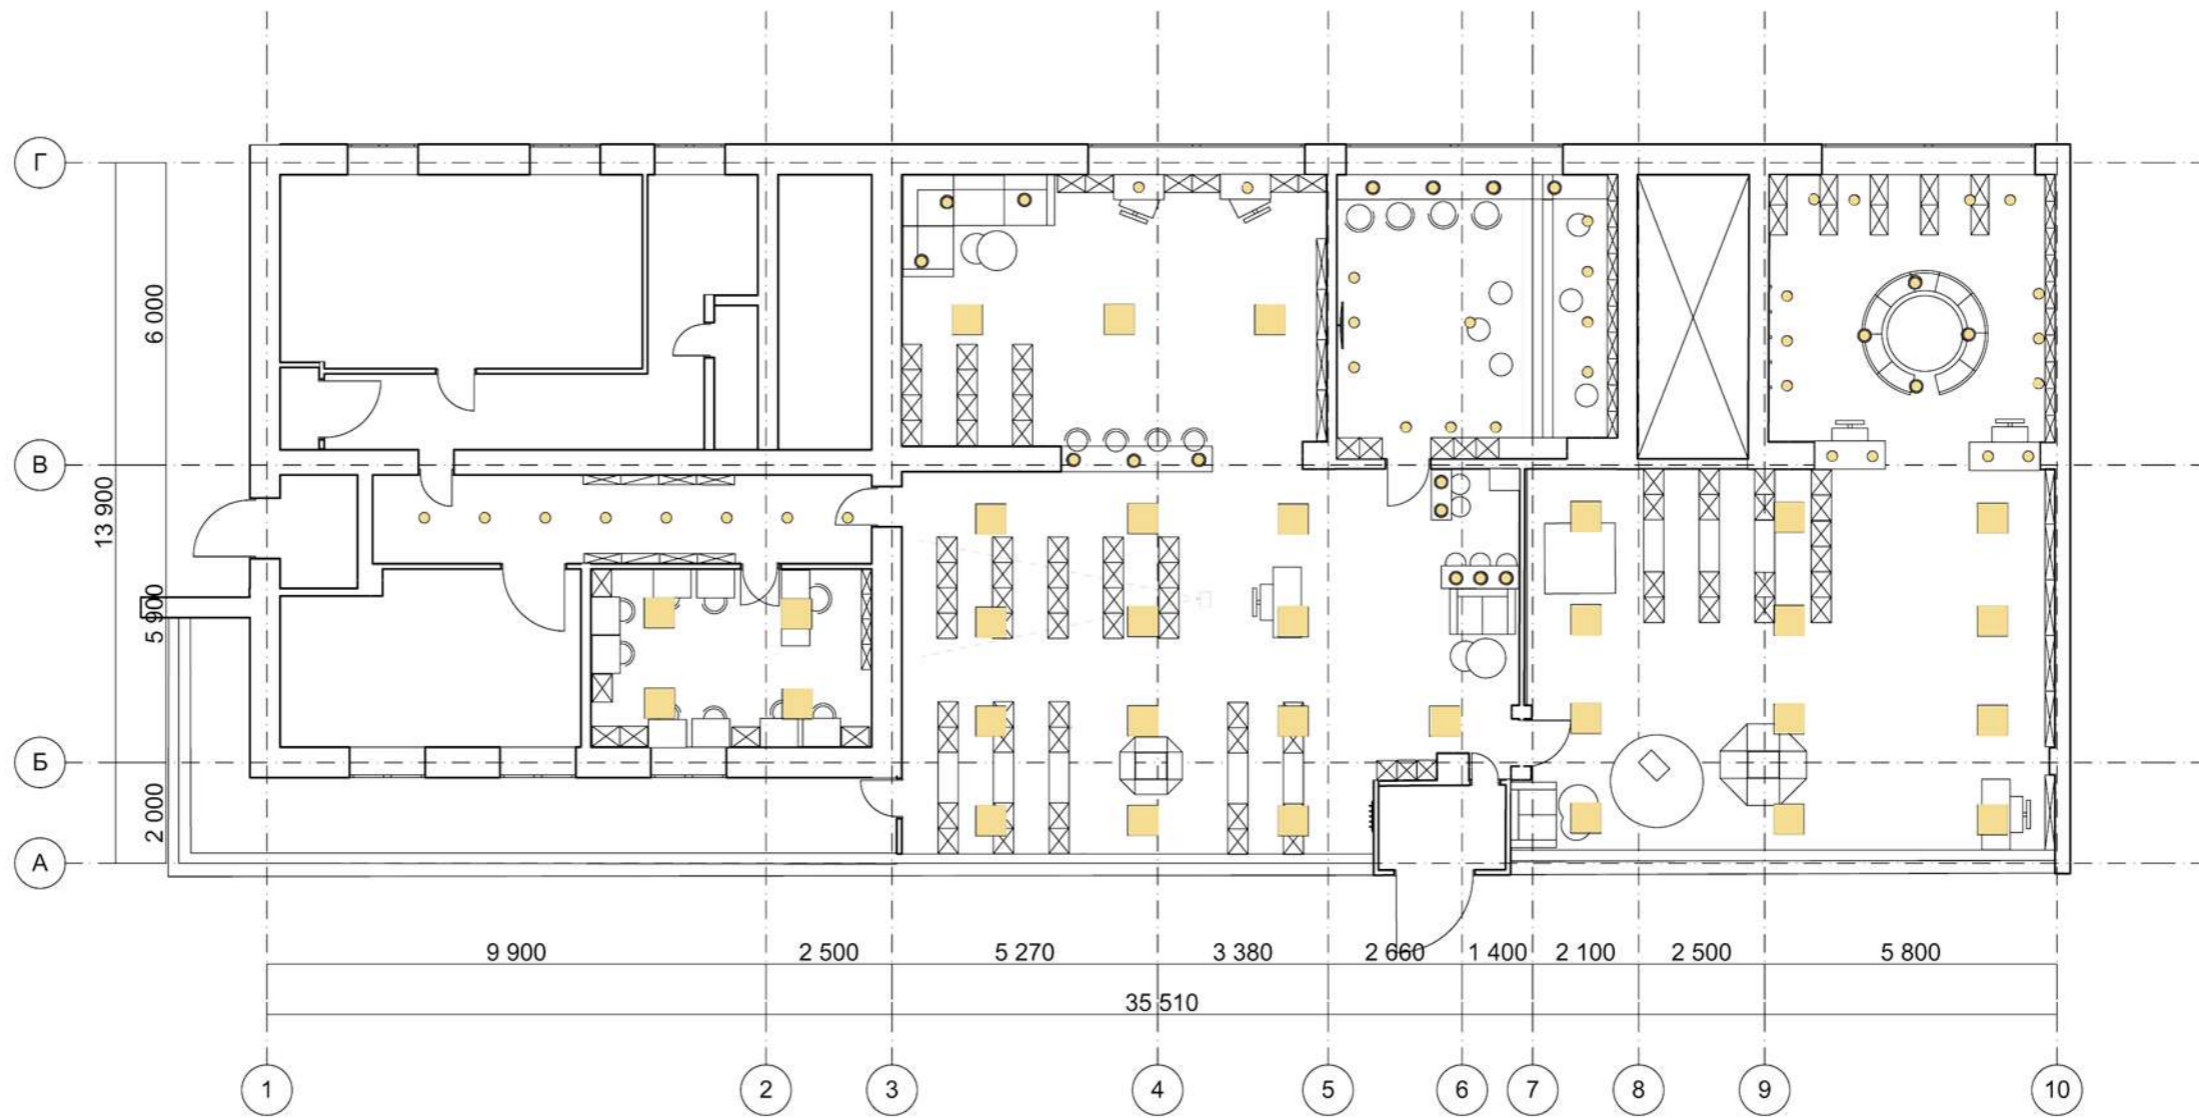

УСЛОВНЫЕ ОБОЗНАЧЕНИЯ

- ТОЧЕЧНЫЙ СВЕТИЛЬНИК
- ПОДВЕСНОЙ СВЕТИЛЬНИК
- ЛАМПА АРМСТРОНГ
- ПРОЕКТОР

						Проект городской библиотеки в г. Паласовка		
Изм.	Копуч.	Лист	№Док.	Подп.	Дата			
Разработала: Хитрякова А.Д.						Стадия	Лист	Листов
						Р	4	
План потолков М 1:150