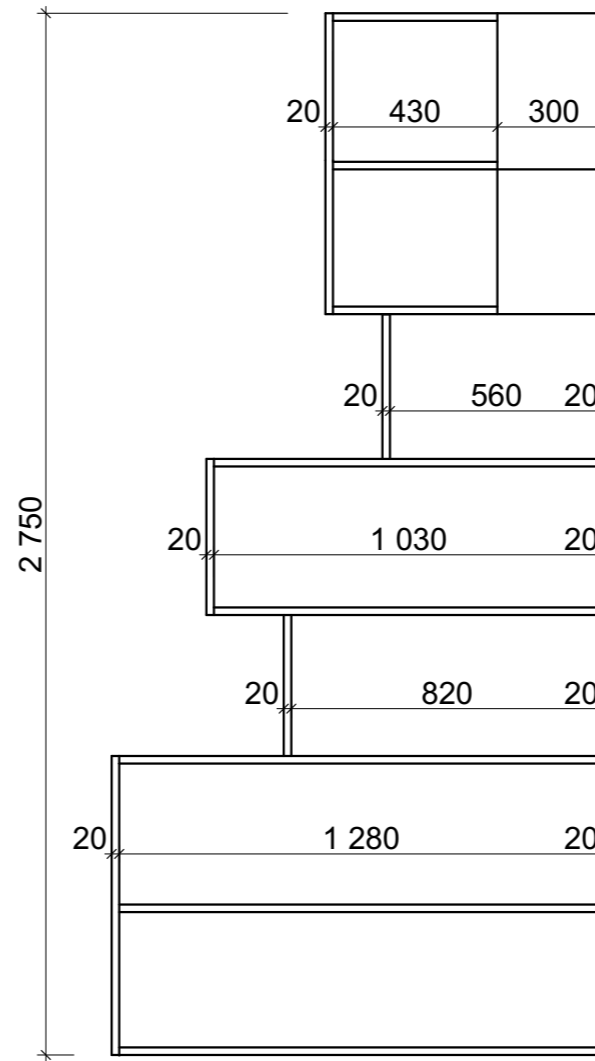

Вид А

Стеллаж Тип 7

Материал: МДФ
-RAL 120 80 50;
-RAL 9003

Количество: 1 шт.

						2019-11/ДПБ			
						Красноярский край, Кежемский район, п. Имбинский, ул. Мира, д. 8			
Изм.	Кол.уч.	Лист	№док	Подпись	Дата	МБУК "Кежемская межпоселенческая Центральная районная библиотека им. А.Ф. Карнаухова"	стадия	лист	листов
				<i>[Signature]</i>		Имбинская сельская библиотека - филиал №4	П	9	
ГИП		В.А.Чирин		<i>[Signature]</i>		Мебель индивидуального изготовления. Стеллаж Тип 7. М 1:20	ООО "А-Стиль" г.Красноярск