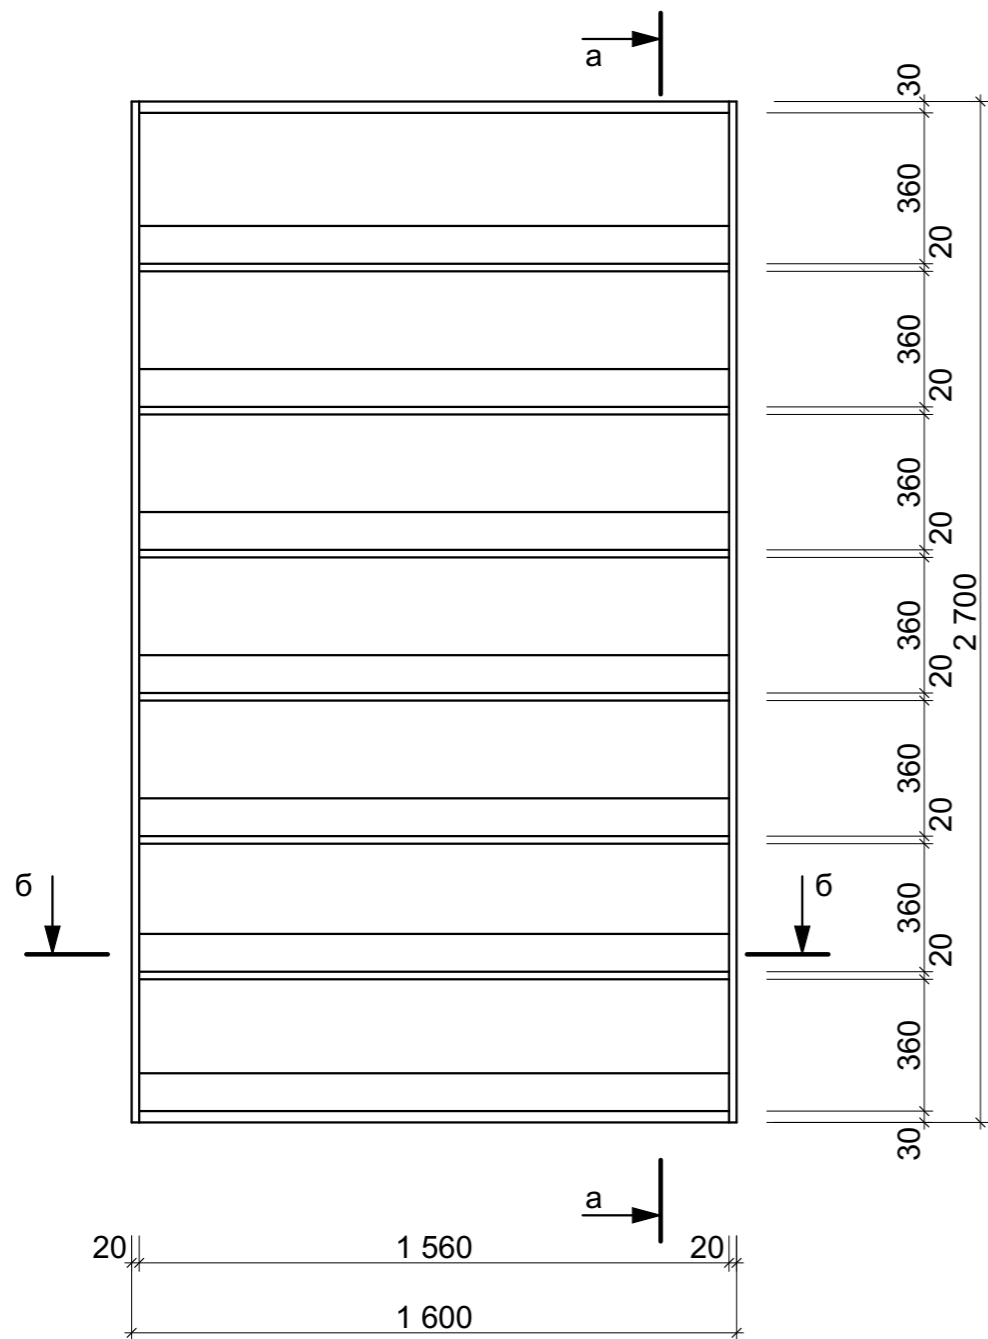

Фронтальный вид