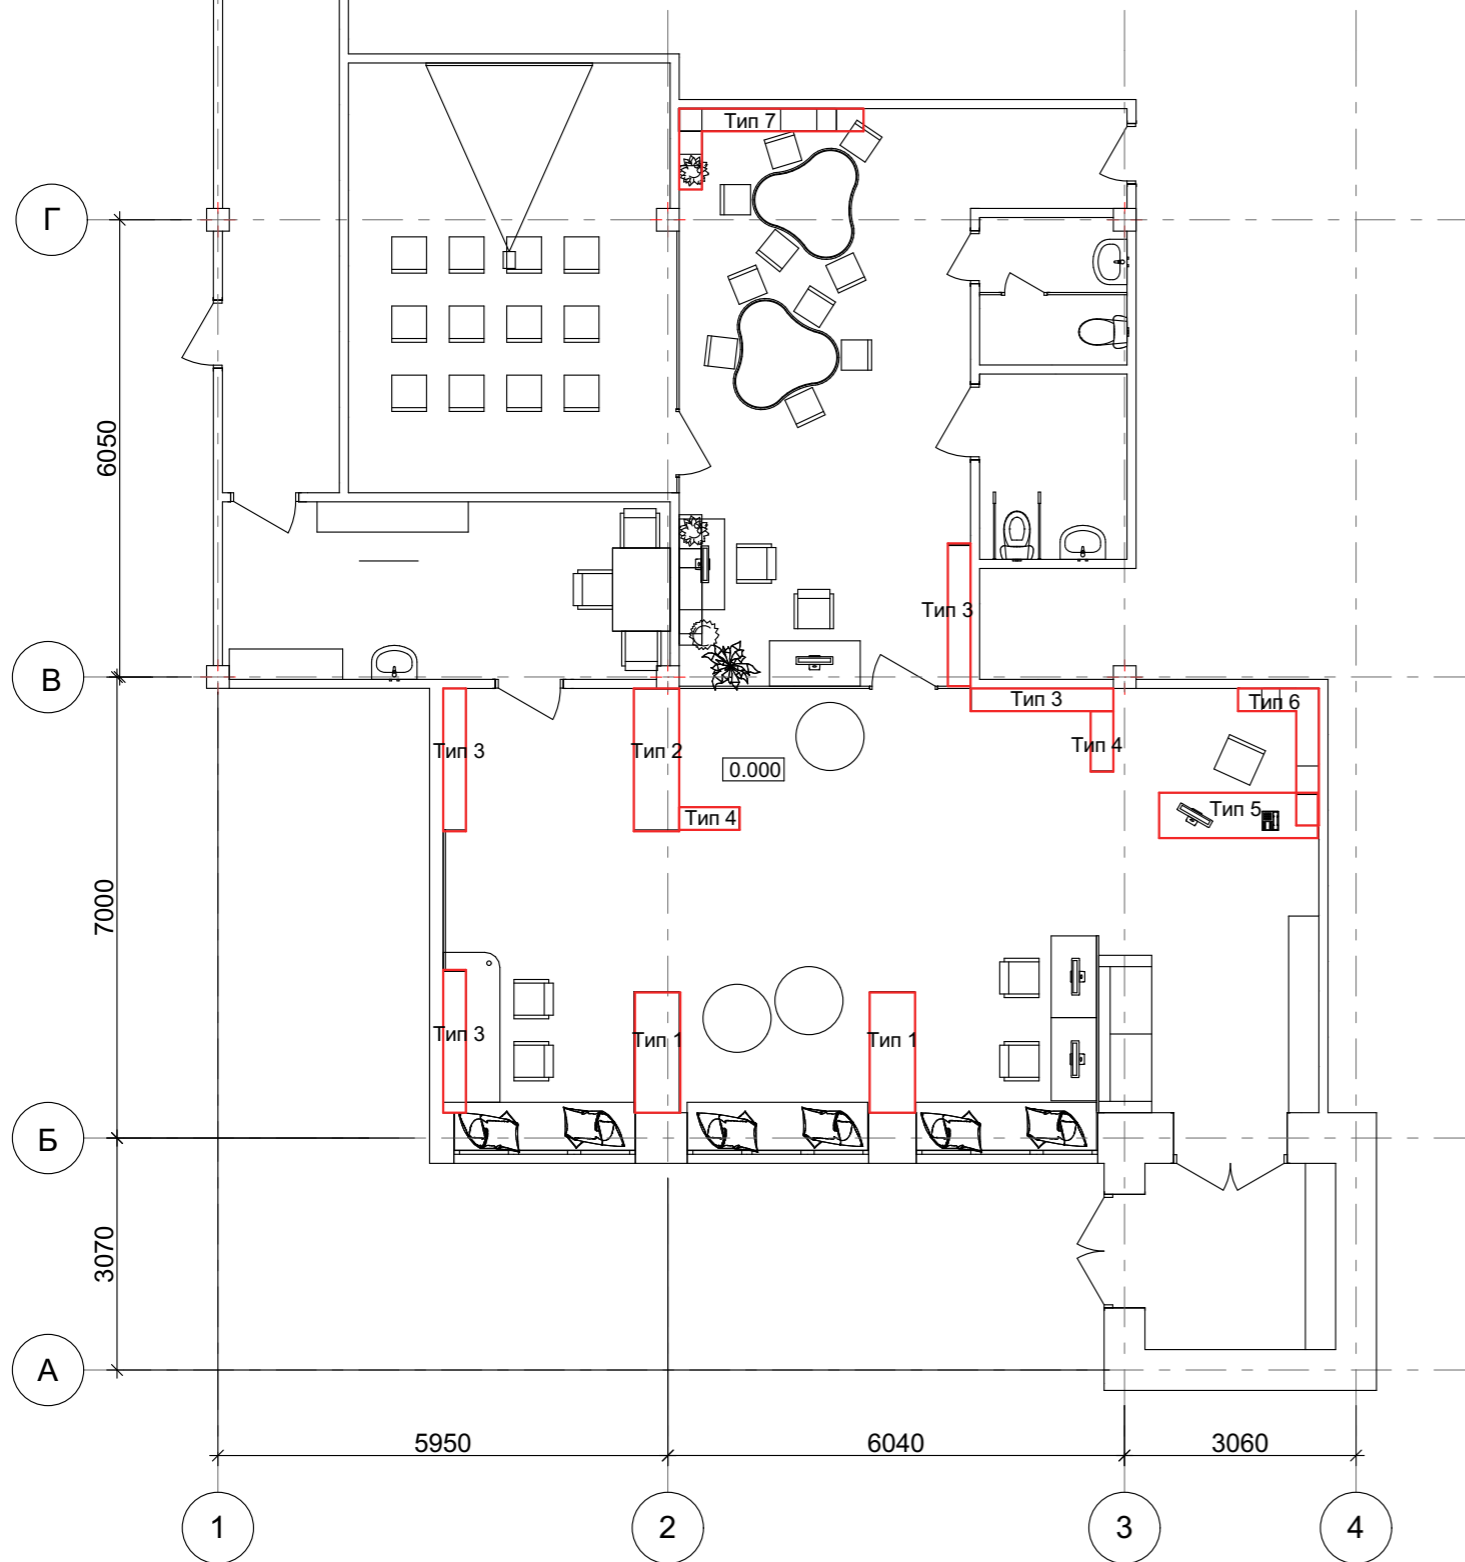

ВЕДОМОСТЬ ЧЕРТЕЖЕЙ

№ п/п	Наименование	Примечание
1	Ведомость чертежей	
2	План расстановки мебели; Схема типов мебели	
3	Мебель индивидуального изготовления. Стеллаж Тип 1. М 1:20	
4	Мебель индивидуального изготовления. Стеллаж Тип 2. М 1:20	
5	Мебель индивидуального изготовления. Стеллаж Тип 3. М 1:20	
6	Мебель индивидуального изготовления. Стеллаж Тип 4. М 1:20	
7	Мебель индивидуального изг. Рабочий стол Тип 5. М 1:20	
8	Мебель индивидуального изготовления. Стеллаж Тип 6. М 1:20	
9	Мебель индивидуального изготовления. Стеллаж Тип 7. М 1:20	
10	Спецификация элементов интерьера и мебели	
11	Спецификация элементов интерьера и мебели	
12	Спецификация элементов интерьера и мебели	

План расстановки мебели (Схема типов мебели)
М 1:100

Экспликация помещений

Номер по плану	Наименование	Площадь, м ²
1	Тамбур	6,0
2	Библиотека (читальный зал)	64,9
3	Комната для персонала	13,6
4	Коридор	11,8
11	Лекционный зал / зона мультимедиа	24,7
16	Санузел для инвалидов	4,9
17	Санузел	3,9
21	Учебно-игровая комната	30,5