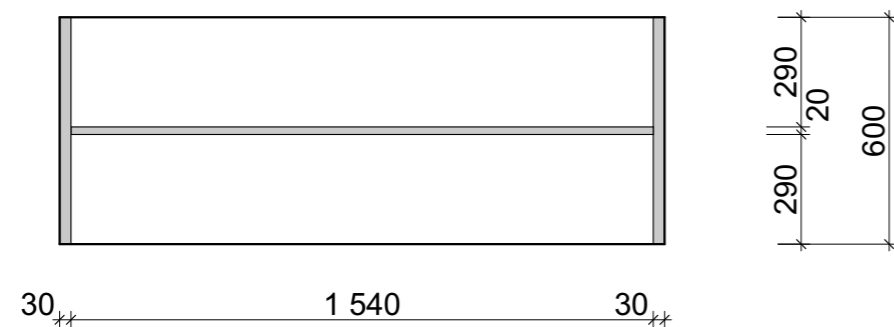

Фронтальный вид

a-a

Вид сбоку

Стеллаж Тип 1

Материал: ЛДСП
-RAL 060 40 50;
-RAL 9003

Количество: 2 шт.

б-б

						2019-11/ДПБ			
						Красноярский край, Кежемский район, п. Имбинский, ул. Мира, д. 8			
Изм.	Кол.уч.	Лист	№док	Подпись	Дата	МБУК "Кежемская межпоселенческая Центральная районная библиотека им. А.Ф. Карнаухова" Имбинская сельская библиотека - филиал №4	стадия	лист	листов
							П	3	
ГИП В.А.Чирин						Мебель индивидуального изготовления. Стеллаж Тип 1. М 1:20	ООО "А-Стиль" г.Красноярск		