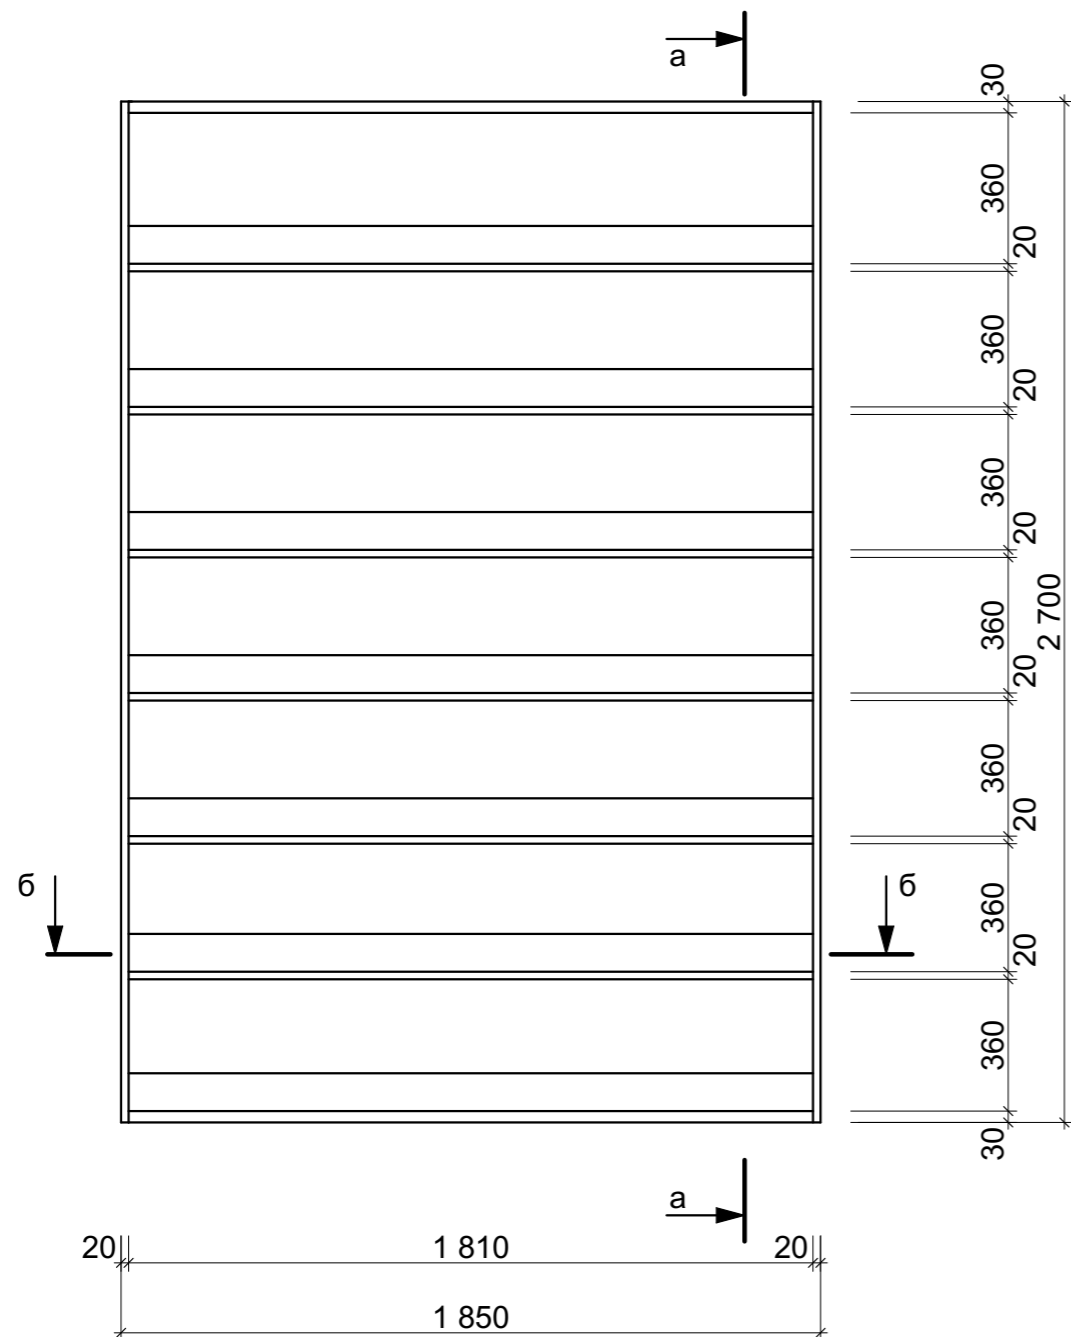

Фронтальный вид