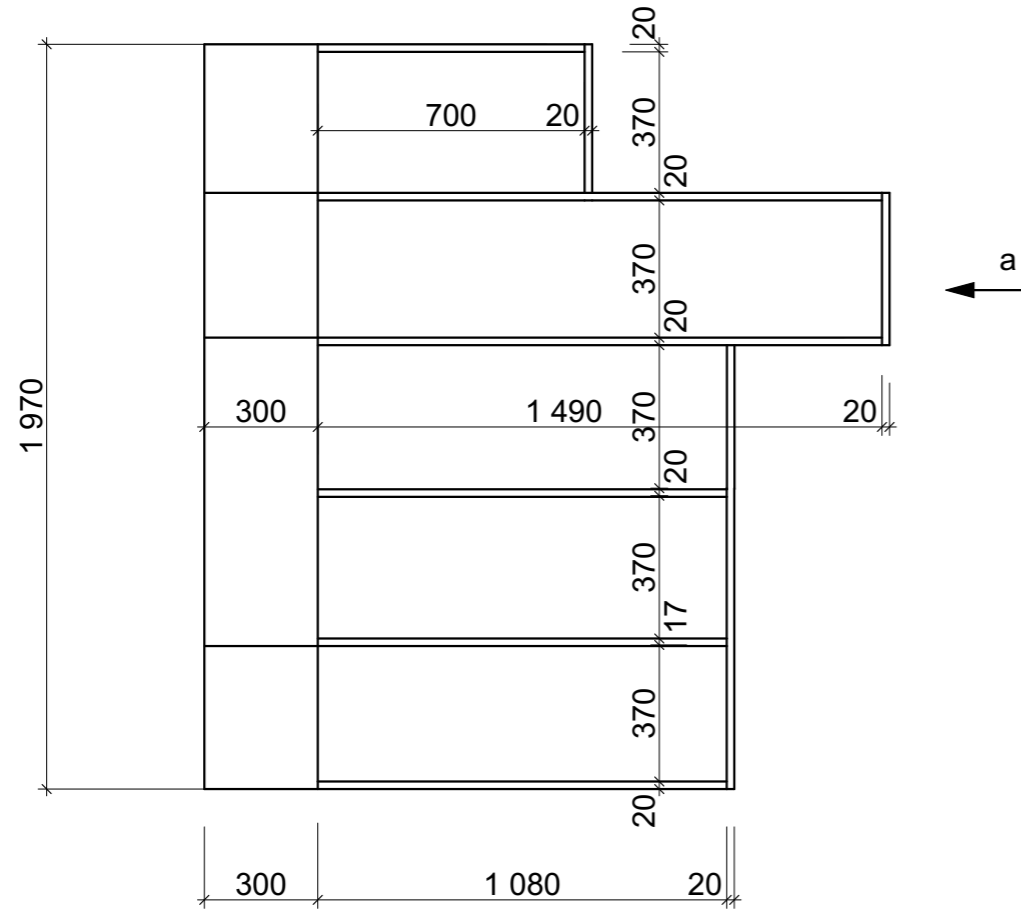

Фронтальный вид