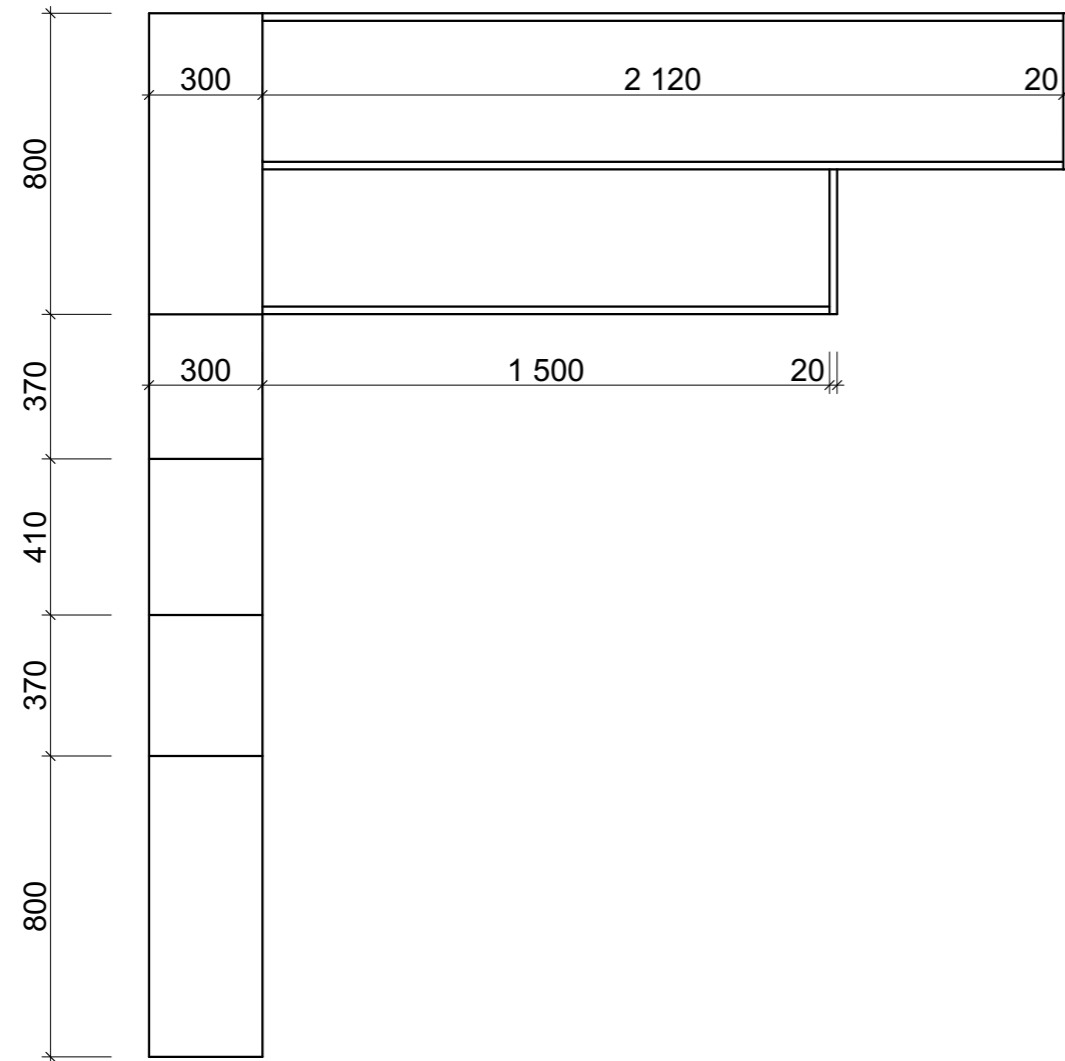

Фронтальный вид