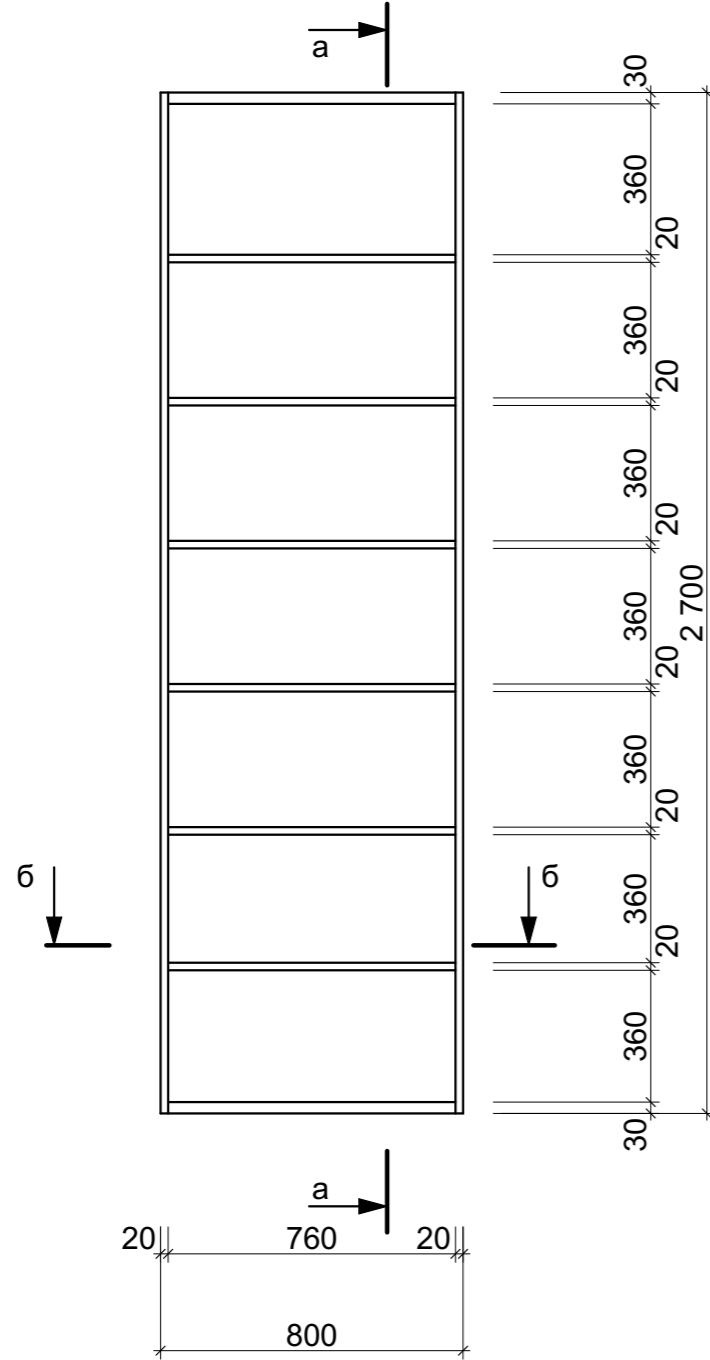

Фронтальный вид