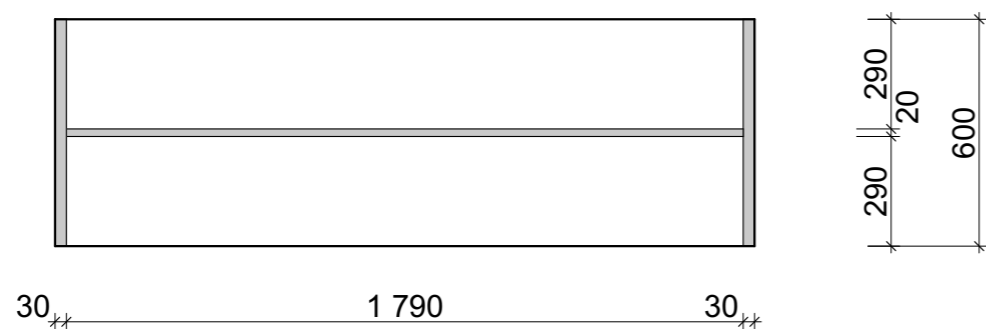

Фронтальный вид

a-a

Вид сбоку

Стеллаж Тип 2

Материал: ЛДСП
-RAL 060 40 50;
-RAL 9003

Количество: 1 шт.

б-б

						2019-11/ДПБ				
						Красноярский край, Кежемский район, п. Имбинский, ул. Мира, д. 8				
Изм.	Кол.уч.	Лист	№док	Подпись	Дата	МБУК "Кежемская межпоселенческая Центральная районная библиотека им. А.Ф. Карнаухова" Имбинская сельская библиотека - филиал №4	стадия	лист	листов	
							П	4		
ГИП						В.А.Чирин	Мебель индивидуального изготовления. Стеллаж Тип 2. М 1:20		ООО "А-Стиль" г.Красноярск	