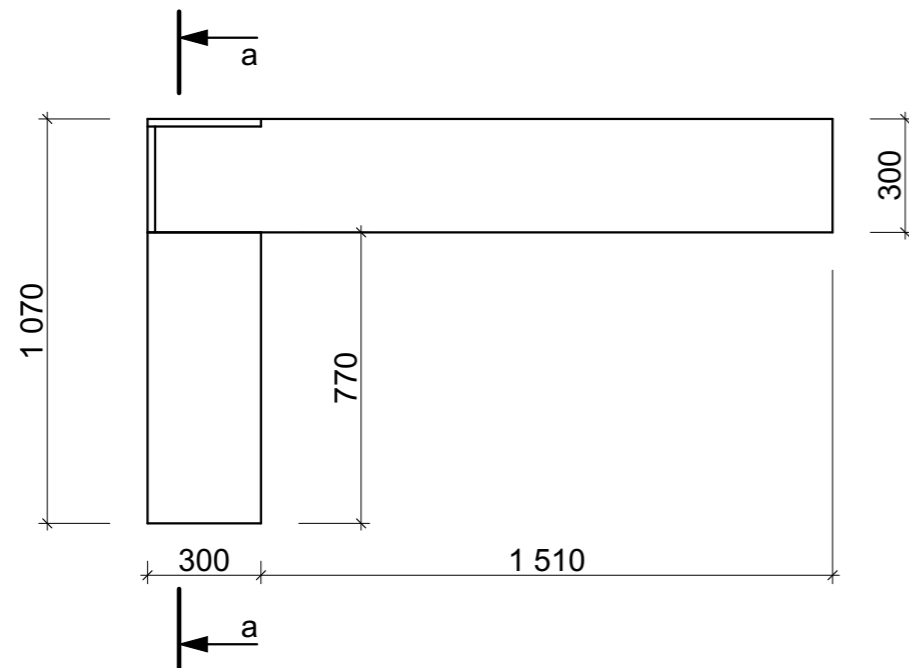

Вид сверху

Стеллаж Тип 6

Материал: МДФ
-RAL 120 80 50;
-RAL 9003

Количество: 1 шт.

						2019-11/ДПБ			
						Красноярский край, Кежемский район, п. Имбинский, ул. Мира, д. 8			
Изм.	Кол.уч.	Лист	Недок	Подпись	Дата	МБУК "Кежемская межпоселенческая Центральная районная библиотека им. А.Ф. Карнаухова"	стадия	лист	листов
						Имбинская сельская библиотека - филиал №4	П	8	
Инженер		В.Сиделев							
Н.контроль		Перемышленников							
ГИП		В.А.Чирин				Мебель индивидуального изготовления. Стеллаж Тип 6. М 1:20	ООО "А-Стиль" г.Красноярск