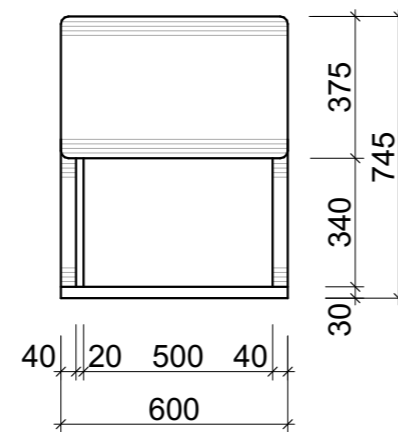

Фронтальный вид

Вид Д

Вид Б

Вид В

Вид Г

Рабочий стол Тип 5

Материал: МДФ
-RAL 120 80 50;
-RAL 9003

Количество: 1 шт.