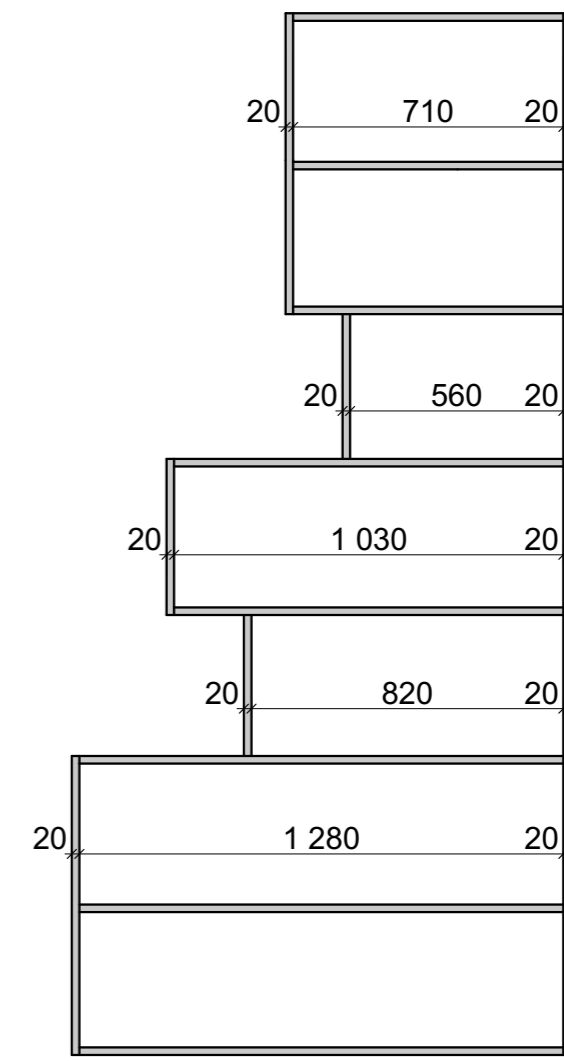

а-а

Стеллаж Тип 7

Материал: МДФ
-RAL 120 80 50;
-RAL 9003

Количество: 1 шт.

						2019-11/ДПБ			
						Красноярский край, Кежемский район, п. Имбинский, ул. Мира, д. 8			
Изм.	Кол.уч.	Лист	№док	Подпись	Дата	МБУК "Кежемская межпоселенческая Центральная районная библиотека им. А.Ф. Карнаухова"	стадия	лист	листов
				<i>[Signature]</i>		Имбинская сельская библиотека - филиал №4	П	9	
ГИП		В.А.Чирин		<i>[Signature]</i>		Мебель индивидуального изготовления. Стеллаж Тип 7. М 1:20	ООО "А-Стиль" г.Красноярск