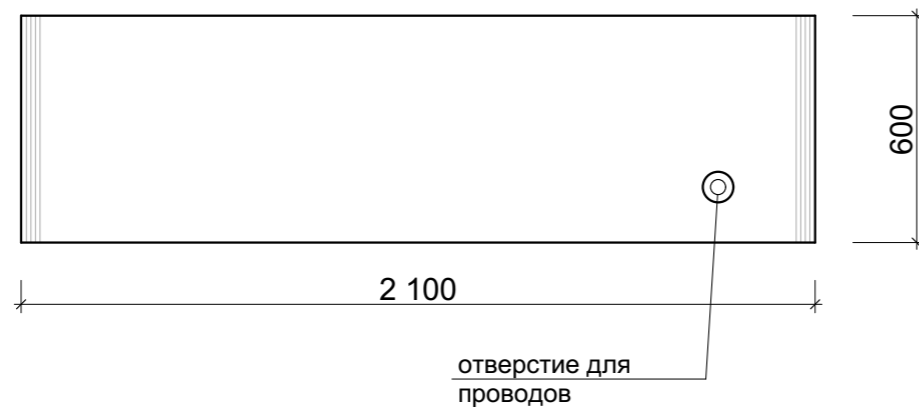

Фронтальный вид

Вид Д

Вид Б

Вид В

Вид Г

Рабочий стол Тип 5

Материал: МДФ
-RAL 120 80 50;
-RAL 9003

Количество: 1 шт.