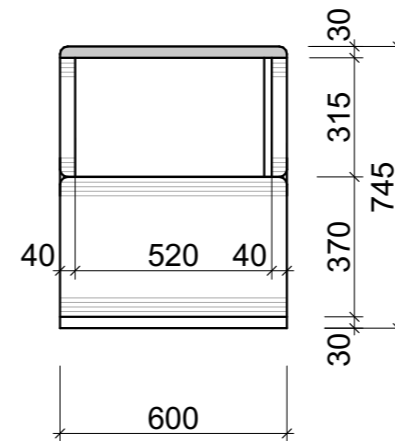

Фронтальный вид

Вид Д

Вид Б

Вид В

Вид Г

Рабочий стол Тип 5

Материал: МДФ
-RAL 120 80 50;
-RAL 9003

Количество: 1 шт.