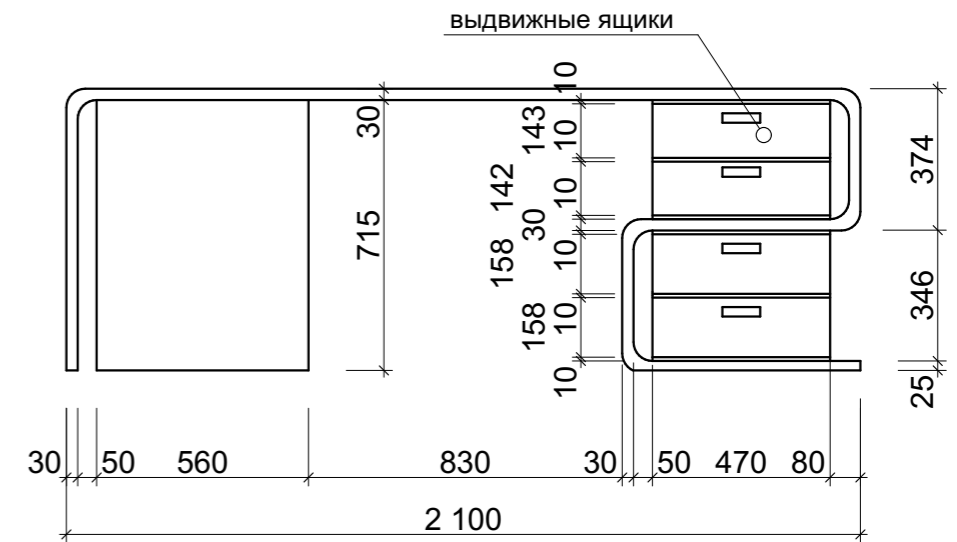

Вид Д

Рабочий стол Тип 5

Материал: МДФ
-RAL 120 80 50;
-RAL 9003

Количество: 1 шт.

						2019-11/ДПБ			
						Красноярский край, Кежемский район, п. Имбинский, ул. Мира, д. 8			
Изм.	Кол.уч.	Лист	Недок	Подпись	Дата	МБУК "Кежемская межпоселенческая Центральная районная библиотека им. А.Ф. Карнаухова" Имбинская сельская библиотека - филиал №4	стадия	лист	листов
							П	7	
						Мебель индивидуального изготовления. Рабочий стол Тип 5. М 1:20	ООО "А-Стиль" г.Красноярск		
ГИП		В.А.Чирин