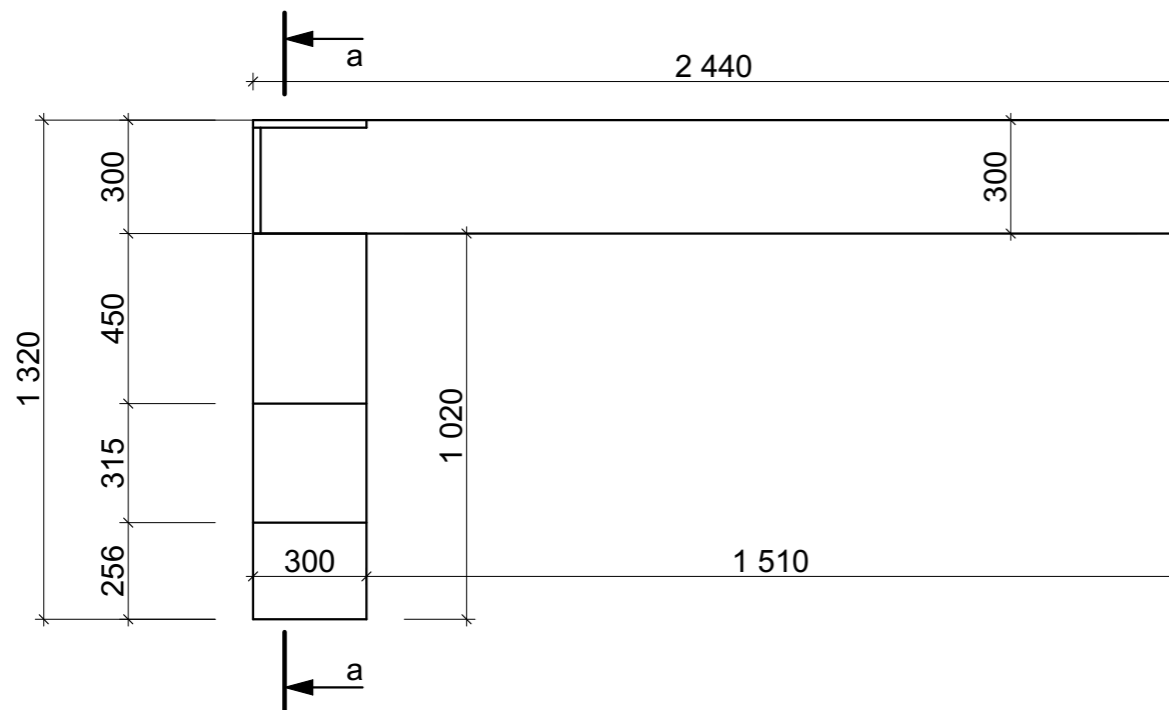

Вид сверху

Стеллаж Тип 7