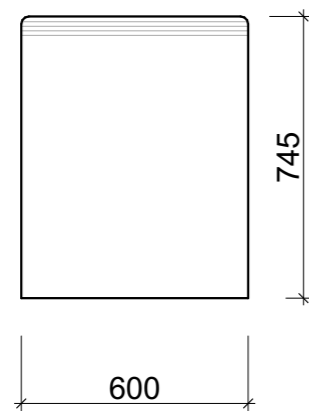

Вид Б

Рабочий стол Тип 5

Материал: МДФ
-RAL 120 80 50;
-RAL 9003

Количество: 1 шт.

						2019-11/ДПБ			
						Красноярский край, Кежемский район, п. Имбинский, ул. Мира, д. 8			
Изм.	Кол.уч.	Лист	Недок	Подпись	Дата	МБУК "Кежемская межпоселенческая Центральная районная библиотека им. А.Ф. Карнаухова" Имбинская сельская библиотека - филиал №4	стадия	лист	листов
							П	7	
						Мебель индивидуального изготовления. Рабочий стол Тип 5. М 1:20	ООО "А-Стиль" г.Красноярск		
ГИП		В.А.Чирин