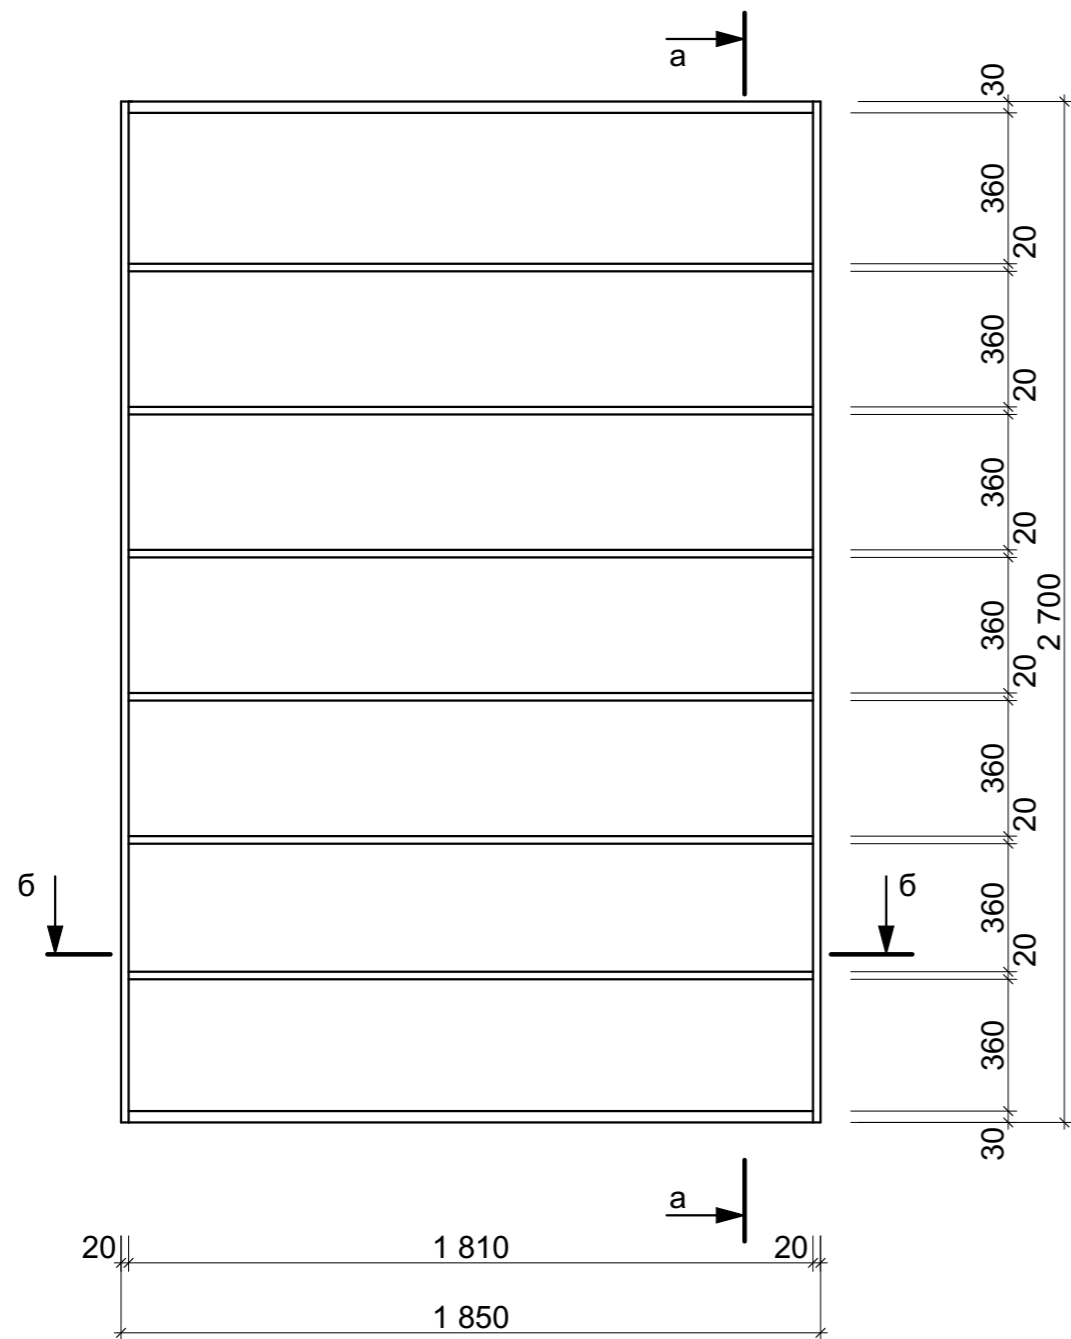

Фронтальный вид