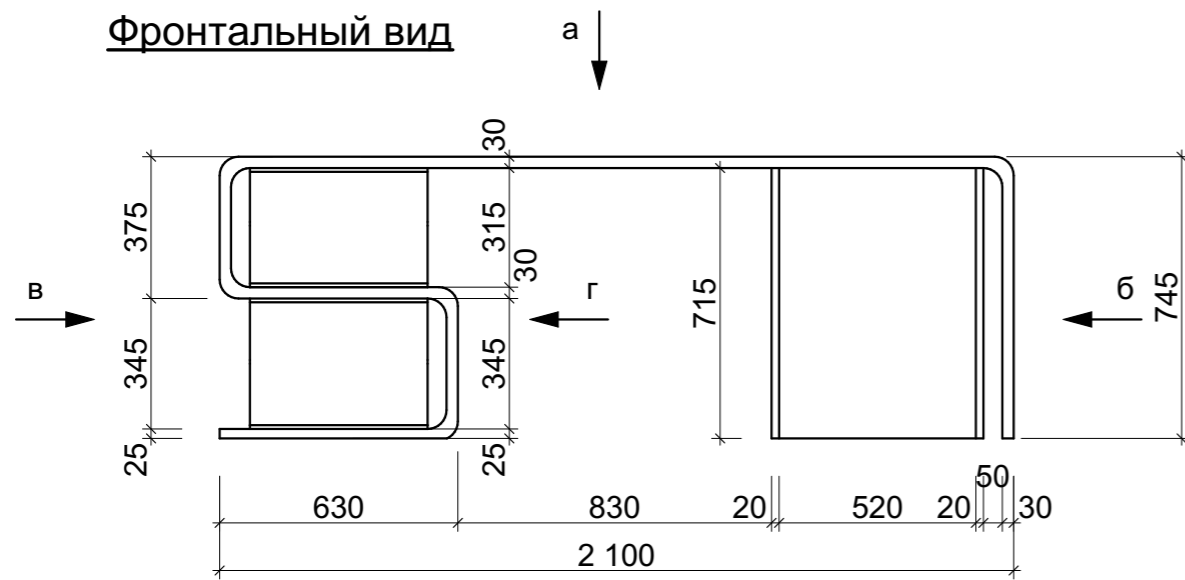

Фронтальный вид