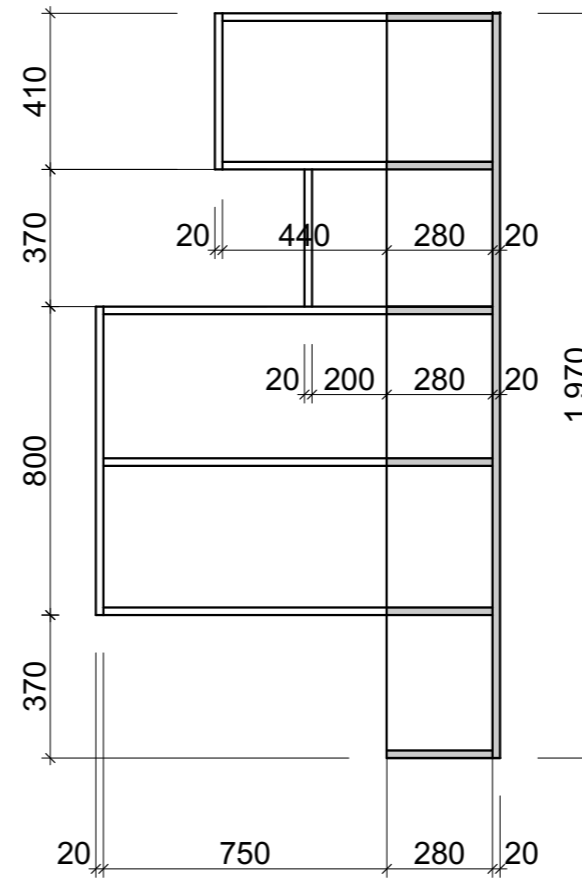

Фронтальный вид

a-a

Вид А

Вид сверху

Стеллаж Тип 6

Материал: МДФ
-RAL 120 80 50;
-RAL 9003

Количество: 1 шт.

						2019-11/ДПБ			
						Красноярский край, Кежемский район, п. Имбинский, ул. Мира, д. 8			
Изм.	Кол.уч.	Лист	Недок	Подпись	Дата	МБУК "Кежемская межпоселенческая Центральная районная библиотека им. А.Ф. Карнаухова"	стадия	лист	листов
						Имбинская сельская библиотека - филиал №4	П	8	
Инженер		В.Сиделев							
Н.контроль		Перемышленников							
ГИП		В.А.Чирин				Мебель индивидуального изготовления. Стеллаж Тип 6. М 1:20	ООО "А-Стиль" г.Красноярск