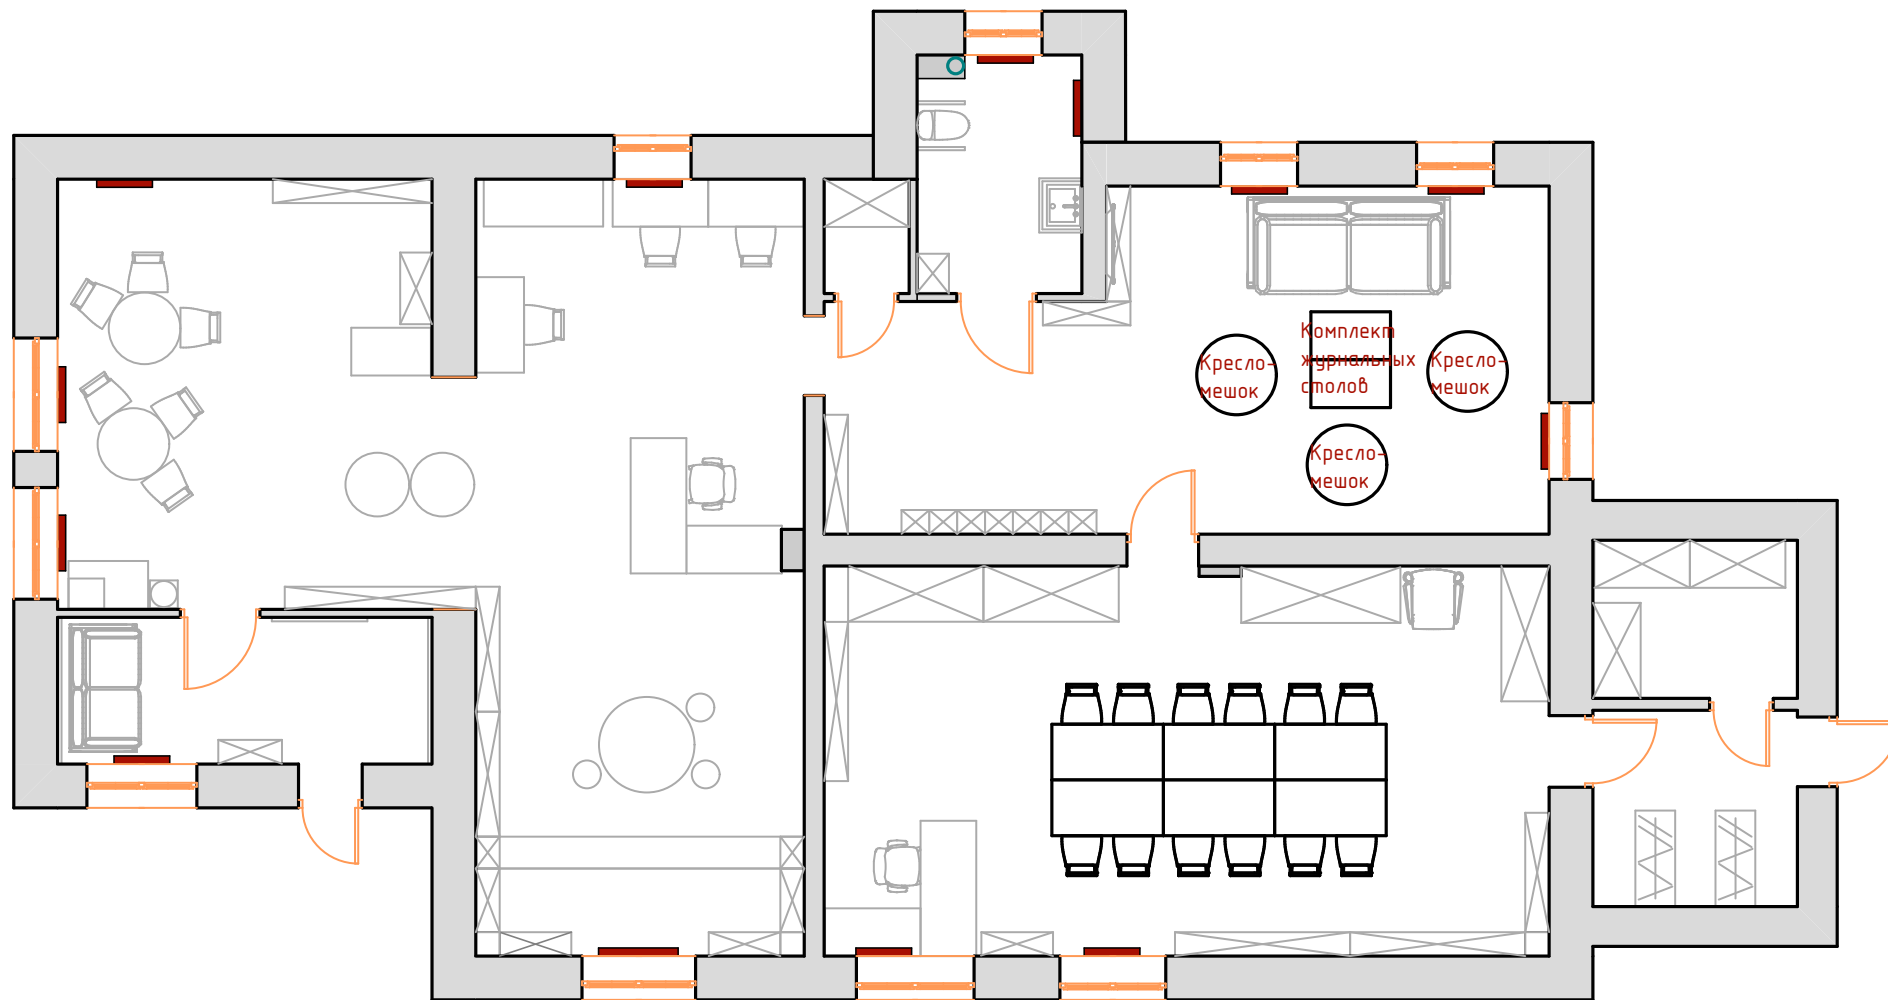

Инв.№ подл.	Подп. и дата	Взам. инв.№

План расстановки мебели (вариант трансформации 1) М 1:100

Примечания:

- Не снимать размеры с чертежа, использовать только проставленные размеры. После черновых работ все размеры снимаются и корректируются в обязательном порядке!
- Не для изготовления узлов, требуется сверка с фактическими размерами.
- Монтаж и подвод коммуникаций проводить по тех.требованиям производителя оборудования.