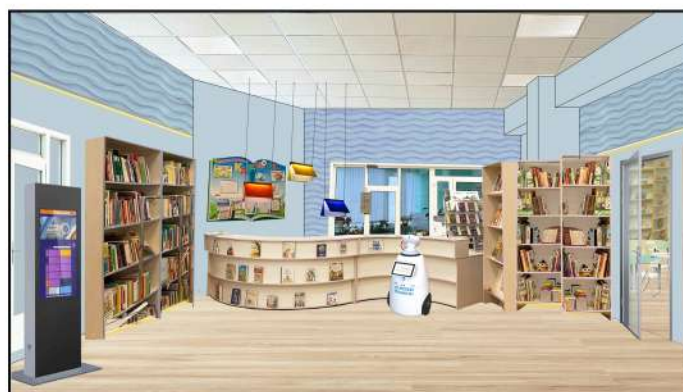

1. Концептуальное решение абонеента Центральной детской библиотеки г. Курчатова

Стеклопанельная
дверь

Интерактивный
киоск

Линолеум LEROY MERLIN
«Танзани» 32 класс

3D панели «Алеп Гранд»
№70 «ЛИСТЬЯ НА ПЕСКЕ»
(под покраску)

3. Концептуальное решение игровой комнаты Центральной детской библиотеки г. Курчатова

2. Концептуальное решение читального зала Центральной детской библиотеки г. Курчатова