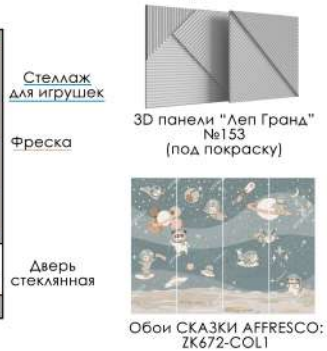

1. Концептуальное решение абонеента Центральной детской библиотеки г. Курчатова

Стеклопанельная
дверь

Интерактивный
киоск

Линолеум LEROY MERLIN
«Танзани» 32 класс

3D панели «Алеп Гранд»
№70 «ЛИСТЬЯ НА ПЕСКЕ»
(под покраску)

3. Концептуальное решение игровой комнаты Центральной детской библиотеки г. Курчатова

2. Концептуальное решение читального зала Центральной детской библиотеки г. Курчатова