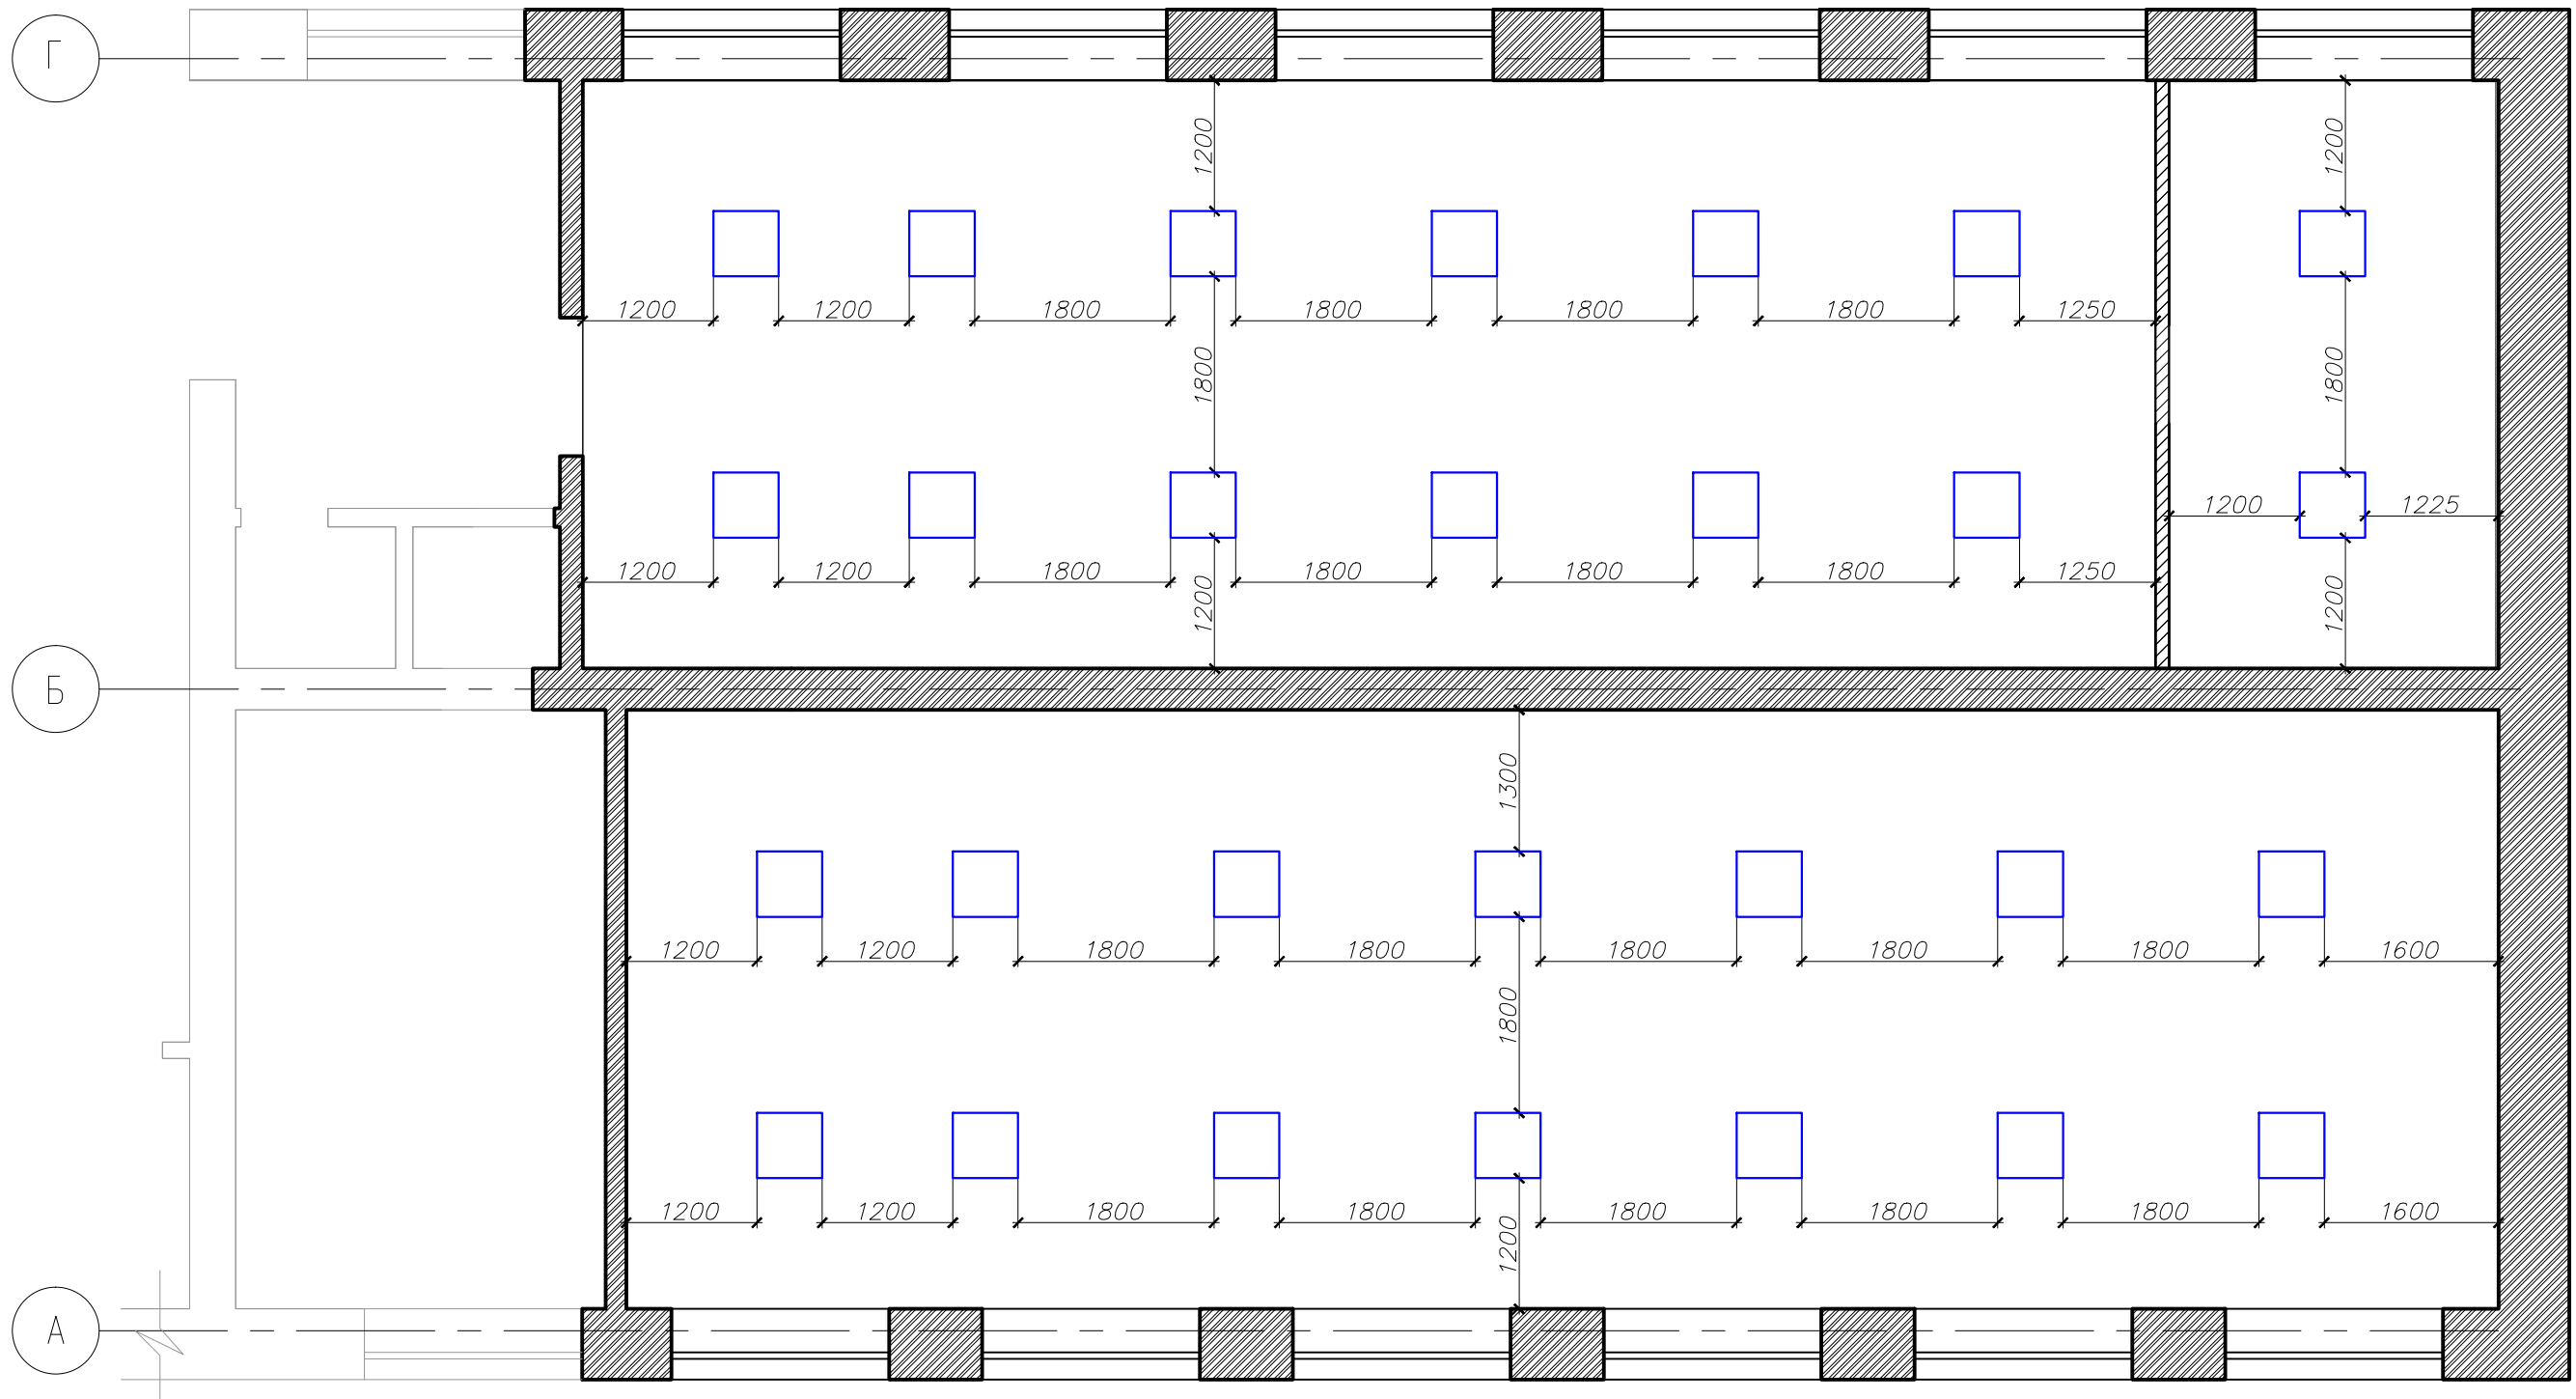

Согласовано

Инв. № подл.	
Погр. и дата	
Взам. инв. №	

Экспликация потолочных покрытий:

Потолок	Площадь, м.кв.
 — Потолочная плита Armstrong, серия Lilia, 600x600x15, по метал. каркасу	284,3

						TS.DP198				
						Дизайн проект Эртильского Городского филиала по обслуживанию детей городского поселения г.Эртиль, Воронежской области Муниципального казенного учреждения культуры Эртильского муниципального района "Эртильская межпоселенческая библиотека"				
Изм.	Код уч.	Лист	№ док.	Дата	Погр.	Дизайн проект, 2 этаж		Стадия	Лист	Листов
Разработал	Нобокшенова							ЭС	7	24
Проверил	Нобиков									
Н. контр.	Безрягина									
						План потолка, М1:75		000 "Технологии пространства"		