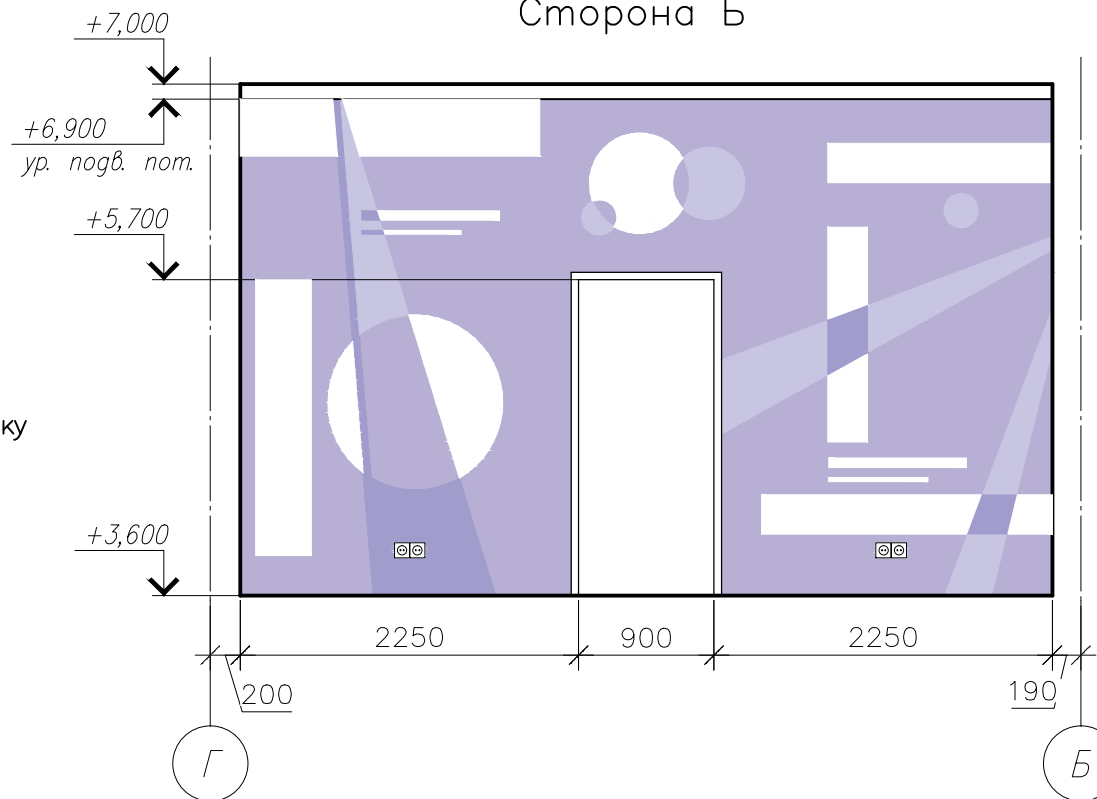

Сторона А

— Влагостойкая
мощающаяся краска Tikkurila
Цвет: RAL 4011

Примечание:
При окрашивании стен с рисунками "Авангарг" использовать колеровку
основного цвета стен с белым RAL 9010.

Сторона Б

Схема видовых точек помещения: