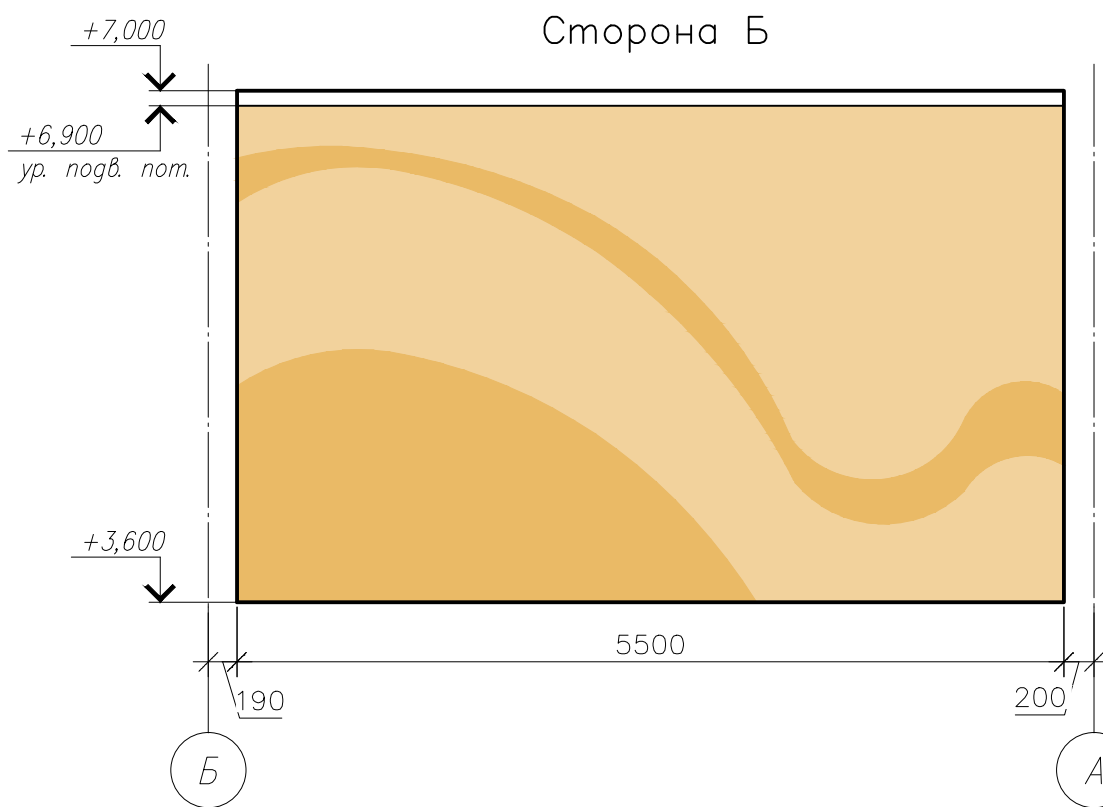

Сторона А

Сторона Б

- Влагостойкая моющаяся краска Tikkurila Цвет: RAL 2004
- Влагостойкая моющаяся краска Tikkurila Цвет: RAL 2008

Согласовано

Инв. № подл. | Погр. и дата | Взам. инв. №

						TS.DP198					
						Дизайн проект Эртильского Городского филиала по обслуживанию детей городского поселения г.Эртиль, Воронежской области Муниципального казенного учреждения культуры Эртильского муниципального района "Эртильская межпоселенческая библиотека"					
Изм.	Код уч.	Лист	№ док	Дата	Погр.	Дизайн проект, 2 этаж			Стадия	Лист	Листов
Разработал	Новокшенова								ЭС	13	24
Проверил	Новиков					Зал 2, развертка сторона А,Б, М1:50			000 "Технологии пространства"		
Н. контр.	Безрядина