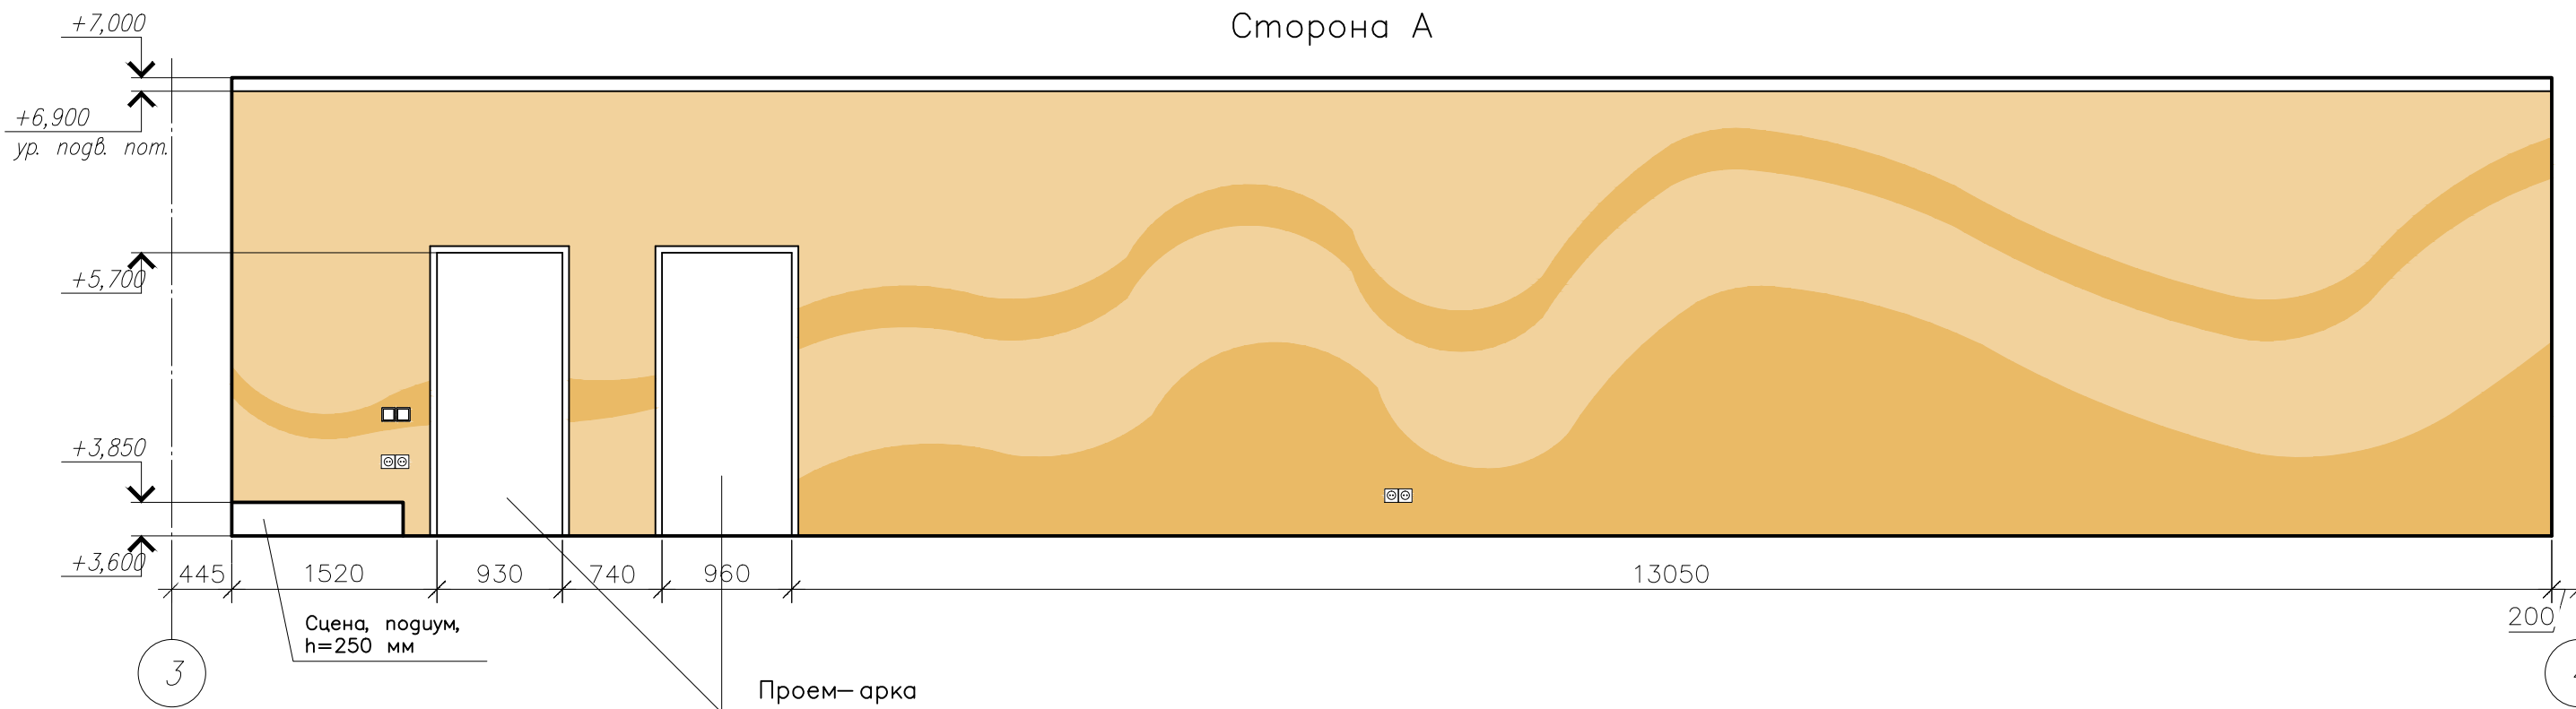

Сторона А

Сторона Б

- Влагостойкая моющаяся краска Tikkurila Цвет: RAL 2004
- Влагостойкая моющаяся краска Tikkurila Цвет: RAL 2008

Согласовано

Инв. № подл. | Погр. и дата | Взам. инв. №

						TS.DP198					
						Дизайн проект Эртильского Городского филиала по обслуживанию детей городского поселения г.Эртиль, Воронежской области Муниципального казенного учреждения культуры Эртильского муниципального района "Эртильская межпоселенческая библиотека"					
Изм.	Код уч.	Лист	№ док	Дата	Погр.	Дизайн проект, 2 этаж			Стадия	Лист	Листов
Разработал	Новокшенова								ЭС	13	24
Проверил	Новиков					Зал 2, развертка сторона А,Б, М1:50			000 "Технологии пространства"		
Н. контр.	Безрядина