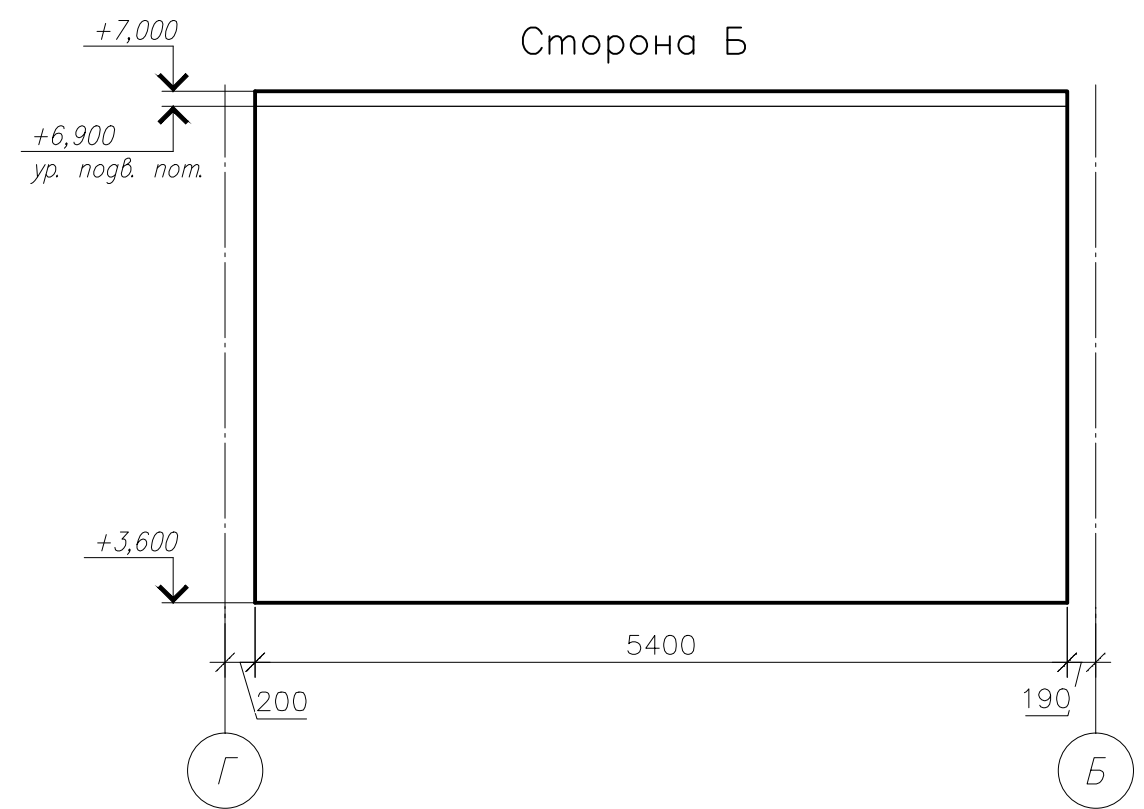

— Влагостойкая
моющаяся краска Tikkurila
Цвет: RAL 9010

Согласовано

Инв. № подл. | Погр. и дата | Взам. инв. №

						TS.DP198						
						Дизайн проект Эртильского Городского филиала по обслуживанию детей городского поселения г.Эртиль, Воронежской области Муниципального казенного учреждения культуры Эртильского муниципального района "Эртильская межпоселенческая библиотека"						
Изм.	Код уч.	Лист	№ док	Дата	Погр.	Дизайн проект, 2 этаж		Стадия	Лист	Листов		
								ЭС	15	24		
Разработал: Новокшенова Проверил: Новиков Н. контр.: Безрягина						Книгохранилище, развертка сторона А,Б,В,Г, М1:50		000 "Технологии пространства"