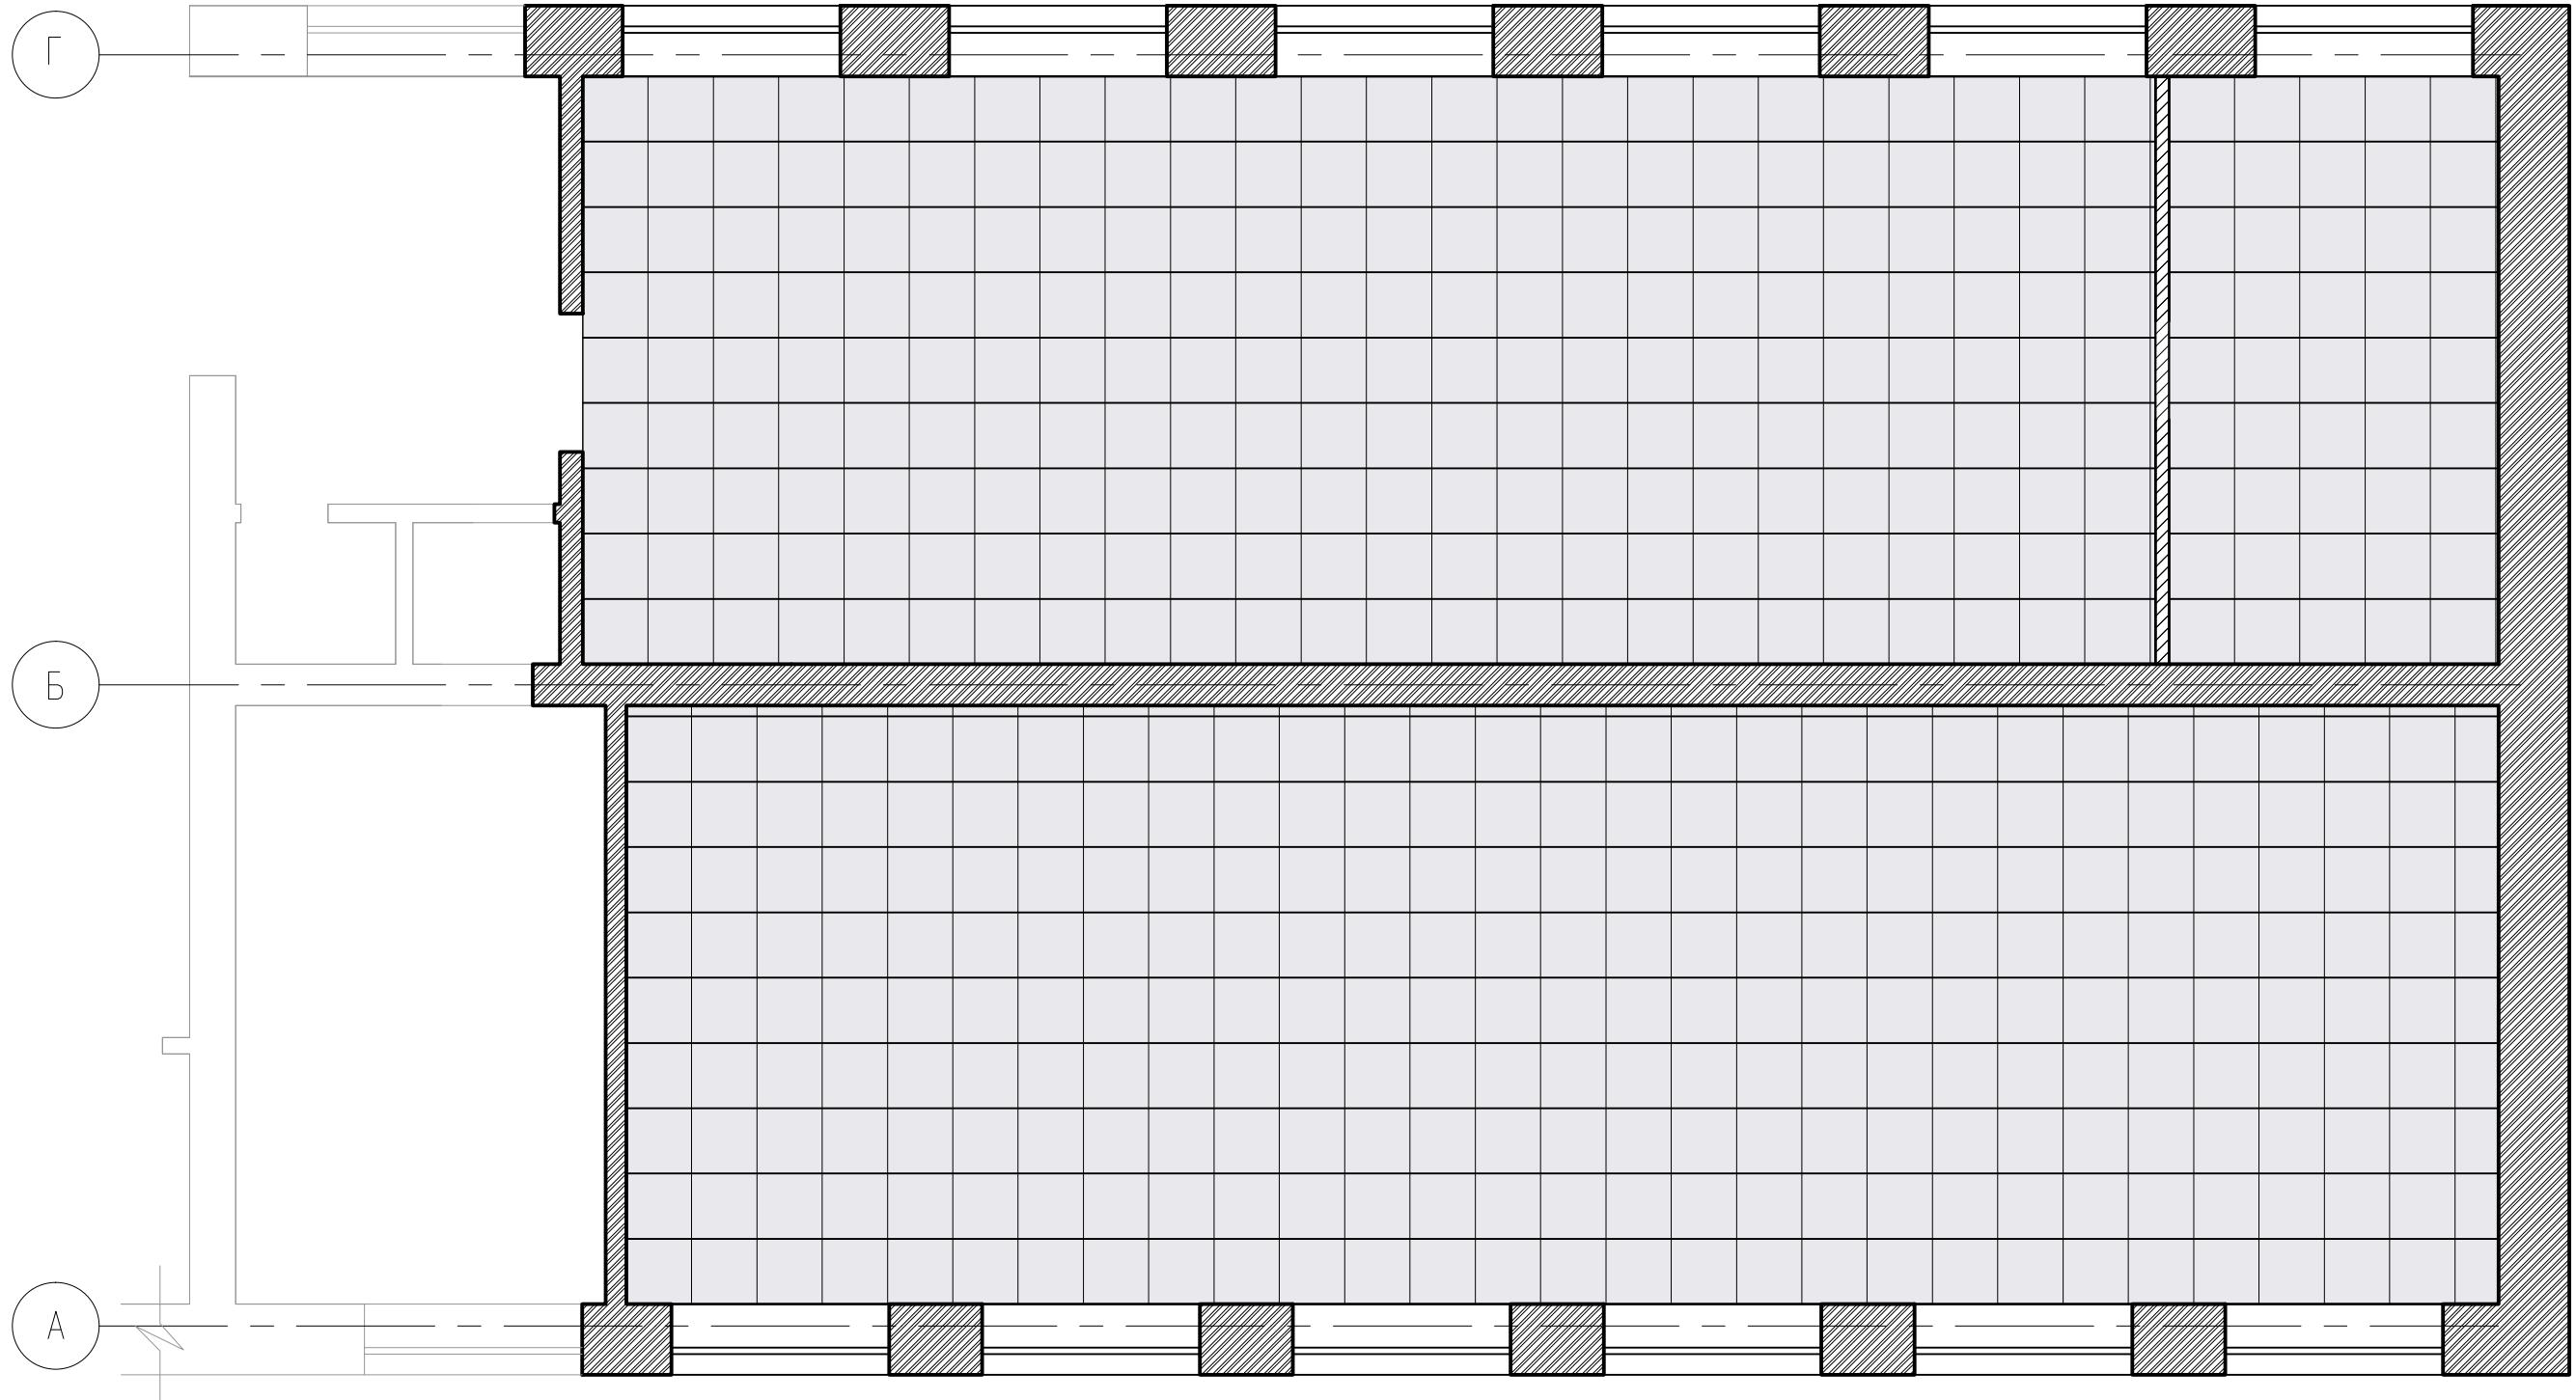

Согласовано

Инв. № подл.	
Погр. и дата	
Взам. инв. №	

Экспликация потолочных покрытий:

Потолок	Площадь, м.кв.
— Потолочная плита Armstrong, серия Lilia, 600x600x15, по метал. каркасу	284,3

						TS.DP198				
						Дизайн проект Эртильского Городского филиала по обслуживанию детей городского поселения г.Эртиль, Воронежской области Муниципального казенного учреждения культуры Эртильского муниципального района "Эртильская межпоселенческая библиотека"				
Изм.	Код уч.	Лист	№ док.	Дата	Погр.	Дизайн проект, 2 этаж		Стадия	Лист	Листов
Разработал	Нобокшенова							ЭС	7	24
Проверил	Нобиков									
Н. контр.	Безрягина									
						План потолка, М1:75		000 "Технологии пространства"