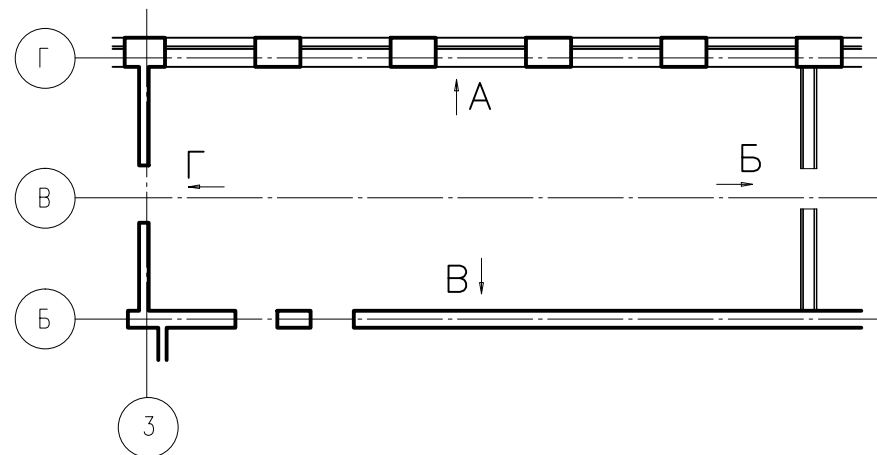

Схема видовых точек помещения: