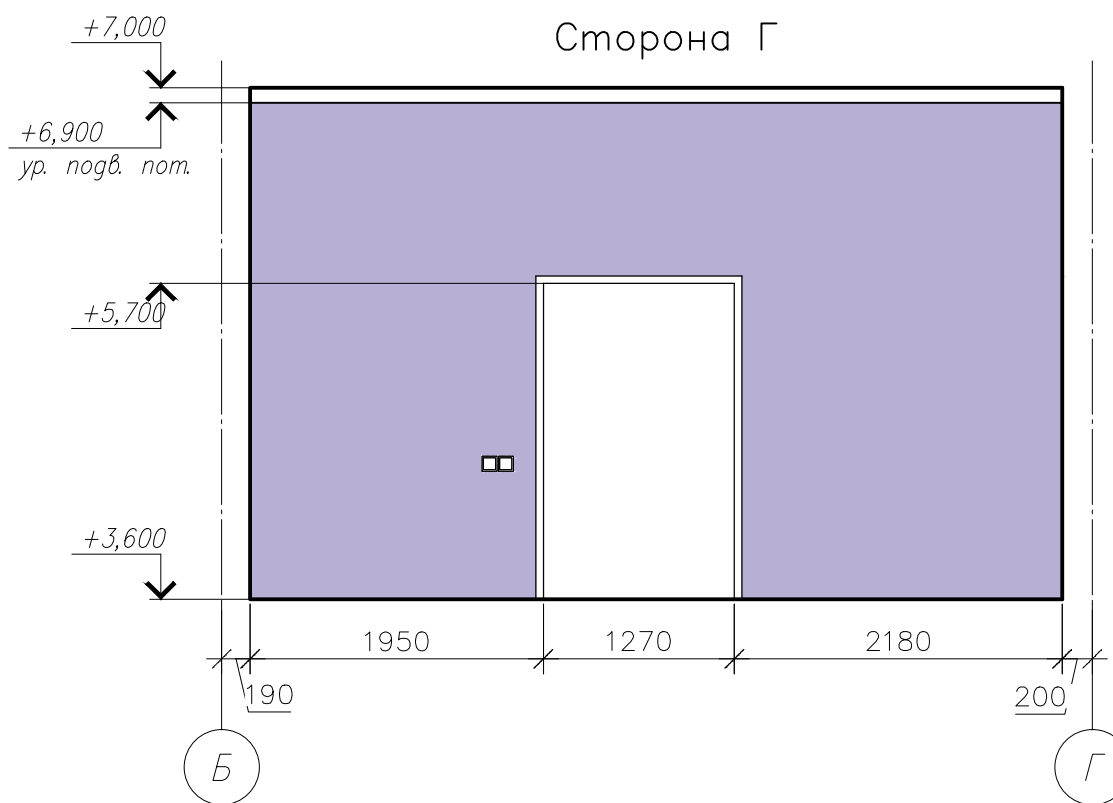

Сторона В

Сторона Г

— Влагостойкая моющаяся краска Tikkurila Цвет: RAL 4011

						TS.DP198					
						Дизайн проект Эртильского Городского филиала по обслуживанию детей городского поселения г.Эртиль, Воронежской области Муниципального казенного учреждения культуры Эртильского муниципального района "Эртильская межпоселенческая библиотека"					
Изм.	Код уч.	Лист	№ док	Дата	Погн.	Дизайн проект, 2 этаж			Стадия	Лист	Листов
Разработал	Нобокшенова								ЭС	12	24
Проверил	Нобиков					Зал 1, развертка сторона В,Г, М1:50			000 "Технологии пространства"		
Н. контр.	Безрядина										

Согласовано

Инв. № подл. | Погр. и дата | Взам. инв. №