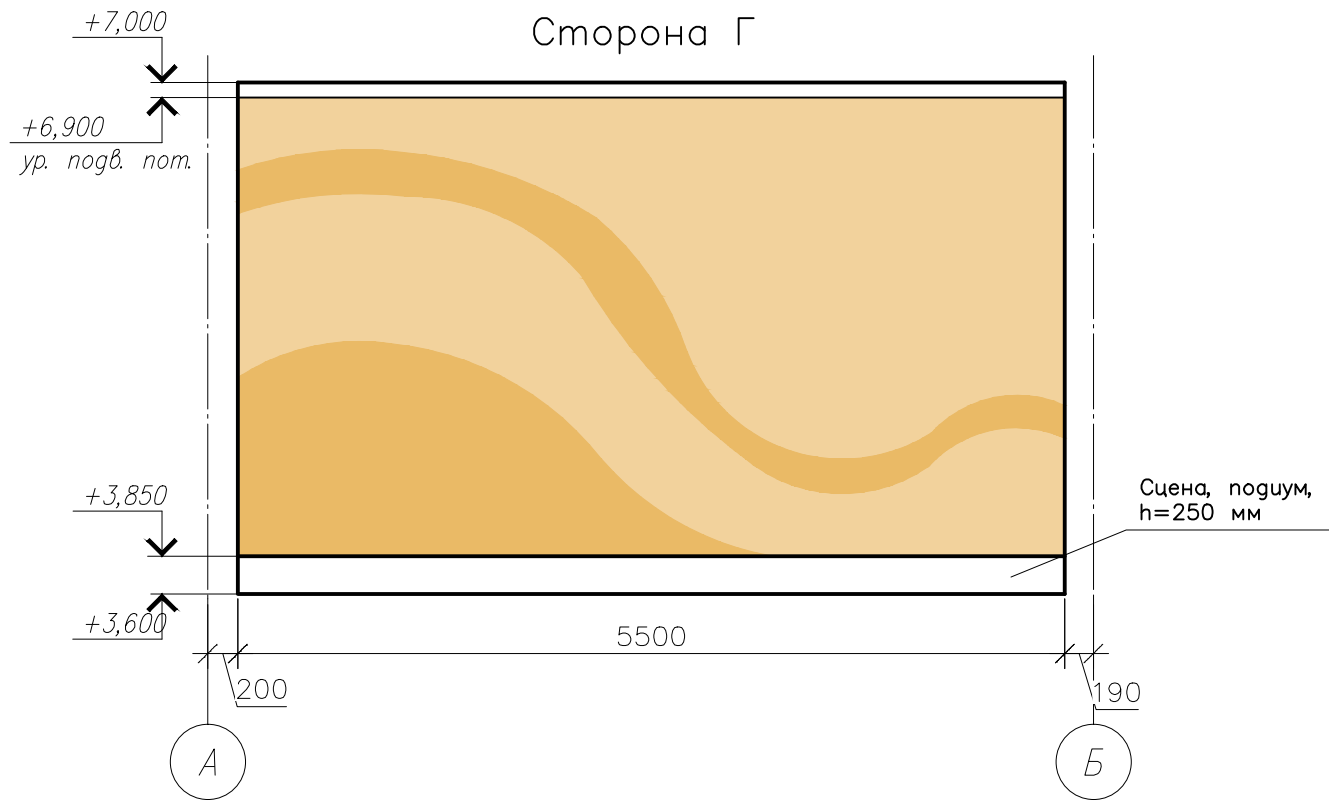

Сторона В

Сторона Г

- Влагостойкая моющаяся краска Tikkurila Цвет: RAL 2004
- Влагостойкая моющаяся краска Tikkurila Цвет: RAL 2008

Схема видовых точек помещения:

Согласовано

Инв. № подл. Погр. и дата Взам. инв. №