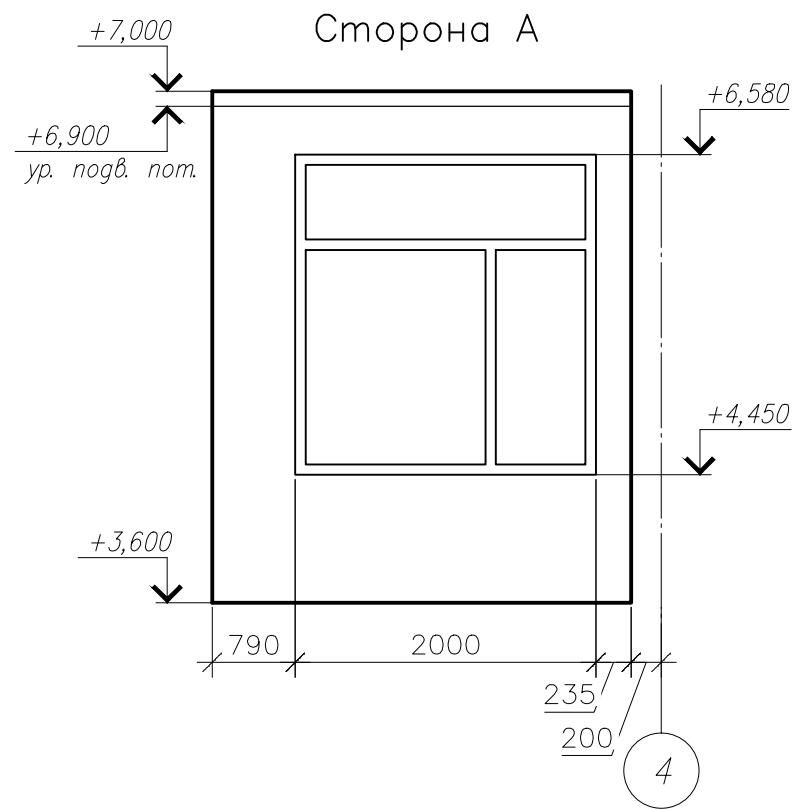

— Влагостойкая
моющаяся краска Tikkurila
Цвет: RAL 9010

Согласовано

Инв. № подл. | Погр. и дата | Взам. инв. №

						TS.DP198						
						Дизайн проект Эртильского Городского филиала по обслуживанию детей городского поселения г.Эртиль, Воронежской области Муниципального казенного учреждения культуры Эртильского муниципального района "Эртильская межпоселенческая библиотека"						
Изм.	Код уч.	Лист	№ док	Дата	Погр.	Дизайн проект, 2 этаж		Стадия	Лист	Листов		
								ЭС	15	24		
Разработал: Новокшенова Проверил: Новиков Н. контр.: Безрягина						Книгохранилище, развертка сторона А,Б,В,Г, М1:50		000 "Технологии пространства"