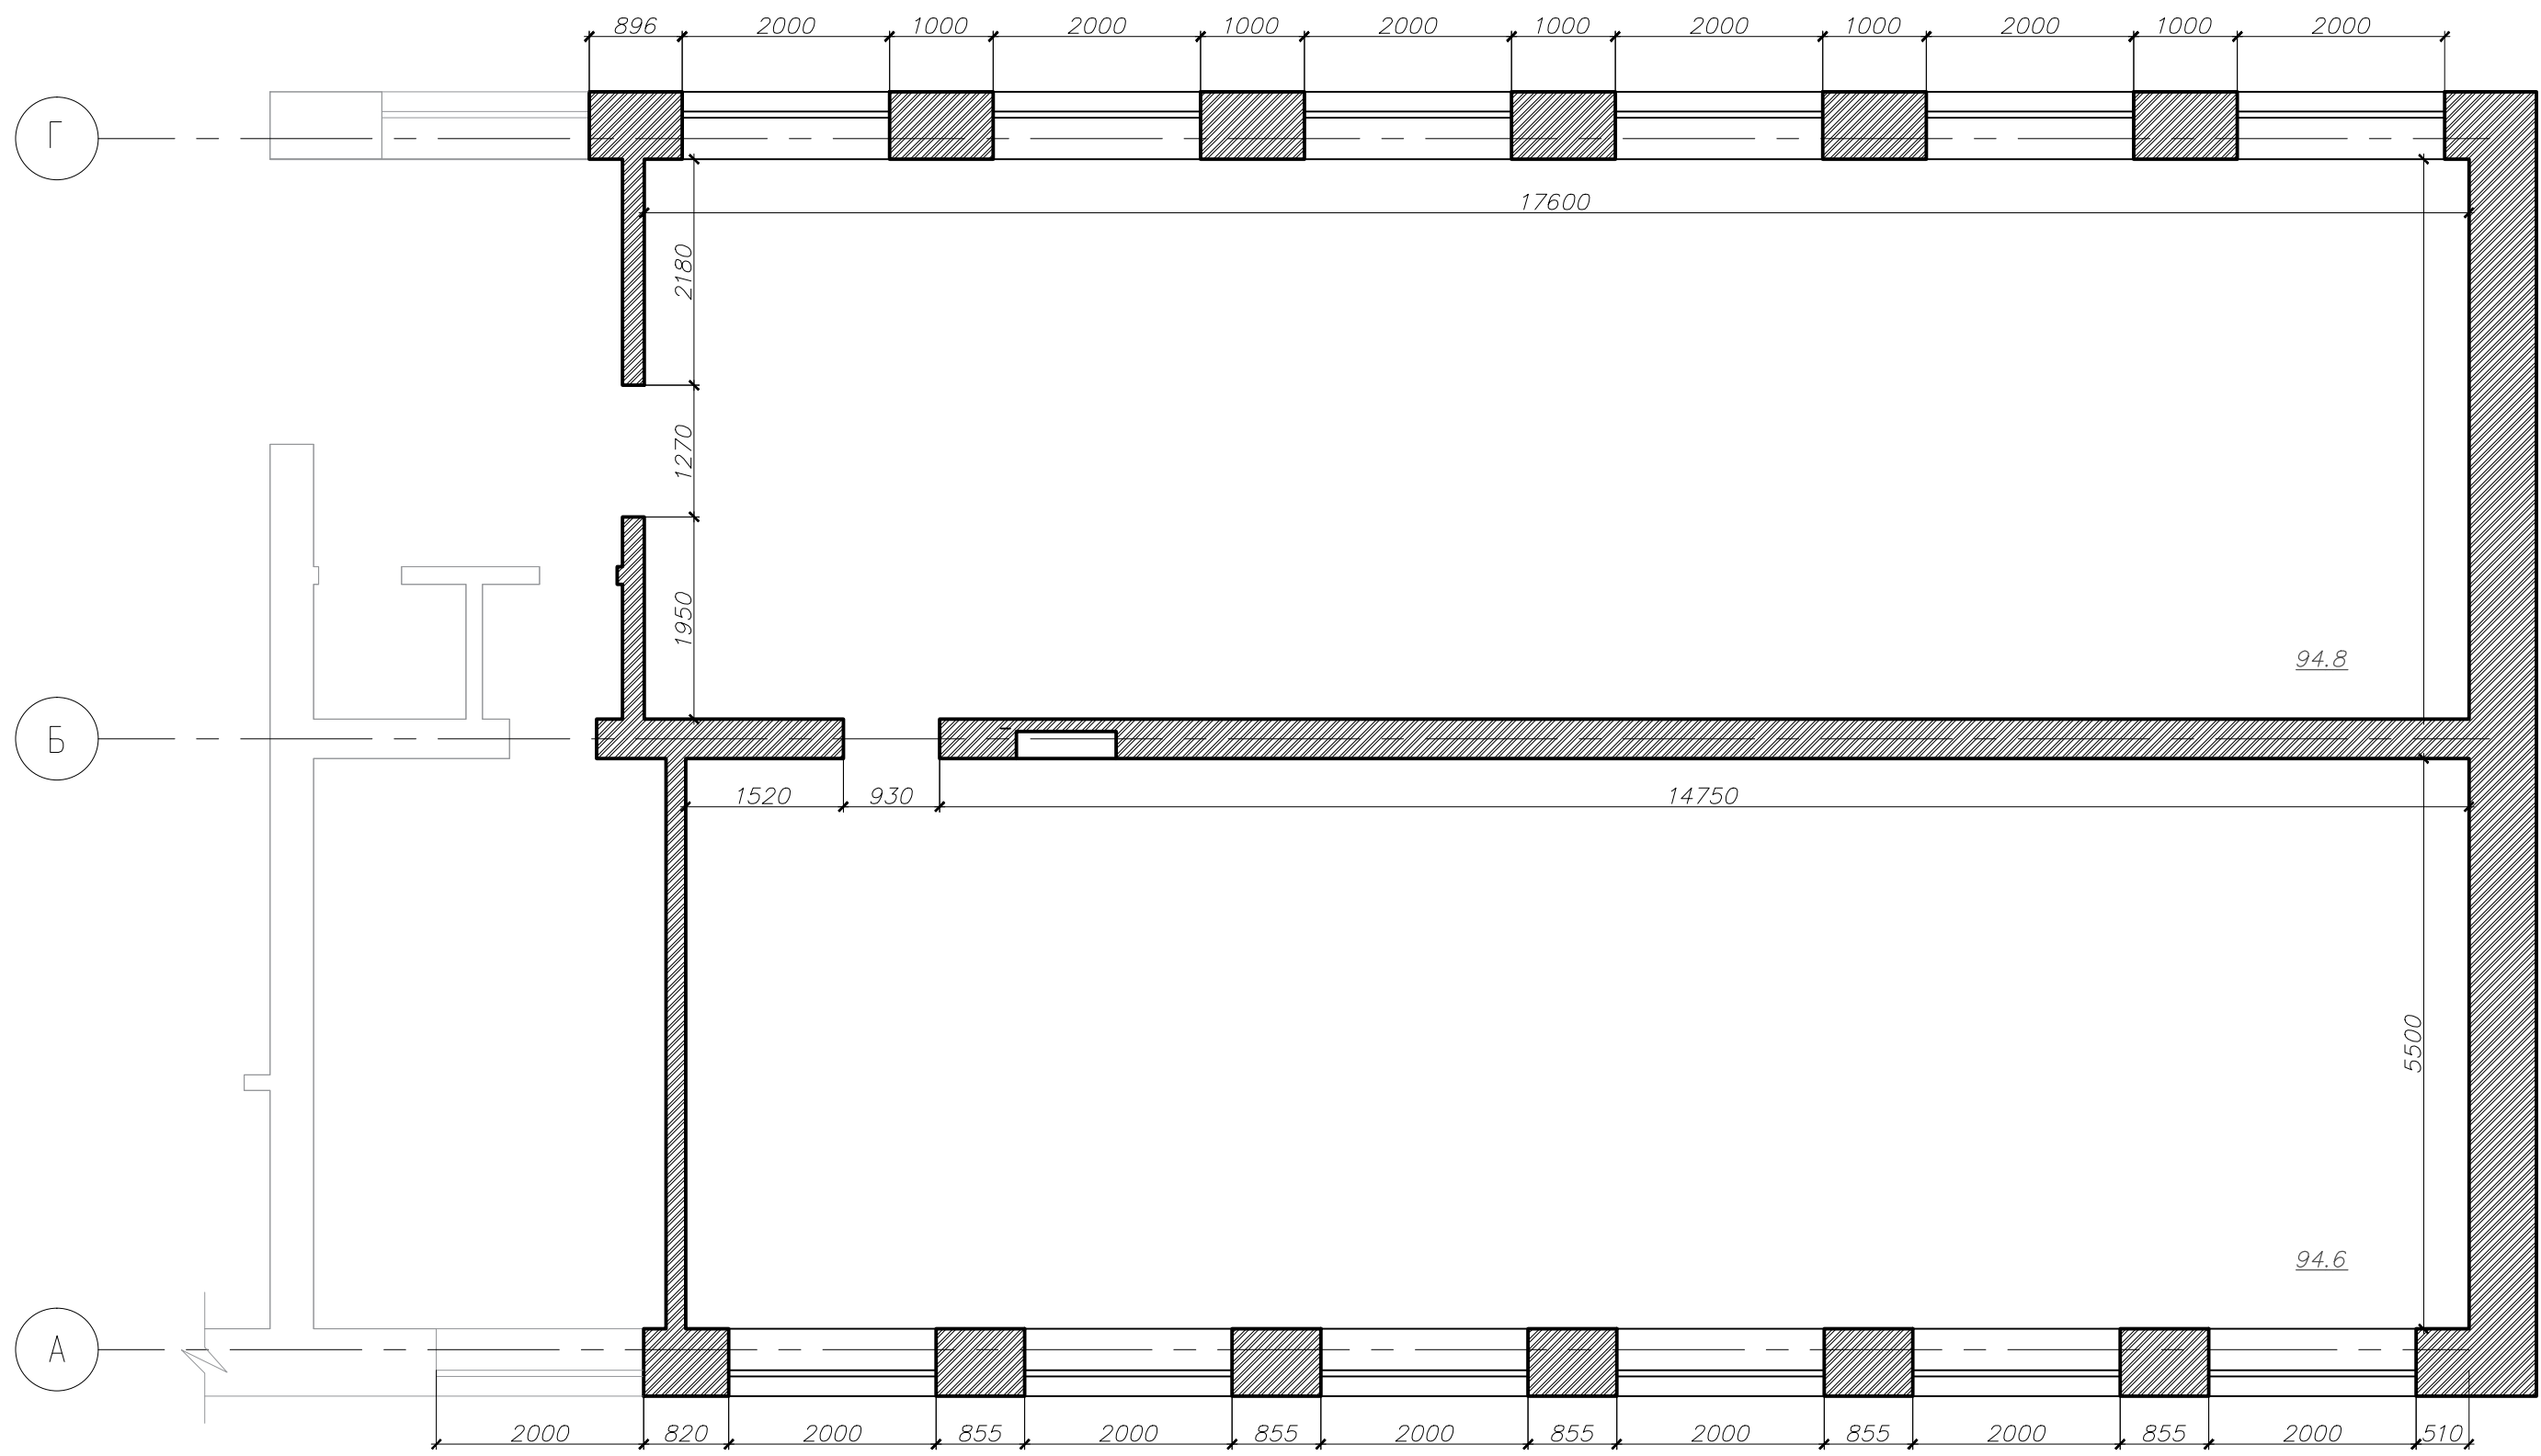

Согласовано

Инв. № подл.	
Погр. и дата	
Взам. инв. №	

						TS.DP198			
						Дизайн проект Эртильского Городского филиала по обслуживанию детей городского поселения г.Эртиль, Воронежской области Муниципального казенного учреждения культуры Эртильского муниципального района "Эртильская межпоселенческая библиотека"			
Изм.	Код уч.	Лист	№ док.	Дата	Погр.	Дизайн проект, 2 этаж	Стадия	Лист	Листов
							ЭС	2	24
Разработал	Новокшенова					Обмерочный план, 1:75	000 "Технологии пространства"		
Проверил	Нобиков								
Н. контр.	Безрягина