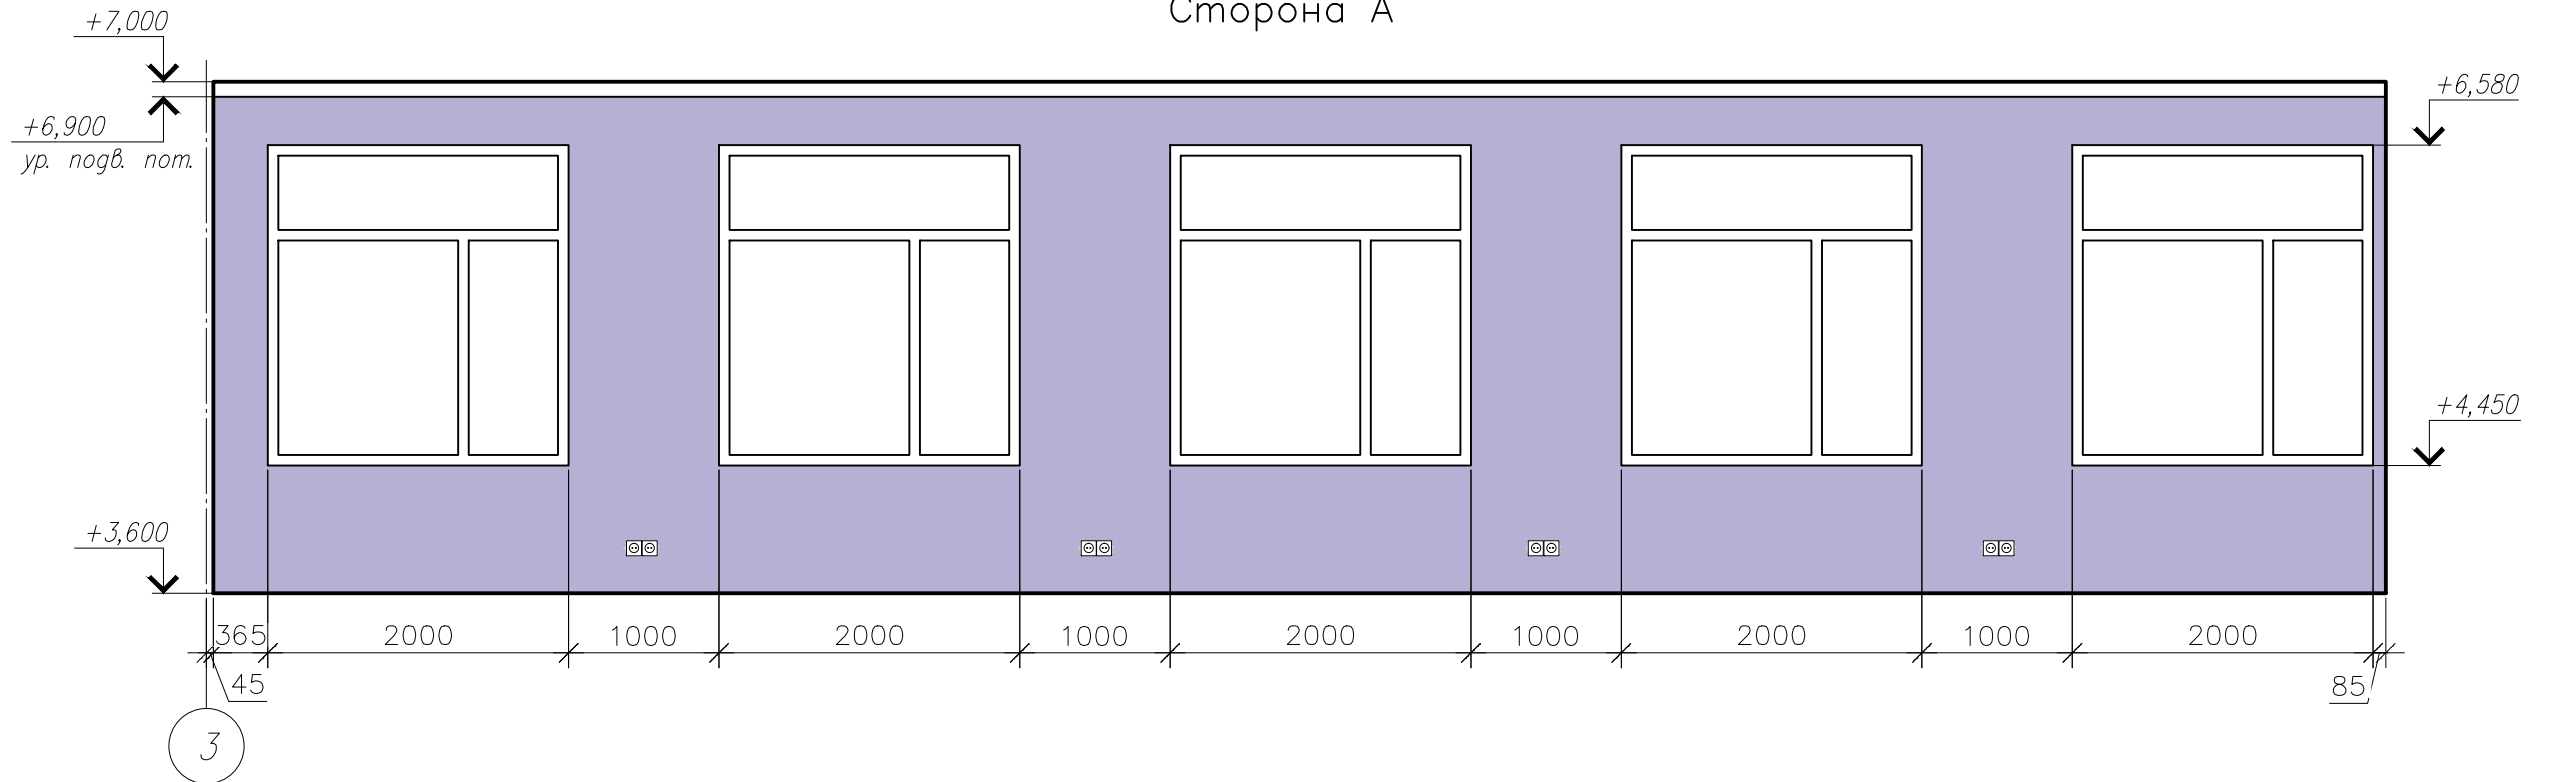

Сторона А

— Влагостойкая
мощающаяся краска Tikkurila
Цвет: RAL 4011

Примечание:
При окрашивании стен с рисунками "Авангарг" использовать колеровку
основного цвета стен с белым RAL 9010.