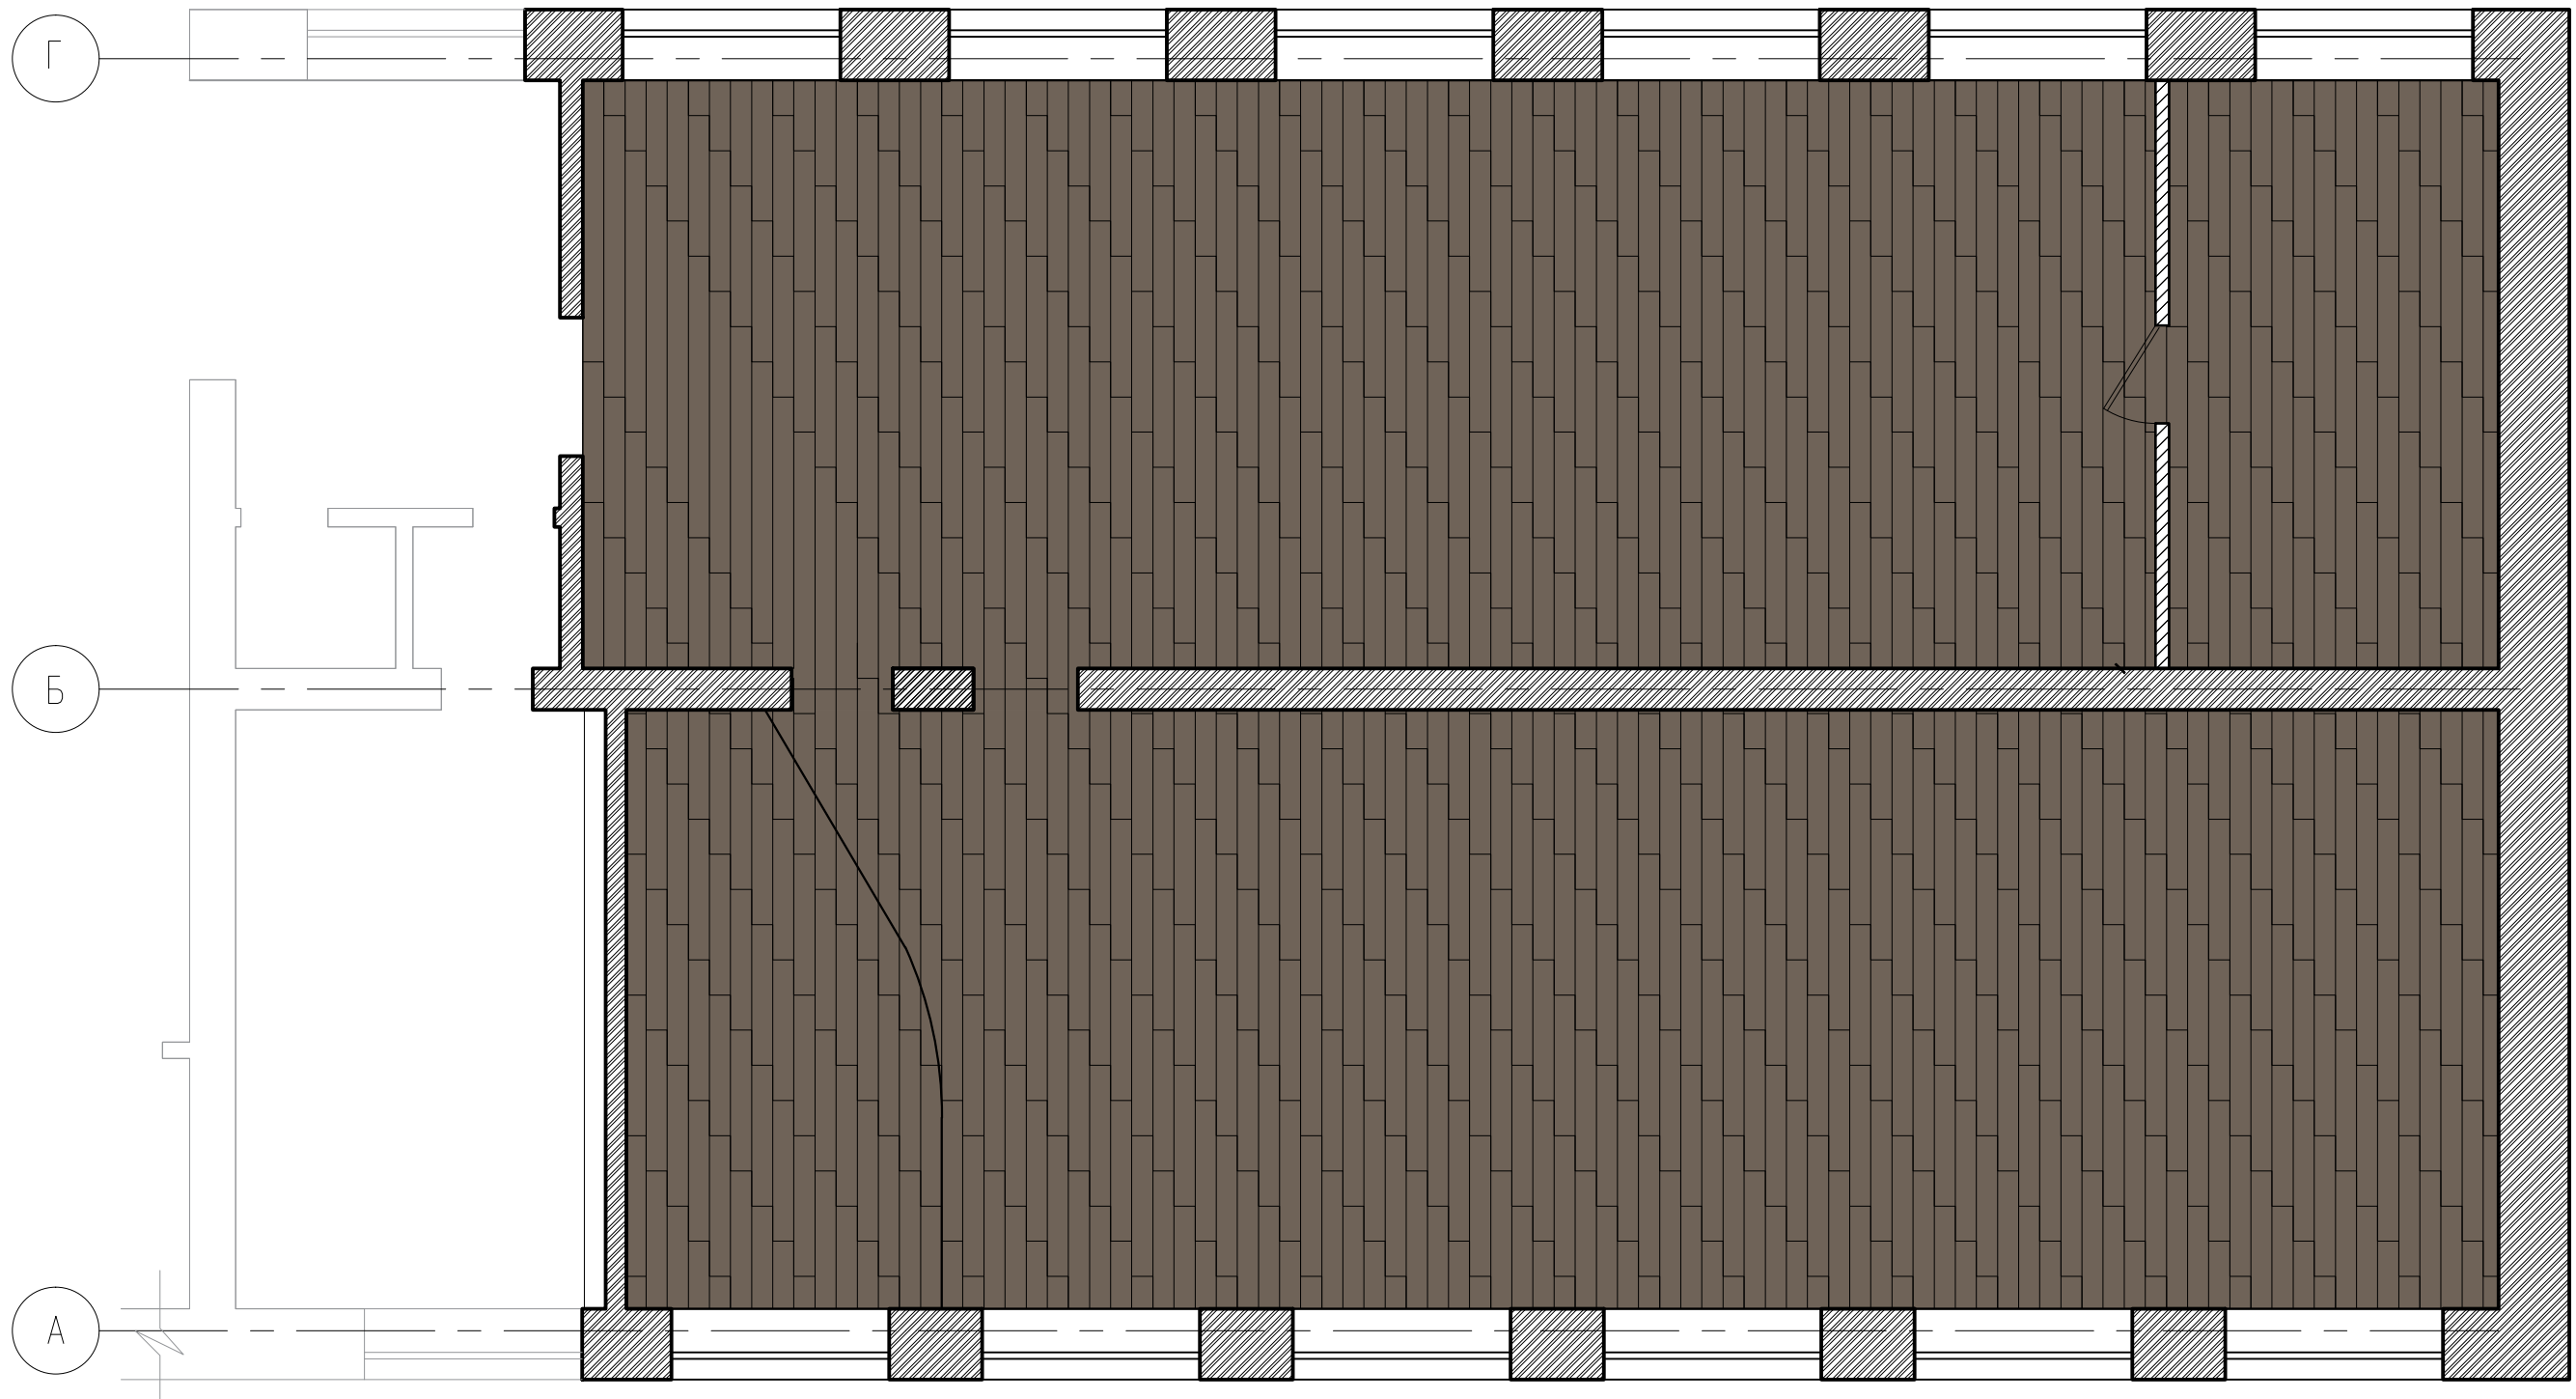

Согласовано

Инв. № подл.	
Погр. и дата	
Взам. инв. №	

Экспликация напольных покрытий:

Пол	Площадь, м. кв.
– Ламинированное напольное покрытие Tarkett, серия Navigator bosphorus, 33 класс, размеры планки 194x1292 мм, укладка со сдвигом в 1/4	189,8

						TS.DP198			
						Дизайн проект Эртильского Городского филиала по обслуживанию детей городского поселения г.Эртиль, Воронежской области Муниципального казенного учреждения культуры Эртильского муниципального района "Эртильская межпоселенческая библиотека"			
Изм.	Код уч.	Лист	№ док	Дата	Погр.	Дизайн проект, 2 этаж	Стадия	Лист	Листов
							ЭС	6	24
Разработал		Нобокшенова					000 "Технологии пространства"		
Проверил		Нобиков				План пола, М1:75			
Н. контр.		Безрягина