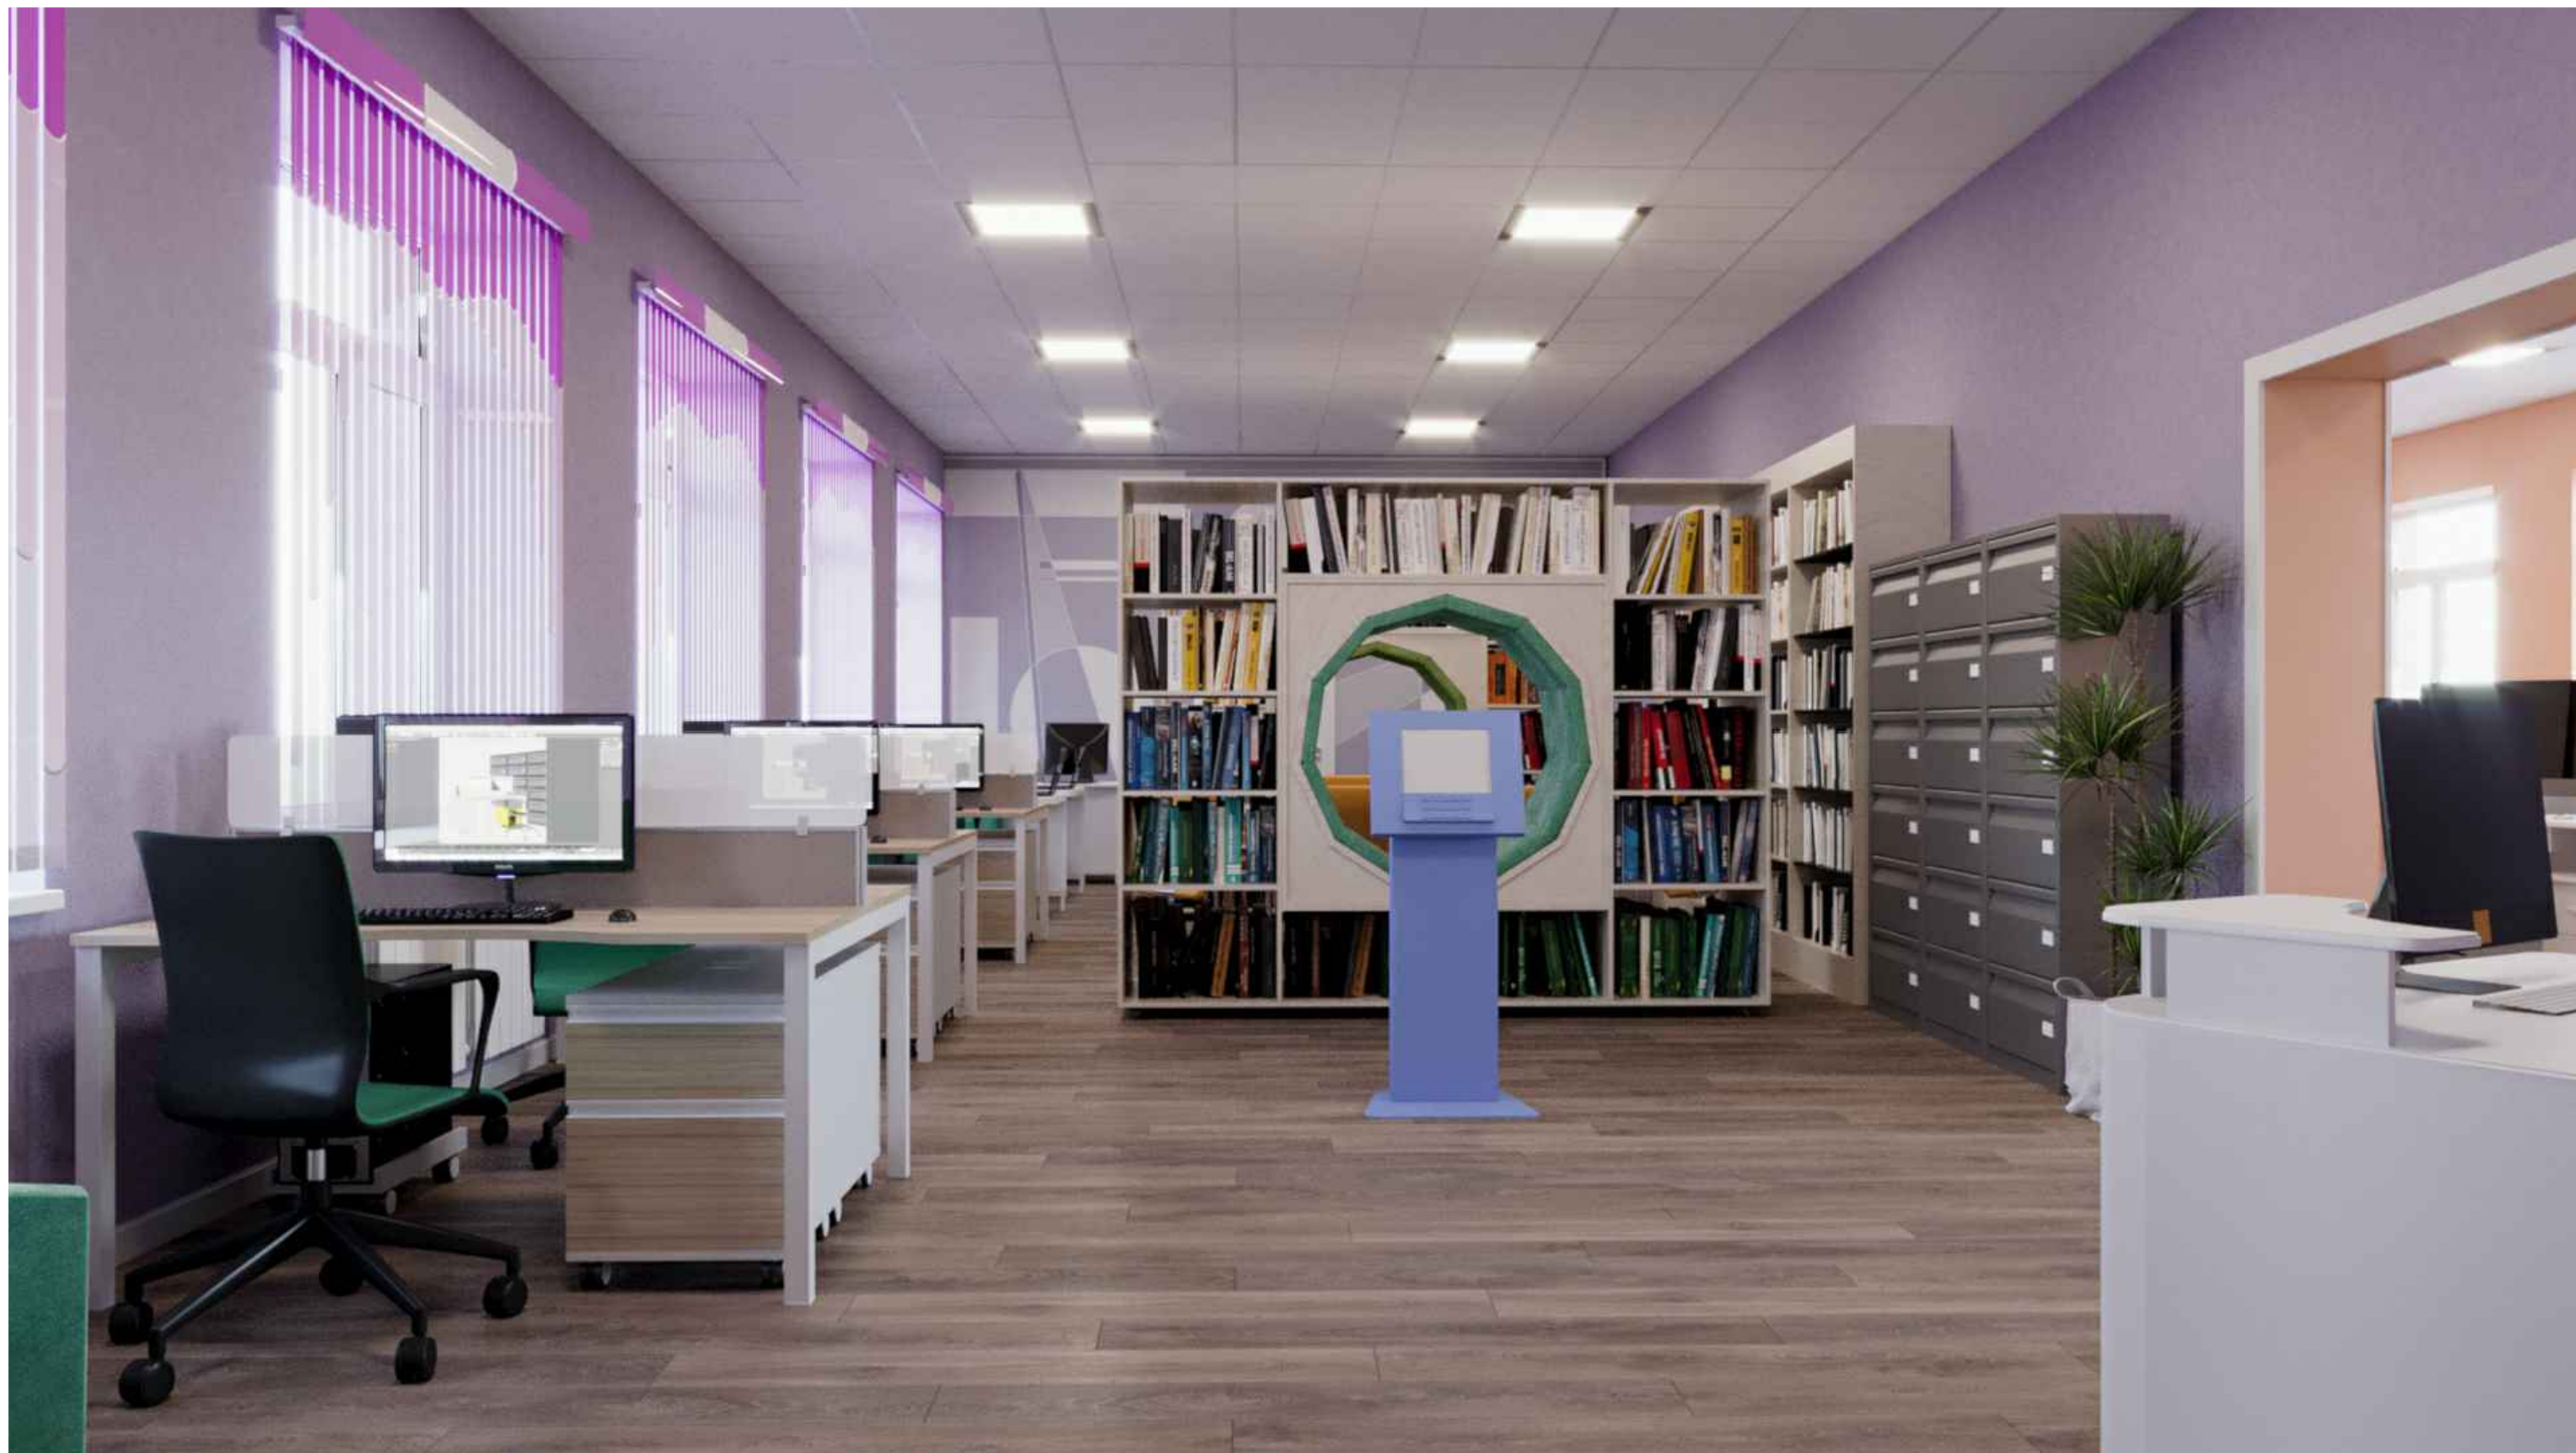

Согласовано

Инв. № подл. Погр. и дата Взам. инв. №

						TS.DP198					
						Дизайн проект Эртильского Городского филиала по обслуживанию детей городского поселения г.Эртиль, Воронежской области Муниципального казенного учреждения культуры Эртильского муниципального района "Эртильская межпоселенческая библиотека"					
Изм.	Код уч.	Лист	№ док	Дата	Погр.				Стадия	Лист	Листов
						Дизайн проект, 2 этаж			ЭС	16	24
Разработал	Нобокшенова					Перспективные изображения, Зал 1			000 "Технологии пространства"		
Проверил	Нобиков										
Н. контр.	Безрядина