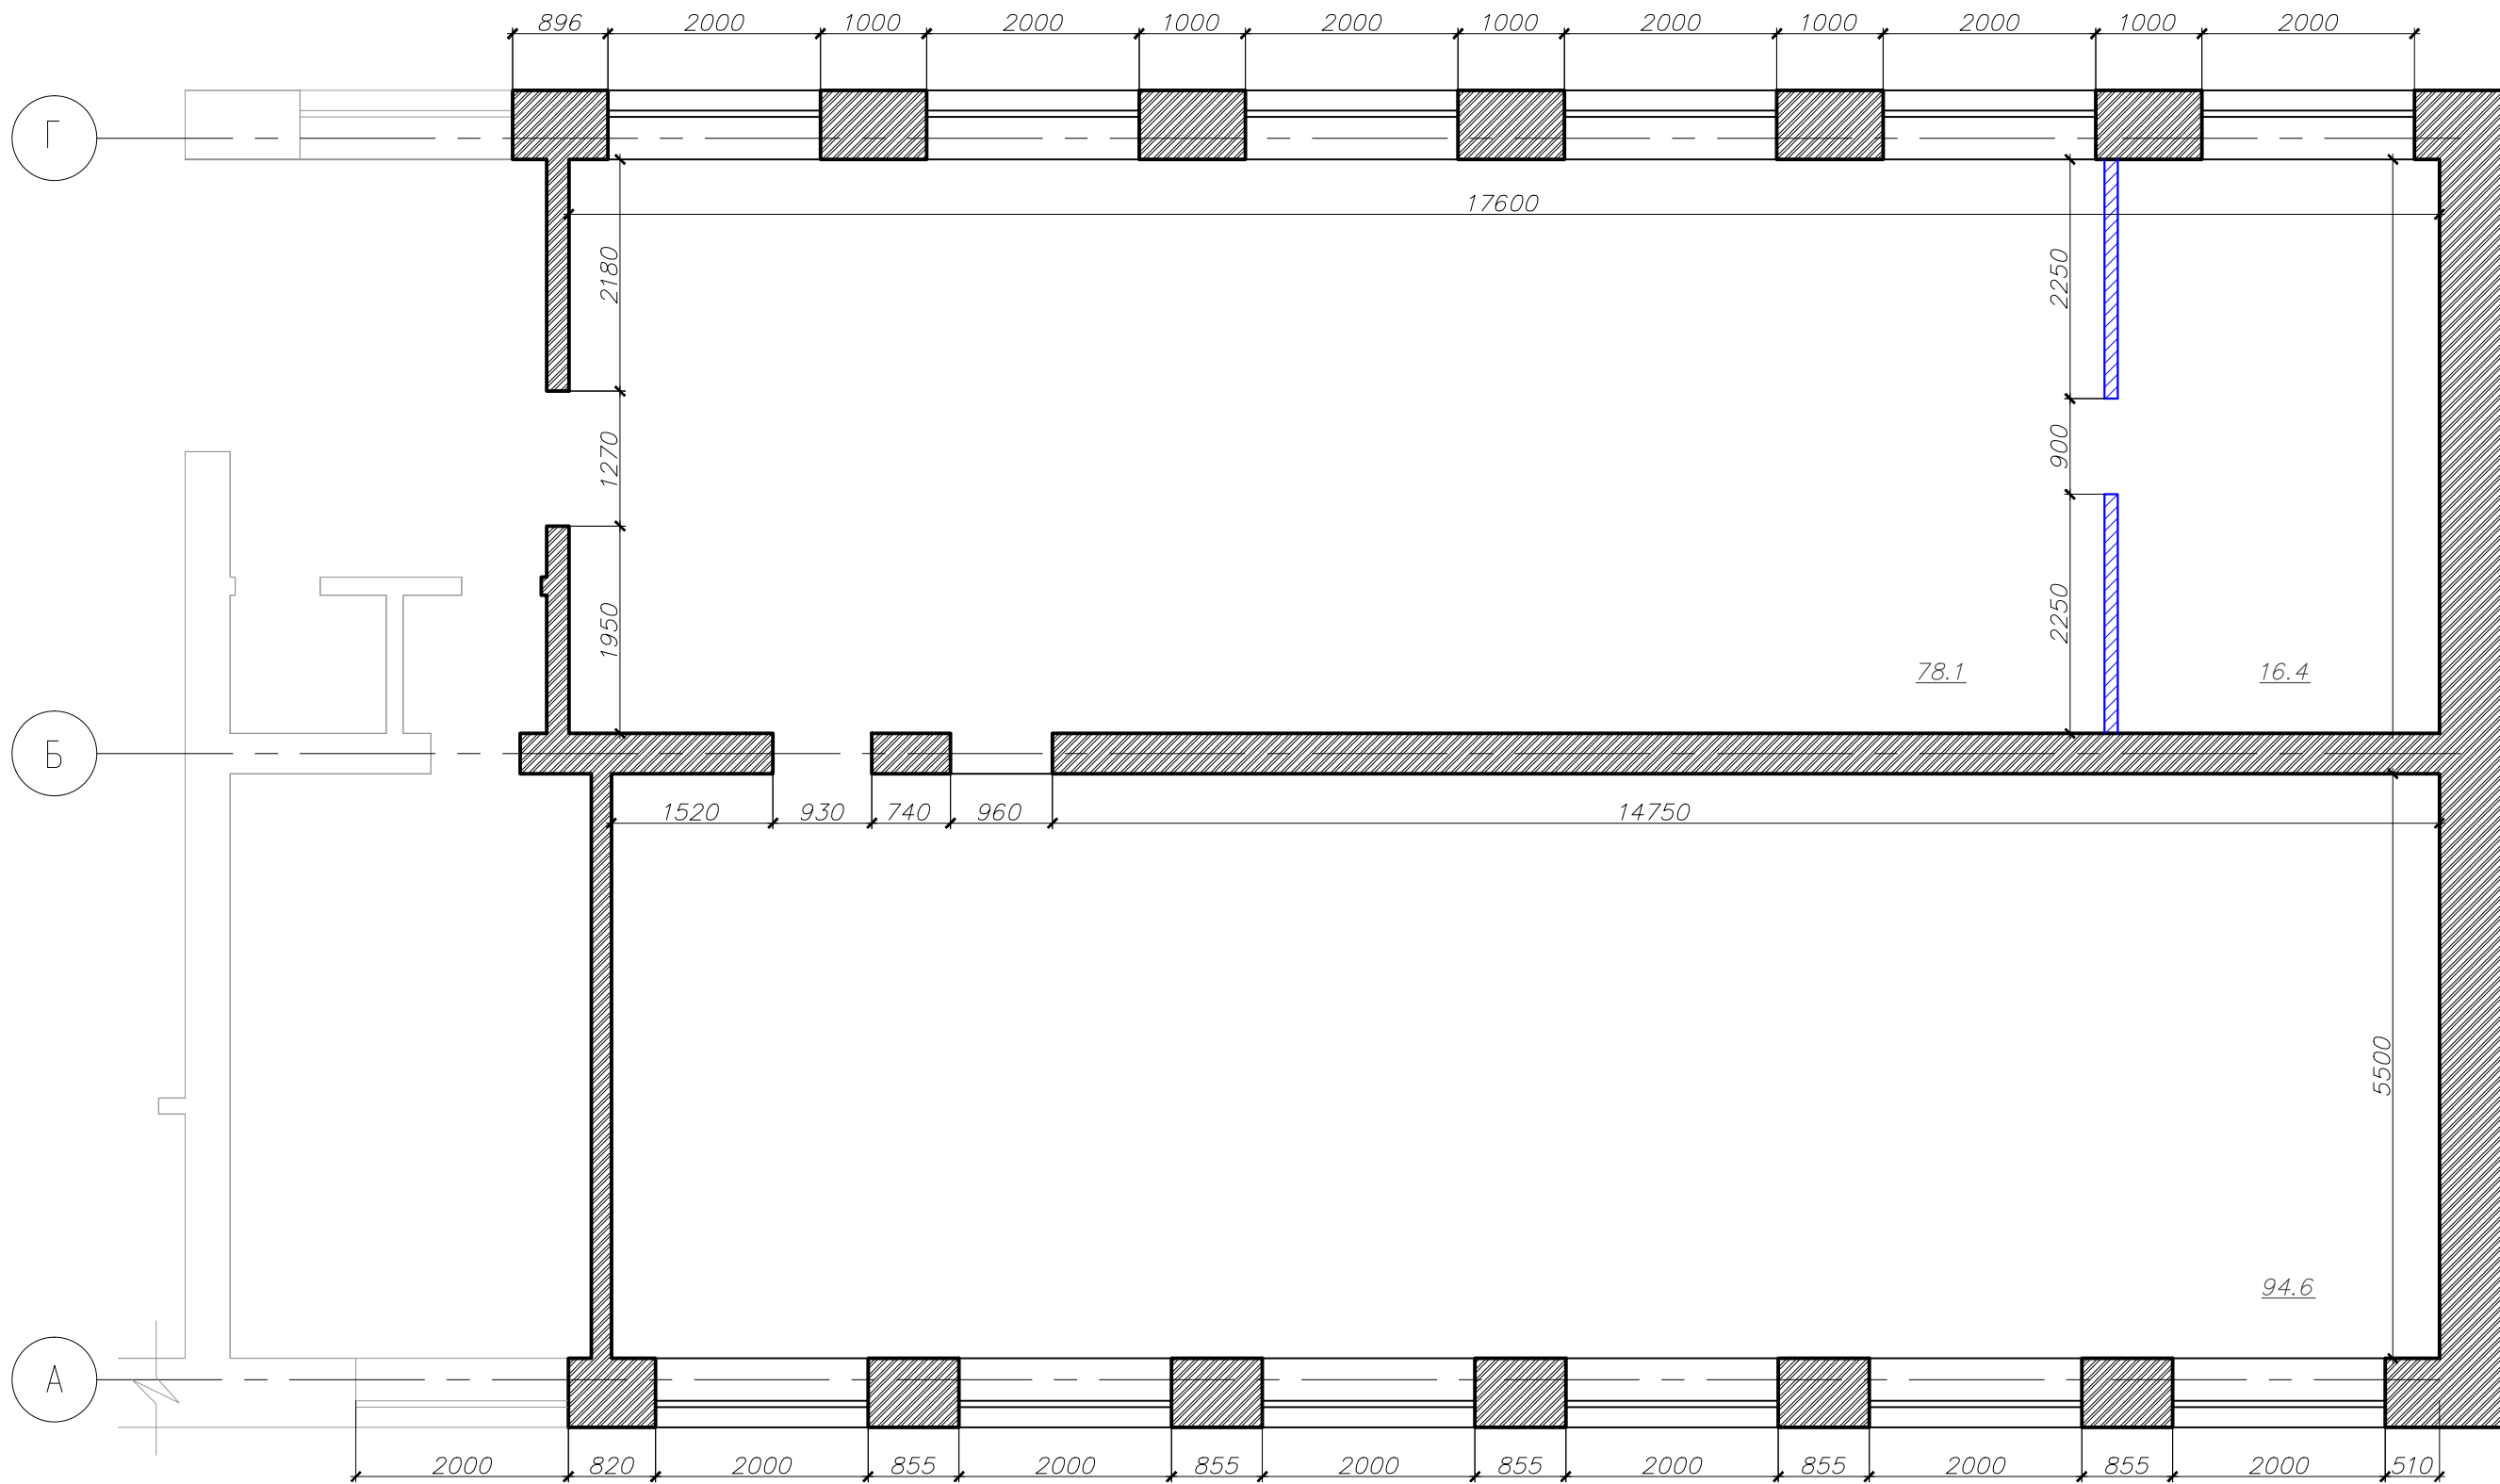

Условные обозначения:

- демонтаж перегородок
- монтаж перегородок по каркасу

Примечание:
Все материалы, используемые в возведении новых стен и перегородок, должны отвечать всем требованиям ГОСТ по пожарной безопасности в общественных зданиях и иметь соответствующую документацию.

						TS.DP198					
						Дизайн проект Эртильского Городского филиала по обслуживанию детей городского поселения г.Эртиль, Воронежской области Муниципального казенного учреждения культуры Эртильского муниципального района "Эртильская межпоселенческая библиотека"					
Изм.	Код уч.	Лист	№ док.	Дата	Погр.	Дизайн проект, 2 этаж			Стадия	Лист	Листов
									ЭС	3	24
Разработал						Новокшенова			000 "Технологии пространства"		
Проверил						Нобиков					
Н. контр.						Безрядина					
						План монтажа и демонтажа перегородок, М1:75