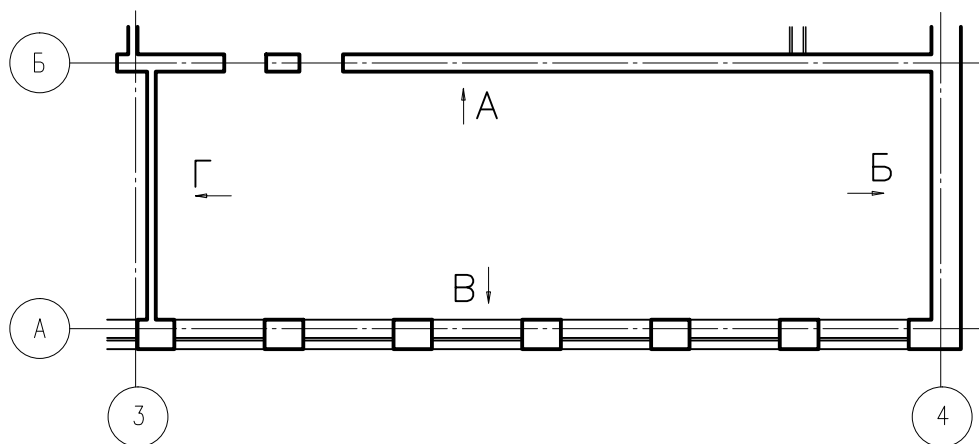

- Влагостойкая моющаяся краска Tikkurila Цвет: RAL 2004
- Влагостойкая моющаяся краска Tikkurila Цвет: RAL 2008

Схема видовых точек помещения: