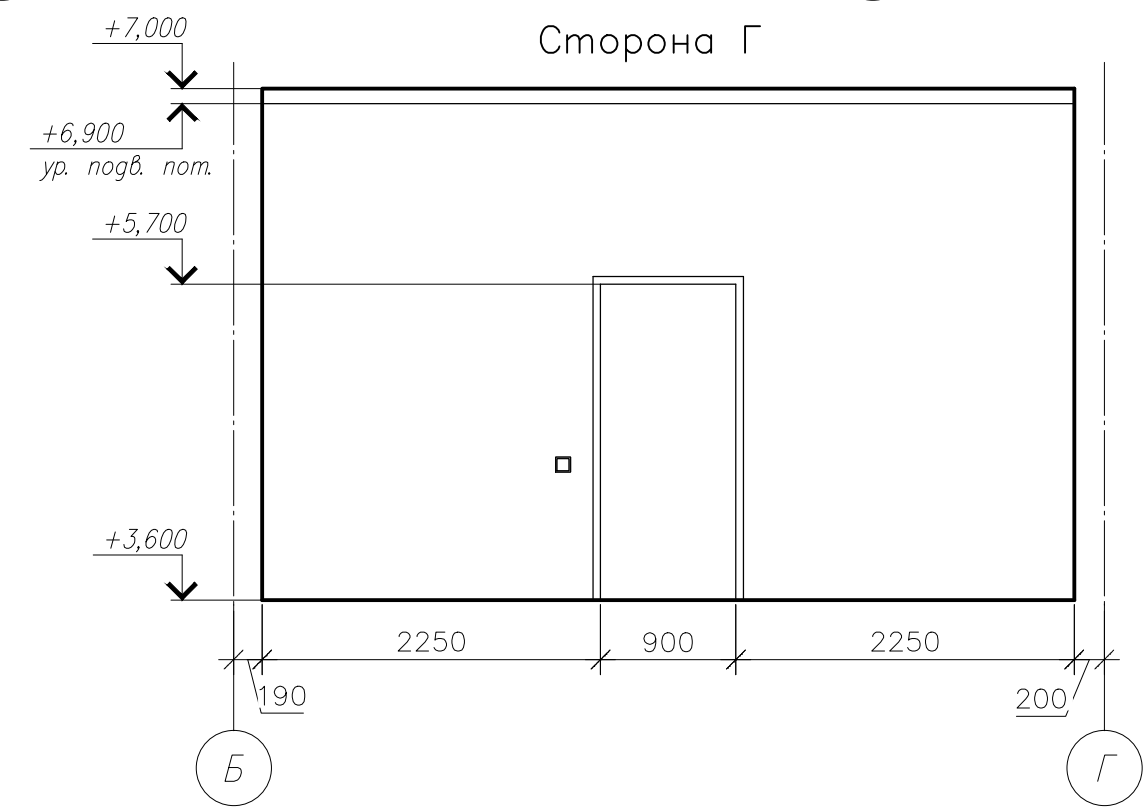

— Влагостойкая
моющаяся краска Tikkurila
Цвет: RAL 9010

Согласовано

Инв. № подл. | Погр. и дата | Взам. инв. №

						TS.DP198						
						Дизайн проект Эртильского Городского филиала по обслуживанию детей городского поселения г.Эртиль, Воронежской области Муниципального казенного учреждения культуры Эртильского муниципального района "Эртильская межпоселенческая библиотека"						
Изм.	Код уч.	Лист	№ док	Дата	Погр.	Дизайн проект, 2 этаж		Стадия	Лист	Листов		
								ЭС	15	24		
Разработал: Новокшенова Проверил: Новиков Н. контр.: Безрягина						Книгохранилище, развертка сторона А,Б,В,Г, М1:50		000 "Технологии пространства"