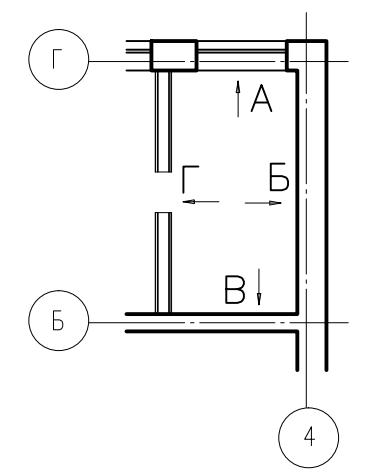

— Влагостойкая
моющаяся краска Tikkurila
Цвет: RAL 9010

Схема видовых точек помещения: