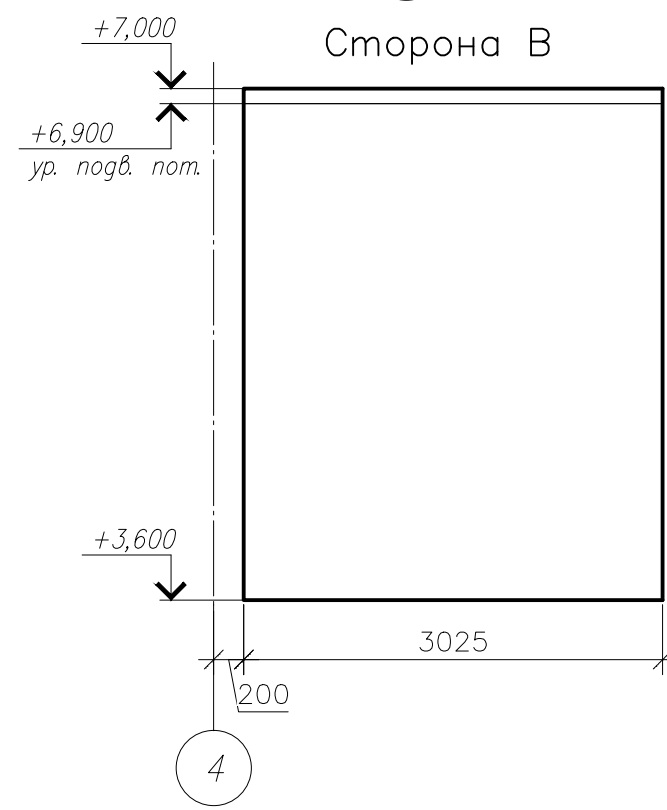

— Влагостойкая
моющаяся краска Tikkurila
Цвет: RAL 9010

Согласовано

Инв. № подл. | Погр. и дата | Взам. инв. №

						TS.DP198						
						Дизайн проект Эртильского Городского филиала по обслуживанию детей городского поселения г.Эртиль, Воронежской области Муниципального казенного учреждения культуры Эртильского муниципального района "Эртильская межпоселенческая библиотека"						
Изм.	Код уч.	Лист	№ док	Дата	Погр.	Дизайн проект, 2 этаж		Стадия	Лист	Листов		
								ЭС	15	24		
Разработал: Новокшенова Проверил: Новиков Н. контр.: Безрягина						Книгохранилище, развертка сторона А,Б,В,Г, М1:50		000 "Технологии пространства"