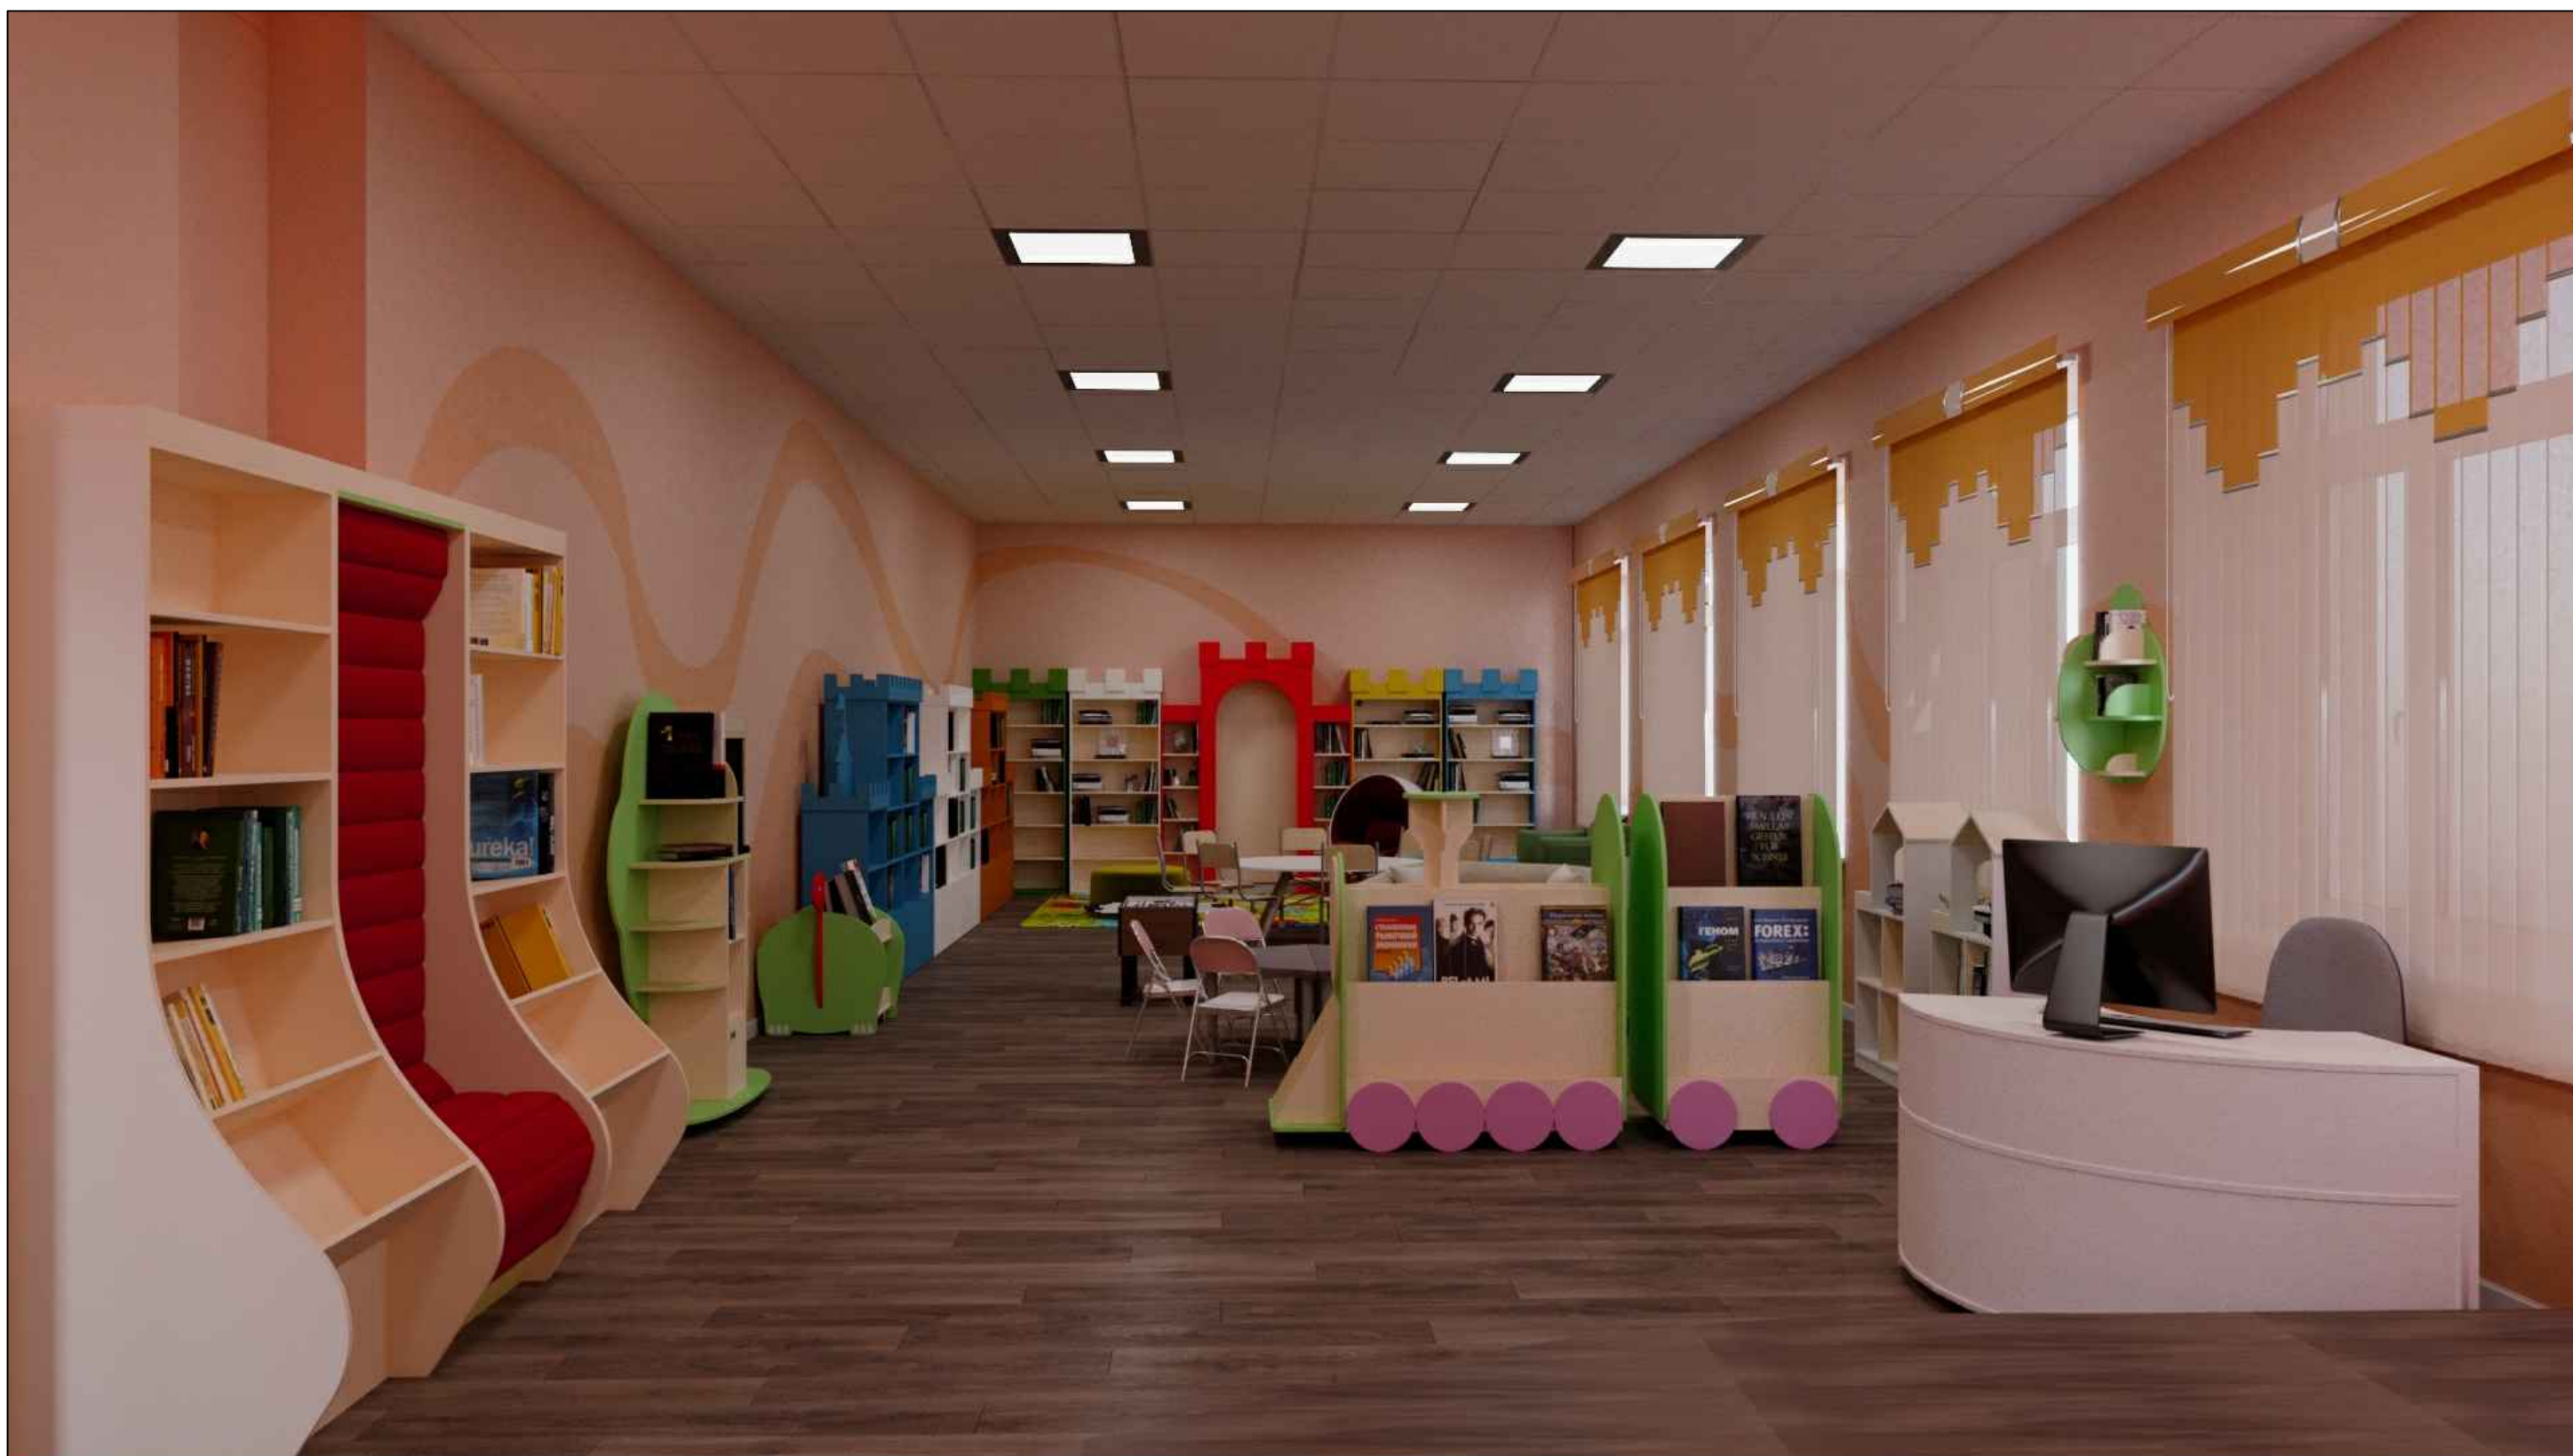

Согласовано

Инв. № подл.	Погр. и дата	Взам. инв. №

						TS.DP198					
						Дизайн проект Эртильского Городского филиала по обслуживанию детей городского поселения г.Эртиль, Воронежской области Муниципального казенного учреждения культуры Эртильского муниципального района "Эртильская межпоселенческая библиотека"					
Изм.	Код. уч.	Лист	№ док.	Дата	Погр.	Дизайн проект, 2 этаж			Стадия	Лист	Листов
Разработал	Нобокшенова								ЭС	20	24
Проверил	Нобиков					Перспективные изображения, Зал 2			000 "Технологии пространства"		
Н. контр.	Безрядина