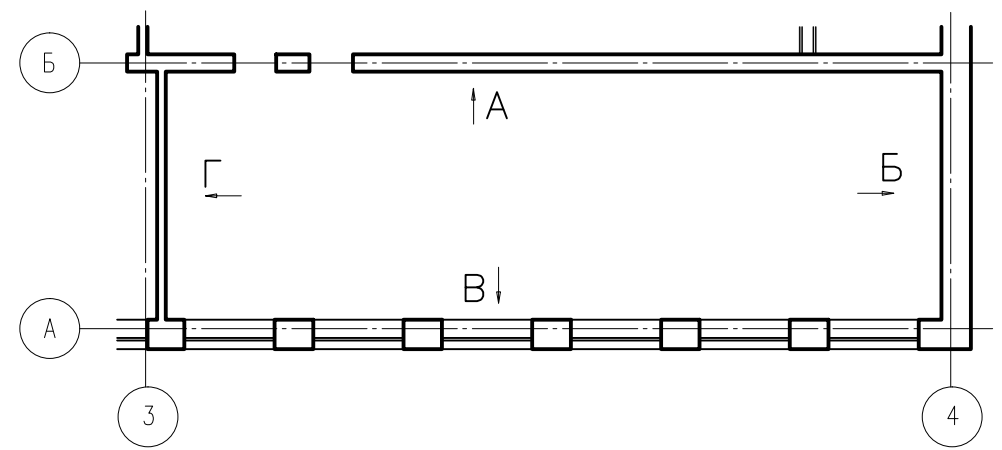

- Влагостойкая моющаяся краска Tikkurila Цвет: RAL 2004
- Влагостойкая моющаяся краска Tikkurila Цвет: RAL 2008

Схема видовых точек помещения: