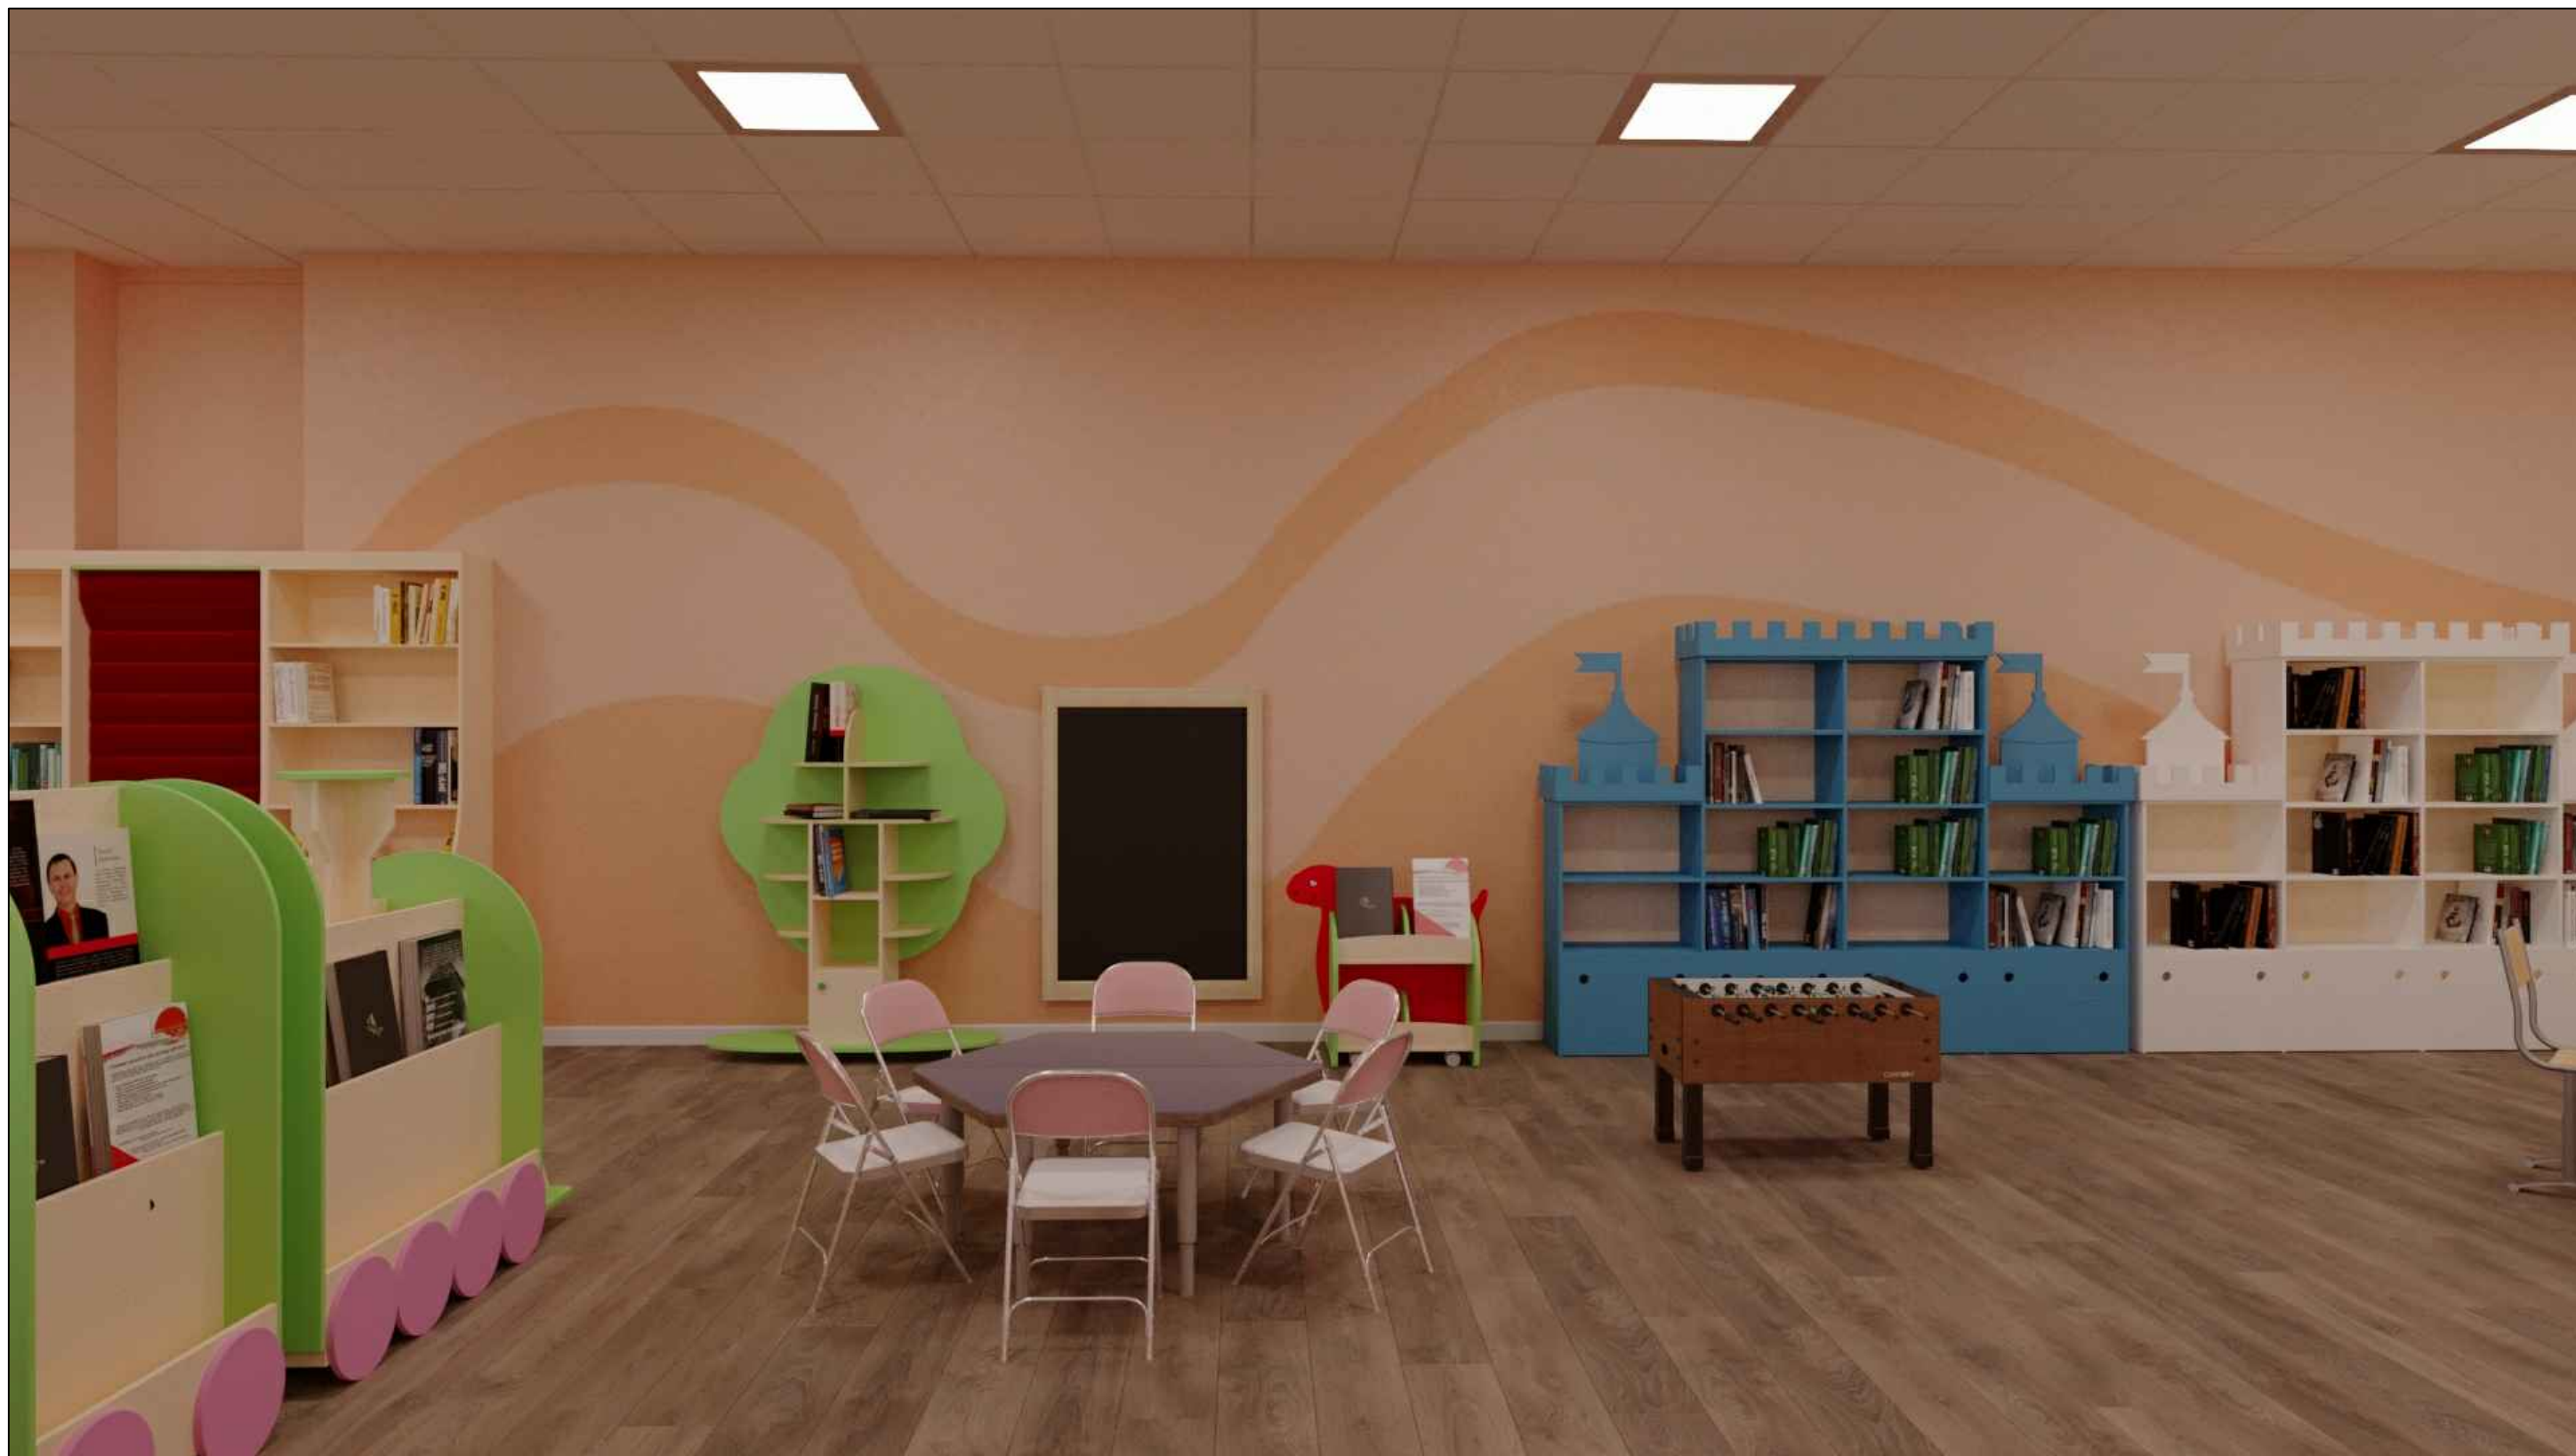

Согласовано

Инв. № подл. Погр. и дата Взам. инв. №

						TS.DP198					
						Дизайн проект Эртильского Городского филиала по обслуживанию детей городского поселения г.Эртиль, Воронежской области Муниципального казенного учреждения культуры Эртильского муниципального района "Эртильская межпоселенческая библиотека"					
Изм.	Код уч.	Лист	№ док	Дата	Погр.				Стадия	Лист	Листов
						Дизайн проект, 2 этаж			ЭС	23	24
Разработал	Нобокшенова					Перспективные изображения, Зал 2			000 "Технологии пространства"		
Проверил	Нобиков										
Н. контр.	Безрягина