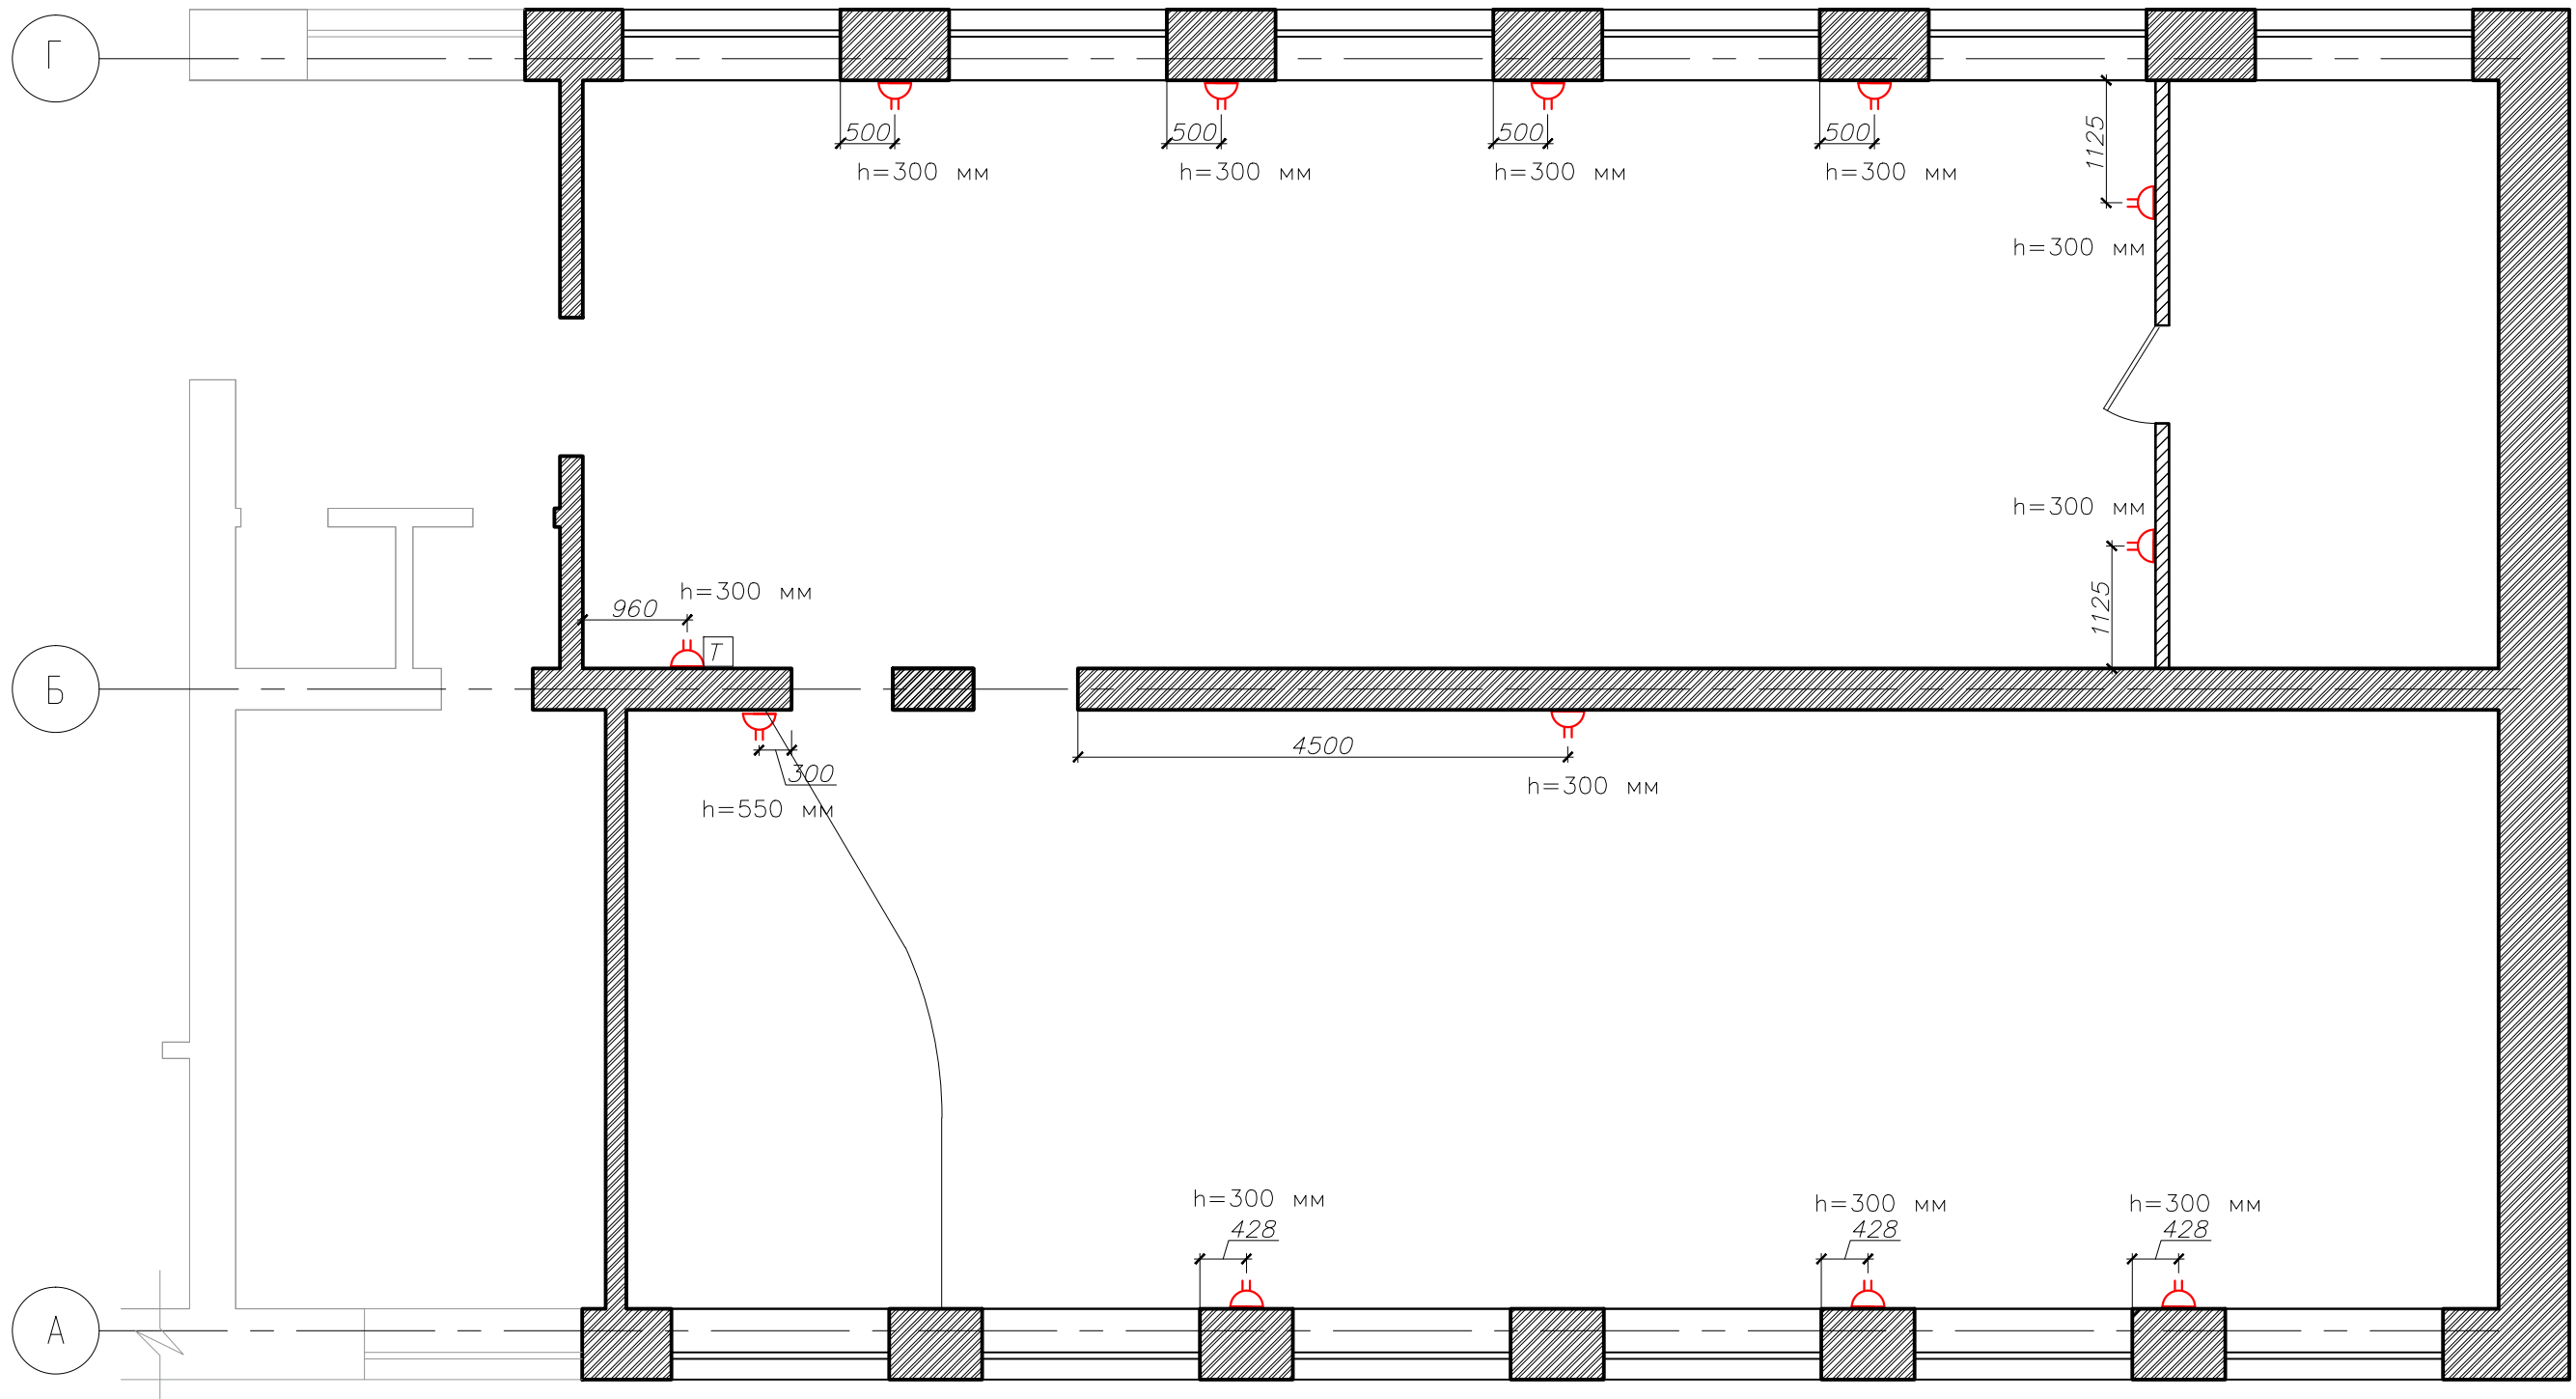

Согласовано

Инв. № подл.	Погр. и дата	Взам. инв. №

Согласовано

Инв. № подл.	Погр. и дата	Взам. инв. №

- Условные обозначения:
- 2-полюсная одинарная
 - 2-полюсная двойная
 - телефония
 - интернет
- штепсельные розетки для скрытой установки со степенью защиты от IP20 до IP44 с заземлением