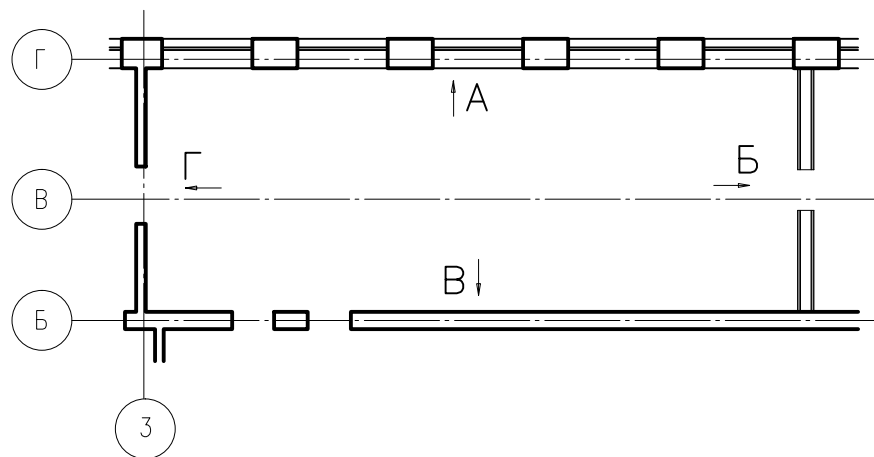

— Влагостойкая моющаяся краска Tikkurila Цвет: RAL 4011

Схема видовых точек помещения: