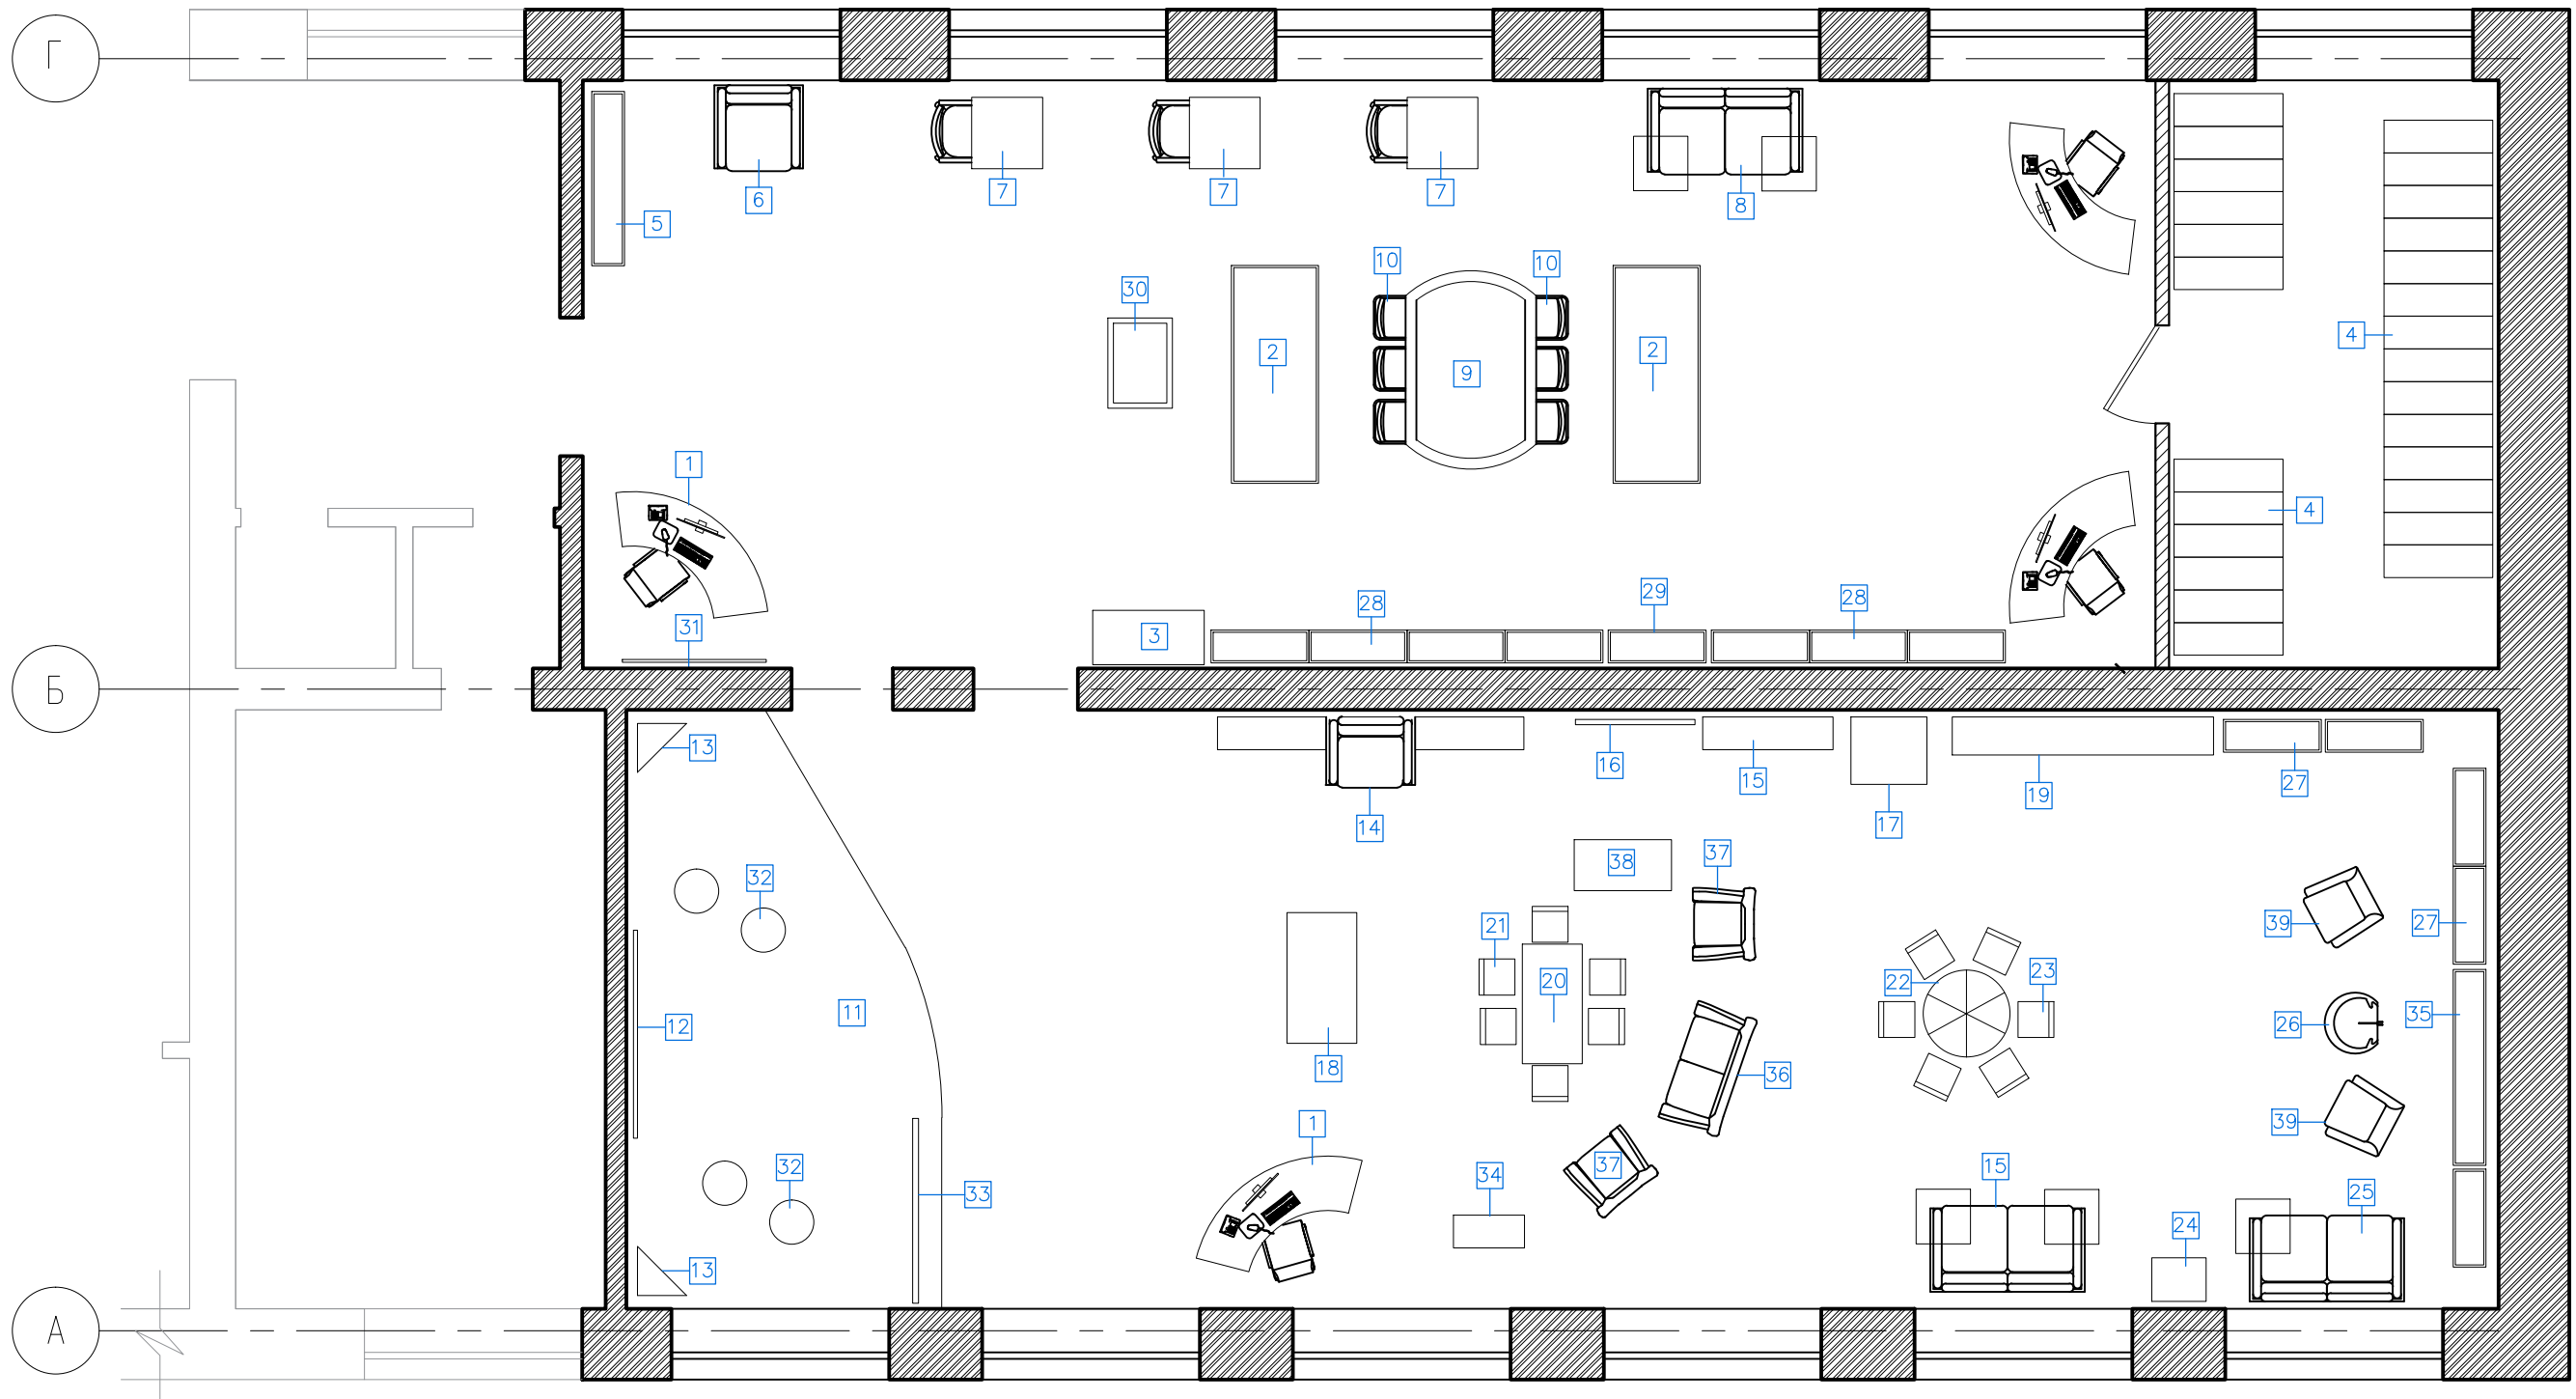

Согласовано

Инв. № подл. Погр. и дата Взам. инв. №

						TS.DP198					
						Дизайн проект Эртильского Городского филиала по обслуживанию детей городского поселения г.Эртиль, Воронежской области Муниципального казенного учреждения культуры Эртильского муниципального района "Эртильская межпоселенческая библиотека"					
Изм.	Код. уч.	Лист	№ док.	Дата	Погр.	Дизайн проект, 2 этаж			Стадия	Лист	Листов
									ЭС	4	24
Разработал						Нобокшенова			000 "Технологии пространства"		
Проверил						Нобиков					
Н. контр.						Безрядина					
						План расстановки мебели, М1:75