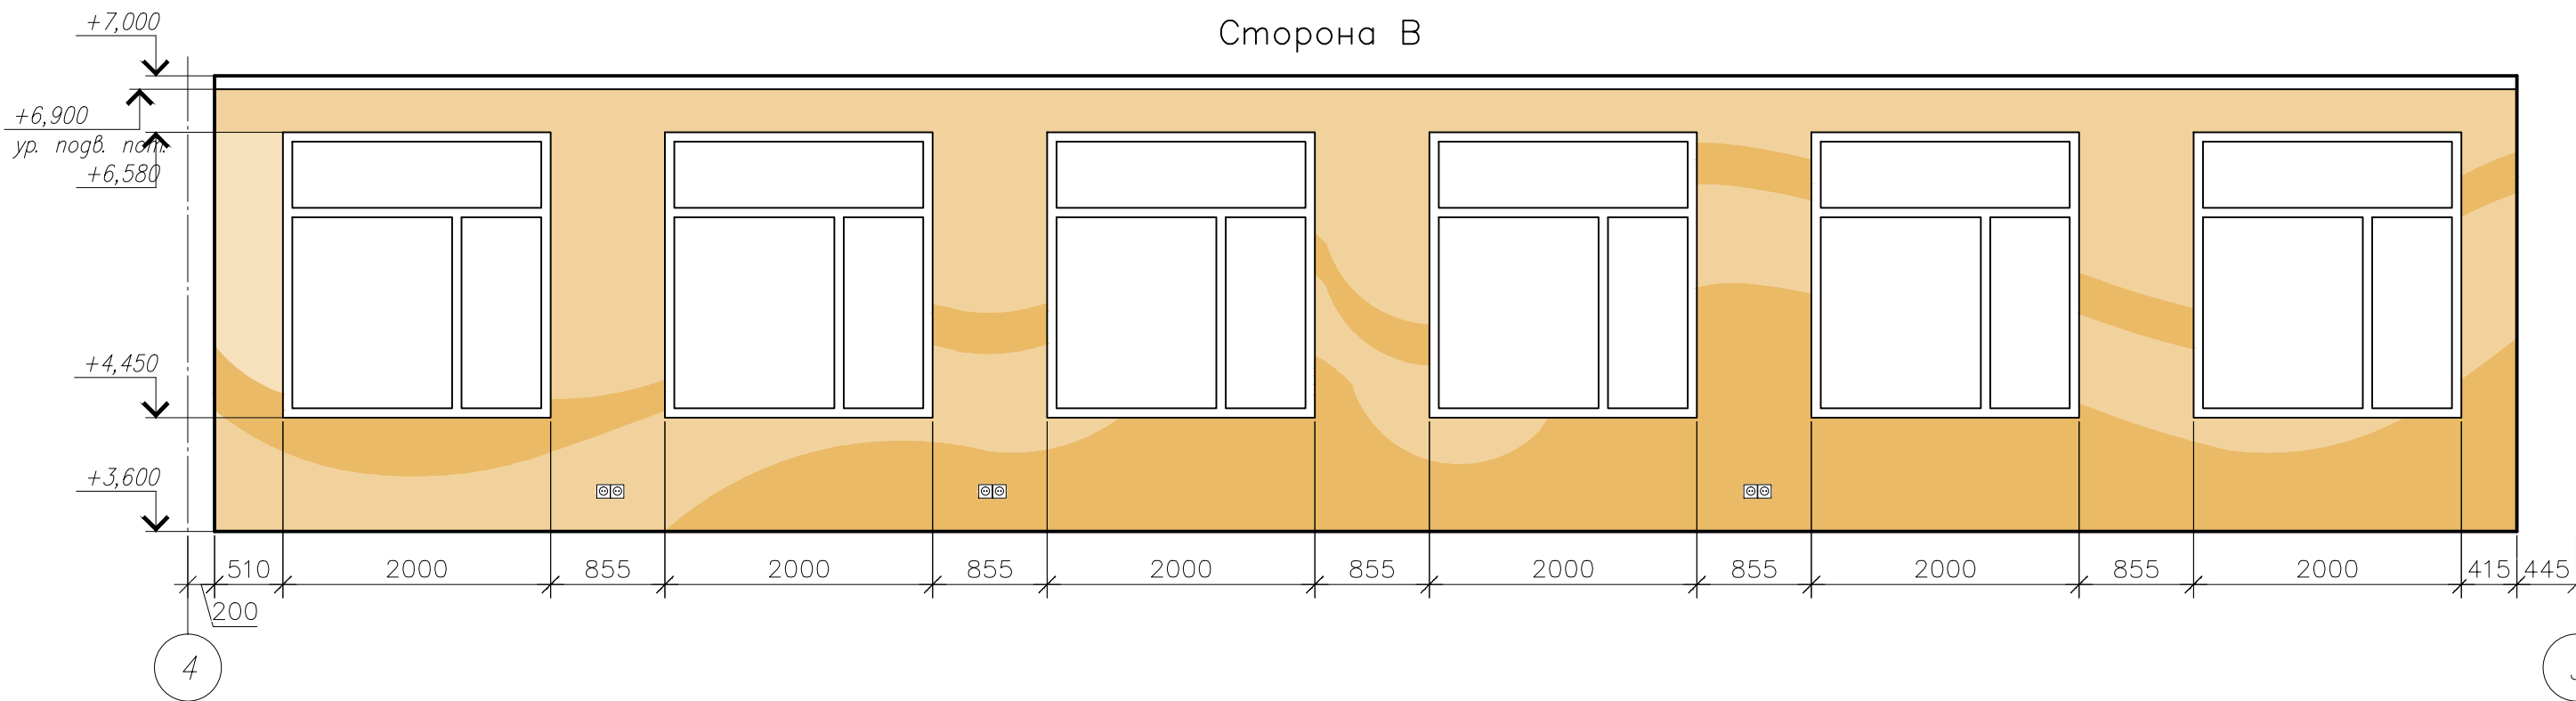

Сторона В

Сторона Г

- Влагостойкая моющаяся краска Tikkurila Цвет: RAL 2004
- Влагостойкая моющаяся краска Tikkurila Цвет: RAL 2008

Согласовано

Инв. № подл. Погр. и дата Взам. инв. №

						TS.DP198					
						Дизайн проект Эртильского Городского филиала по обслуживанию детей городского поселения г.Эртиль, Воронежской области Муниципального казенного учреждения культуры Эртильского муниципального района "Эртильская межпоселенческая библиотека"					
Изм.	Код уч.	Лист	№ док	Дата	Погр.	Дизайн проект, 2 этаж			Стадия	Лист	Листов
Разработал	Новокшенова								ЭС	14	24
Проверил	Новиков					Зал 2, развертка сторона В,Г, М1:50			000 "Технологии пространства"		
Н. контр.	Безрядина