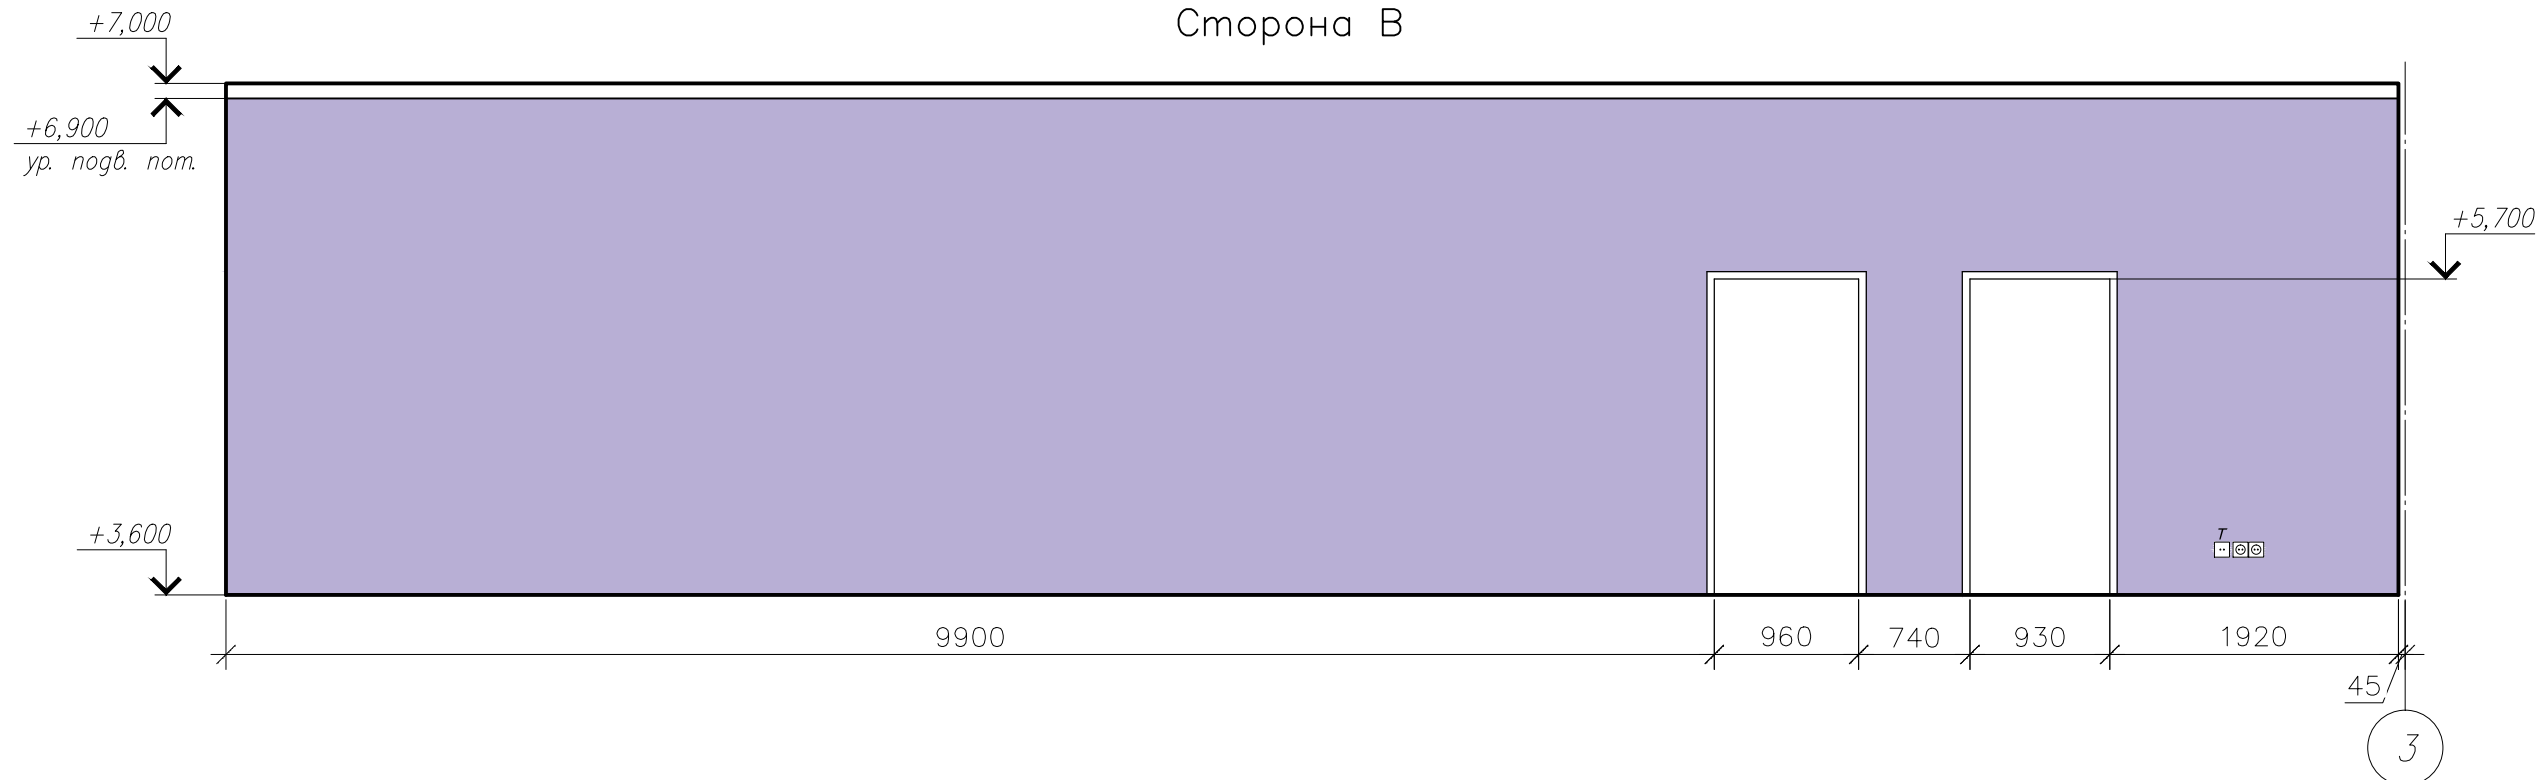

Сторона В

Сторона Г

— Влагостойкая моющаяся краска Tikkurila Цвет: RAL 4011

						TS.DP198					
						Дизайн проект Эртильского Городского филиала по обслуживанию детей городского поселения г.Эртиль, Воронежской области Муниципального казенного учреждения культуры Эртильского муниципального района "Эртильская межпоселенческая библиотека"					
Изм.	Код уч.	Лист	№ док	Дата	Погн.	Дизайн проект, 2 этаж			Стадия	Лист	Листов
Разработал	Нобокшенова								ЭС	12	24
Проверил	Нобиков					Зал 1, развертка сторона В,Г, М1:50			000 "Технологии пространства"		
Н. контр.	Безрядина										

Согласовано

Инв. № подл. | Погр. и дата | Взам. инв. №