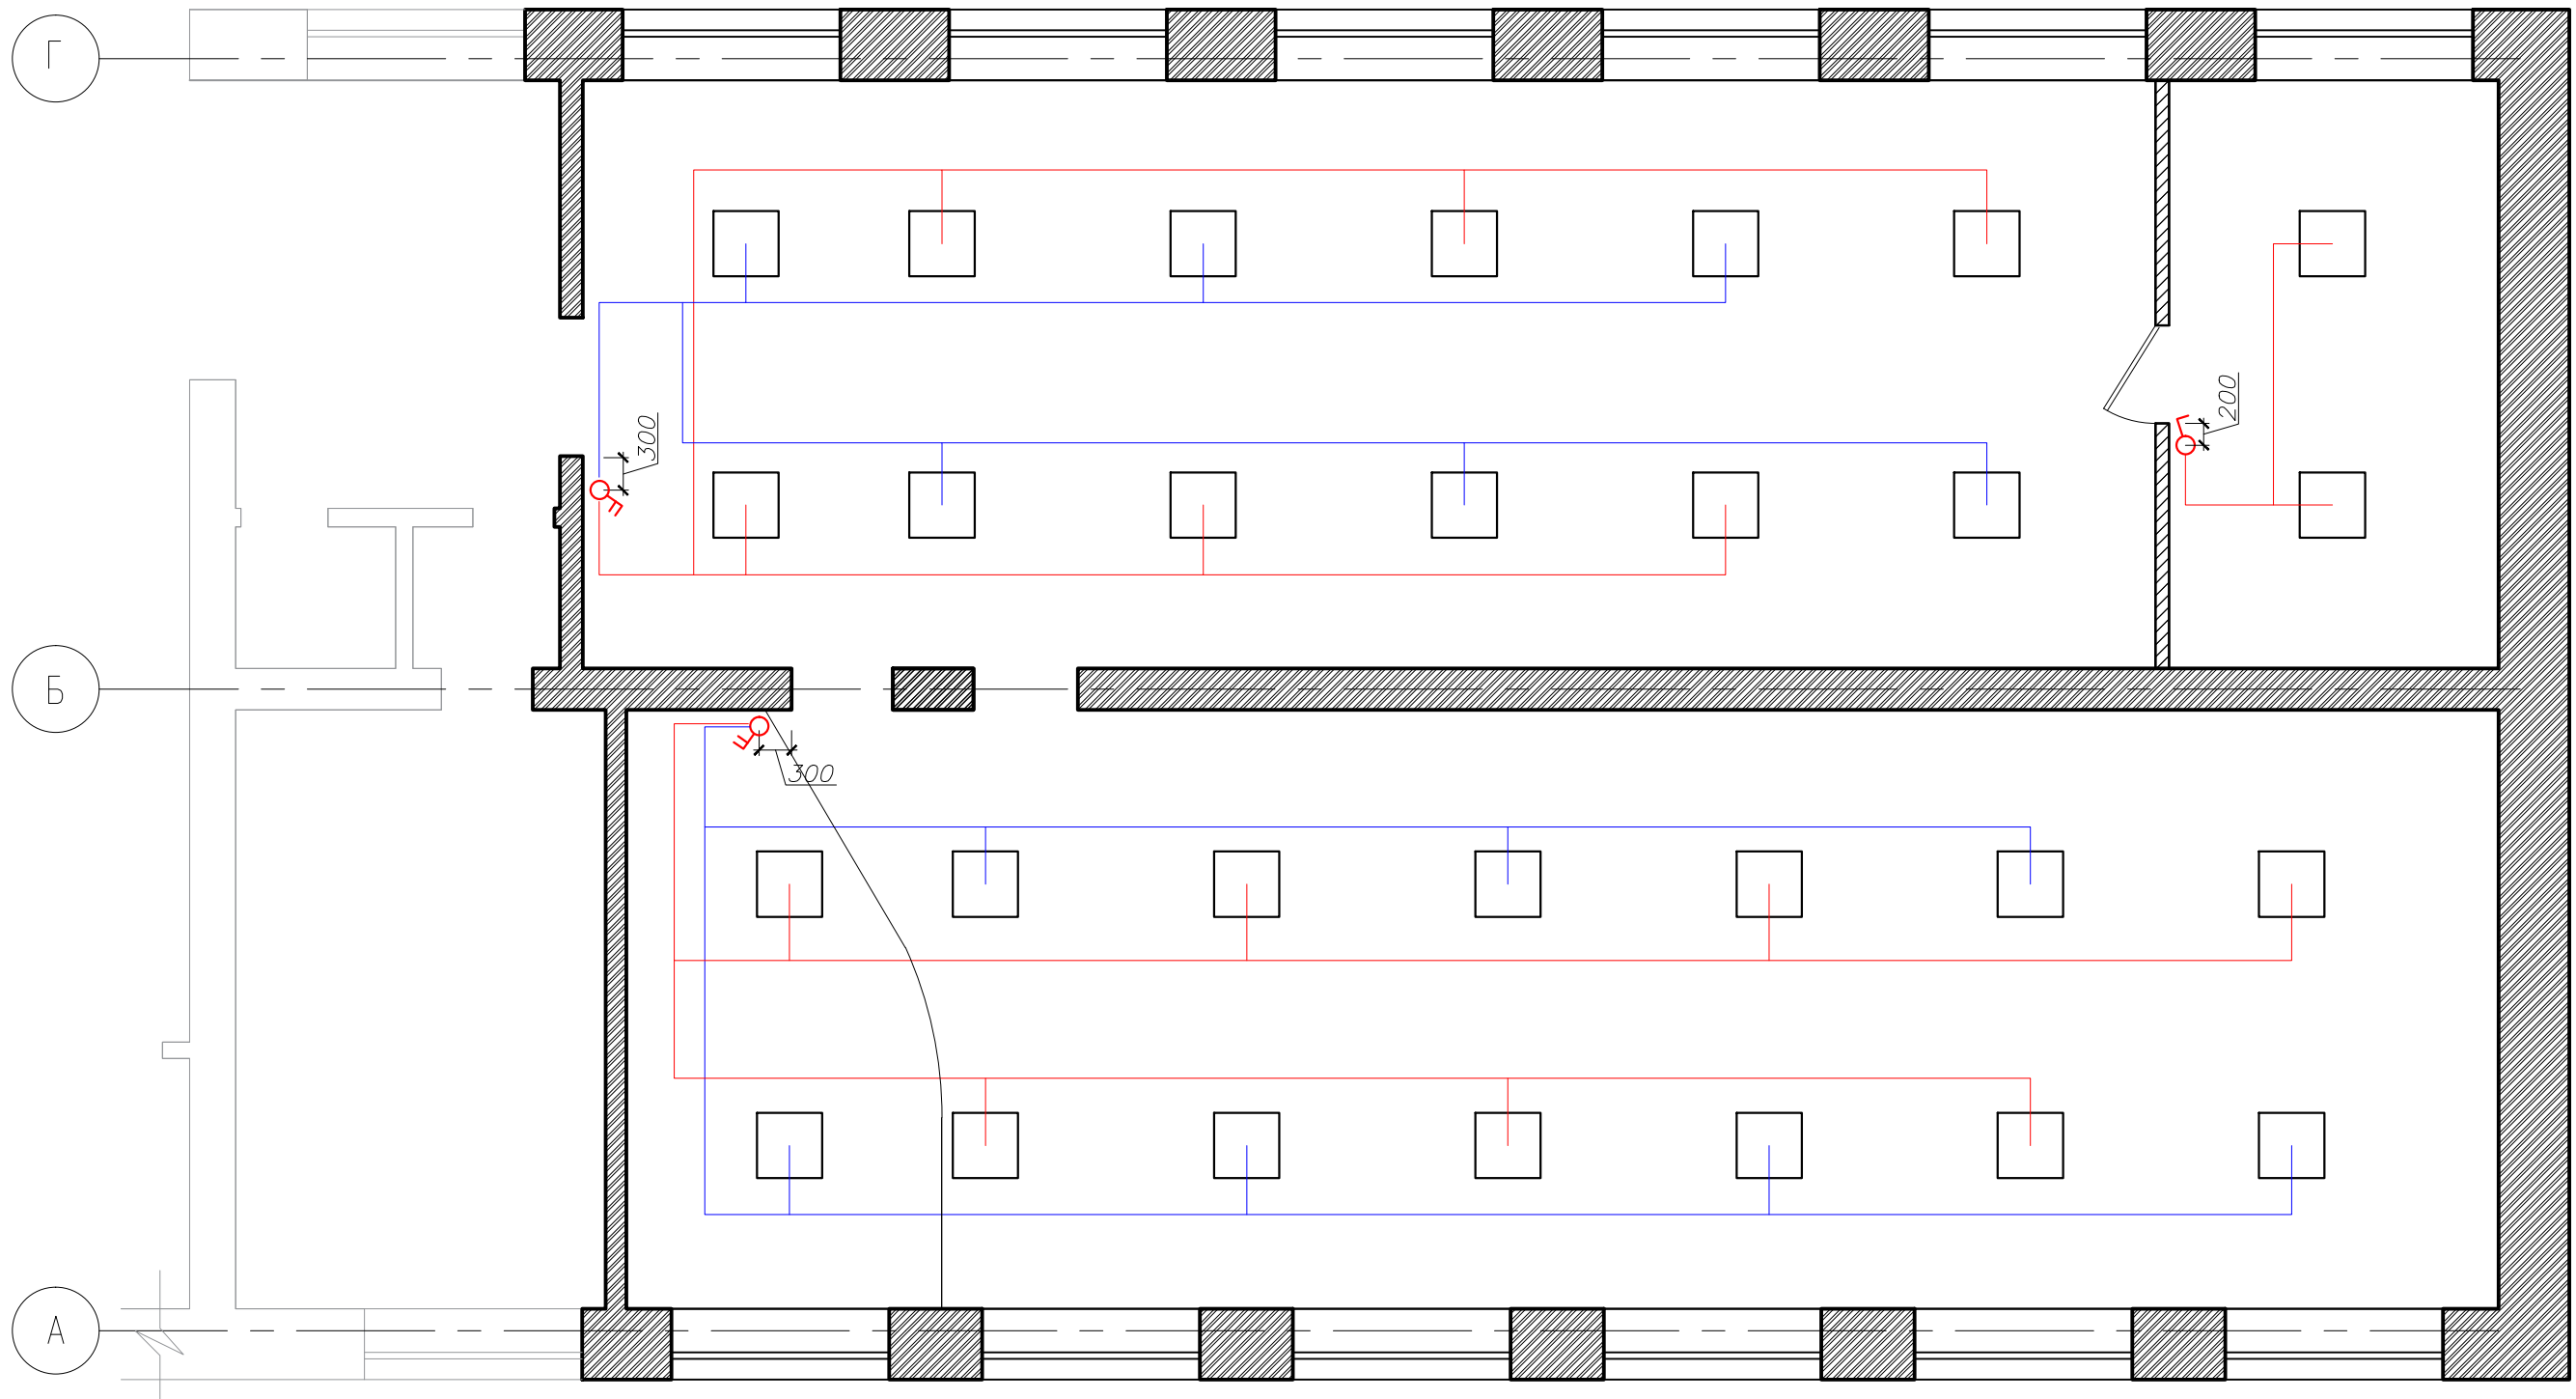

Условные обозначения:

- выключатель 1-клавишный
- выключатель 1-клавишный с IP44-65
- выключатель 2-клавишный

						TS.DP198					
						Дизайн проект Эртильского Городского филиала по обслуживанию детей городского поселения г.Эртиль, Воронежской области Муниципального казенного учреждения культуры Эртильского муниципального района "Эртильская межпоселенческая библиотека"					
Изм.	Код уч.	Лист	№ док	Дата	Погн.	Дизайн проект, 2 этаж			Стадия	Лист	Листов
Разработал	Новокшенова								ЭС	9	24
Проверил	Новиков					Схема выключателей и подключения осветительного оборудования, М1: 75			000 "Технологии пространства"		
Н. контр.	Безрягина										

Согласовано

Инв. № подл.	Погр. и дата	Взам. инв. №