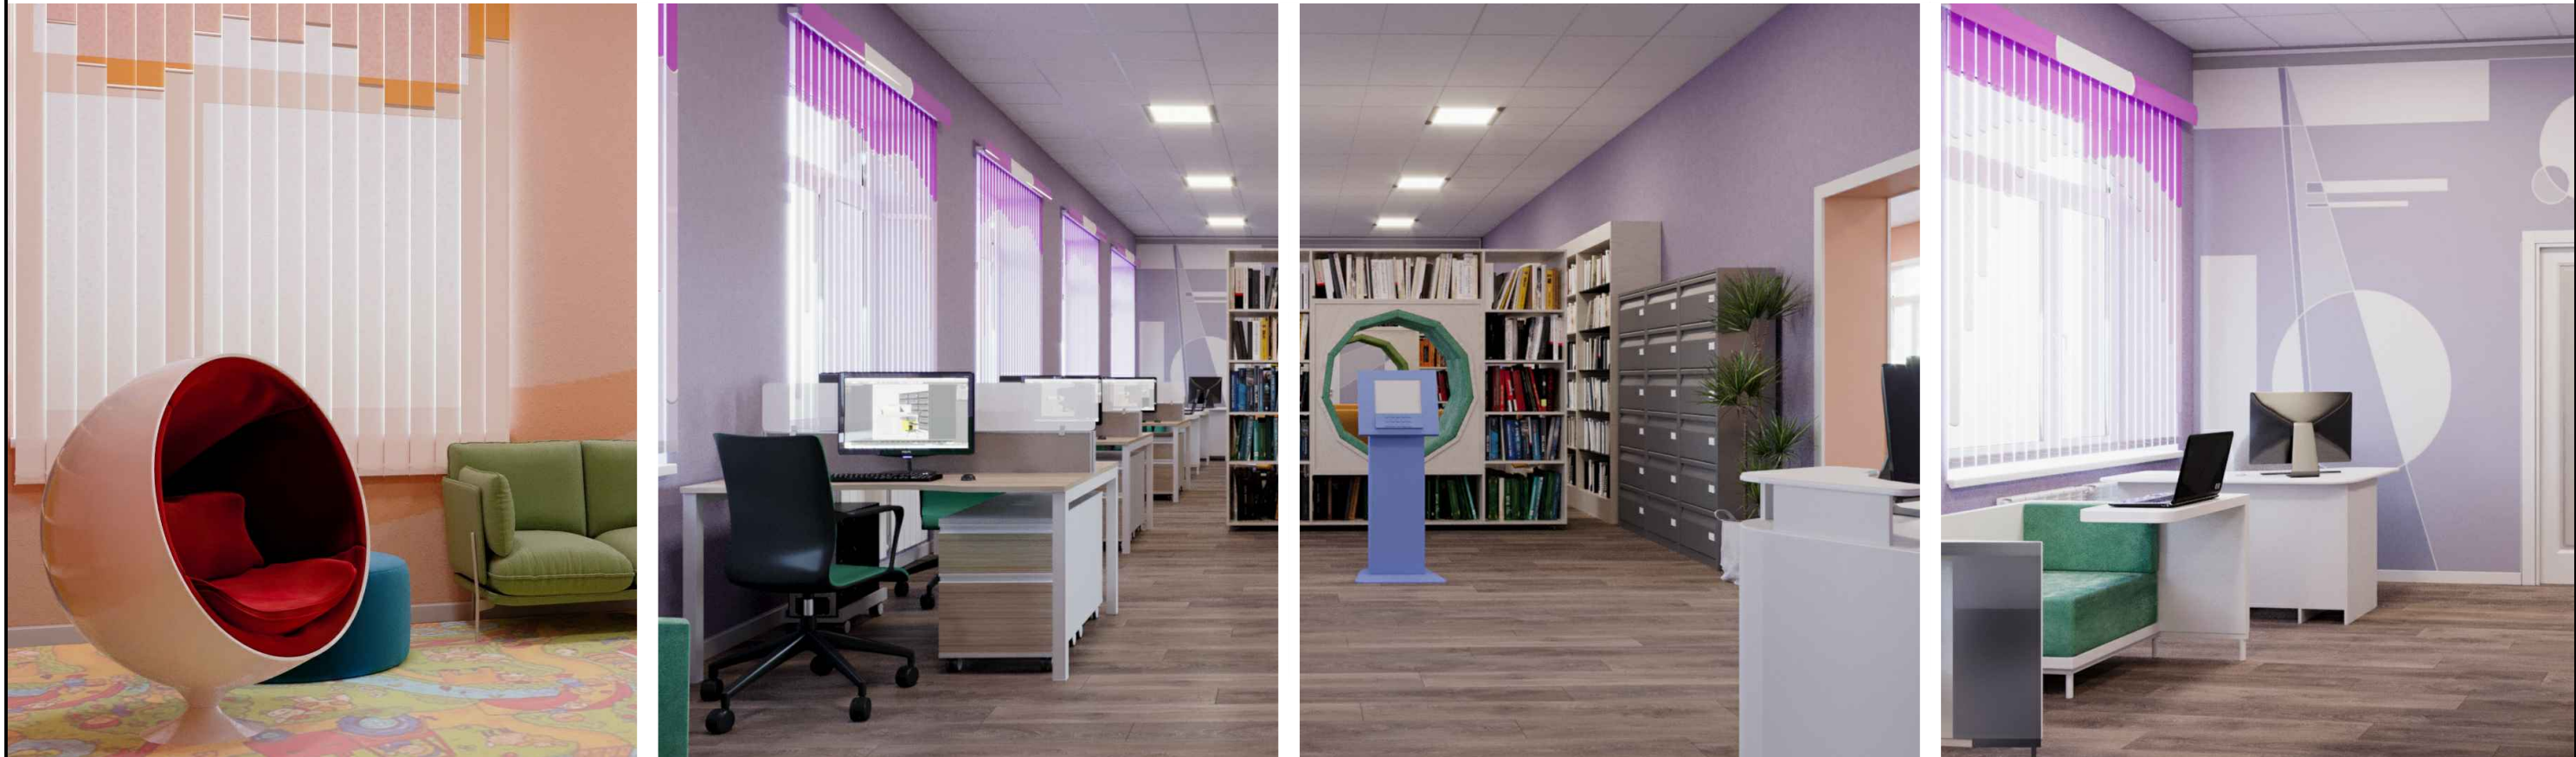

ООО "Технологии пространства"

Дизайн-проект
Межпоселенческой библиотеки
им. А.С. Пушкина, г. Эртиль
2 этаж

Дизайн проект Эртильского Городского филиала по обслуживанию детей городского поселения г.Эртиль, Воронежской области Муниципального казенного учреждения культуры Эртильского муниципального района "Эртильская межпоселенческая библиотека"

Воронеж 2019 г.