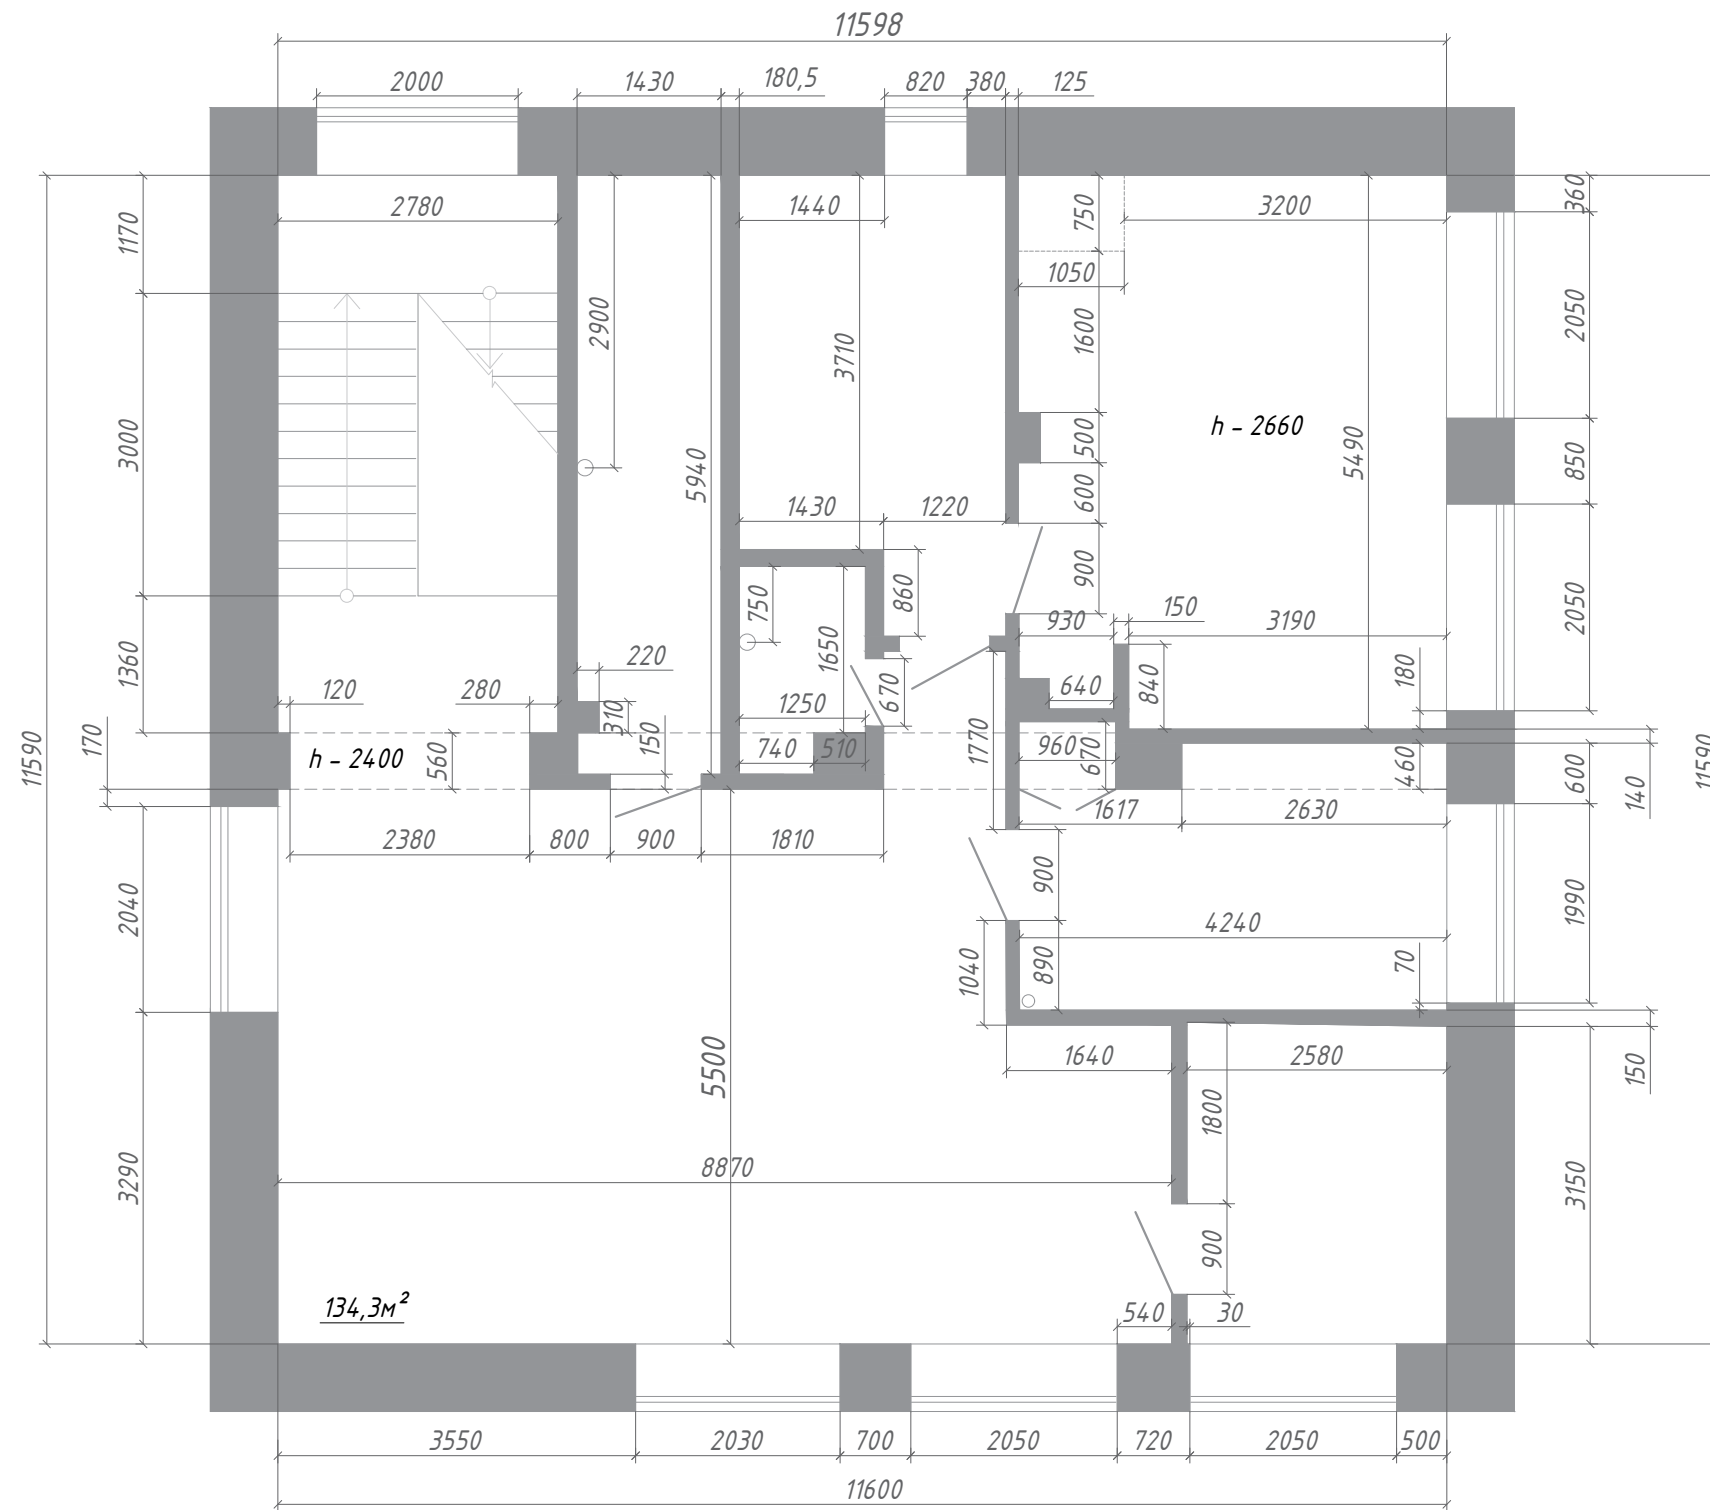

M 1:75

						12-07-19- И			
						заказчик: МУ РЦБС Ивановского муниципального р-на. директор Снегирева И.В. Ивановский ра-н, с. Ново-Талицы, ул. Радужная, д.1"В"			
Изм.	Кол.уч.	Лист	№ док.	Подп.	Дата	Дизайн интерьера помещений библиотеки	Стадия	Лист	Листов
Дизайнер		Мельникова Е.О.					п	3	18
Рук. проекта		Березин В.Н.							
Директор		Березин М.В.				Обмерочный план 2го этажа	ООО "Дизайн среды"