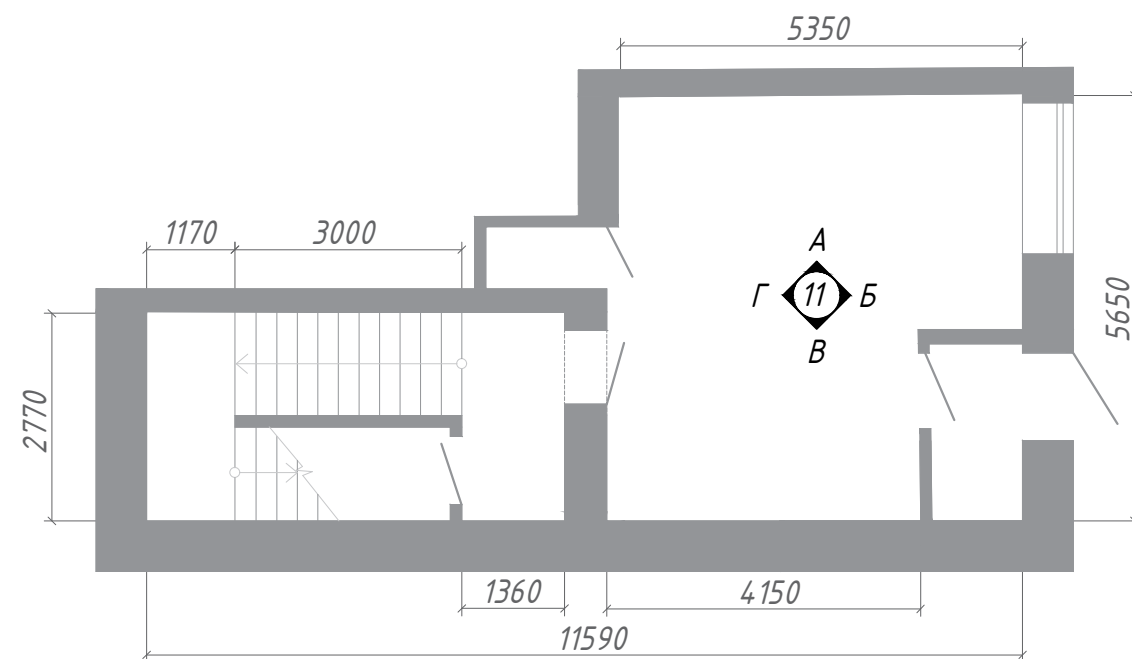

M 1:50

СХЕМА РАСПОЛОЖЕНИЯ РАЗВЕРТОК M 1: 100

							12-07-19- И		
							заказчик: МУ РЦБС Ивановского муниципального р-на. директор Снегирева И.В. Ивановский ра-н, с. Ново-Талицы, ул. Радужная, д.1"В"		
Изм.	Кол.уч.	Лист	№ док.	Подп.	Дата				
Дизайнер	Мельникова Е.О.					Стадия	Лист	Листов	
Рук. проекта	Березин В.Н.					П	14	18	
Директор	Березин М.В.					000 "Дизайн среды"			
Схема расположения разверток 1го этажа. Вид А,Б,В,Г									