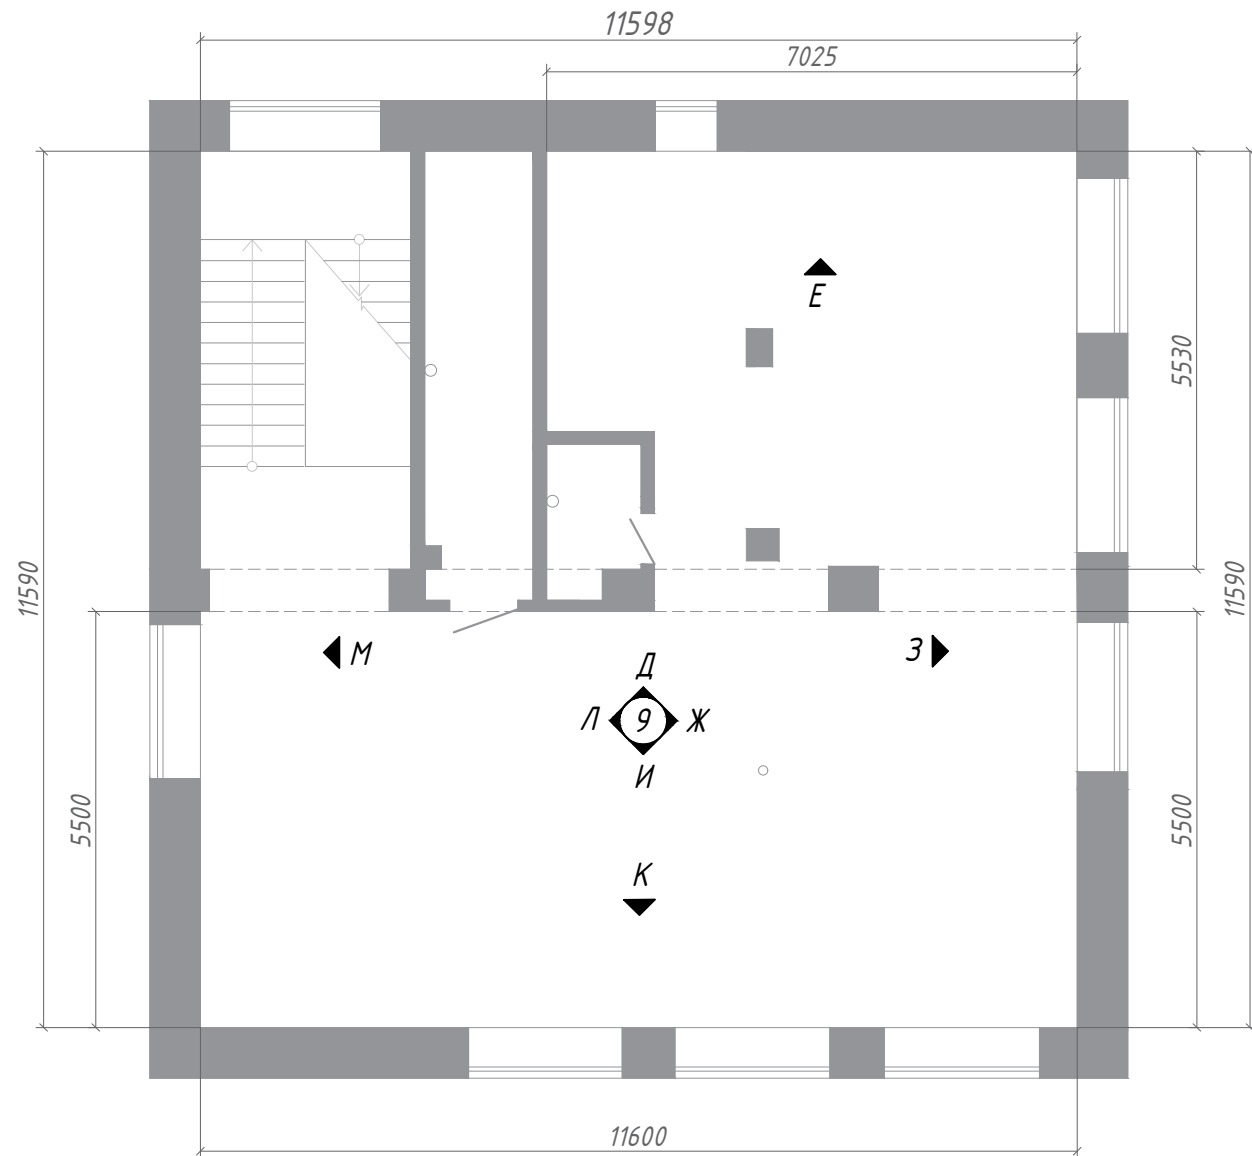

М 1:50

СХЕМА РАСПОЛОЖЕНИЯ РАЗВЕРТОК М 1: 100

						12-07-19- И			
						заказчик: МУ РЦБС Ивановского муниципального р-на. директор Снегирева И.В. Ивановский ра-н, с. Ново-Талицы, ул. Радужная, д.1"В"			
Изм.	Кол.уч.	Лист	№ док.	Подп.	Дата	Дизайн интерьера помещений библиотеки	Стадия	Лист	Листов
Дизайнер	Мельникова Е.О.						П	15	18
Рук. проекта	Березин В.Н.								
Директор	Березин М.В.					Схема расположения разверток 2 го этажа. Вид Д, Е		ООО "Дизайн среды"	