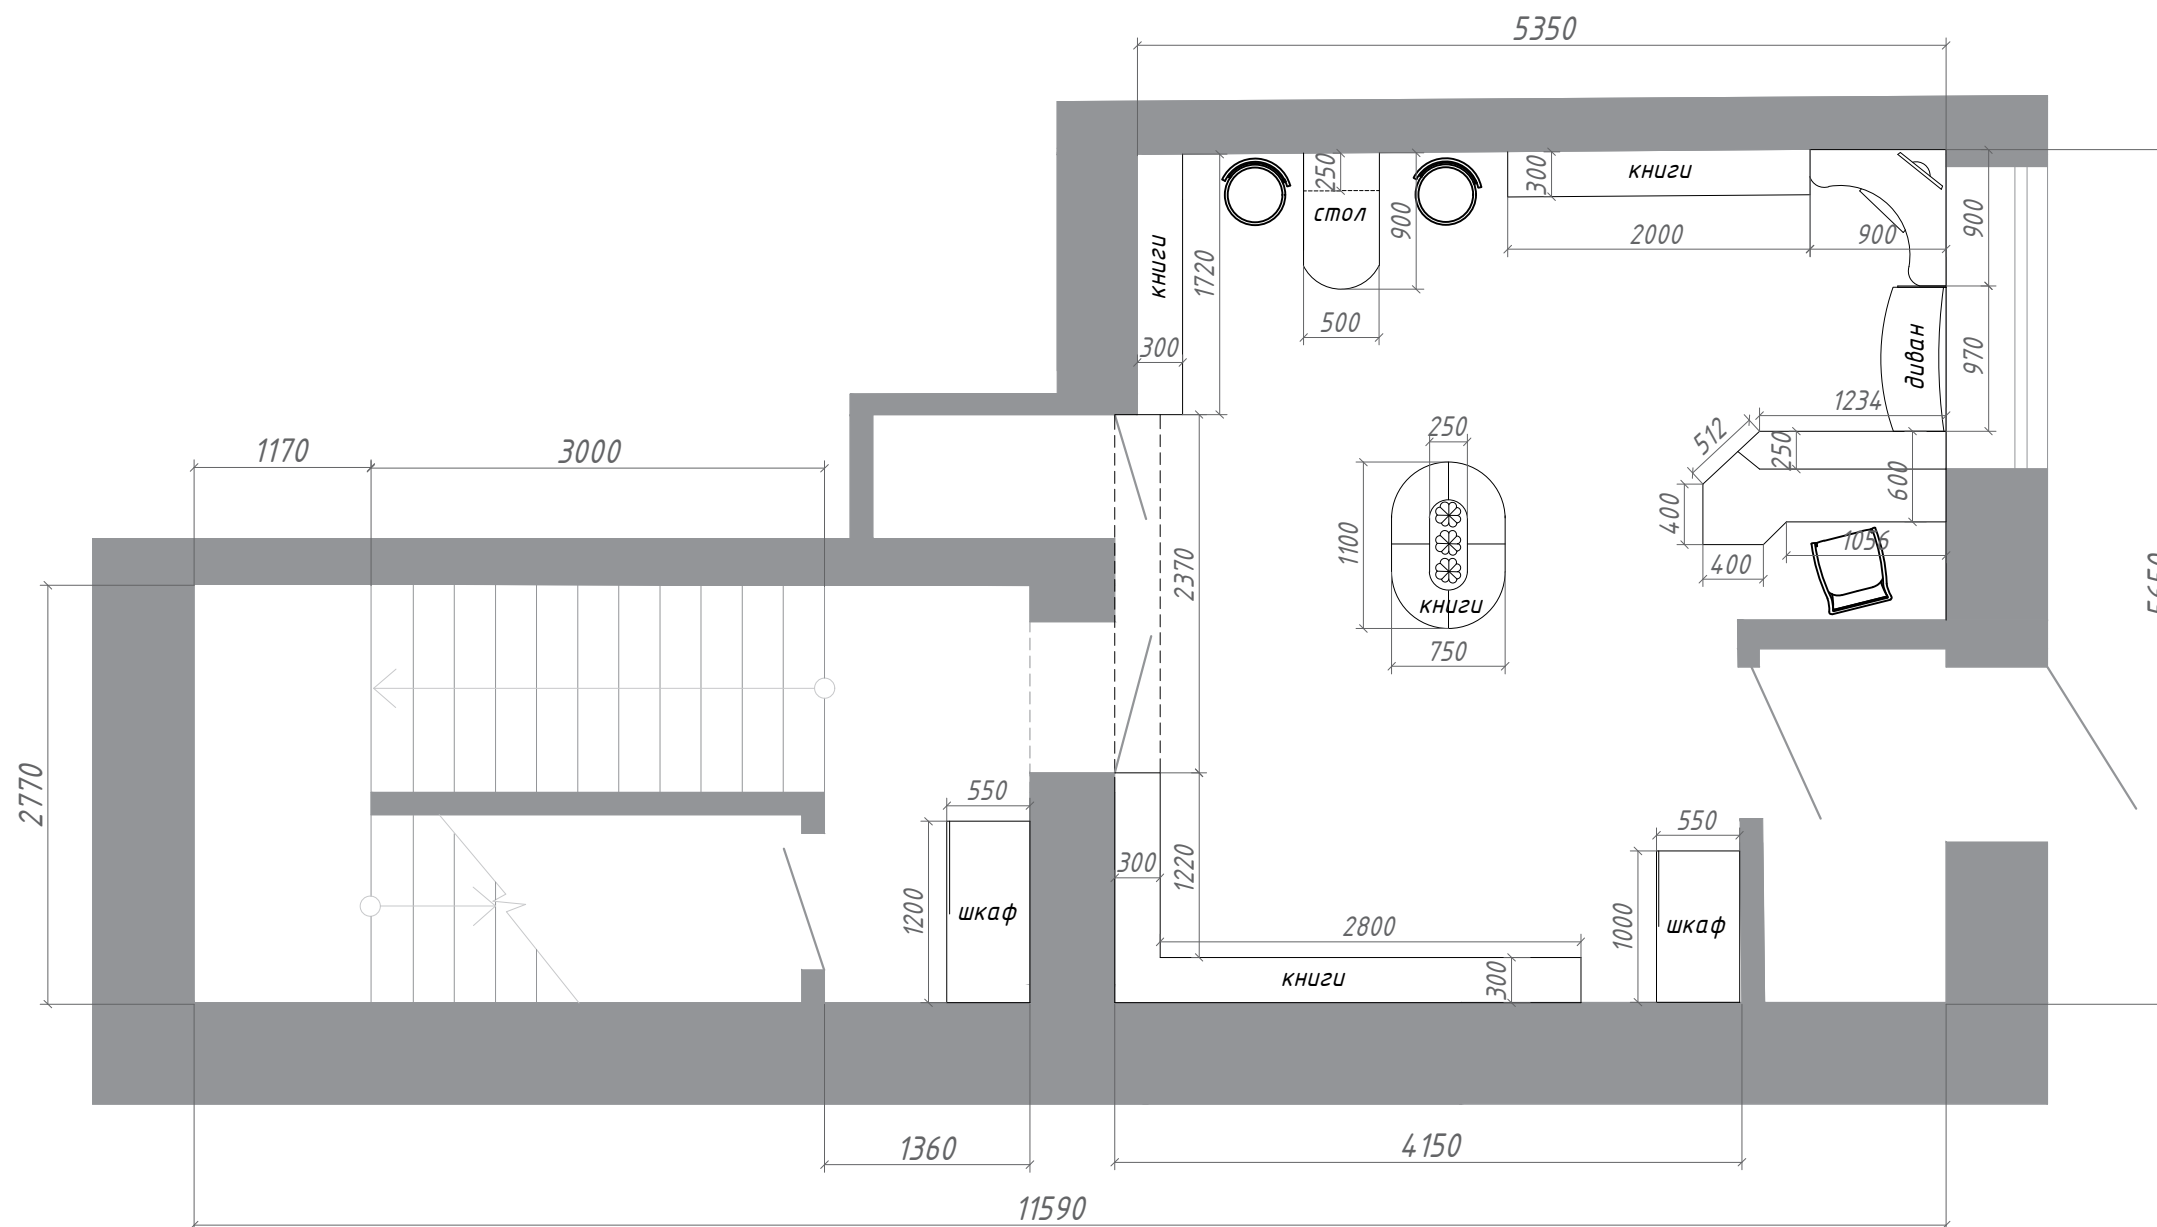

М 1:50

ПРИМЕЧАНИЯ

Все размеры мебели на заказ необходимо откорректировать и уточнить у изготовителя мебели, непосредственно после возведения всех перегородок и отделки

						12-07-19- И			
						заказчик: МУ РЦБС Ивановского муниципального р-на. директор Снегирева И.В. Ивановский ра-н, с. Ново-Талицы, ул. Радужная, д.1"В"			
Изм.	Кол.уч.	Лист	№ док.	Подп.	Дата				
Дизайнер		Мельникова Е.О.				Дизайн интерьера помещений библиотеки	Стадия	Лист	Листов
Рук. проекта		Березин В.Н.					п	12	18
Директор		Березин М.В.							
						План с расстановкой мебели 1го этажа	ООО "Дизайн среды"