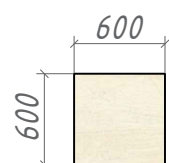

M 1:75

Керамогранит Этна сабдия LR0170
бежевый светлый 60 x 60

						12-07-19- И			
						заказчик: МУ РЦБС Ивановского муниципального р-на. директор Снегирева И.В. Ивановский ра-н, с. Ново-Талицы, ул. Радужная, д.1"В"			
Изм.	Кол.уч.	Лист	№ док.	Подп.	Дата	Дизайн интерьера помещений библиотеки	Стадия	Лист	Листов
Дизайнер		Мельникова Е.О.					п	7	18
Рук. проекта		Березин В.Н.							
Директор		Березин М.В.				План пола 2 го этажа	ООО "Дизайн среды"