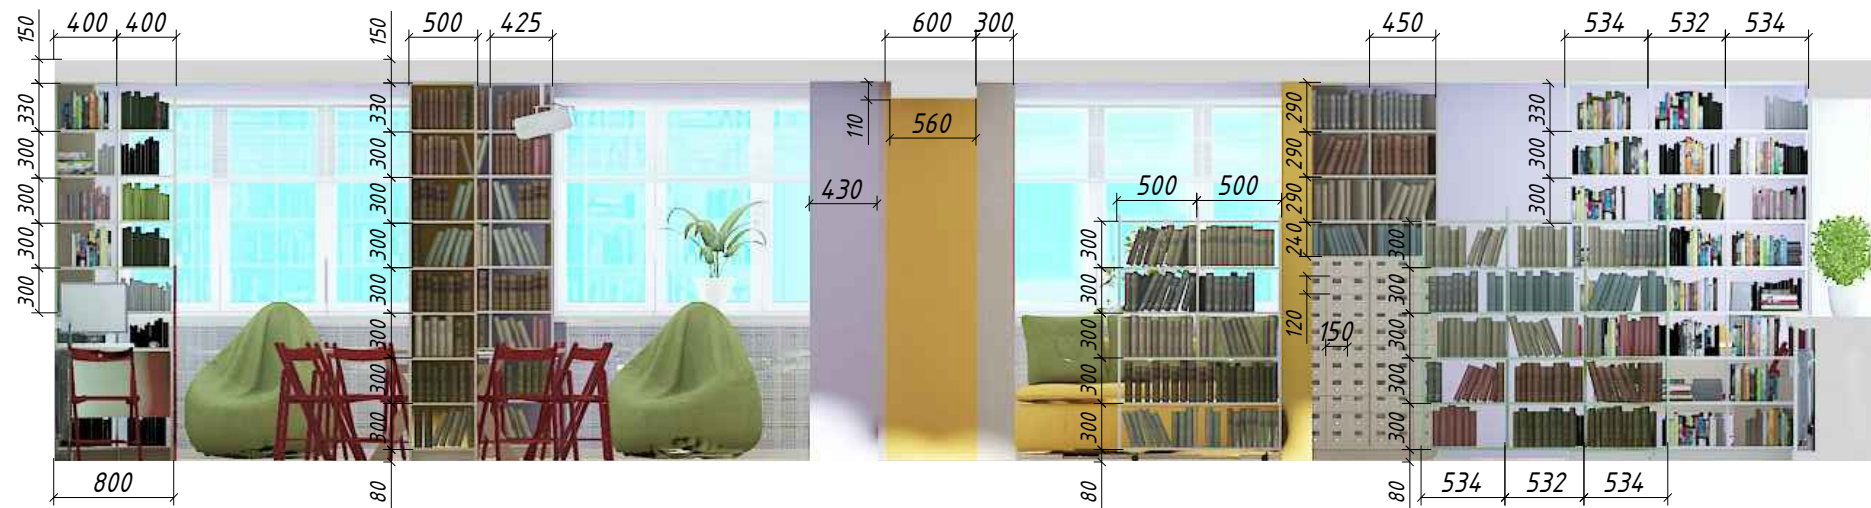

M 1:50

Вид Ж

						12-07-19- И			
						заказчик: МУ РЦБС Ивановского муниципального р-на. директор Снегирева И.В. Ивановский ра-н, с. Ново-Талицы, ул. Радужная, д.1"В"			
Изм.	Кол.уч.	Лист	№ док.	Подп.	Дата	Дизайн интерьера помещений библиотеки	Стадия	Лист	Листов
							п	16	18
Дизайнер		Мельникова Е.О.					000 "Дизайн среды"		
Рук. проекта		Березин В.Н.							
Директор		Березин М.В.							
						Вид Ж, 3