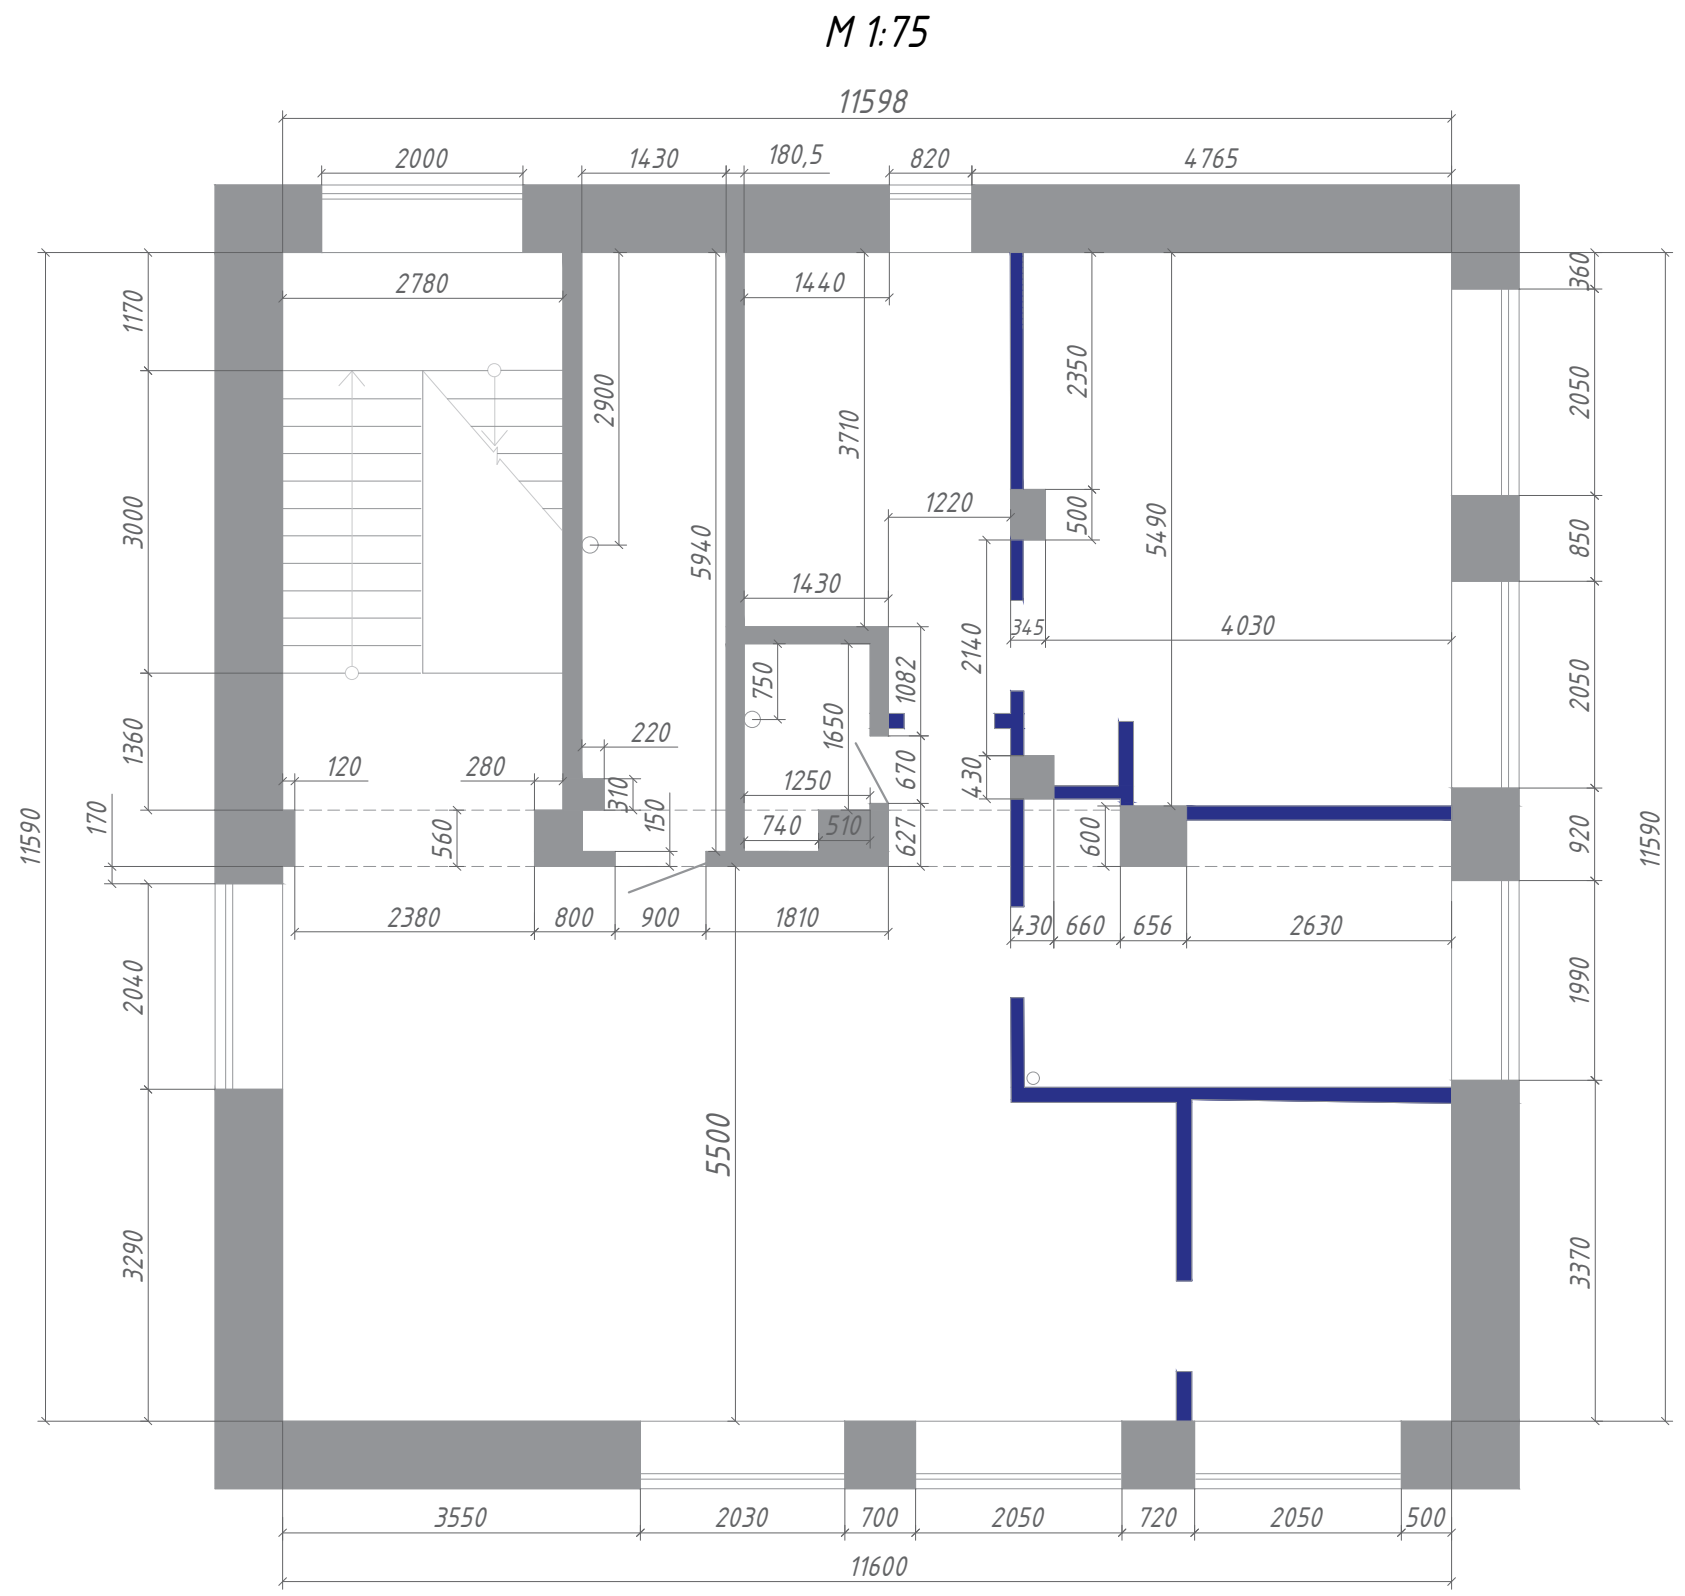

демонтаж

						12-07-19-И			
						заказчик: МУ РЦБС Ивановского муниципального р-на. директор Снегирева И.В. Ивановский ра-н, с. Ново-Талицы, ул. Радужная, д.1"В"			
Изм.	Кол.уч.	Лист	№ док.	Подп.	Дата	Дизайн интерьера помещений библиотеки	Стадия	Лист	Листов
Дизайнер	Мельникова Е.О.						п	5	18
Рук. проекта	Березин В.Н.								
Директор	Березин М.В.								
						План перепланировки 2 го этажа	ООО "Дизайн среды"