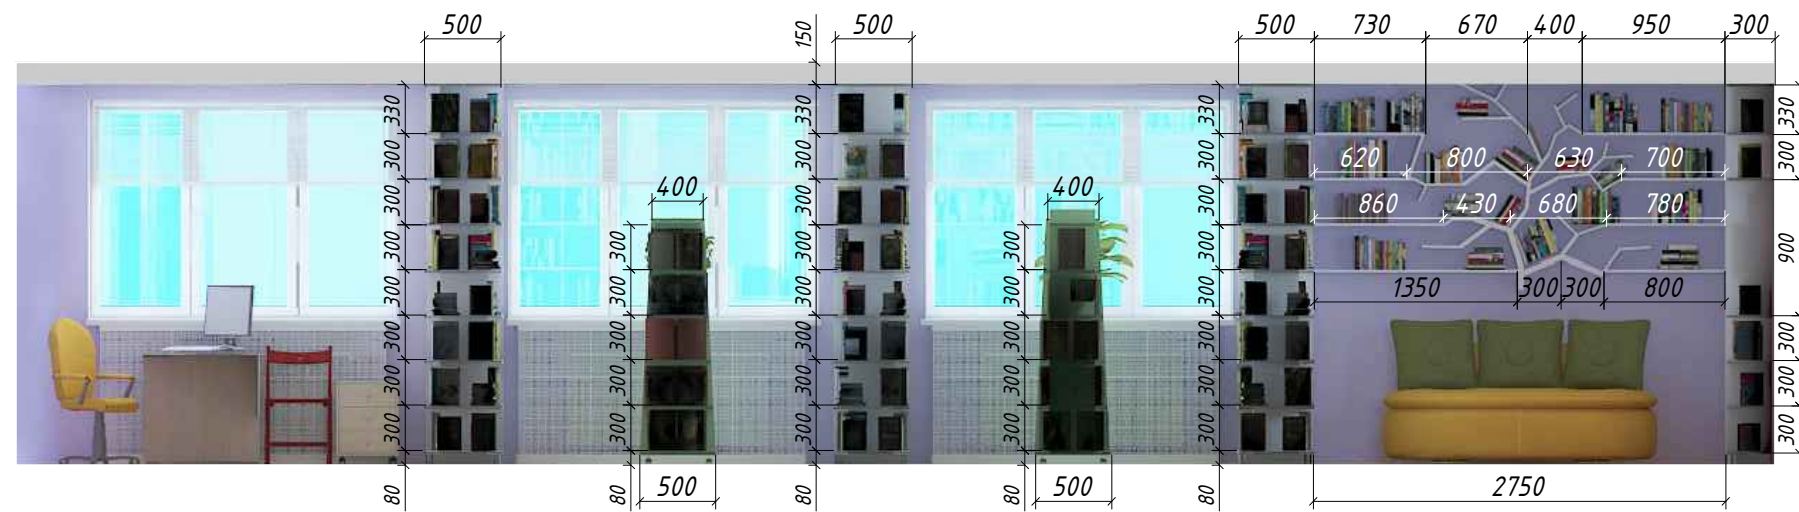

Вид К

						12-07-19- И			
						заказчик: МУ РЦБС Ивановского муниципального р-на. директор Снегирева И.В. Ивановский ра-н, с. Ново-Талицы, ул. Радужная, д.1"В"			
Изм.	Кол.уч.	Лист	№ док.	Подп.	Дата				
Дизайнер		Мельникова Е.О.				Дизайн интерьера помещений библиотеки	Стадия	Лист	Листов
Рук. проекта		Березин В.Н.					п	17	18
Директор		Березин М.В.							
						Вид И,К	ООО "Дизайн среды"