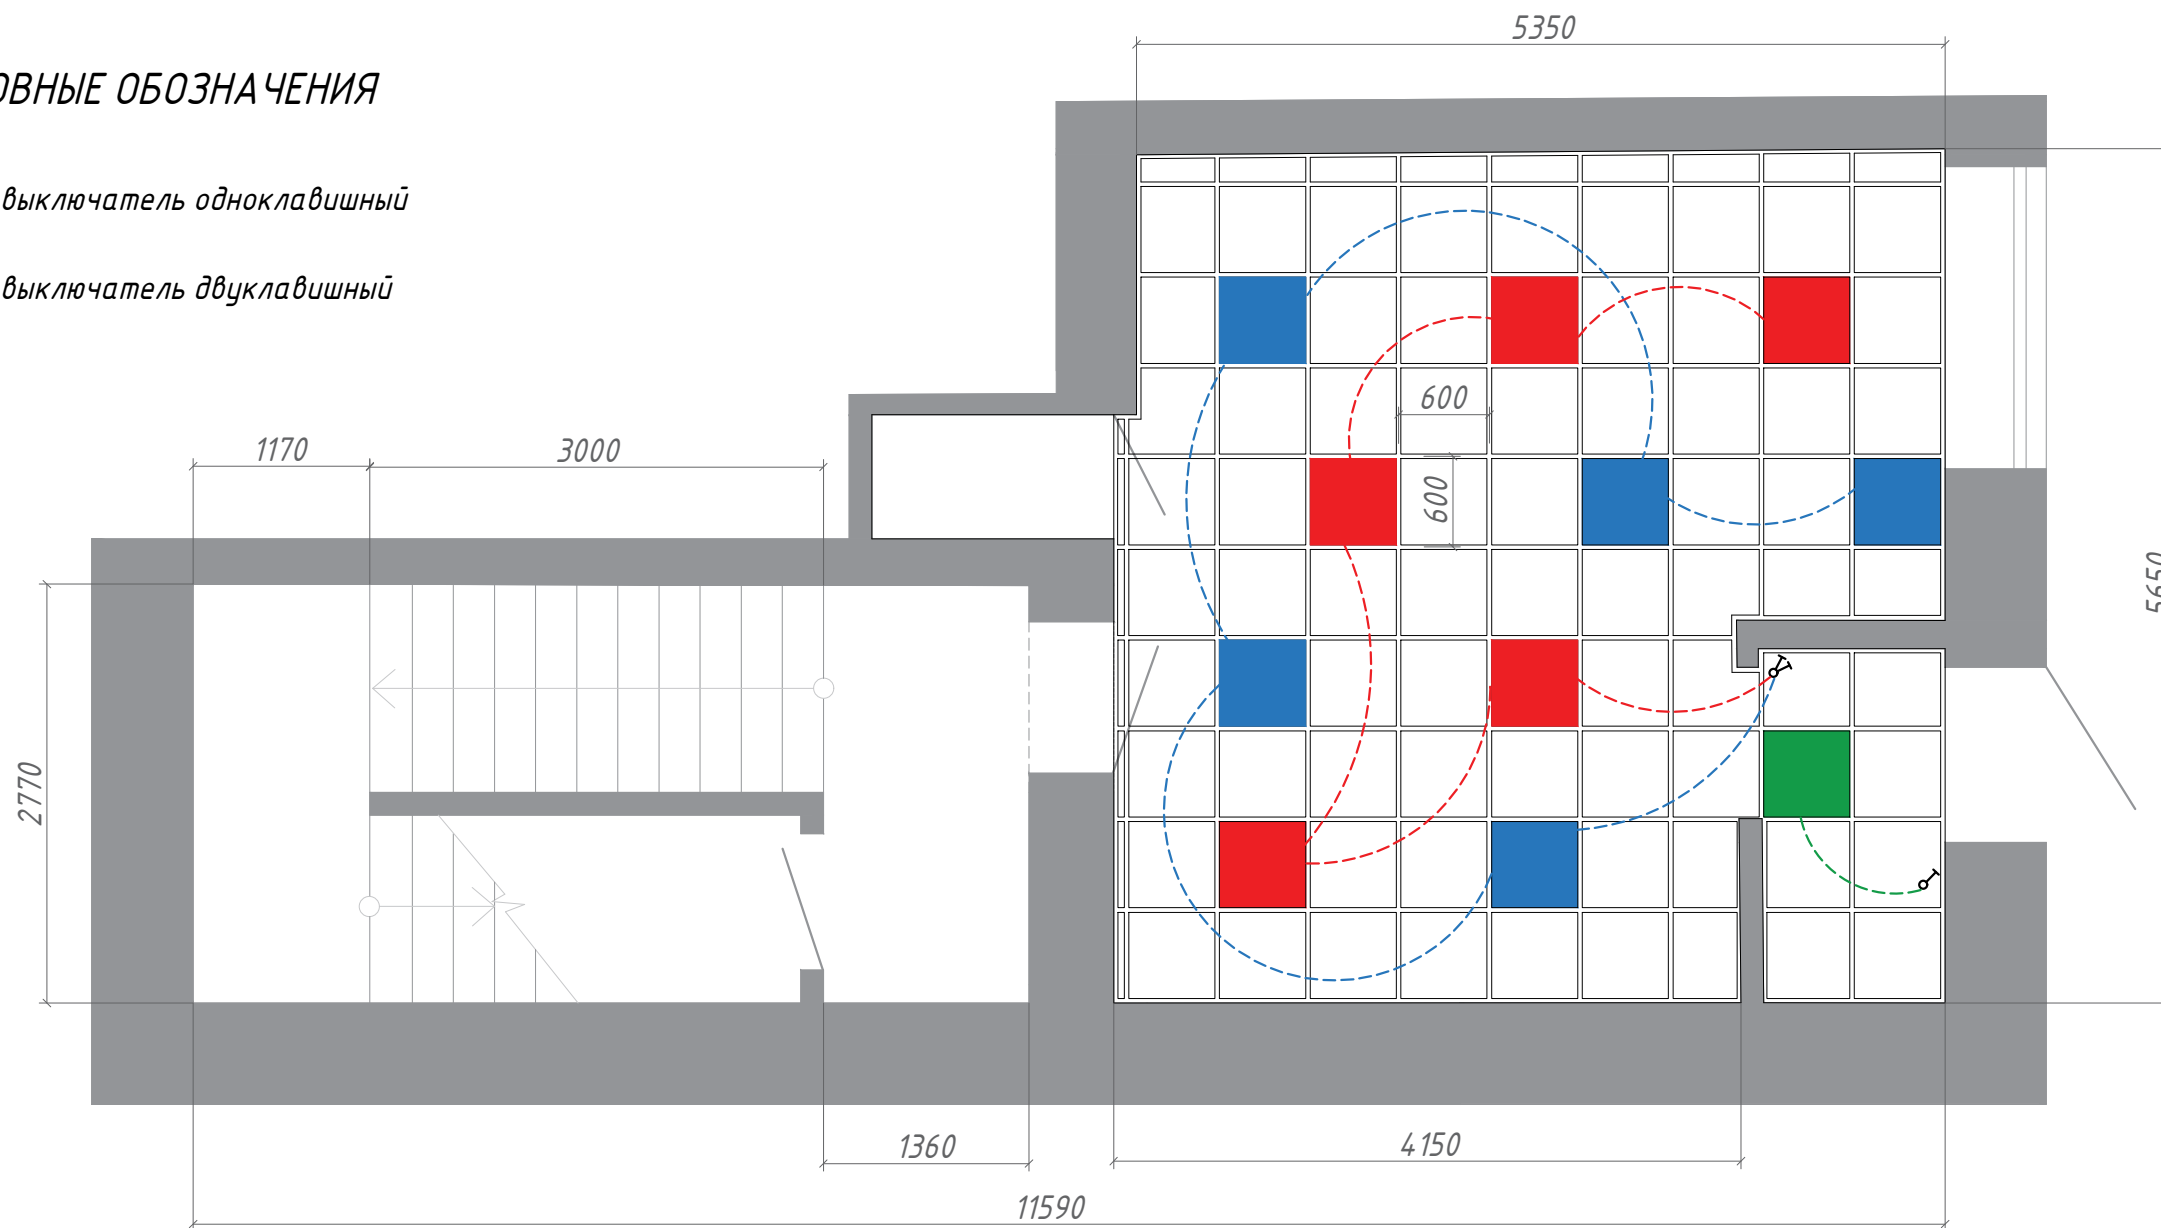

М 1:50

УСЛОВНЫЕ ОБОЗНАЧЕНИЯ

- ♂ - выключатель одноклавишный
- ♀ - выключатель двухклавишный

ПРИМЕЧАНИЯ

1. Расстояние от центра выключателя до проема или угла - 200 мм
2. Высота выключателя - 900 мм от чистого пола