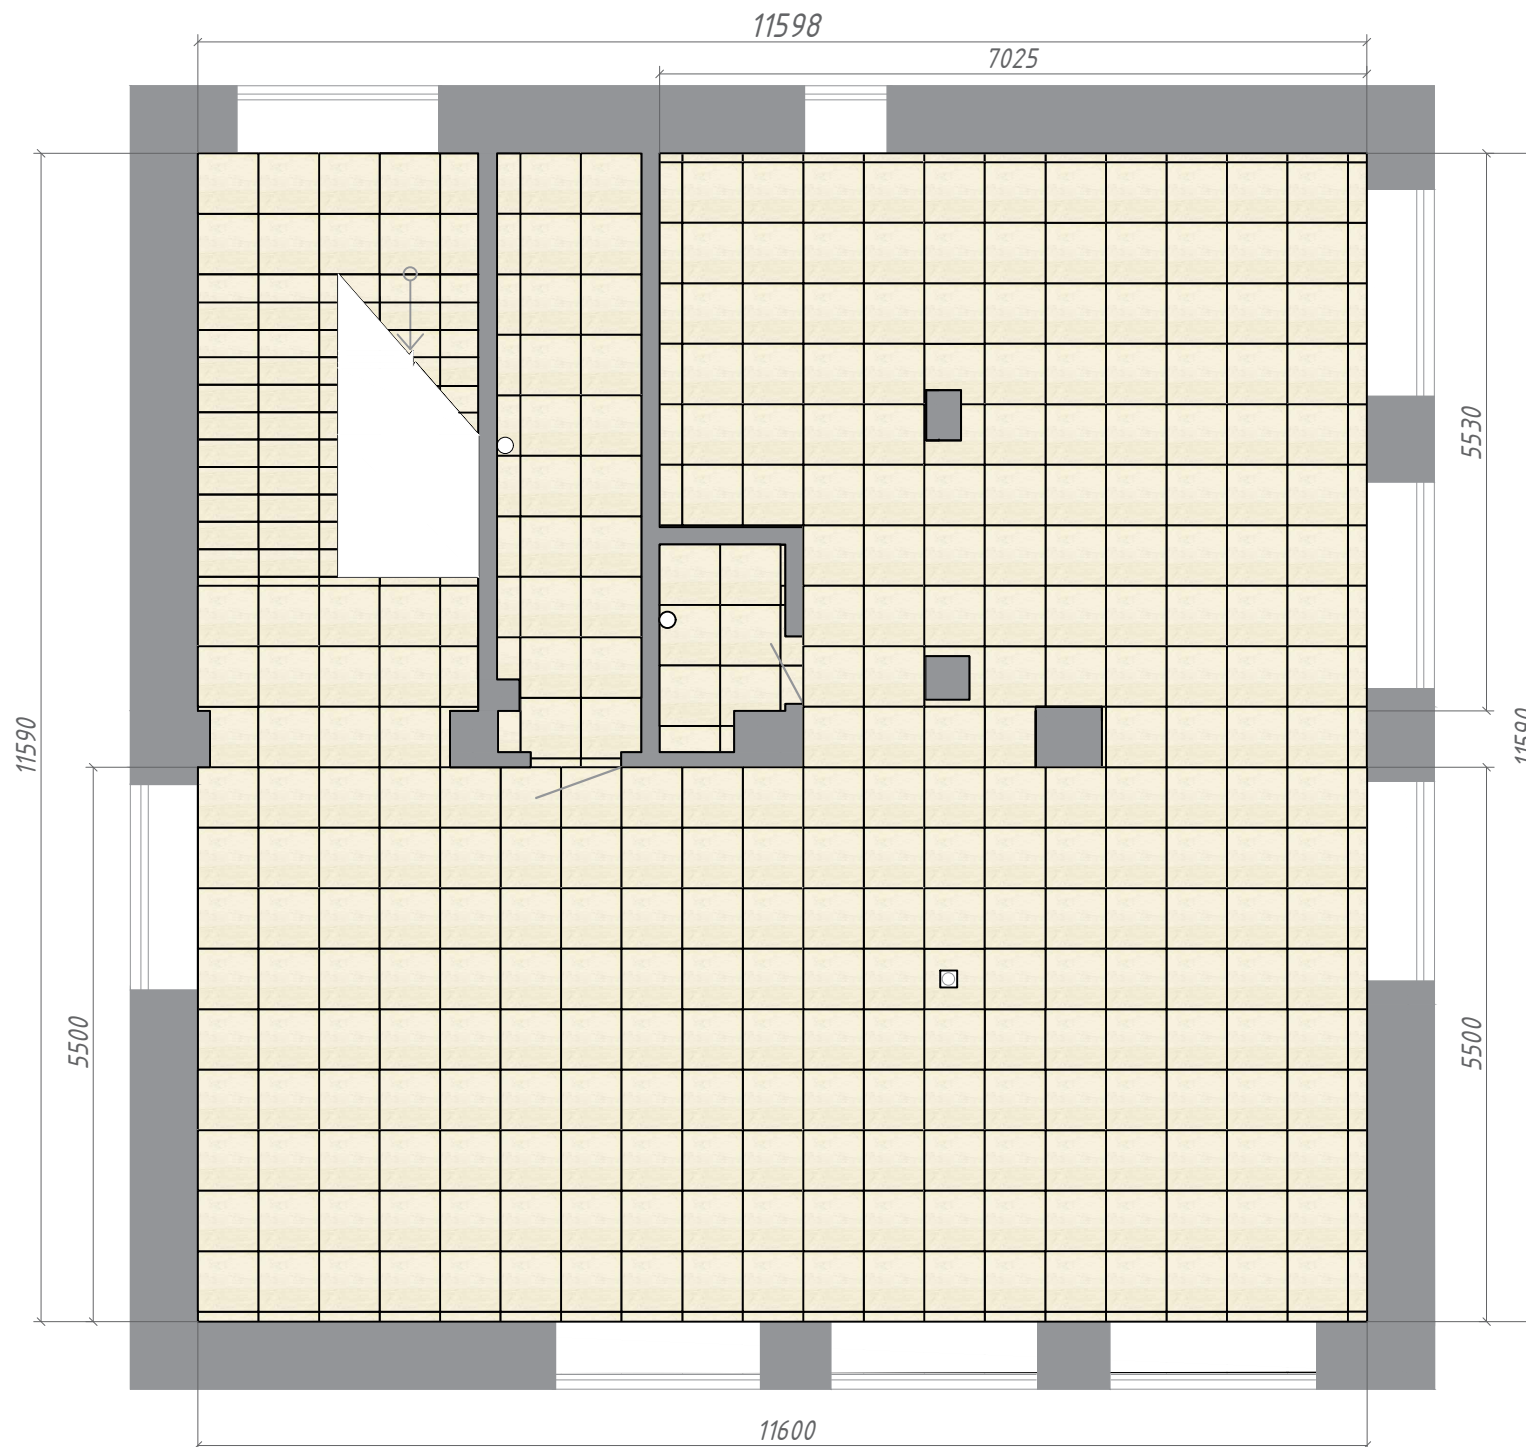

M 1:75

						12-07-19- И			
						заказчик: МУ РЦБС Ивановского муниципального р-на. директор Снегирева И.В. Ивановский ра-н, с. Ново-Талицы, ул. Радужная, д.1"В"			
Изм.	Кол.уч.	Лист	№ док.	Подп.	Дата	Дизайн интерьера помещений библиотеки	Стадия	Лист	Листов
Дизайнер		Мельникова Е.О.					п	7	18
Рук. проекта		Березин В.Н.							
Директор		Березин М.В.				План пола 2 го этажа	ООО "Дизайн среды"