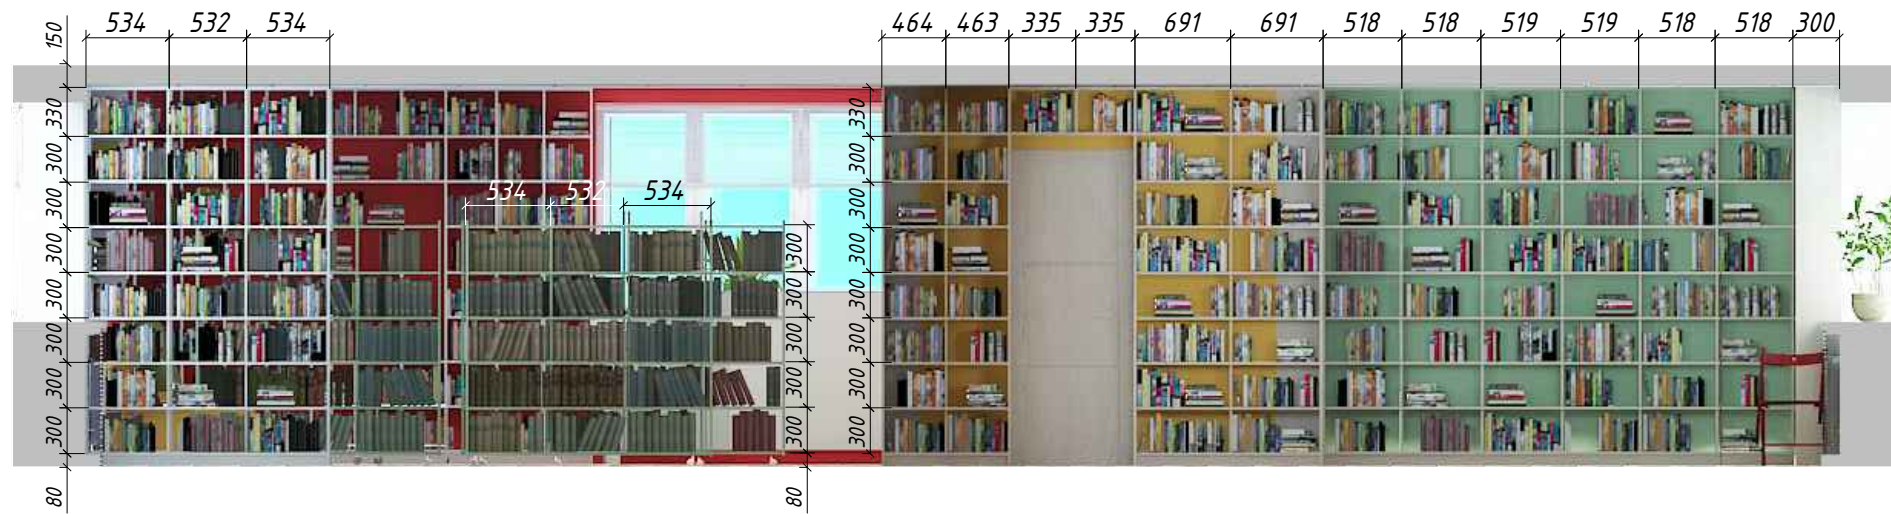

M 1:50

Вид Л

						12-07-19-И			
						заказчик: МУ РЦБС Ивановского муниципального р-на. директор Снегирева И.В. Ивановский ра-н, с. Ново-Талицы, ул. Радужная, д.1"В"			
Изм.	Кол.уч.	Лист	№ док.	Подп.	Дата	Дизайн интерьера помещений библиотеки	Стадия	Лист	Листов
Дизайнер	Мельникова Е.О.						п	18	18
Рук. проекта	Березин В.Н.								
Директор	Березин М.В.					Вид Л, М		ООО "Дизайн среды"