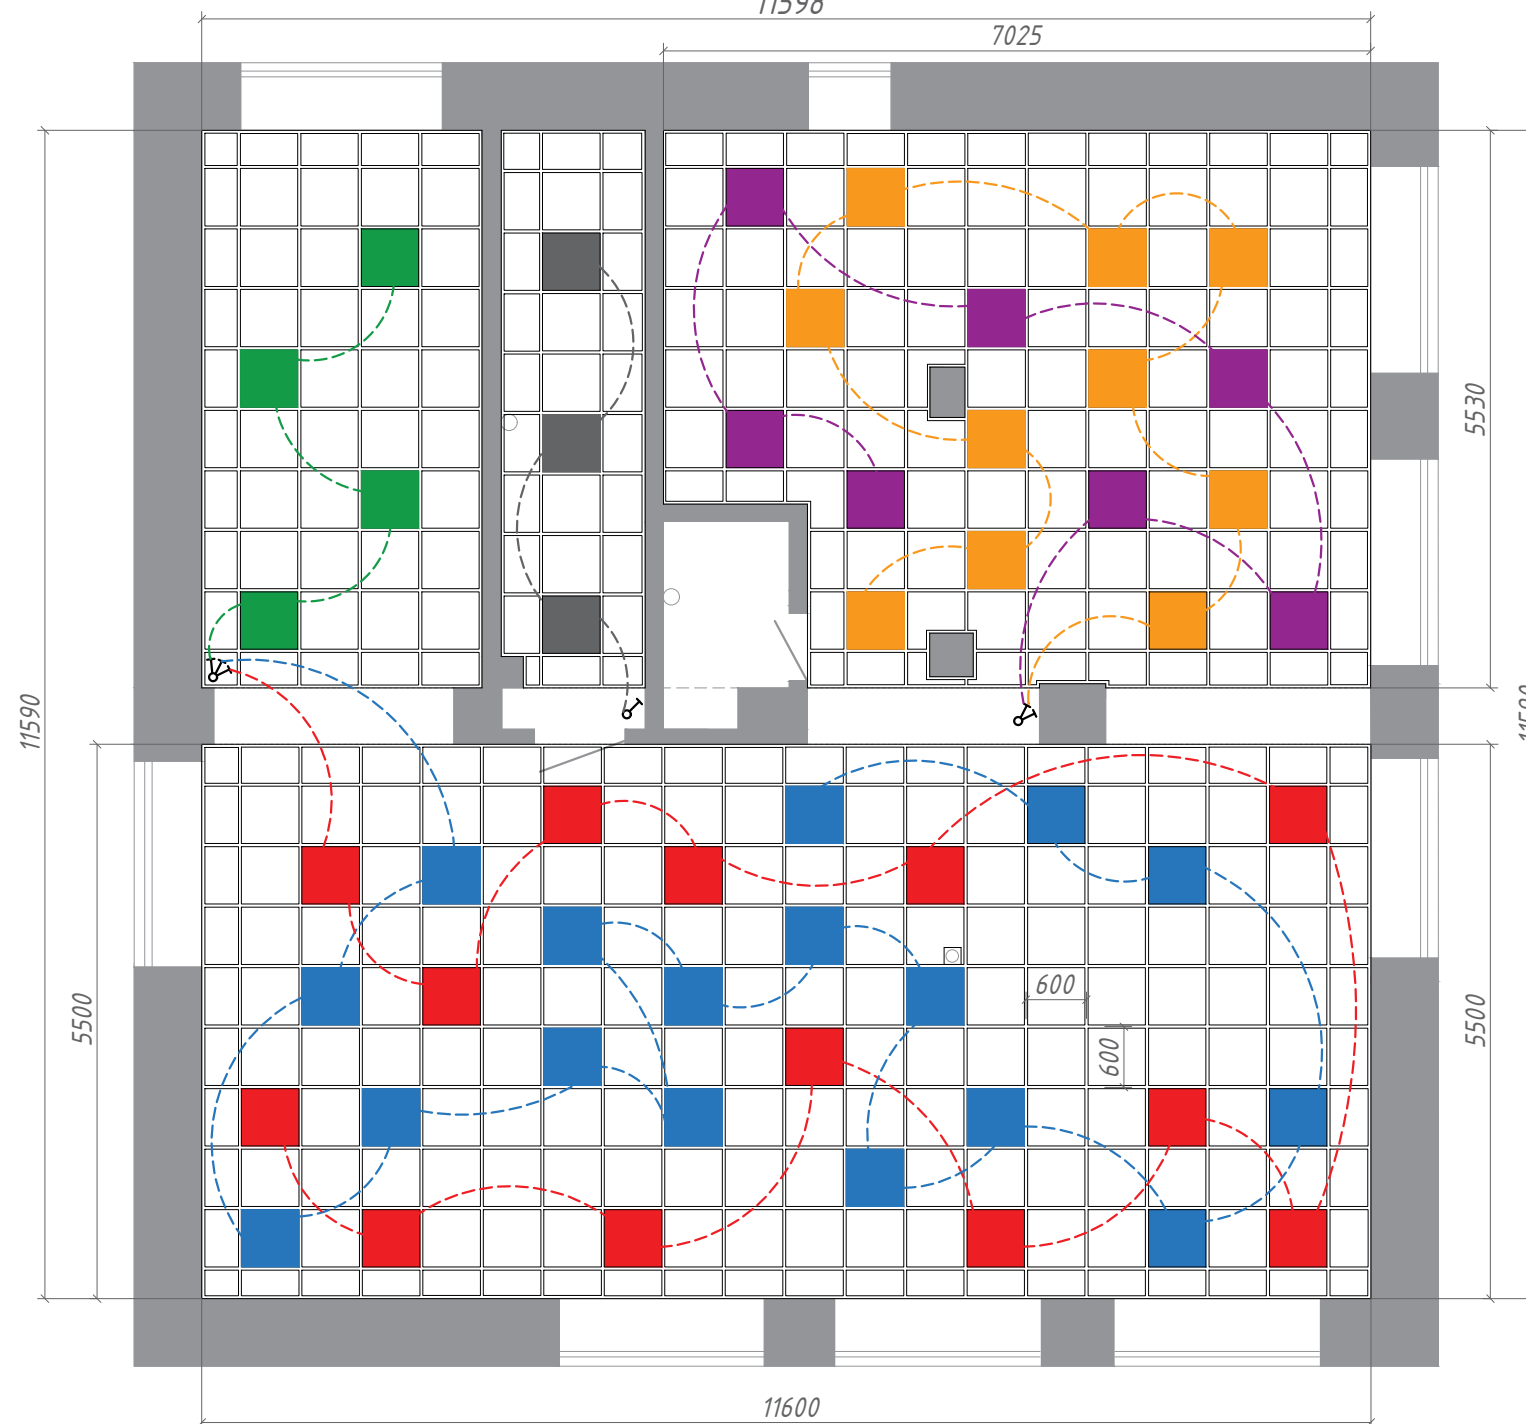

М 1:75

11598

7025

УСЛОВНЫЕ ОБОЗНАЧЕНИЯ

- ⌚ - выключатель одноклавишный
- ⌚⌚ - выключатель двухклавишный
- ⌚⌚⌚ - выключатель трехклавишный

ПРИМЕЧАНИЯ

1. Расстояние от центра выключателя до проема или угла - 200 мм
2. Высота выключателя - 900 мм от чистого пола