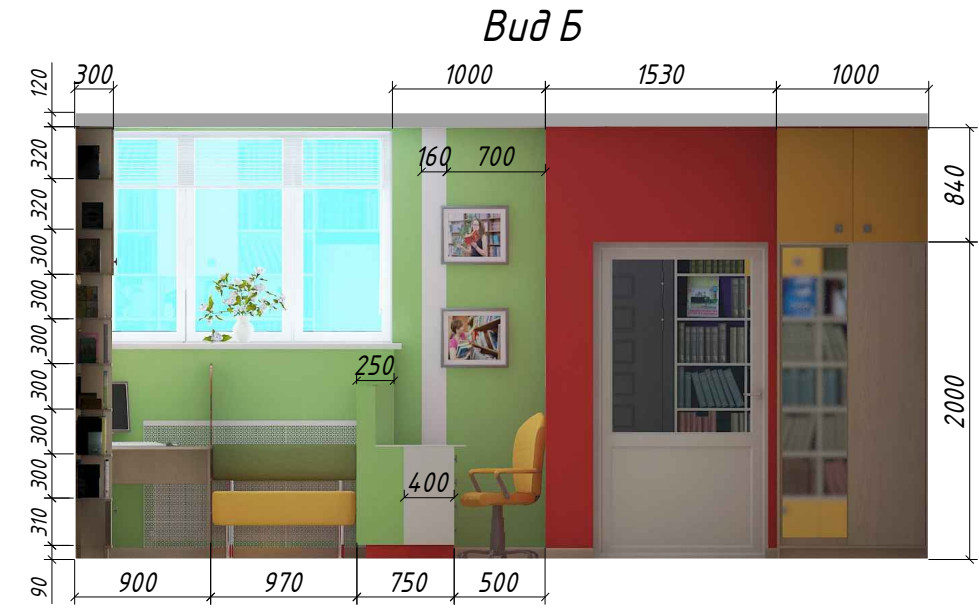

M 1:50

СХЕМА РАСПОЛОЖЕНИЯ РАЗВЕРТОК M 1: 100

							12-07-19- И		
							заказчик: МУ РЦБС Ивановского муниципального р-на. директор Снегирева И.В. Ивановский ра-н, с. Ново-Талицы, ул. Радужная, д.1"В"		
Изм.	Кол.уч.	Лист	№ док.	Подп.	Дата				
Дизайнер	Мельникова Е.О.					Стадия	Лист	Листов	
Рук. проекта	Березин В.Н.					П	14	18	
Директор	Березин М.В.					000 "Дизайн среды"			
Схема расположения разверток 1го этажа. Вид А,Б,В,Г									