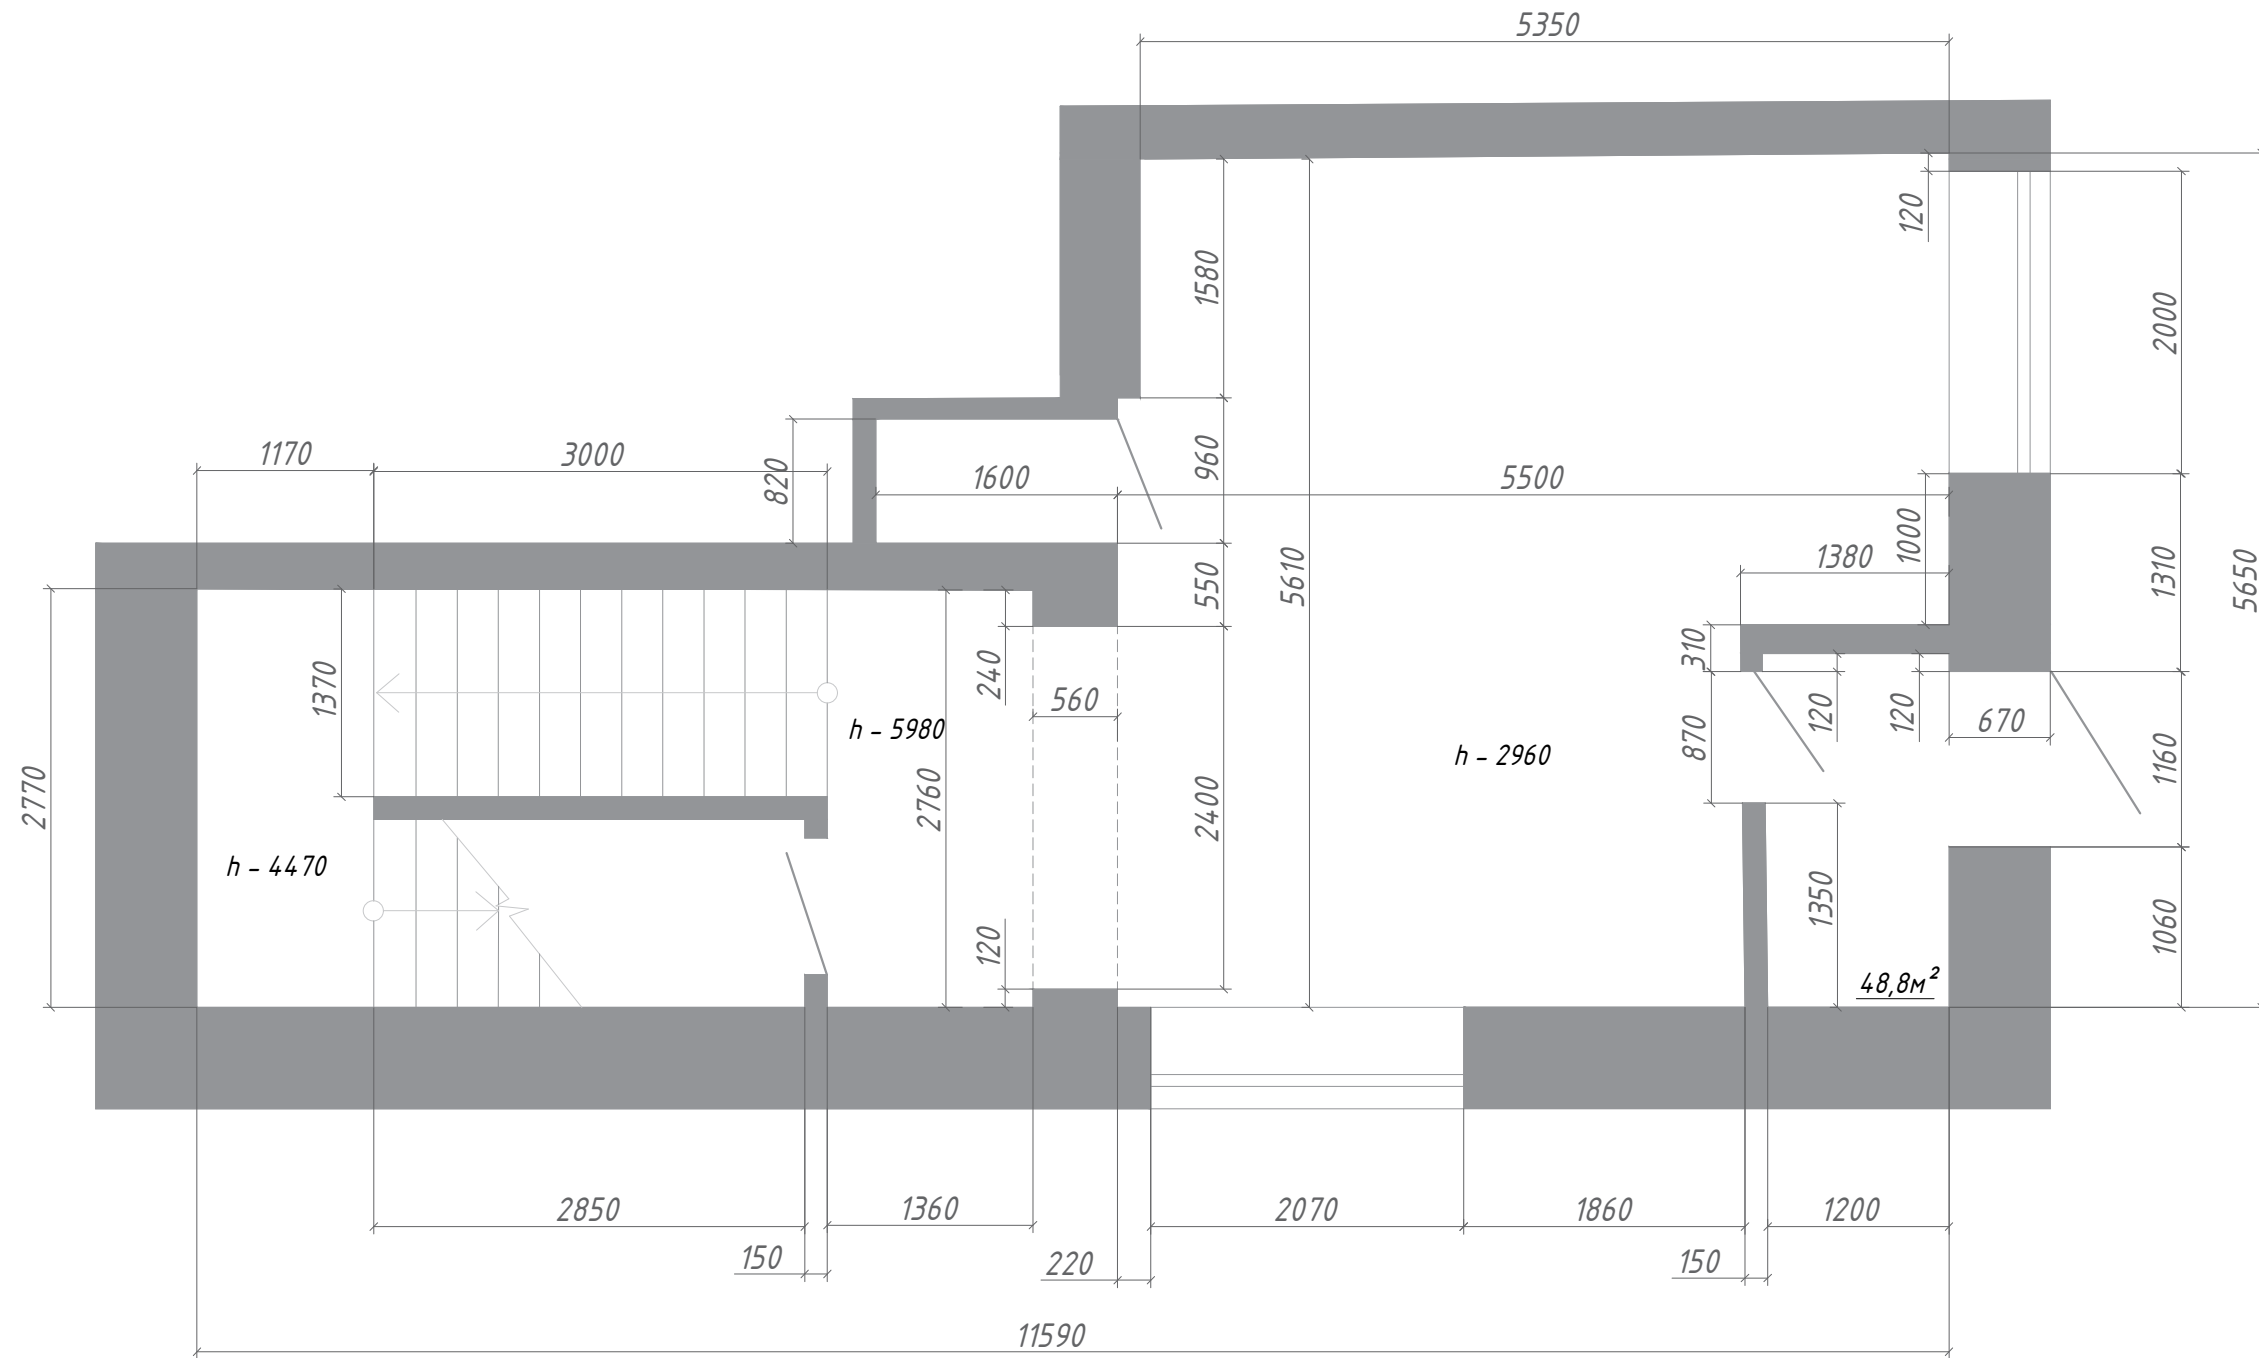

M 1:50

						12-07-19- И			
						заказчик: МУ РЦБС Ивановского муниципального р-на. директор Снегирева И.В. Ивановский ра-н, с. Ново-Талицы, ул. Радужная, д.1"В"			
Изм.	Кол.уч.	Лист	№ док.	Подп.	Дата	Дизайн интерьера помещений библиотеки	Стадия	Лист	Листов
							П	2	18
Дизайнер		Мельникова Е.О.							
Рук. проекта		Березин В.Н.							
Директор		Березин М.В.							
						Обмерочный план 1го этажа			
						ООО "Дизайн среды"