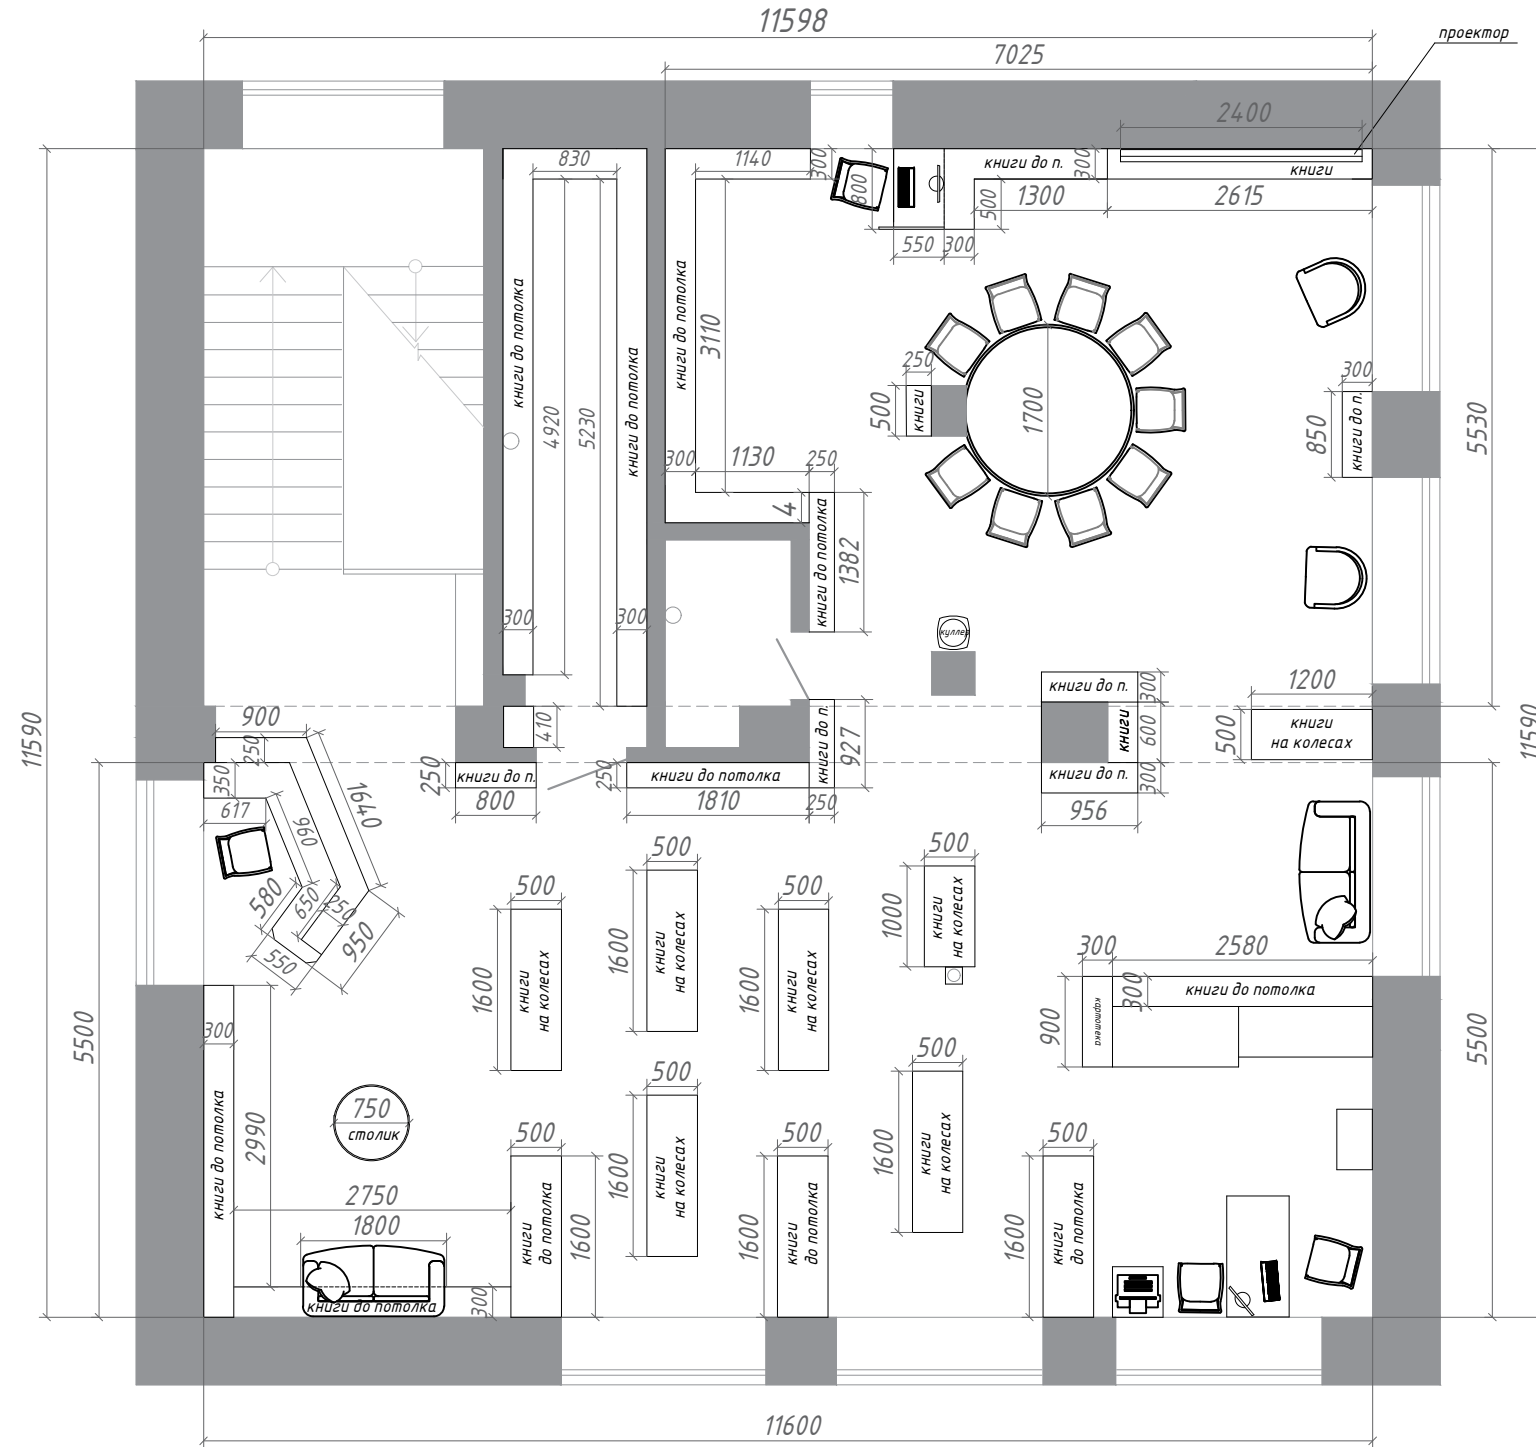

М 1:75

ПРИМЕЧАНИЯ

Все размеры мебели на заказ необходимо откорректировать и уточнить у изготовителя мебели, непосредственно после возведения всех перегородок и отделки

						12-07-19- И			
						заказчик: МУ РЦБС Ивановского муниципального р-на. директор Снегирева И.В. Ивановский ра-н, с. Ново-Талицы, ул. Радужная, д.1"В"			
Изм.	Кол.уч.	Лист	№ док.	Подп.	Дата	Дизайн интерьера помещений библиотеки	Стадия	Лист	Листов
Дизайнер	Мельникова Е.О.						п	13	18
Рук. проекта	Березин В.Н.								
Директор	Березин М.В.					План с расстановкой мебели 2 го этажа	ООО "Дизайн среды"