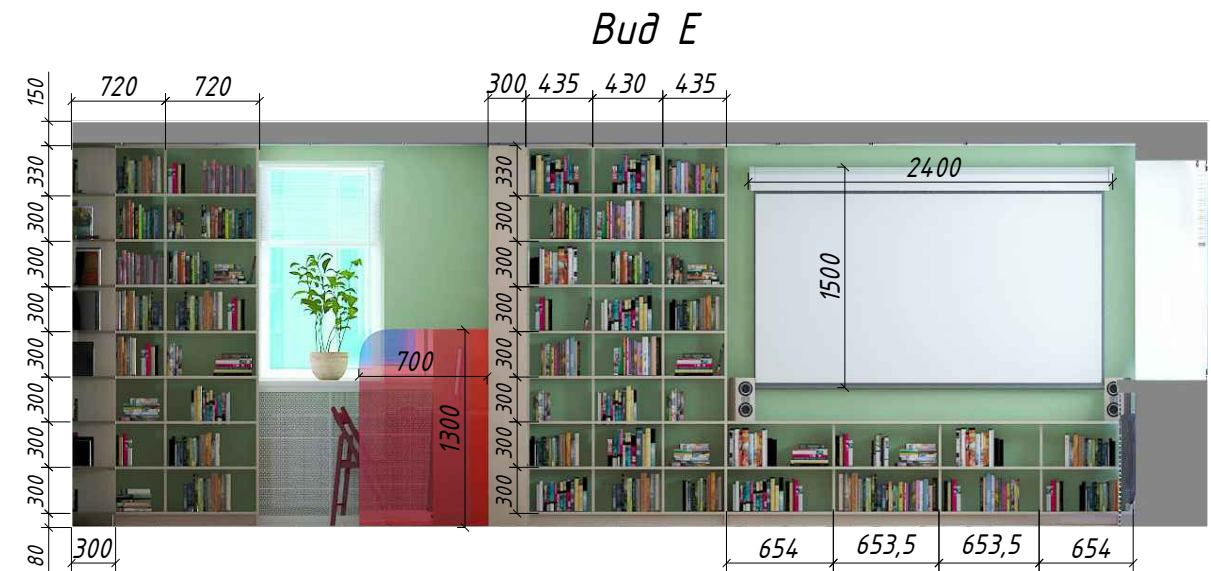

М 1:50

СХЕМА РАСПОЛОЖЕНИЯ РАЗВЕРТОК М 1: 100

						12-07-19- И			
						заказчик: МУ РЦБС Ивановского муниципального р-на. директор Снегирева И.В. Ивановский ра-н, с. Ново-Талицы, ул. Радужная, д.1"В"			
Изм.	Кол.уч.	Лист	№ док.	Подп.	Дата	Дизайн интерьера помещений библиотеки	Стадия	Лист	Листов
Дизайнер	Мельникова Е.О.						П	15	18
Рук. проекта	Березин В.Н.								
Директор	Березин М.В.					Схема расположения разверток 2 го этажа. Вид Д, Е		ООО "Дизайн среды"	