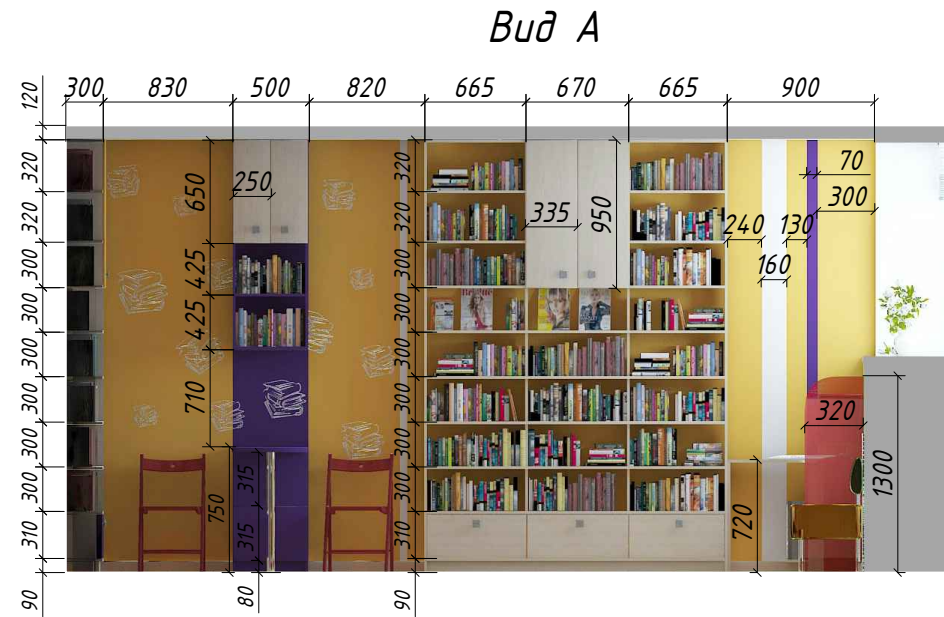

M 1:50

СХЕМА РАСПОЛОЖЕНИЯ РАЗВЕРТОК M 1: 100

							12-07-19- И		
							заказчик: МУ РЦБС Ивановского муниципального р-на. директор Снегирева И.В. Ивановский ра-н, с. Ново-Талицы, ул. Радужная, д.1"В"		
Изм.	Кол.уч.	Лист	№ док.	Подп.	Дата				
Дизайнер	Мельникова Е.О.					Стадия	Лист	Листов	
Рук. проекта	Березин В.Н.					П	14	18	
Директор	Березин М.В.					000 "Дизайн среды"			
Схема расположения разверток 1го этажа. Вид А,Б,В,Г									