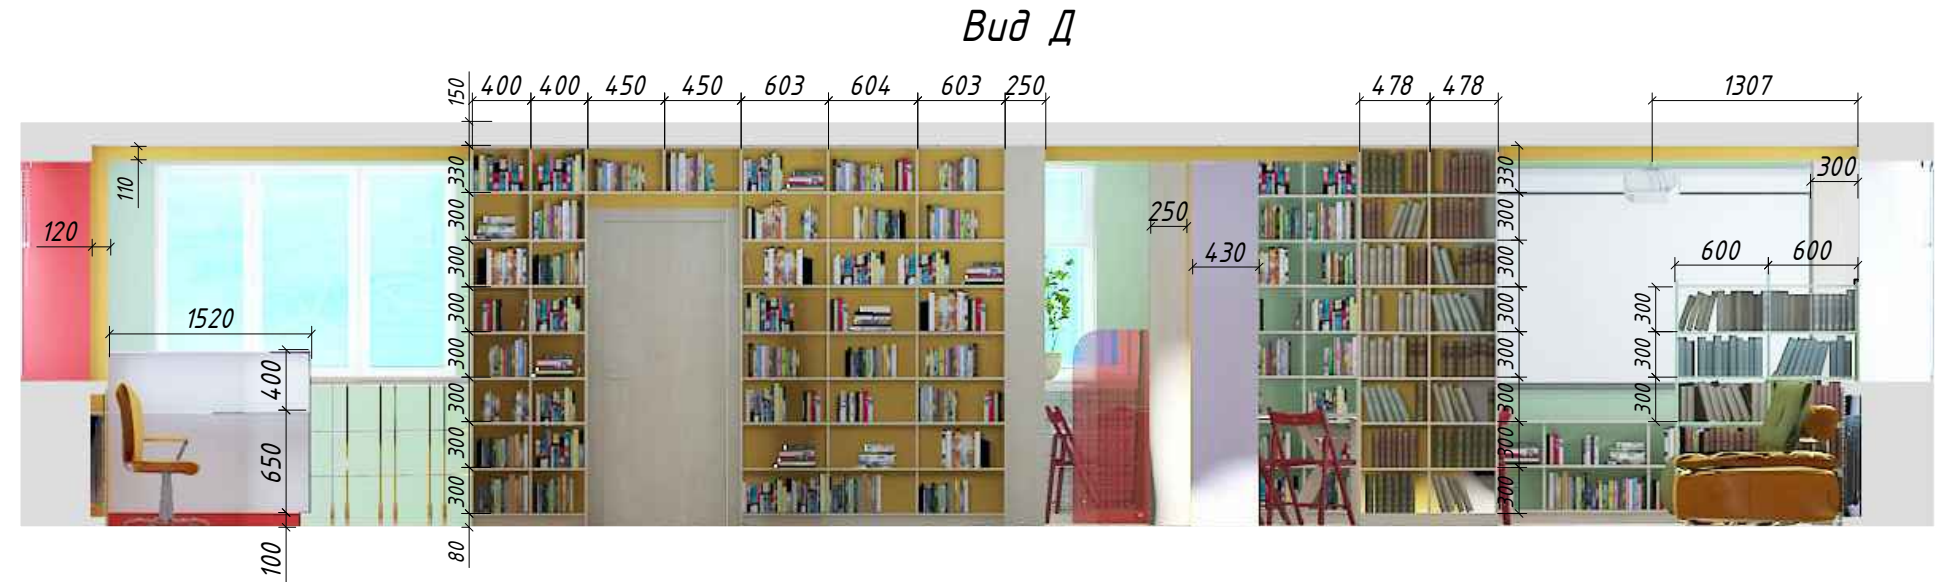

М 1:50

СХЕМА РАСПОЛОЖЕНИЯ РАЗВЕРТОК М 1: 100

						12-07-19- И			
						заказчик: МУ РЦБС Ивановского муниципального р-на. директор Снегирева И.В. Ивановский ра-н, с. Ново-Талицы, ул. Радужная, д.1"В"			
Изм.	Кол.уч.	Лист	№ док.	Подп.	Дата	Дизайн интерьера помещений библиотеки	Стадия	Лист	Листов
Дизайнер	Мельникова Е.О.						П	15	18
Рук. проекта	Березин В.Н.								
Директор	Березин М.В.					Схема расположения разверток 2 го этажа. Вид Д, Е		ООО "Дизайн среды"	