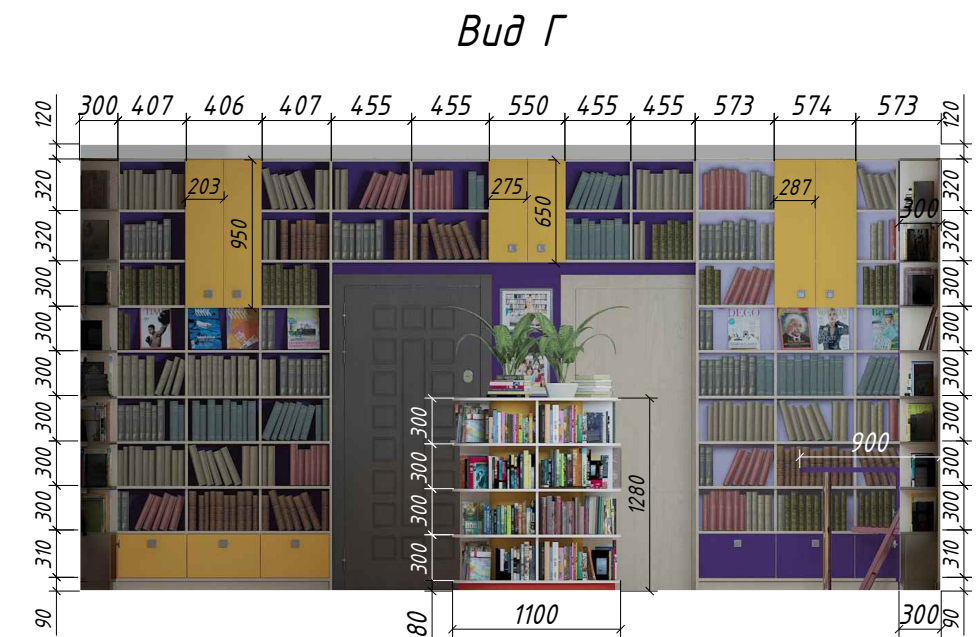

M 1:50

СХЕМА РАСПОЛОЖЕНИЯ РАЗВЕРТОК M 1: 100

							12-07-19- И		
							заказчик: МУ РЦБС Ивановского муниципального р-на. директор Снегирева И.В. Ивановский ра-н, с. Ново-Талицы, ул. Радужная, д.1"В"		
Изм.	Кол.уч.	Лист	№ док.	Подп.	Дата				
Дизайнер	Мельникова Е.О.					Стадия	Лист	Листов	
Рук. проекта	Березин В.Н.					П	14	18	
Директор	Березин М.В.					000 "Дизайн среды"			
Схема расположения разверток 1го этажа. Вид А,Б,В,Г									