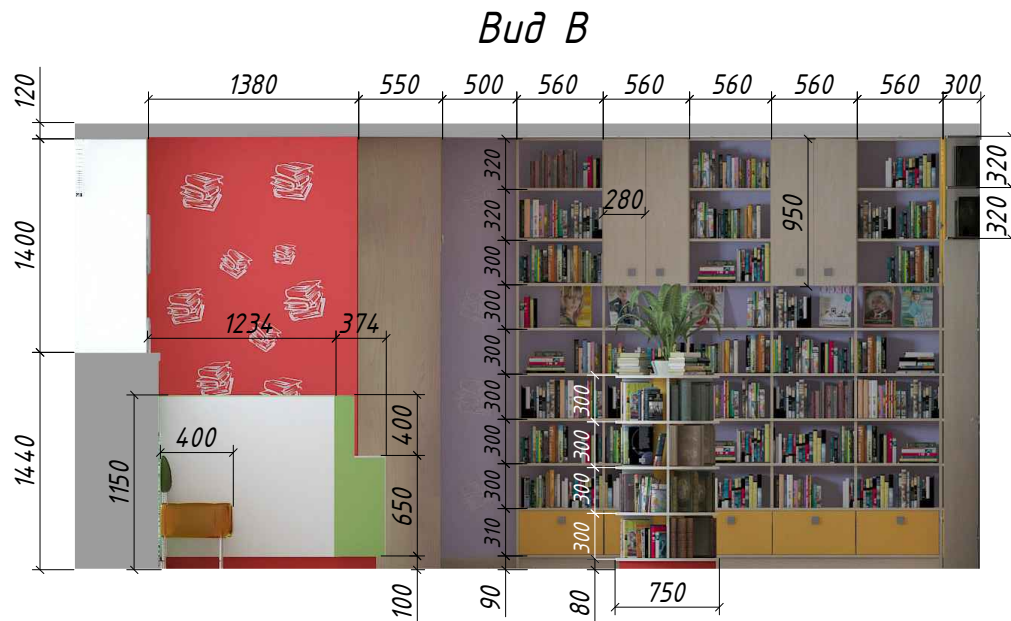

M 1:50

СХЕМА РАСПОЛОЖЕНИЯ РАЗВЕРТОК M 1: 100

							12-07-19- И		
							заказчик: МУ РЦБС Ивановского муниципального р-на. директор Снегирева И.В. Ивановский ра-н, с. Ново-Талицы, ул. Радужная, д.1"В"		
Изм.	Кол.уч.	Лист	№ док.	Подп.	Дата				
Дизайнер	Мельникова Е.О.					Стадия	Лист	Листов	
Рук. проекта	Березин В.Н.					П	14	18	
Директор	Березин М.В.					000 "Дизайн среды"			
Схема расположения разверток 1го этажа. Вид А,Б,В,Г									