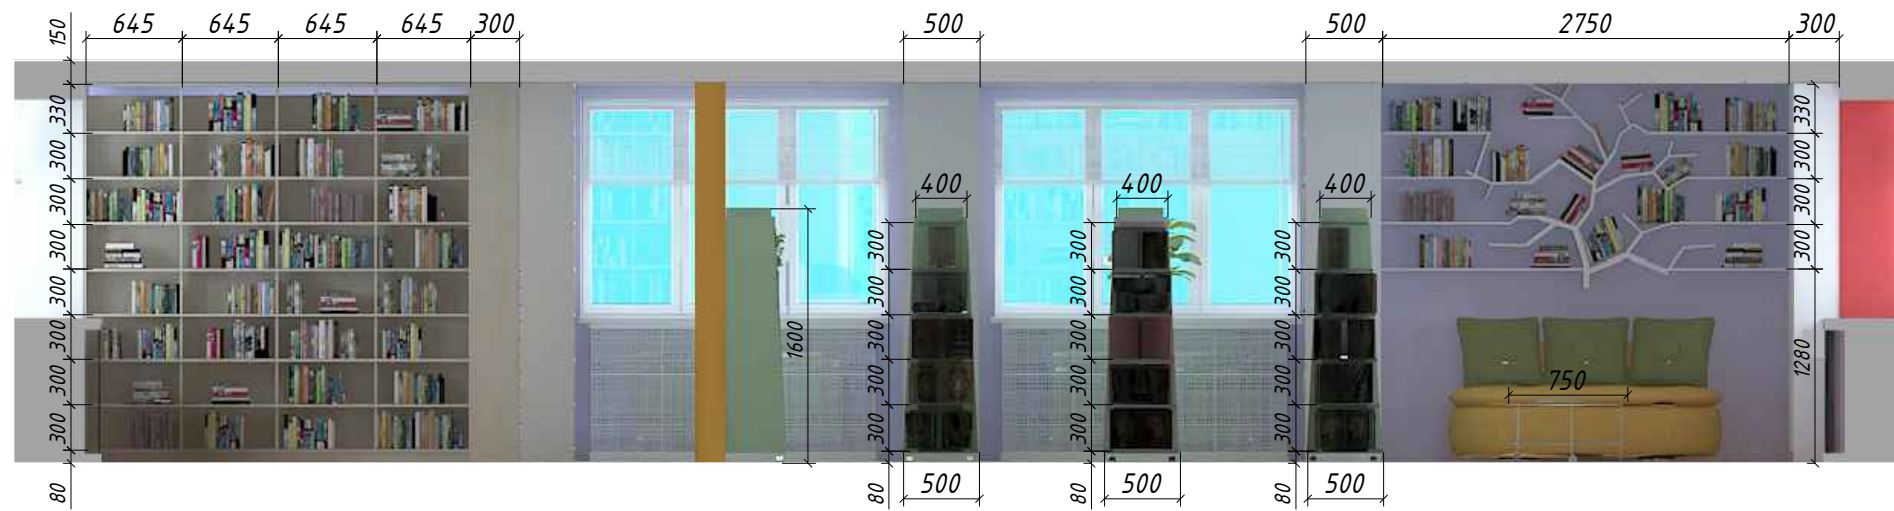

M 1:50

Вид И

						12-07-19- И			
						заказчик: МУ РЦБС Ивановского муниципального р-на. директор Снегирева И.В. Ивановский ра-н, с. Ново-Талицы, ул. Радужная, д.1"В"			
Изм.	Кол.уч.	Лист	№ док.	Подп.	Дата				
Дизайнер		Мельникова Е.О.				Дизайн интерьера помещений библиотеки	Стадия	Лист	Листов
Рук. проекта		Березин В.Н.					п	17	18
Директор		Березин М.В.							
						Вид И,К	ООО "Дизайн среды"